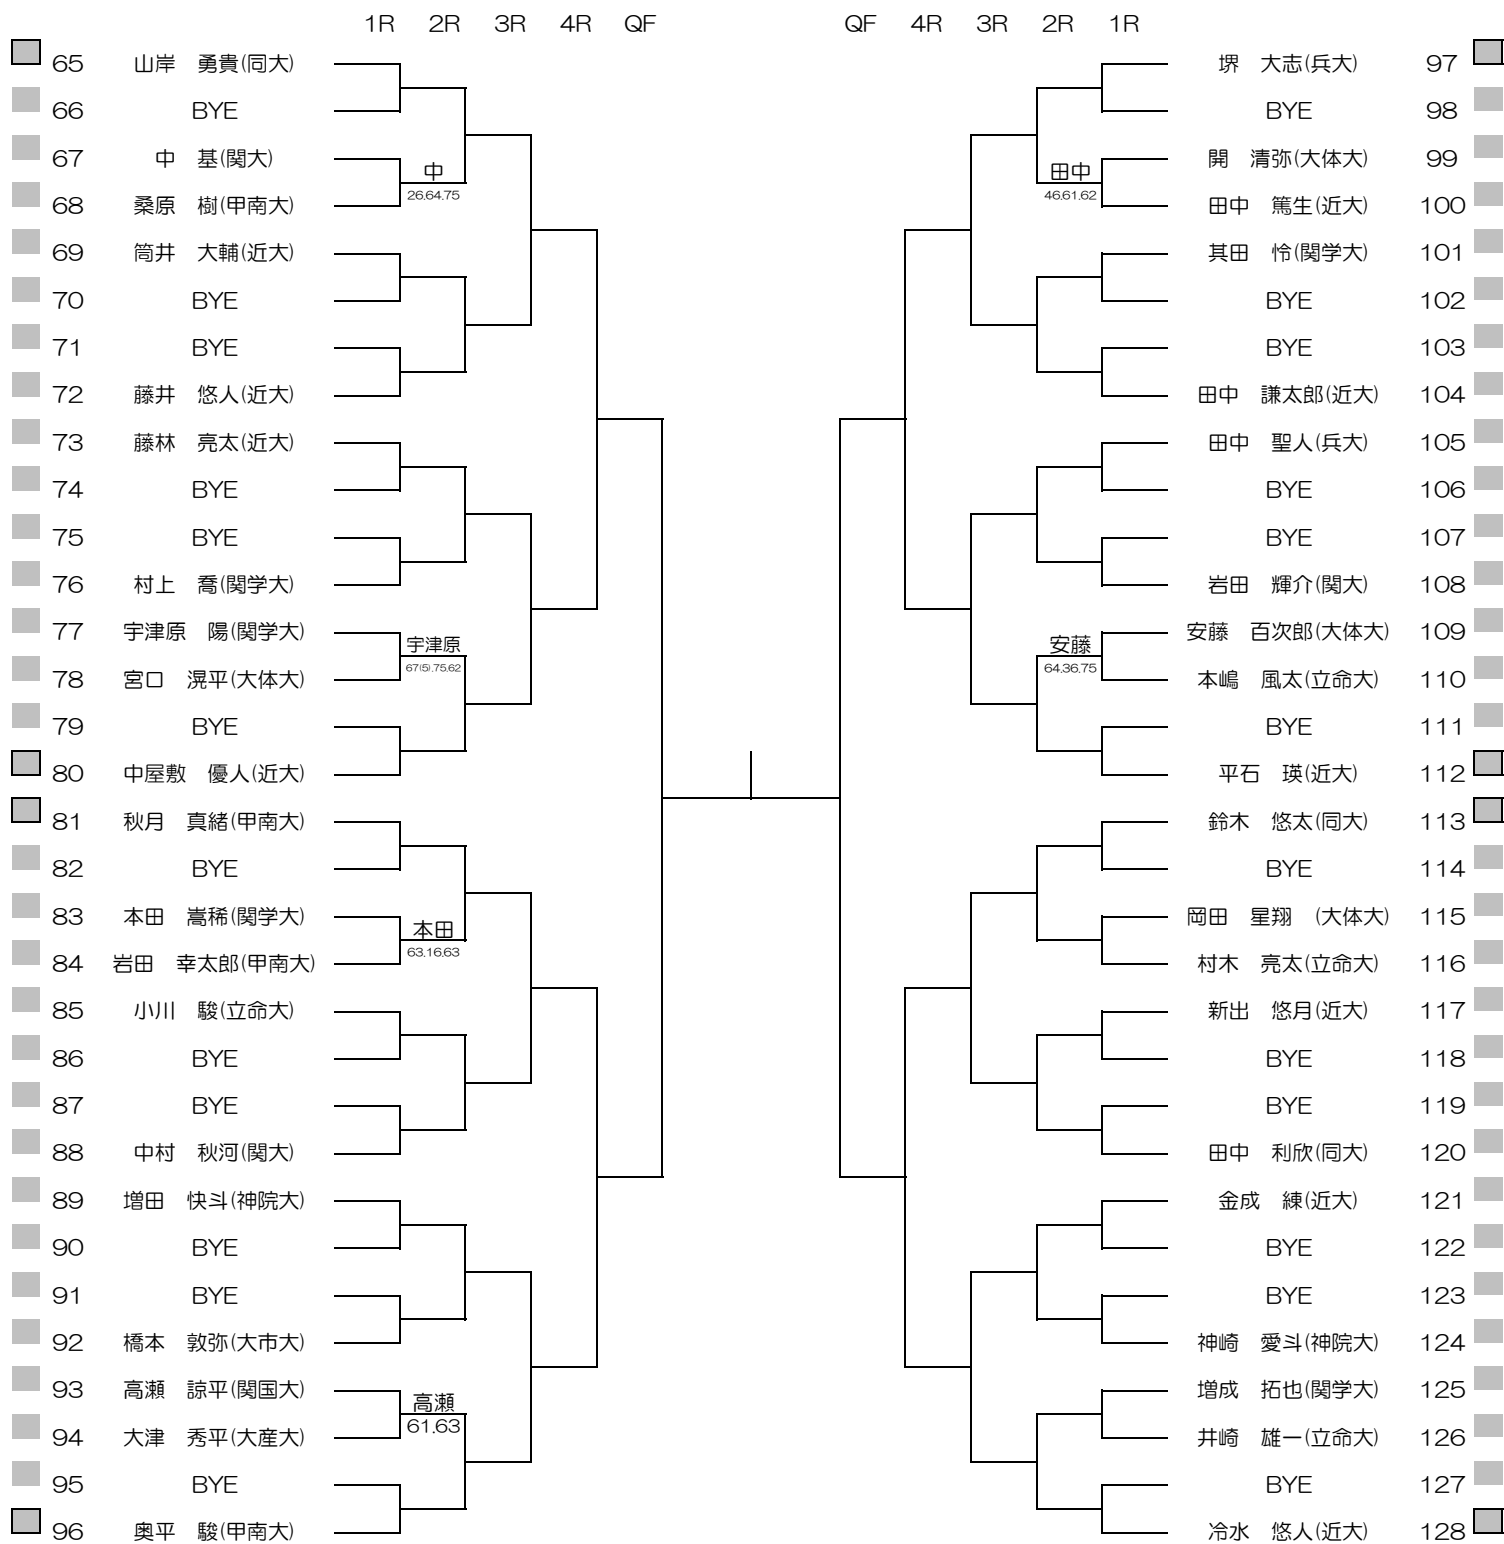

2021年度関西学生新進テニストーナメント

MEN'S MAIN DRAW SINGLES NO.1

2022/3/1~8

万博テニスガーデン

2021年度関西学生新進テニストーナメント

MEN'S MAIN DRAW SINGLES NO.2

2022/3/1~8

万博テニスガーデン

2021年度関西学生新進テニストーナメント

WOMEN'S MAIN DRAW SINGLES

2022/3/1~8

万博テニスガーデン