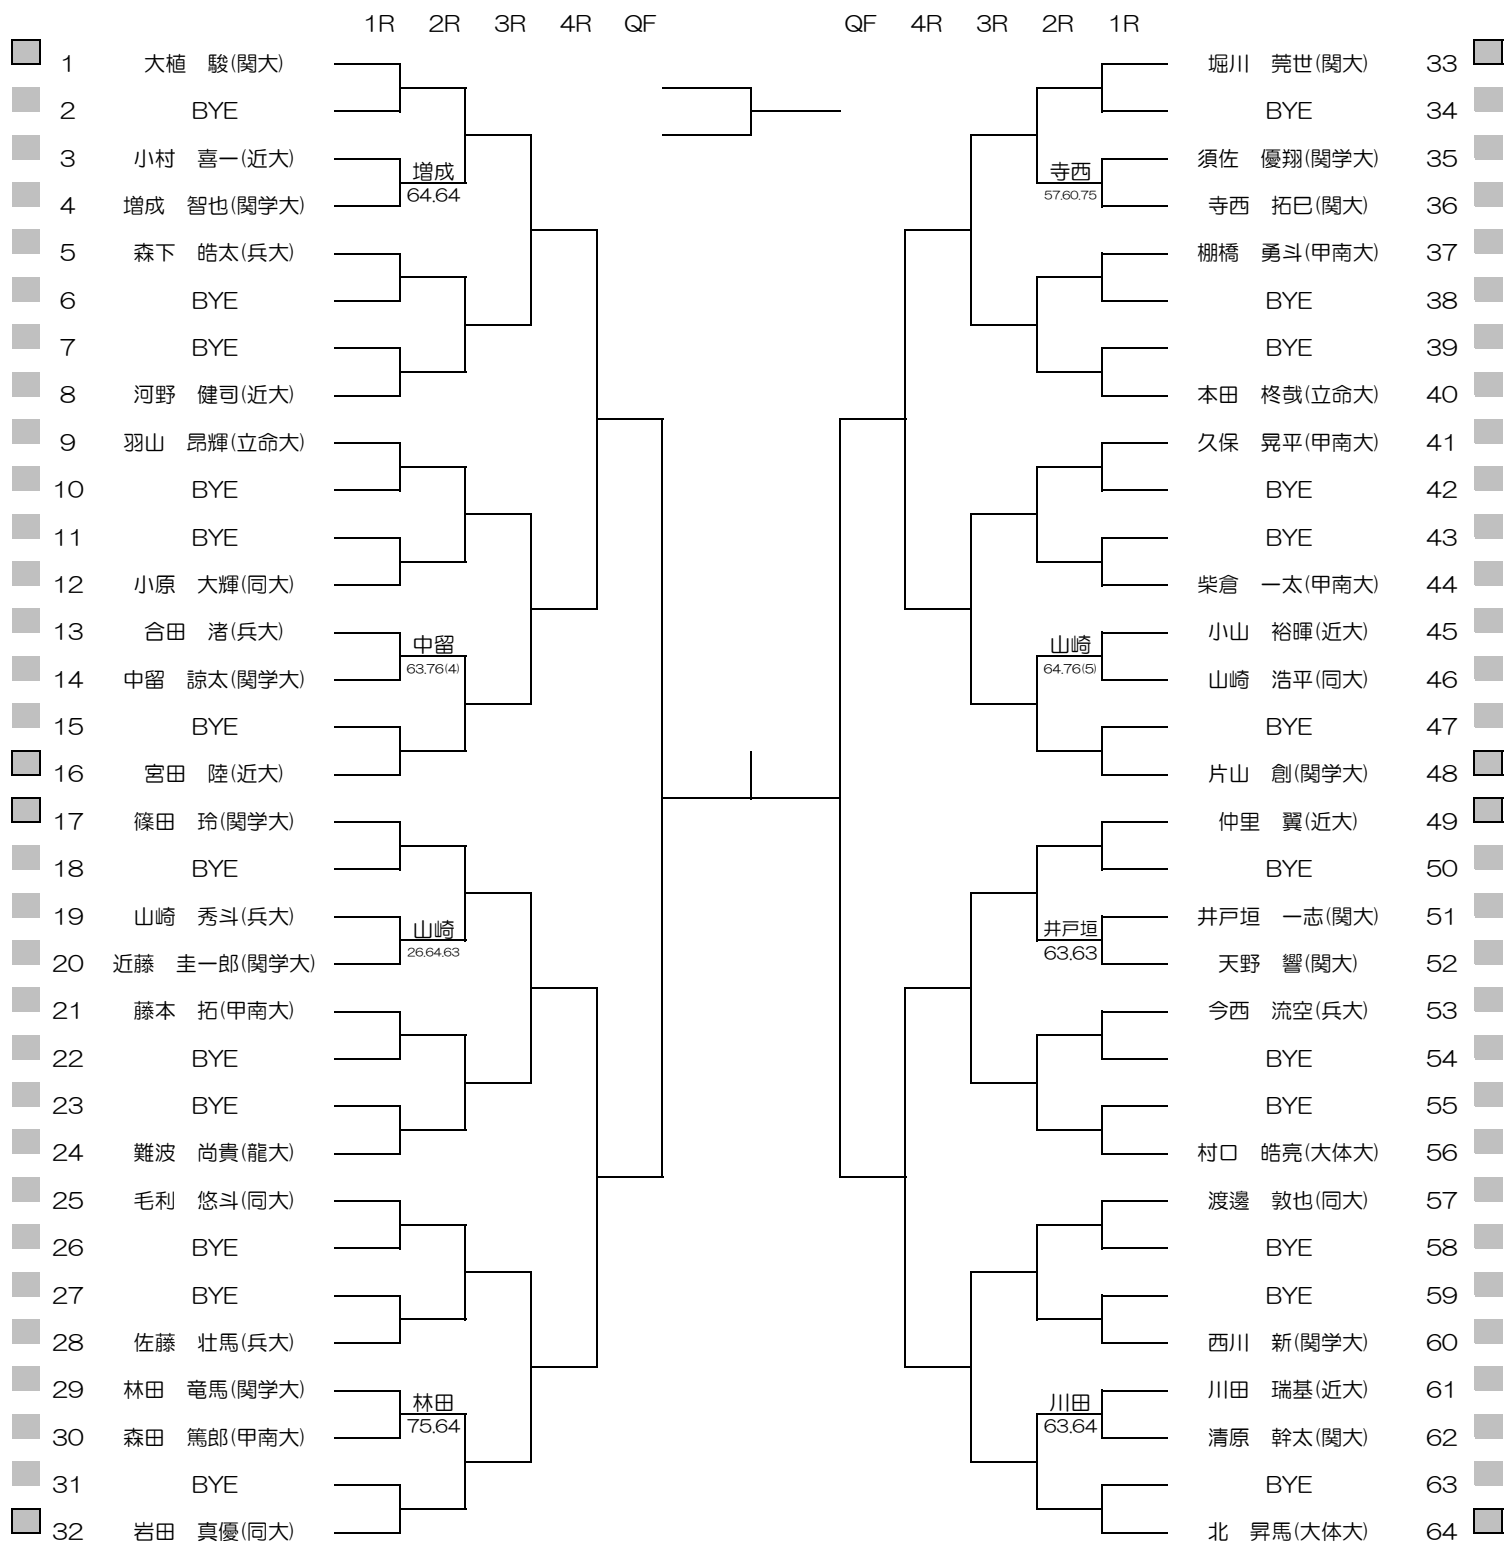

2021年度関西学生新進テニストーナメント

MEN'S MAIN DRAW SINGLES NO.1

2022/3/1~8

万博テニスガーデン

2021年度関西学生新進テニストーナメント

MEN'S MAIN DRAW SINGLES NO.2

2022/3/1~8

万博テニスガーデン

2021年度関西学生新進テニストーナメント

WOMEN'S MAIN DRAW SINGLES

2022/3/1~8

万博テニスガーデン