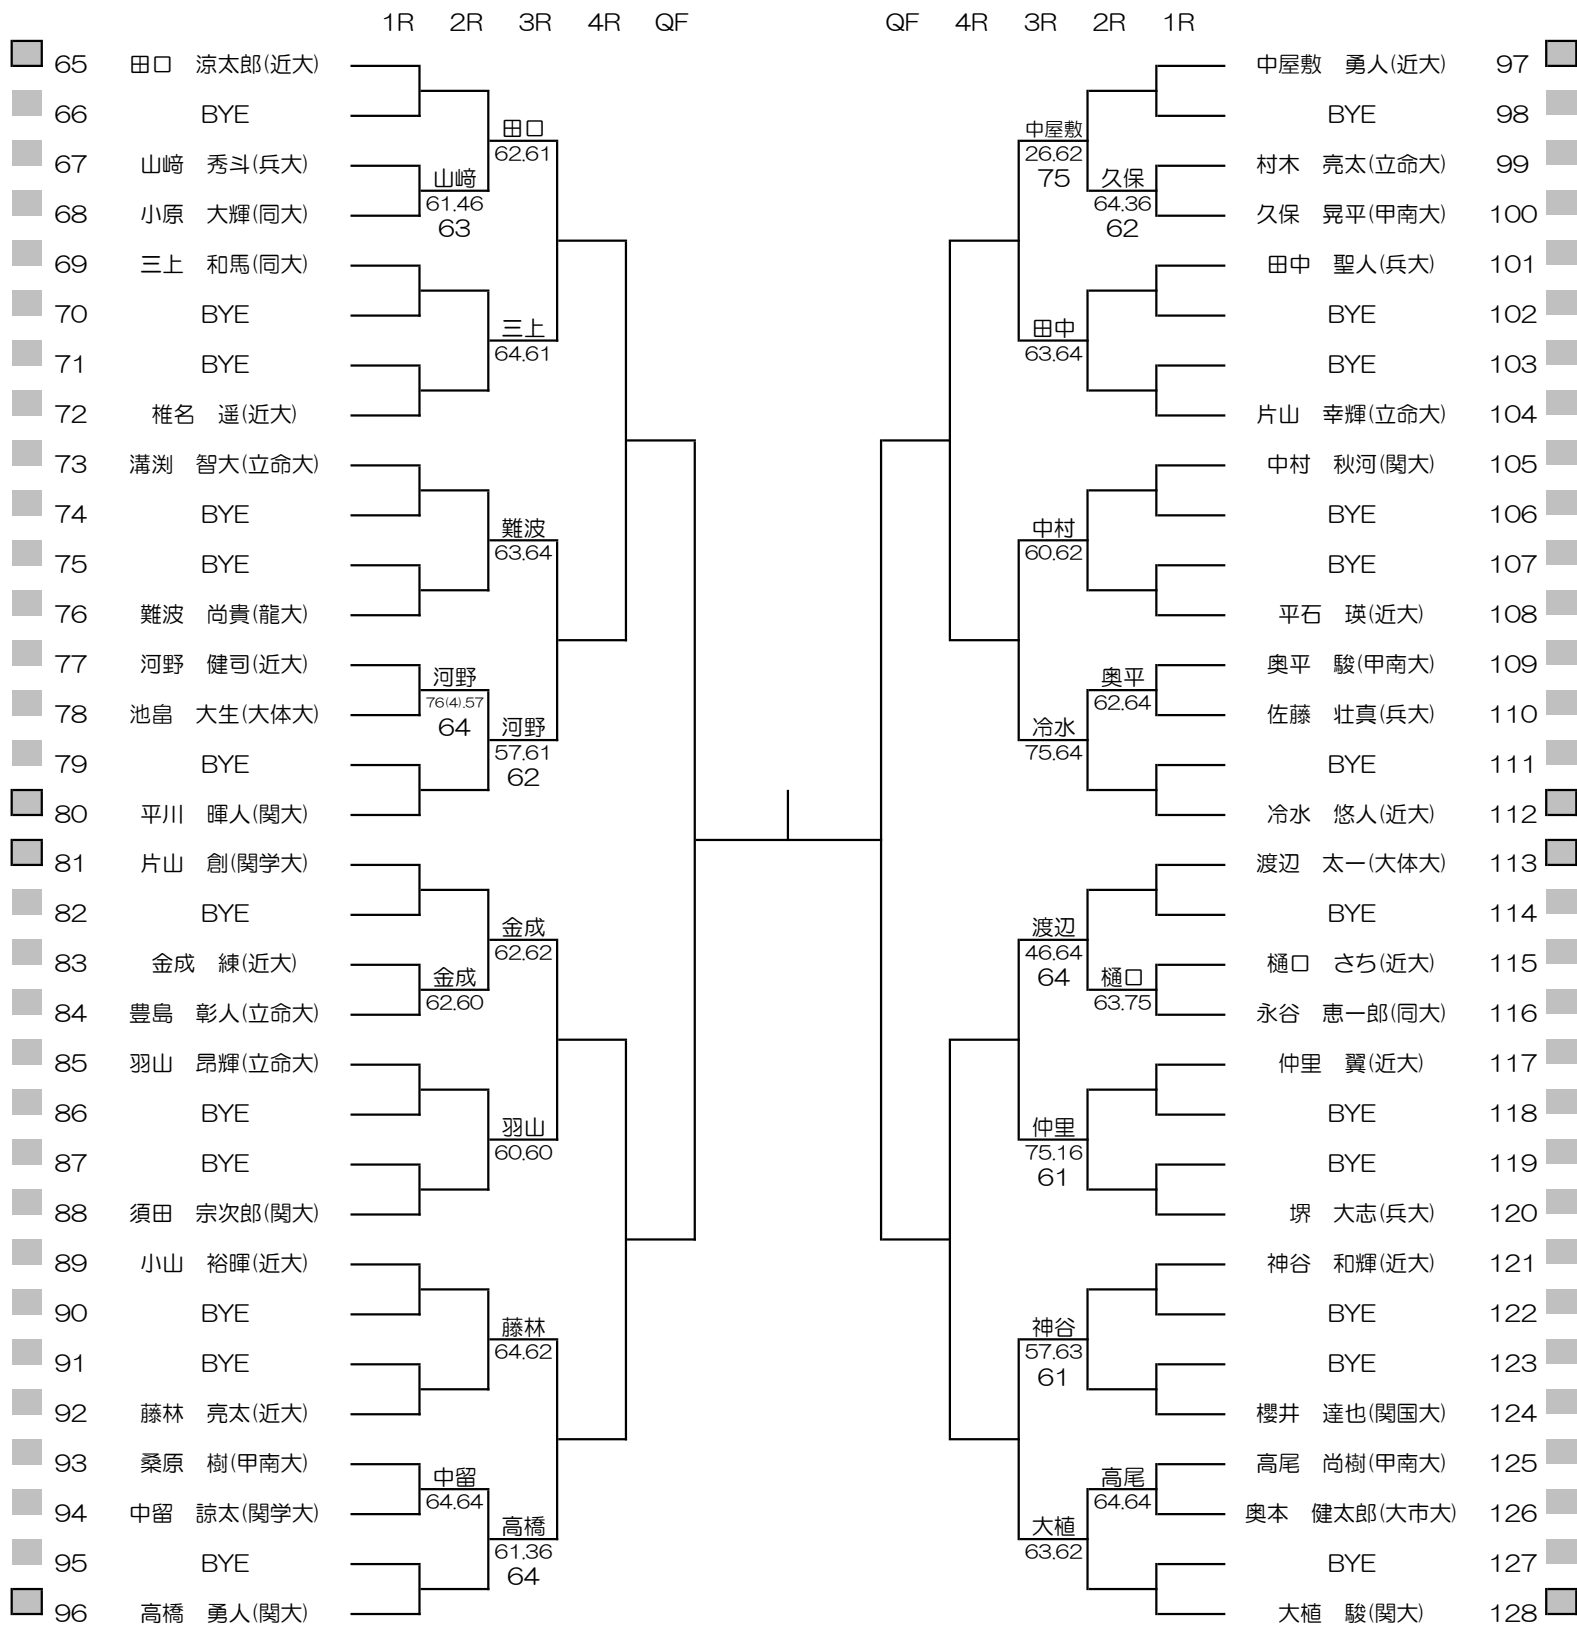

2020年度関西学生新進テニストーナメント

MEN'S MAIN DRAW SINGLES NO.1

2021/3/1~8

万博テニスガーデン

2020年度関西学生新進テニストーナメント

MEN'S MAIN DRAW SINGLES NO.2

2021/3/1~8

万博テニスガーデン

2020年度関西学生新進テニストーナメント

MEN'S MAIN DRAW DOUBLES

2021/3/1~8

万博テニスガーデン