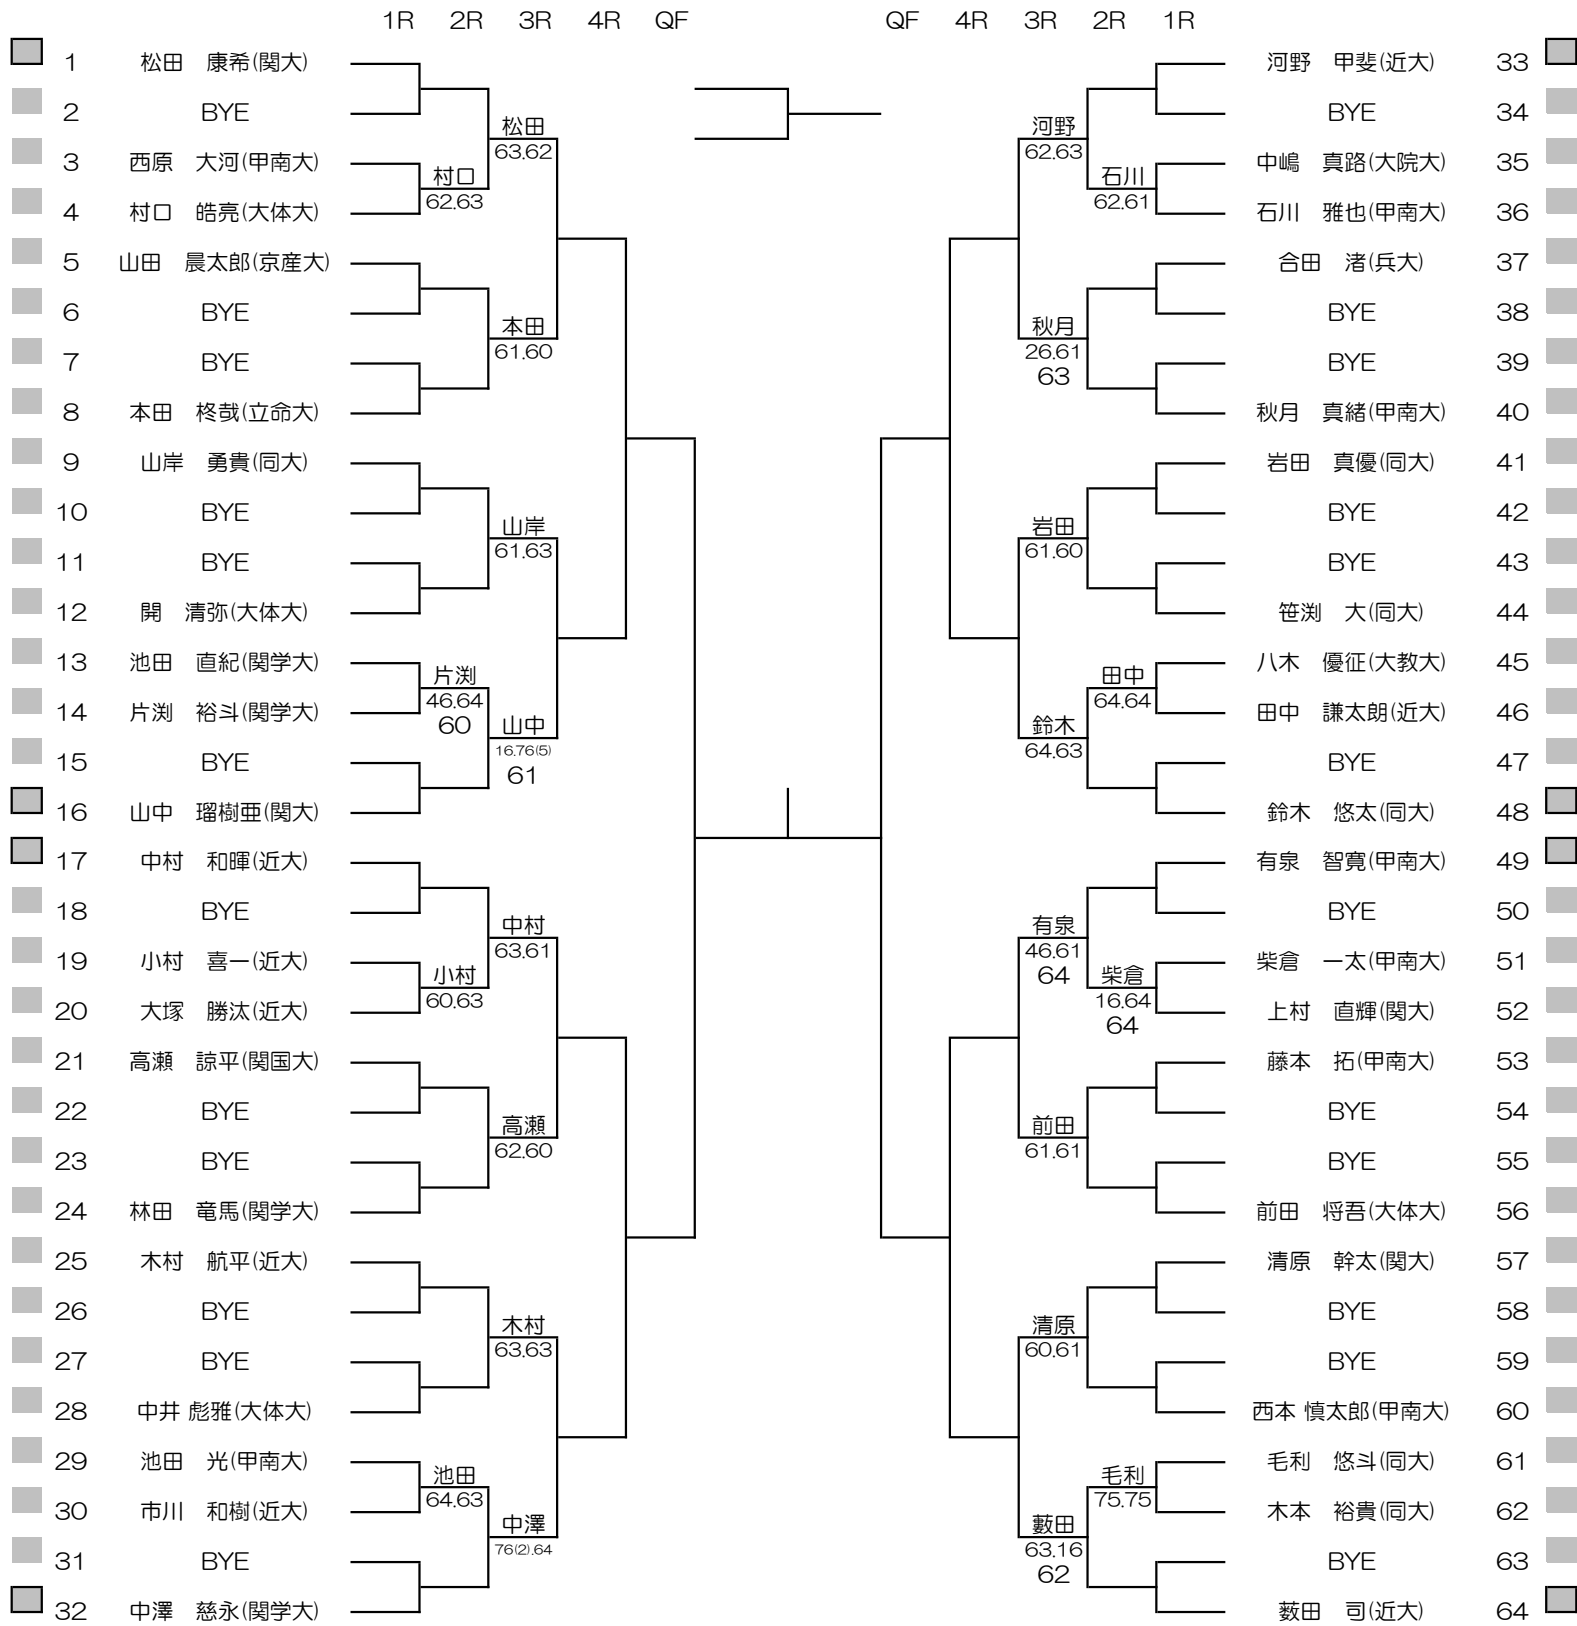

2020年度関西学生新進テニストーナメント

MEN'S MAIN DRAW SINGLES NO.1

2021/3/1~8

万博テニスガーデン

2020年度関西学生新進テニストーナメント

MEN'S MAIN DRAW SINGLES NO.2

2021/3/1~8

万博テニスガーデン

2020年度関西学生新進テニストーナメント

MEN'S MAIN DRAW DOUBLES

2021/3/1~8

万博テニスガーデン