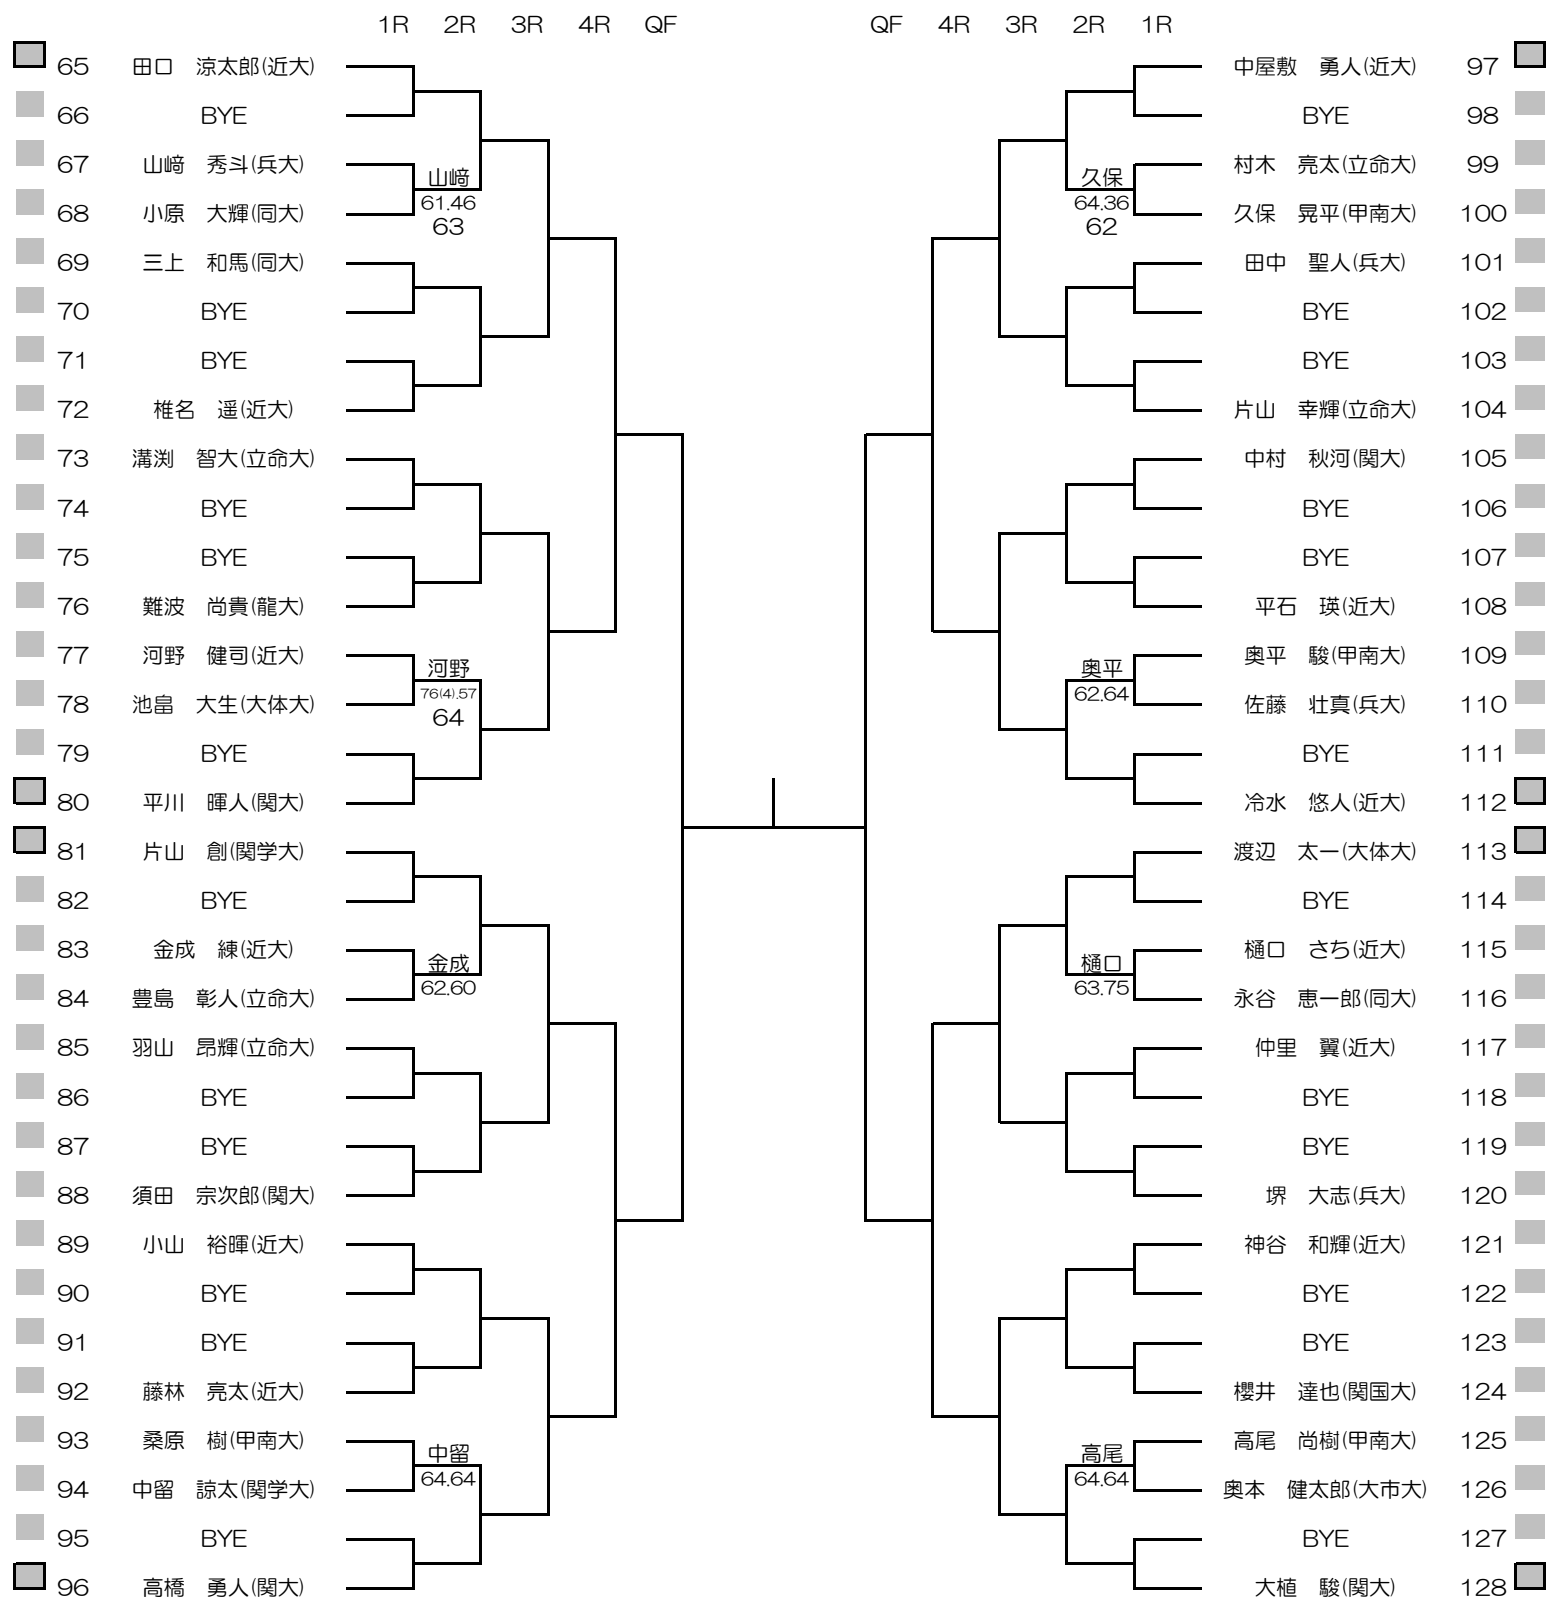

2020年度関西学生新進テニストーナメント

MEN'S MAIN DRAW SINGLES NO.1

2021/3/1~8

万博テニスガーデン

2020年度関西学生新進テニストーナメント

MEN'S MAIN DRAW SINGLES NO.2

2021/3/1~8

万博テニスガーデン

2020年度関西学生新進テニストーナメント

MEN'S MAIN DRAW DOUBLES

2021/3/1~8

万博テニスガーデン