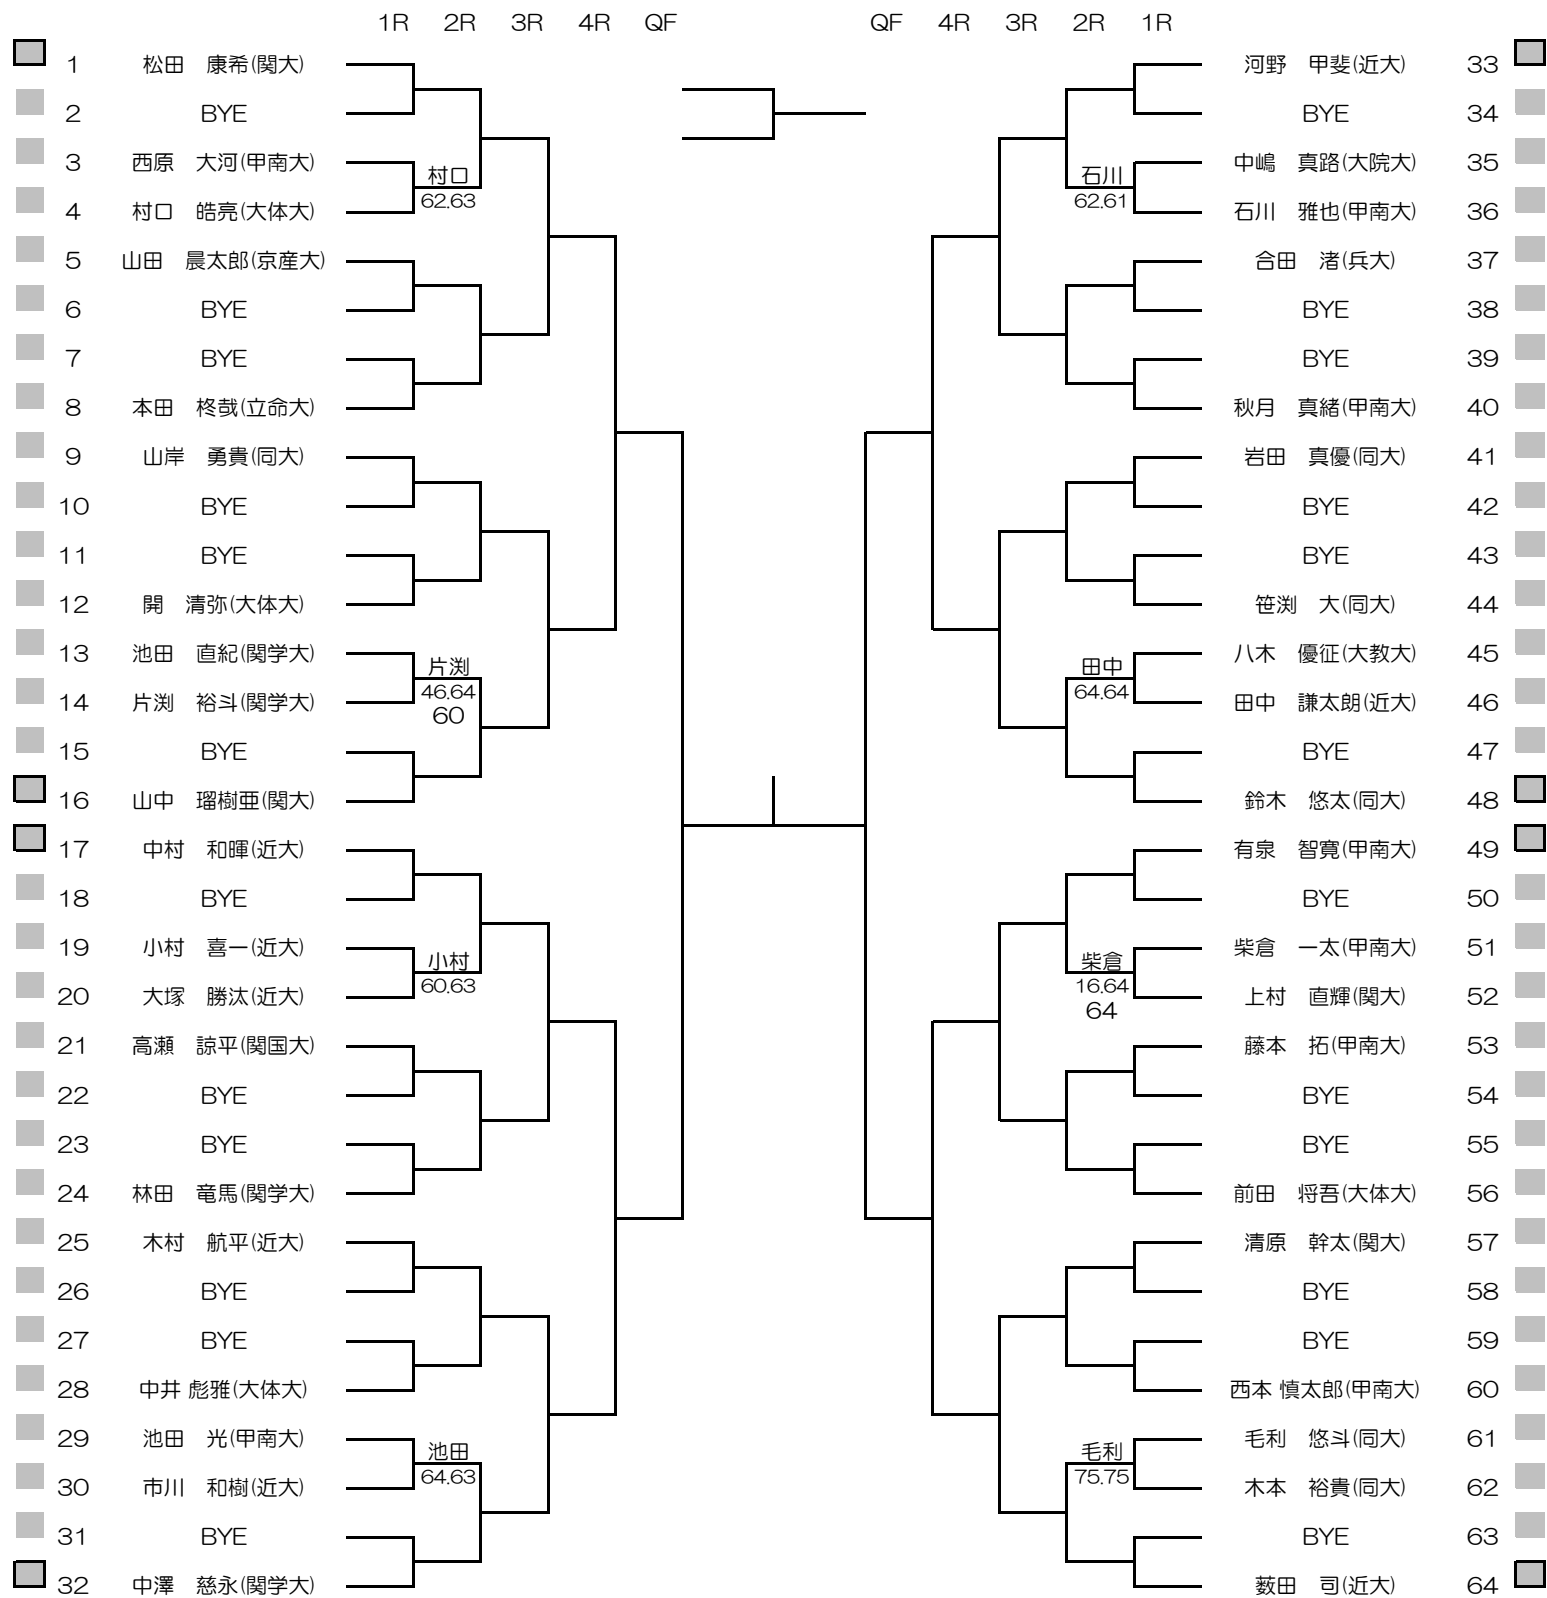

2020年度関西学生新進テニストーナメント

MEN'S MAIN DRAW SINGLES NO.1

2021/3/1~8

万博テニスガーデン

2020年度関西学生新進テニストーナメント

MEN'S MAIN DRAW SINGLES NO.2

2021/3/1~8

万博テニスガーデン

2020年度関西学生新進テニストーナメント

MEN'S MAIN DRAW DOUBLES

2021/3/1~8

万博テニスガーデン