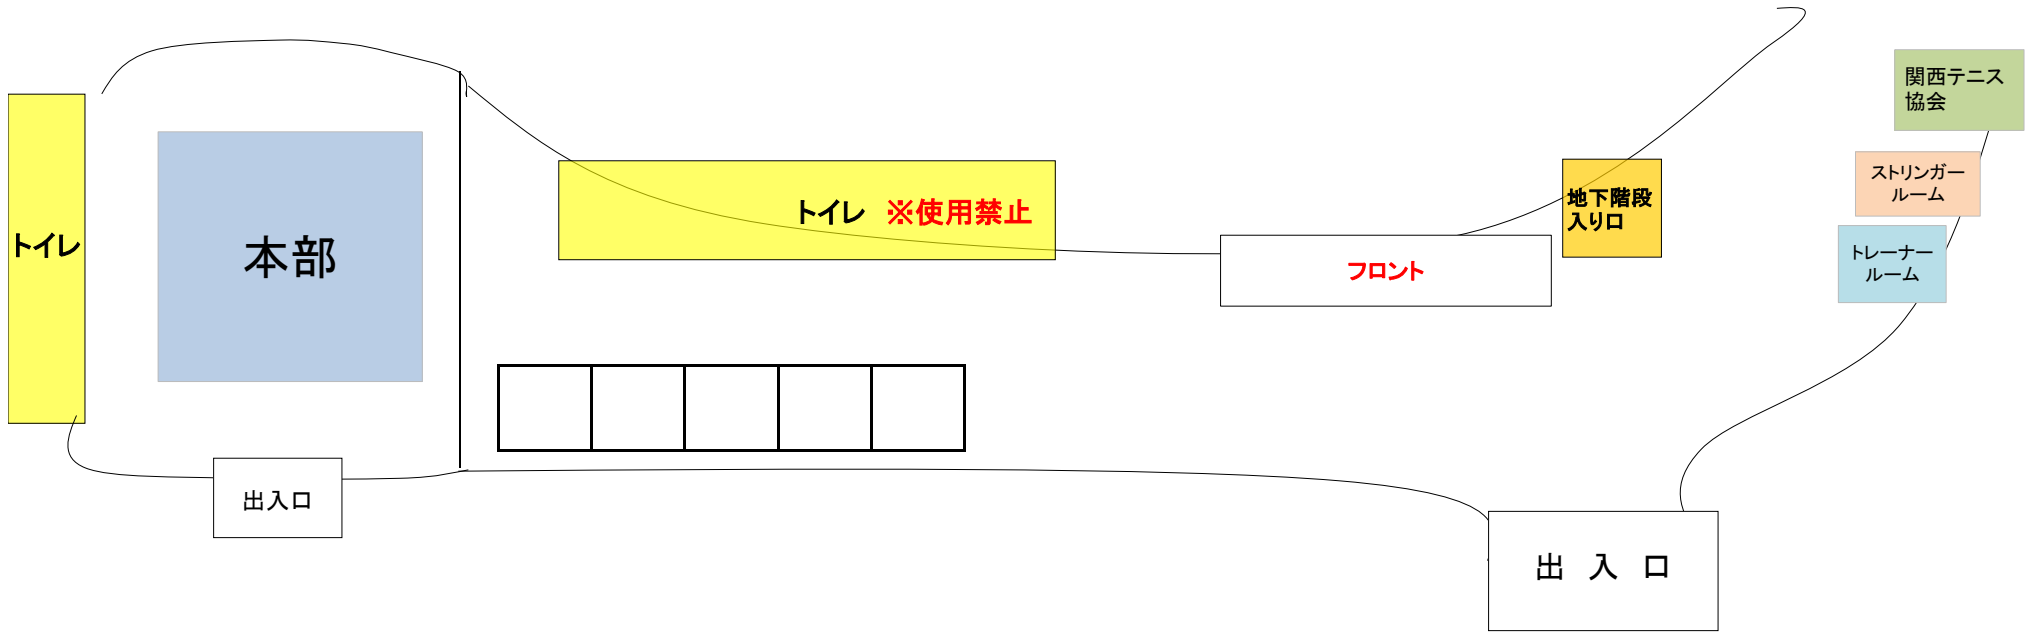

10月26日 サブスタンド

・ゴミ袋は各大学で用意してください。

※絶対にゴミ袋をガムテープで貼り付けしないで下さい！

マスクを着用をして下さい！ クラブハウス内のトイレは使用禁止です。

通路									
	神院大		大体大		関学大		近大		
	兵大		立命大		甲南大				
	関国大		姫大						
	龍大		園田女大		同大		関大		
	桃大		松蔭女大		大教大				
	神大		関外大						
	武庫川								
	一般客用		一般客用		一般客用 車いす専用		一般客用		一般客用

通路

通路

1番コート

10月26日

※・ゴミ袋は各大学で用意してください。

※・クラブハウス内のトイレは使用禁止です。学連本部内のトイレ又はサブスタンド地下のトイレを使用してください。