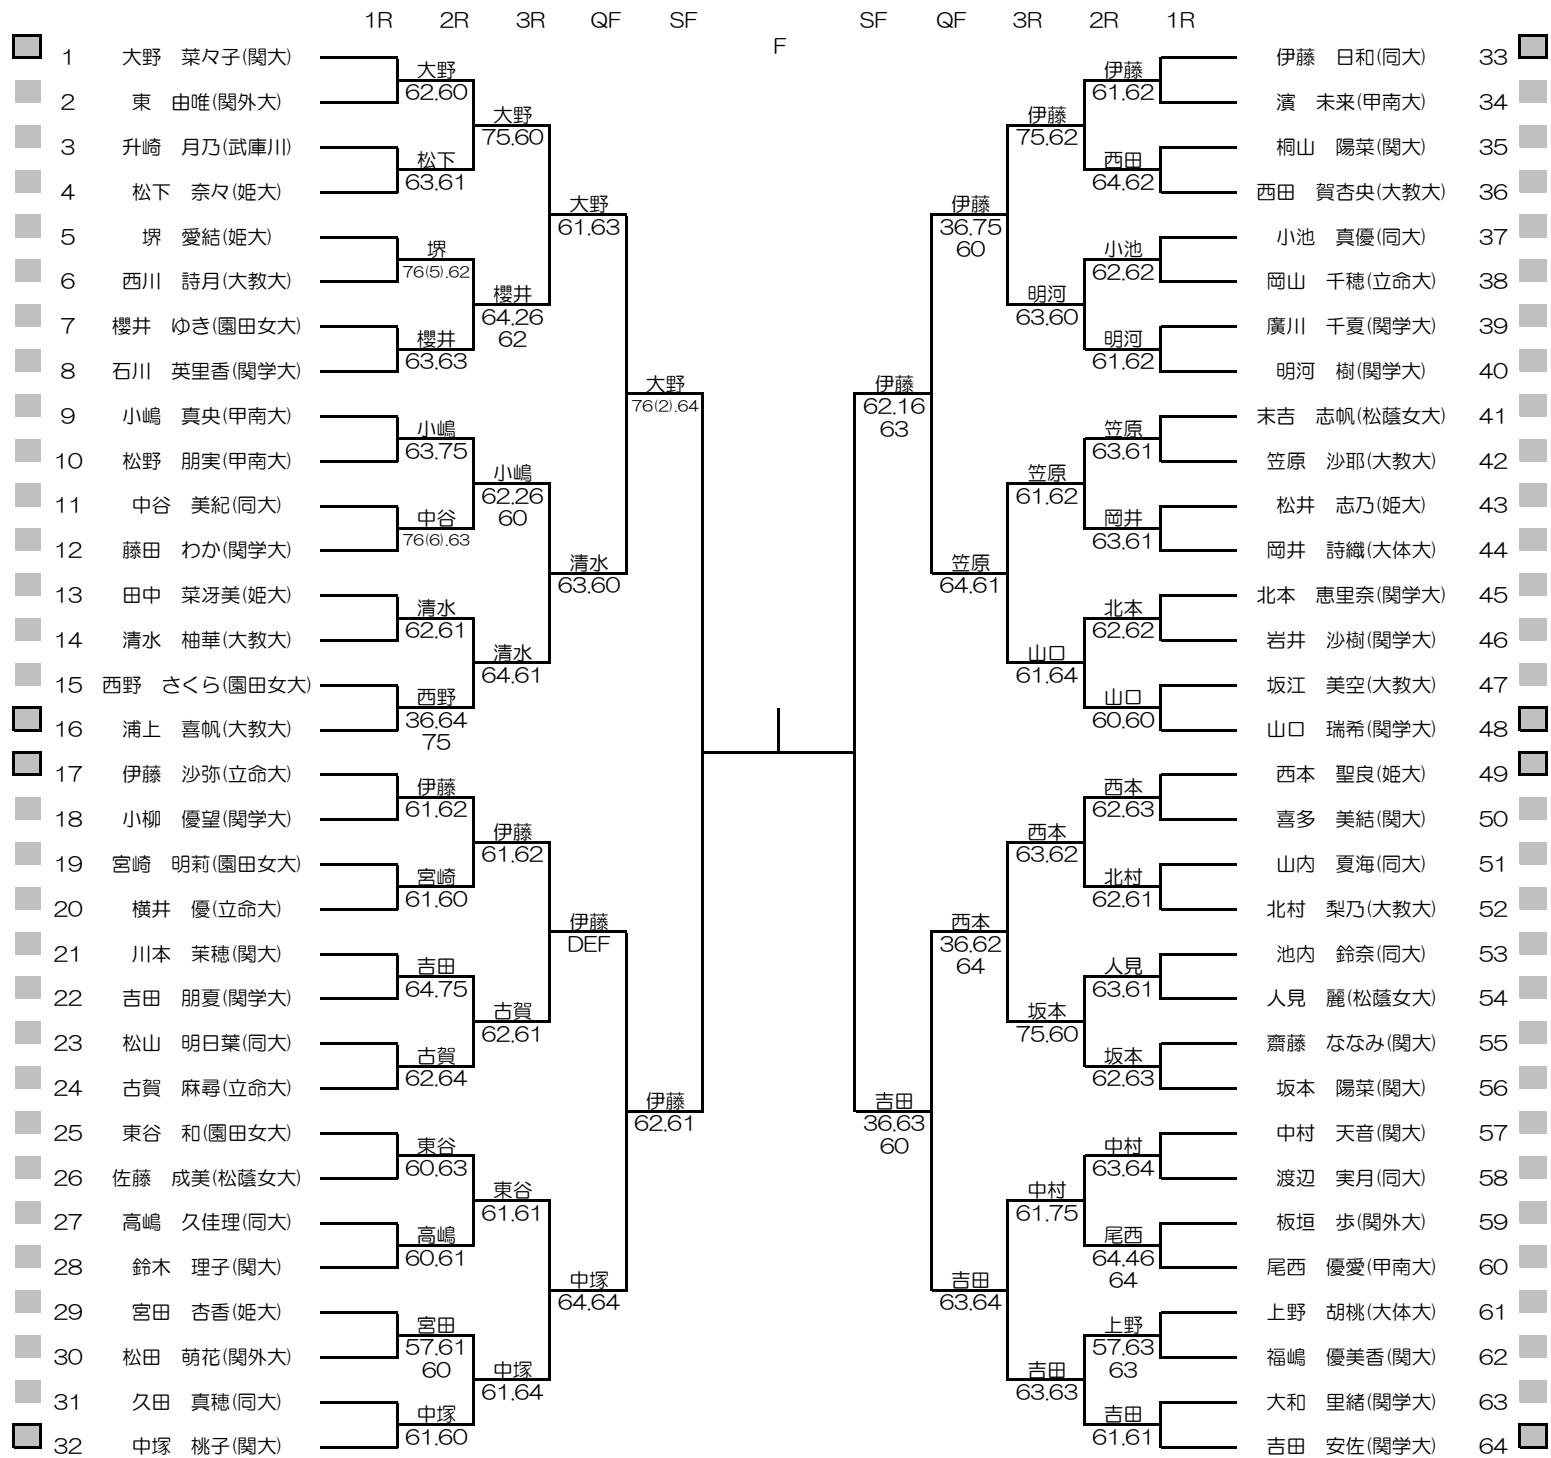

2020年度関西学生テニス選手権大会

MEN'S MAIN DRAW SINGLES NO.1

2020/10/26~11/2

ITC韃テニスセンター

2020年度関西学生テニス選手権大会

MEN'S MAIN DRAW SINGLES NO.2

2020/10/26~11/2

ITC韮テニスセンター

2020年度関西学生テニス選手権大会

WOMEN'S MAIN DRAW SINGLES

2020/10/26~11/2

ITC鞆テニスセンター

2020年度関西学生テニス選手権大会

MEN'S MAIN DRAW DOUBLES

2020/10/26~11/2

ITC韃テニスセンター

2020年度関西学生テニス選手権大会

WOMEN'S MAIN DRAW DOUBLES

2020/10/26~11/2

WSインカレ本戦選考戦

		1R	2R	3R
1	宮田 杏香 (姫大)		高嶋	高嶋 63.63
2	高嶋 久佳理 (同大)		76(4).46 62	
3	北村 梨乃 (大教大)		北村	高嶋 63.63
4	岡井 詩織 (大体大)		62.76(5)	
5	西野 さくら 園田女大		西野	西野 75.36
6	尾西 優愛 (甲南大)		62.67(3) 64	
7	北本 恵里奈 (関学大)		宮崎	西野 75.36
8	宮崎 明莉 園田女大		61.64	
9	堺 愛結 (姫大)		堺	堺 76(3).62
10	人見 麗 松蔭女大		61.62	
11	吉田 朋夏 (関学大)		吉田	堺 76(3).62
12	小池 真優 (同大)		60.61	
13	中谷 美紀 (同大)		上野	松下 62.64
14	上野 胡桃 (大体大)		46.76(5) 64	
15	西田 賀杏央 (大教大)		松下	松下 62.64
16	松下 菜々 (姫大)		64.26 62	