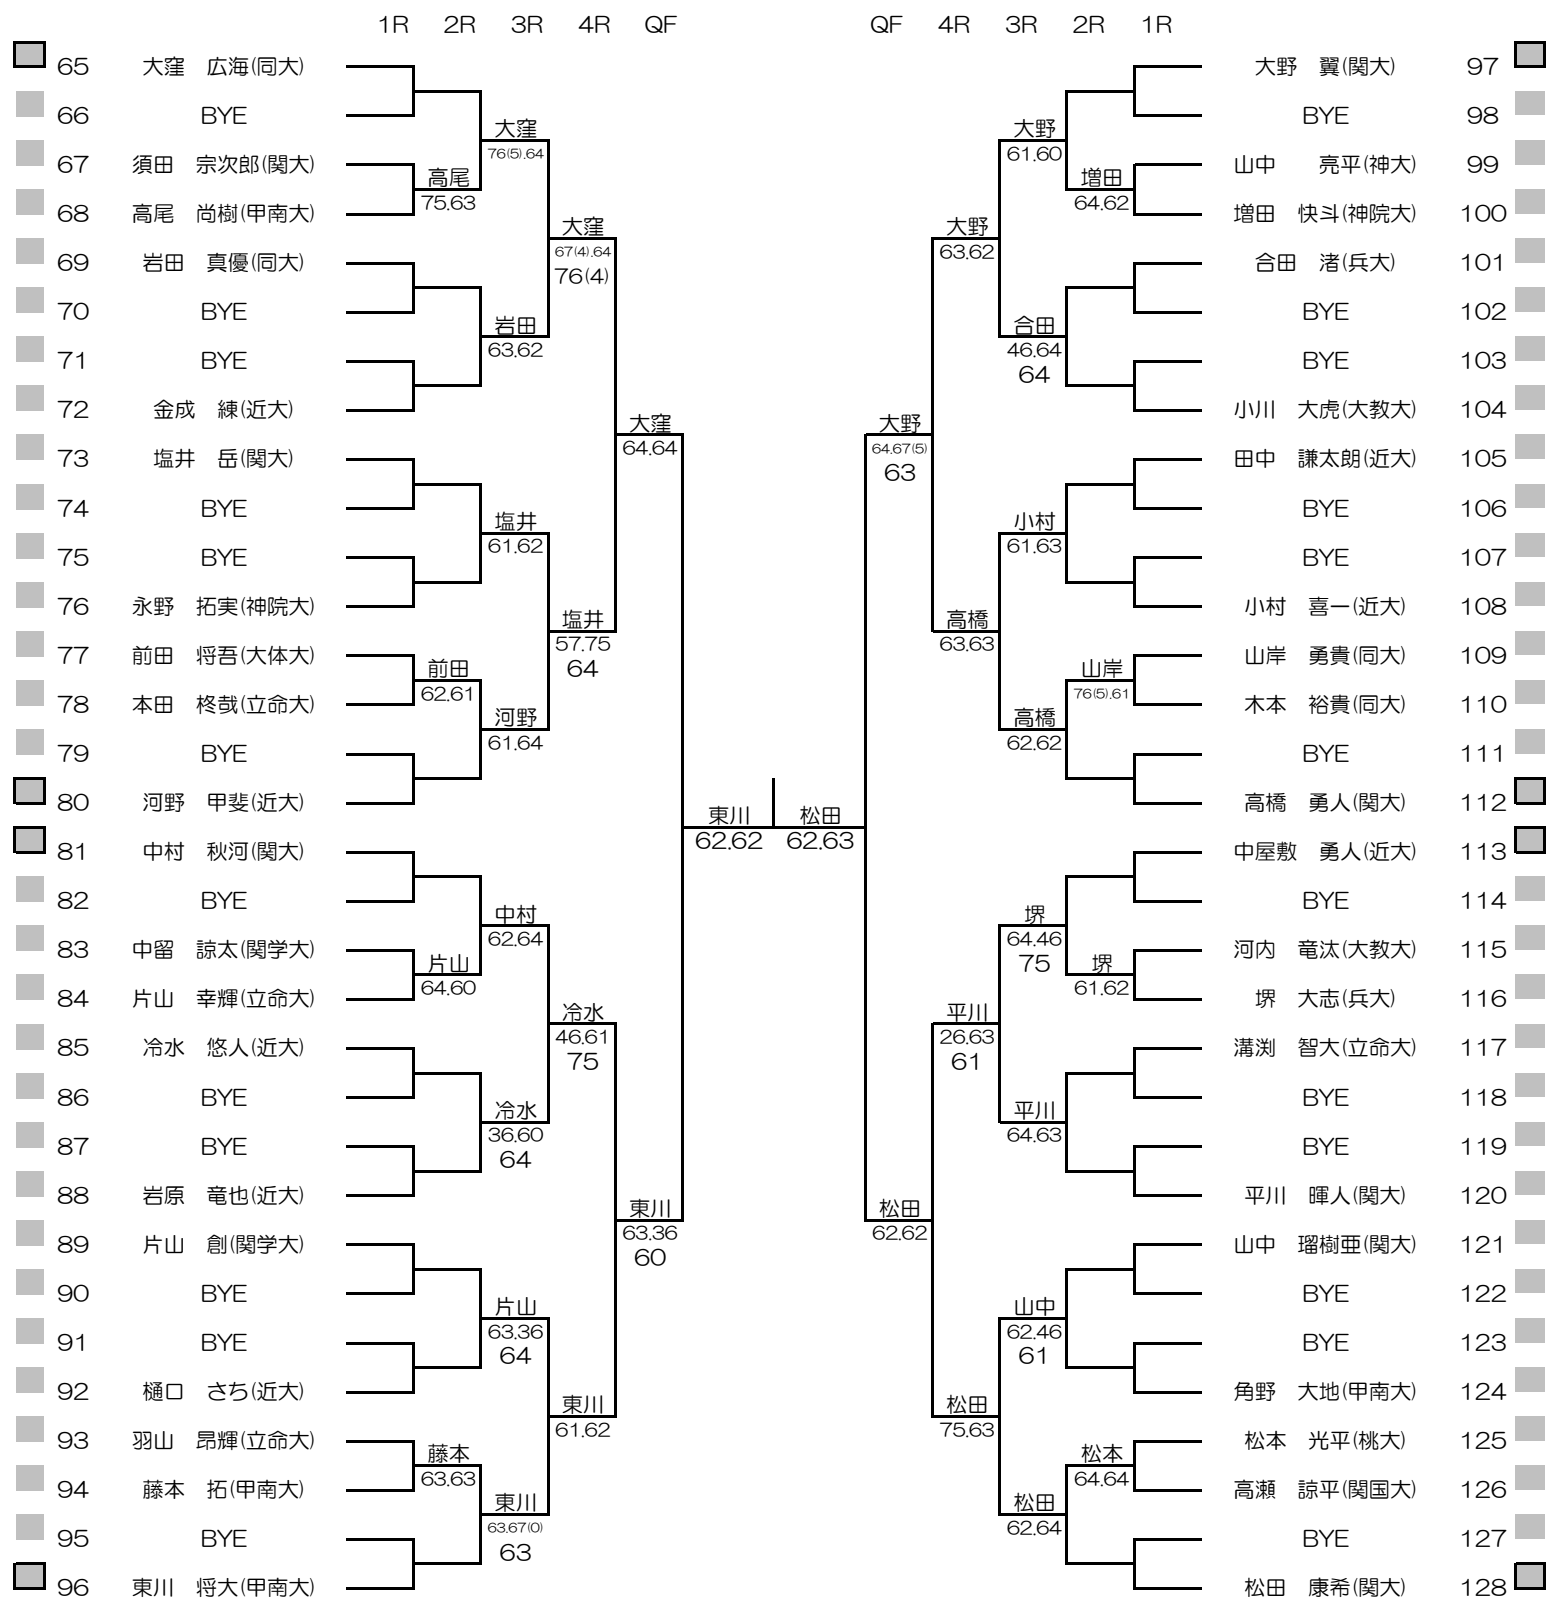

2020年度関西学生テニス選手権大会

MEN'S MAIN DRAW SINGLES NO.1

2020/10/26~11/2

ITC韃テニスセンター

2020年度関西学生テニス選手権大会

MEN'S MAIN DRAW SINGLES NO.2

2020/10/26~11/2

ITC韮テニスセンター

2020年度関西学生テニス選手権大会

WOMEN'S MAIN DRAW SINGLES

2020/10/26~11/2

ITC鞆テニスセンター

2020年度関西学生テニス選手権大会

MEN'S MAIN DRAW DOUBLES

2020/10/26~11/2

ITC韃テニスセンター

2020年度関西学生テニス選手権大会

WOMEN'S MAIN DRAW DOUBLES

2020/10/26~11/2

WSインカレ本戦選考戦

		1R	2R	3R
1	宮田 杏香 (姫大)		高嶋	高嶋 63.63
2	高嶋 久佳理 (同大)		76(4).46 62	
3	北村 梨乃 (大教大)		北村	高嶋 63.63
4	岡井 詩織 (大体大)		62.76(5)	
5	西野 さくら 園田女大		西野	西野 75.36
6	尾西 優愛 (甲南大)		62.67(3) 64	
7	北本 恵里奈 (関学大)		宮崎	西野 75.36
8	宮崎 明莉 園田女大		61.64	
9	堺 愛結 (姫大)		堺	堺 76(3).62
10	人見 麗 松蔭女大		61.62	
11	吉田 朋夏 (関学大)		吉田	堺 76(3).62
12	小池 真優 (同大)		60.61	
13	中谷 美紀 (同大)		上野	松下 62.64
14	上野 胡桃 (大体大)		46.76(5) 64	
15	西田 賀杏央 (大教大)		松下	松下 62.64
16	松下 菜々 (姫大)		64.26 62	