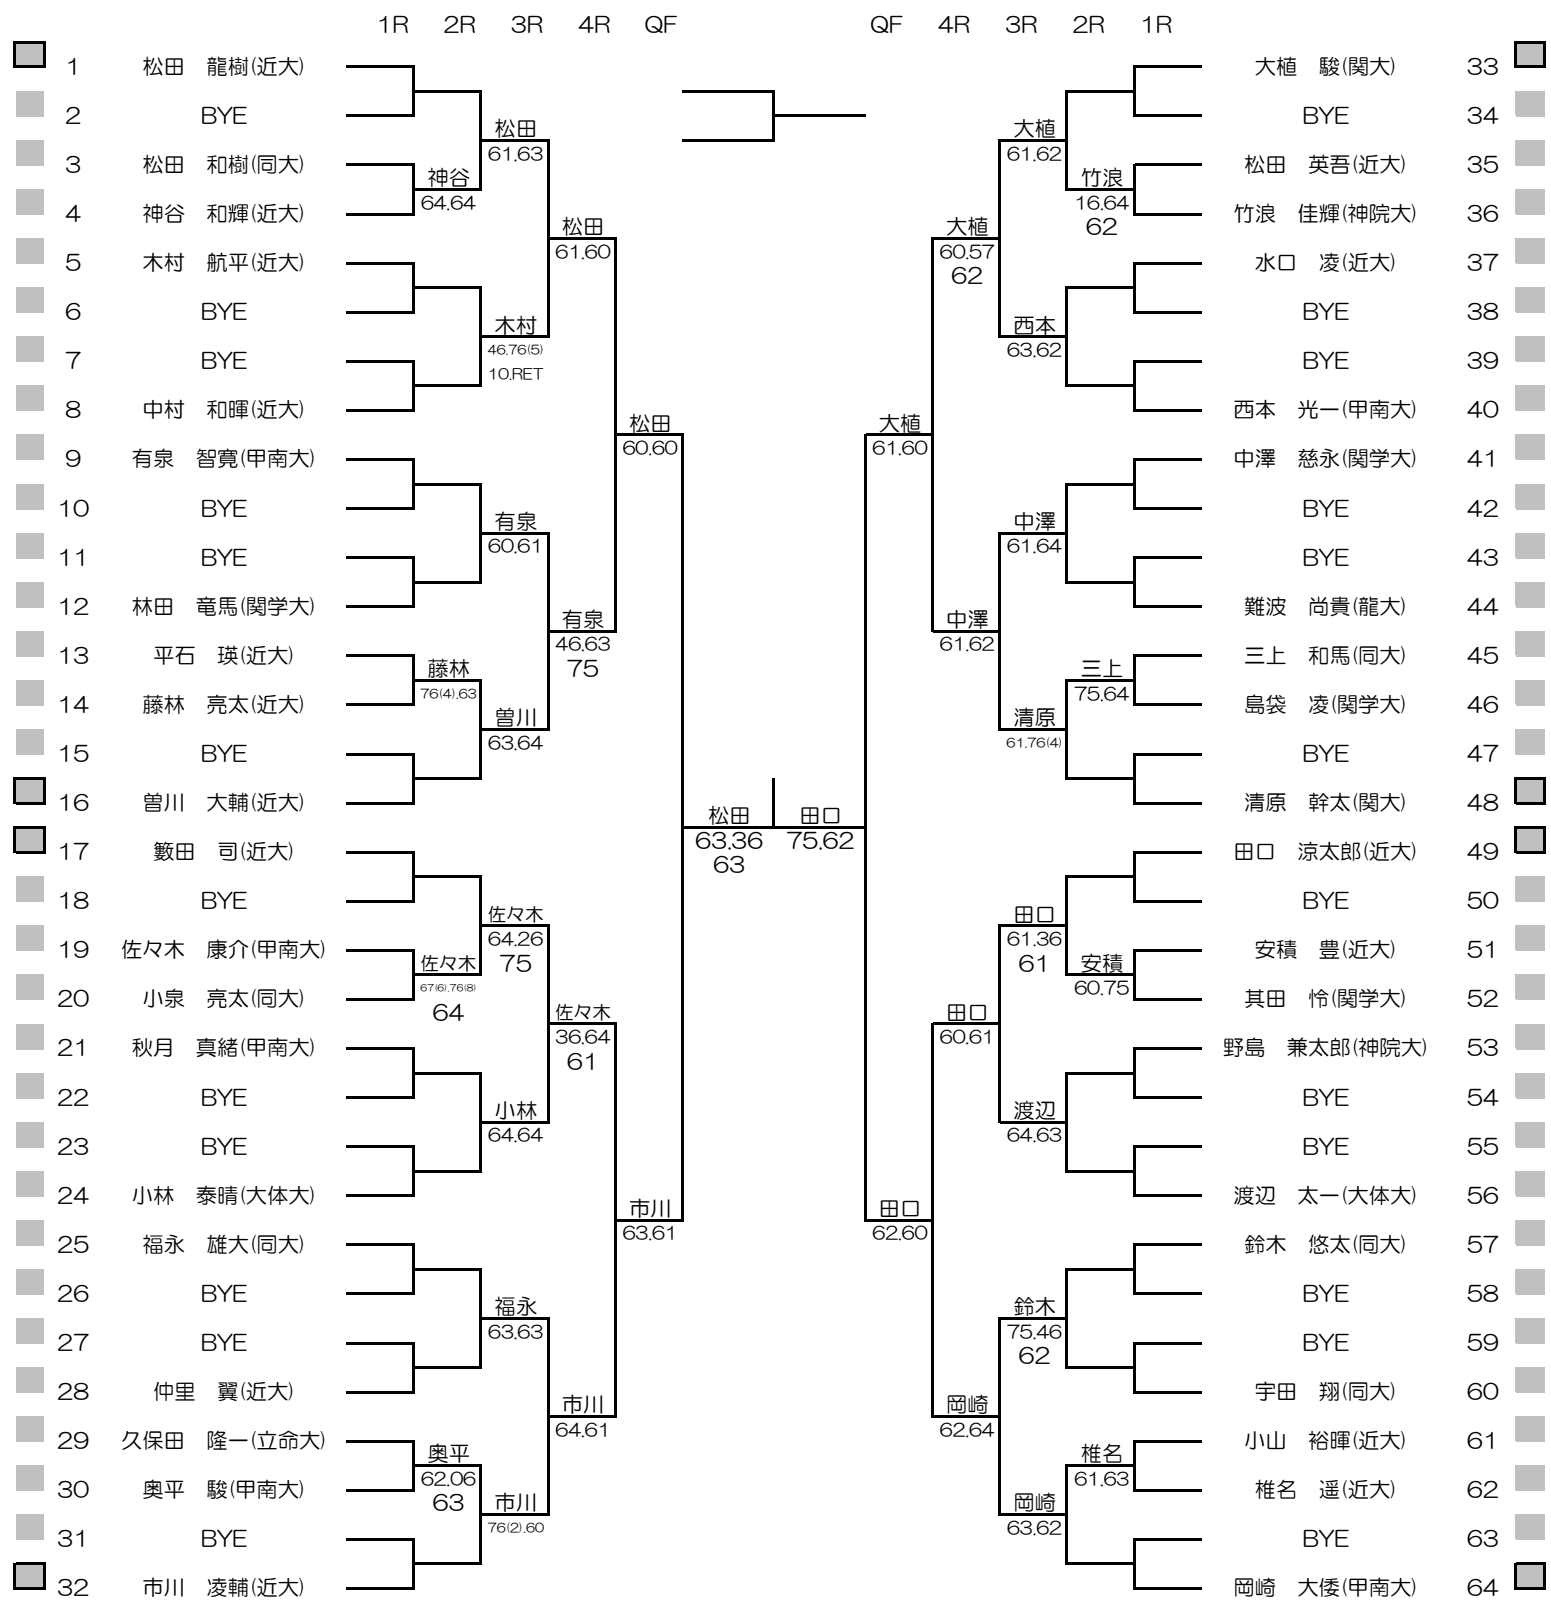

2020年度関西学生テニス選手権大会

MEN'S MAIN DRAW SINGLES NO.1

2020/10/26~11/2

ITC韃テニスセンター

2020年度関西学生テニス選手権大会

MEN'S MAIN DRAW SINGLES NO.2

2020/10/26~11/2

ITC韮テニスセンター

2020年度関西学生テニス選手権大会

WOMEN'S MAIN DRAW SINGLES

2020/10/26~11/2

ITC鞆テニスセンター

2020年度関西学生テニス選手権大会

MEN'S MAIN DRAW DOUBLES

2020/10/26~11/2

ITC韃テニスセンター

2020年度関西学生テニス選手権大会

WOMEN'S MAIN DRAW DOUBLES

2020/10/26~11/2

WSインカレ本戦選考戦

		1R	2R	3R
1	宮田 杏香 (姫大)		高嶋	高嶋 63.63
2	高嶋 久佳理 (同大)		76(4).46 62	
3	北村 梨乃 (大教大)		北村	高嶋 63.63
4	岡井 詩織 (大体大)		62.76(5)	
5	西野 さくら 園田女大		西野	西野 75.36
6	尾西 優愛 (甲南大)		62.67(3) 64	
7	北本 恵里奈 (関学大)		宮崎	西野 75.36
8	宮崎 明莉 園田女大		61.64	
9	堺 愛結 (姫大)		堺	堺 76(3).62
10	人見 麗 松蔭女大		61.62	
11	吉田 朋夏 (関学大)		吉田	堺 76(3).62
12	小池 真優 (同大)		60.61	
13	中谷 美紀 (同大)		上野	松下 62.64
14	上野 胡桃 (大体大)		46.76(5) 64	
15	西田 賀杏央 (大教大)		松下	松下 62.64
16	松下 菜々 (姫大)		64.26 62	