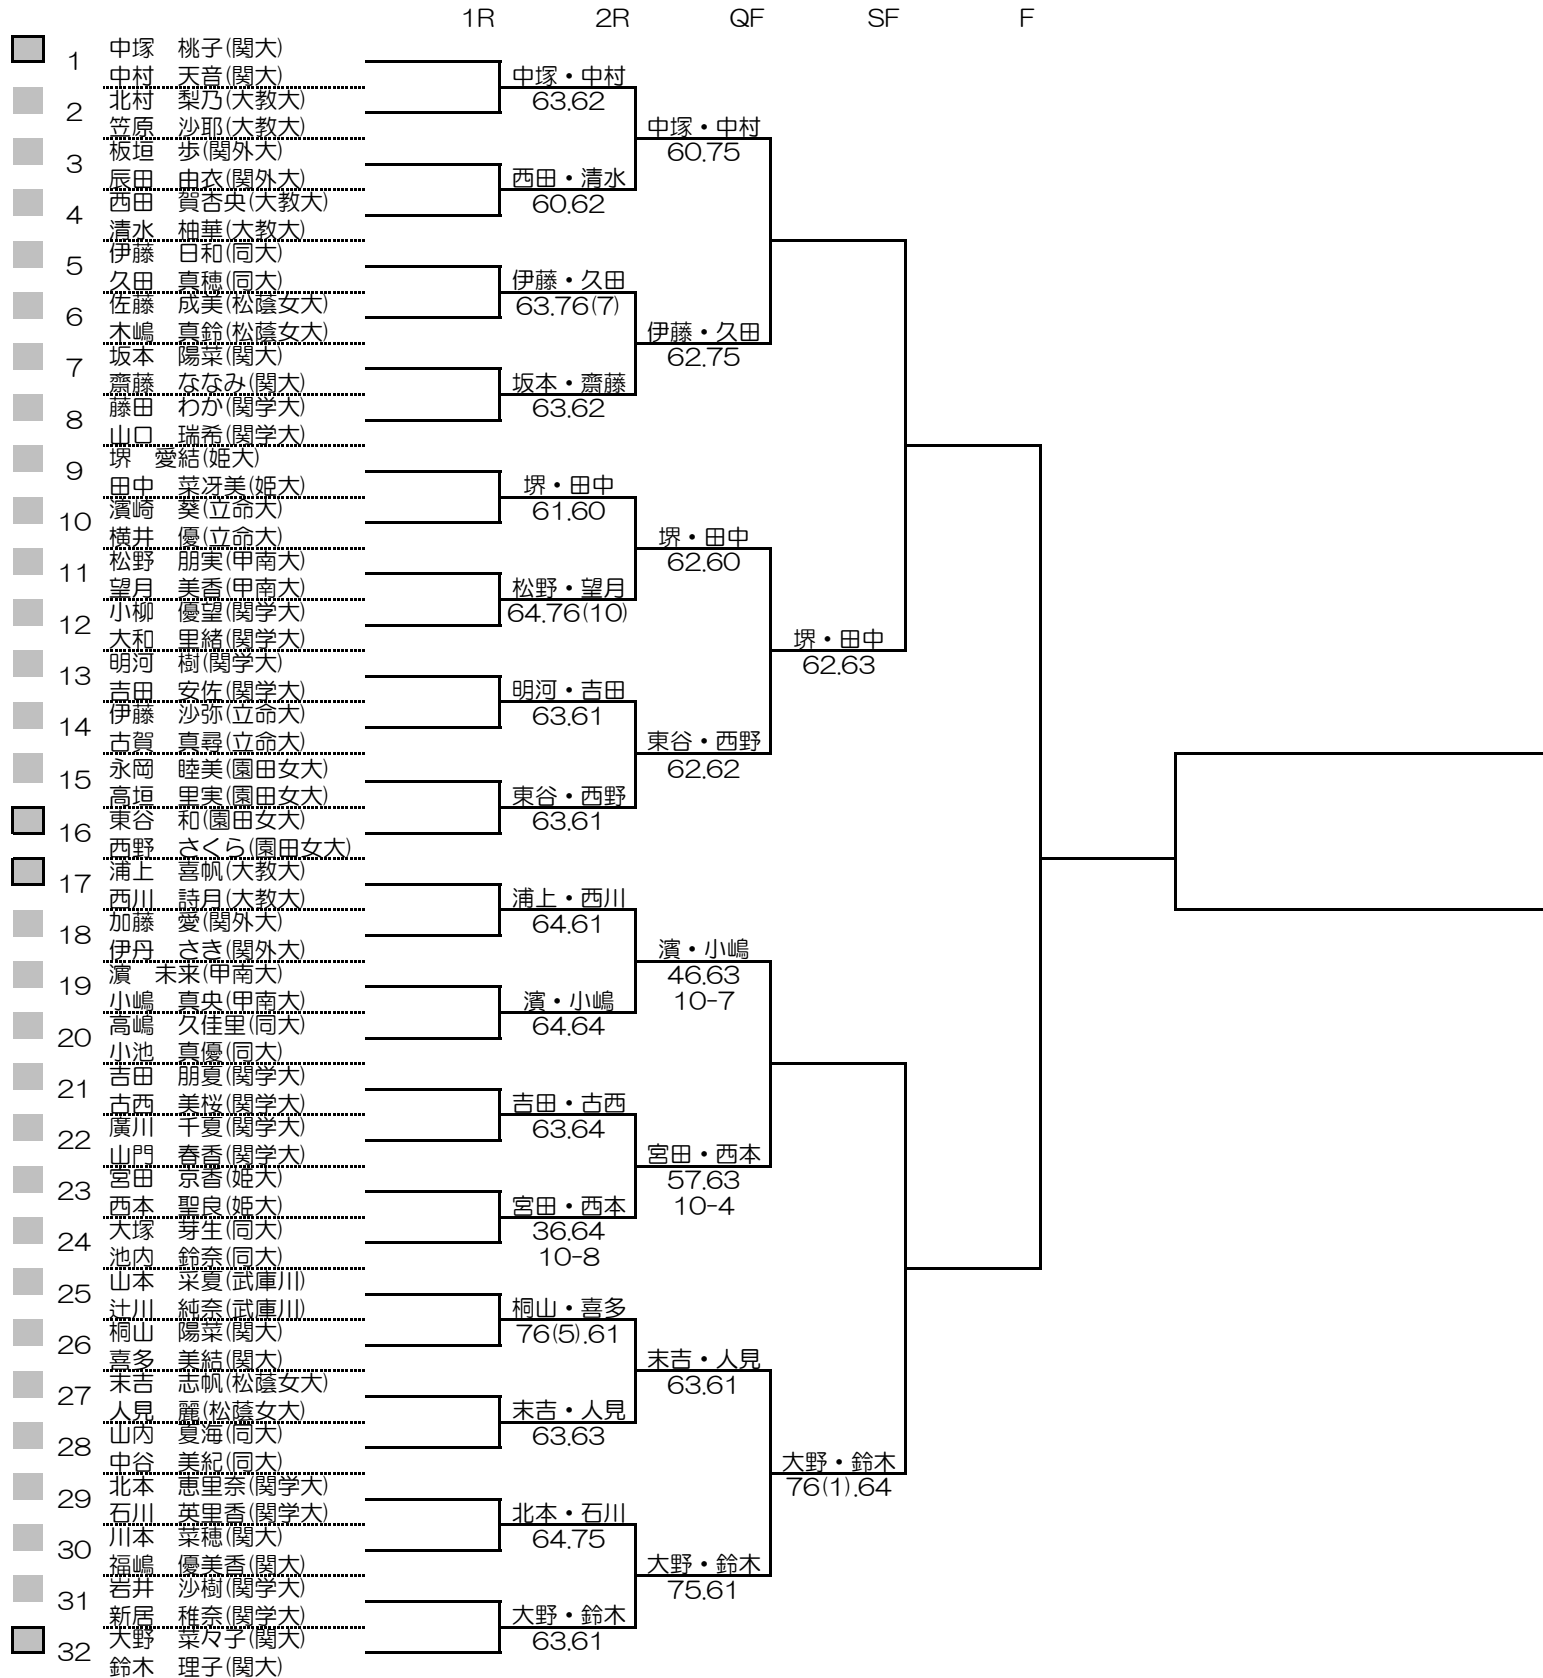

2020年度関西学生テニス選手権大会

MEN'S MAIN DRAW SINGLES NO.1

2020/10/26~11/2

ITC韃テニスセンター

2020年度関西学生テニス選手権大会

MEN'S MAIN DRAW SINGLES NO.2

2020/10/26~11/2

ITC韮テニスセンター

2020年度関西学生テニス選手権大会

WOMEN'S MAIN DRAW SINGLES

2020/10/26~11/2

ITC鞆テニスセンター

2020年度関西学生テニス選手権大会

MEN'S MAIN DRAW DOUBLES

2020/10/26~11/2

ITC韃テニスセンター

2020年度関西学生テニス選手権大会

WOMEN'S MAIN DRAW DOUBLES

2020/10/26~11/2

WSインカレ本戦選考戦

		1R	2R	3R
1	宮田 杏香 (姫大)		高嶋	高嶋 63.63
2	高嶋 久佳理 (同大)		76(4).46 62	
3	北村 梨乃 (大教大)		北村	高嶋 63.63
4	岡井 詩織 (大体大)		62.76(5)	
5	西野 さくら 園田女大		西野	西野 75.36
6	尾西 優愛 (甲南大)		62.67(3) 64	
7	北本 恵里奈 (関学大)		宮崎	西野 75.36
8	宮崎 明莉 園田女大		61.64	
9	堺 愛結 (姫大)		堺	堺 76(3).62
10	人見 麗 松蔭女大		61.62	
11	吉田 朋夏 (関学大)		吉田	堺 76(3).62
12	小池 真優 (同大)		60.61	
13	中谷 美紀 (同大)		上野	松下 62.64
14	上野 胡桃 (大体大)		46.76(5) 64	
15	西田 賀杏央 (大教大)		松下	松下 62.64
16	松下 菜々 (姫大)		64.26 62	