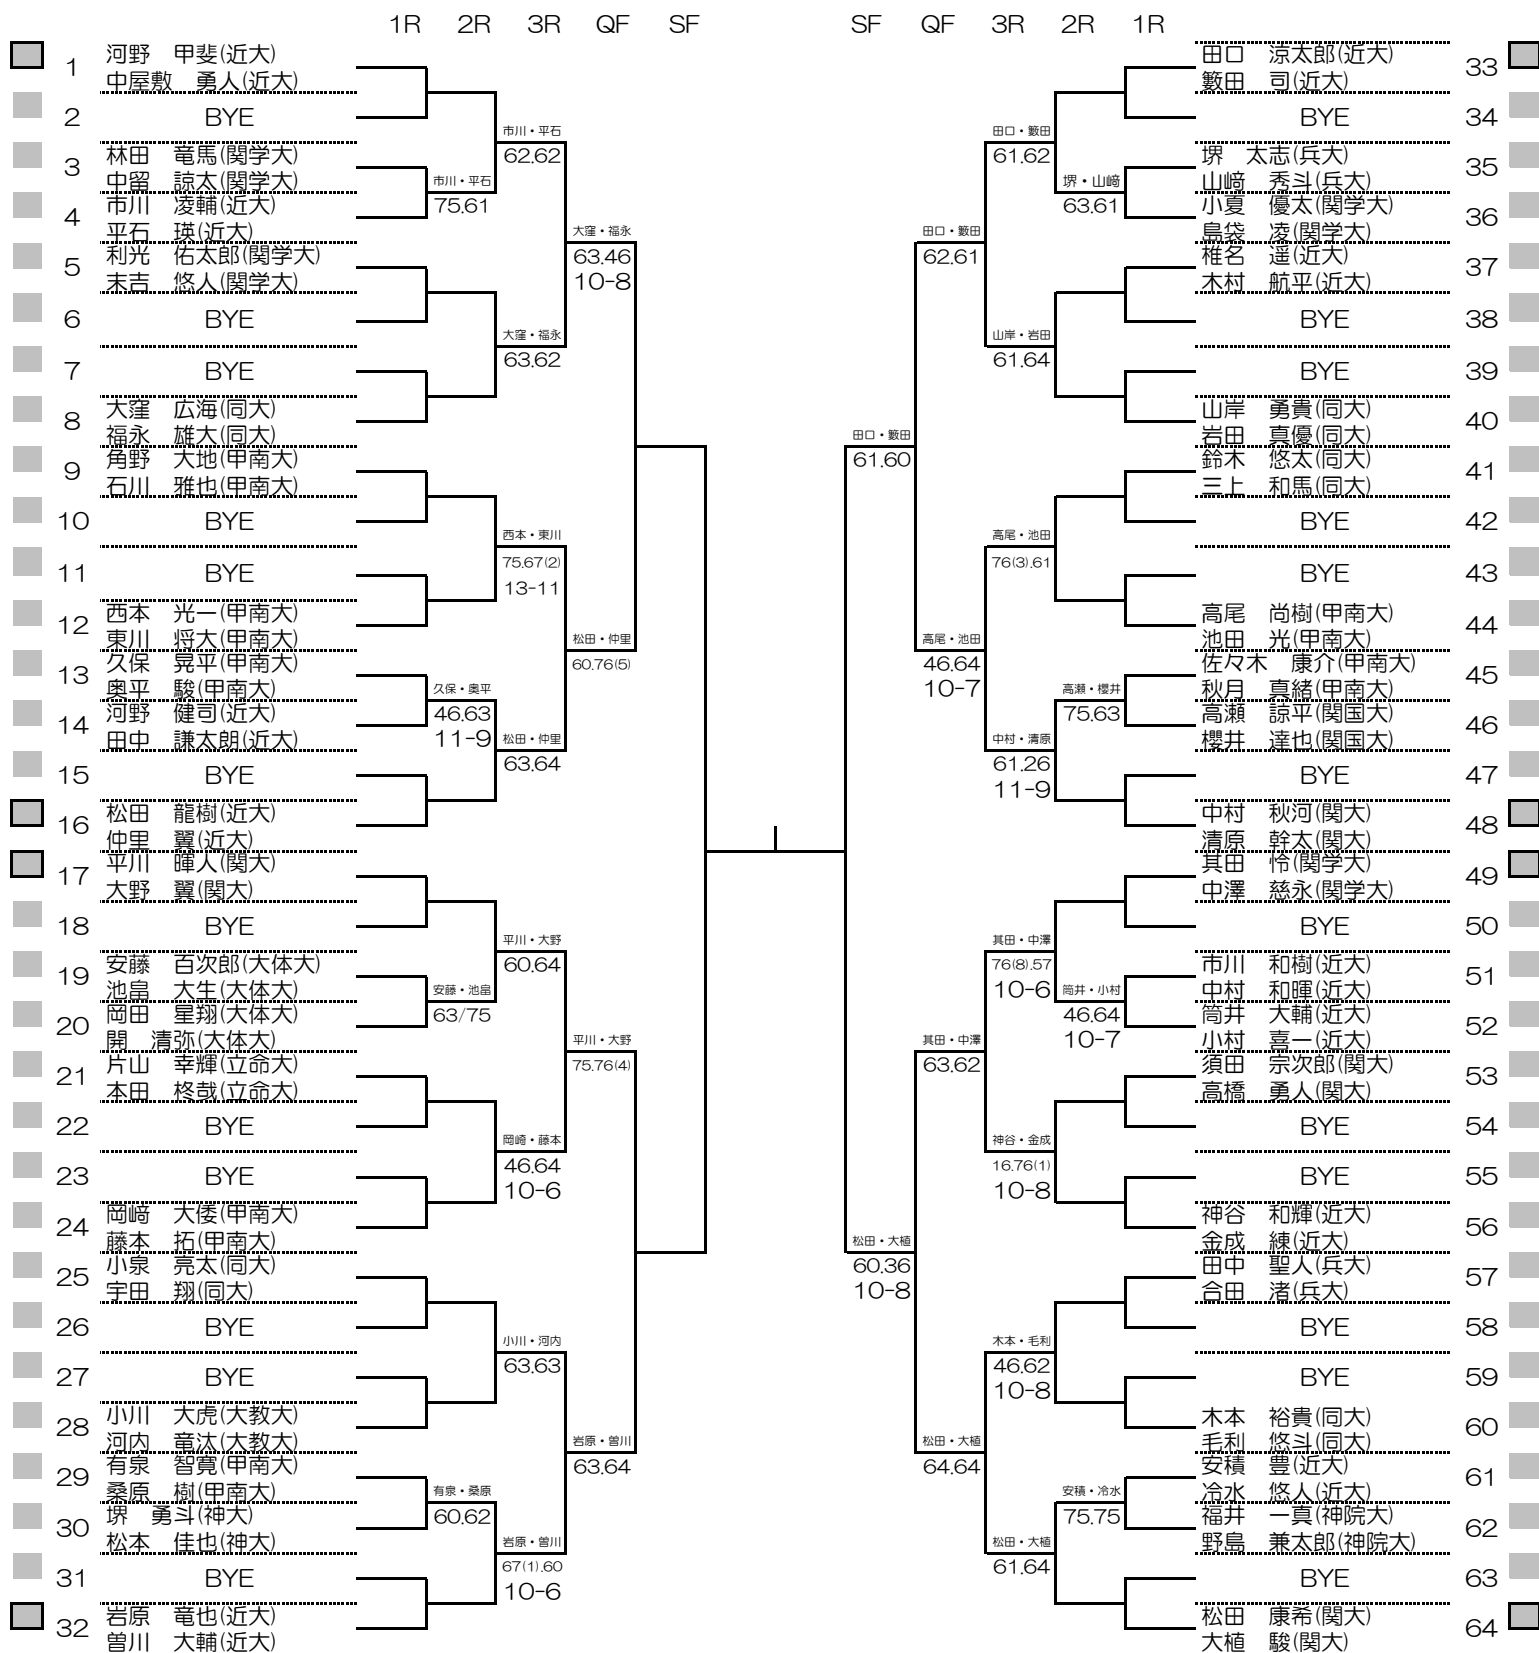

2020年度関西学生テニス選手権大会

MEN'S MAIN DRAW SINGLES NO.1

2020/10/26~11/2

ITC韃テニスセンター

2020年度関西学生テニス選手権大会

MEN'S MAIN DRAW SINGLES NO.2

2020/10/26~11/2

ITC韮テニスセンター

2020年度関西学生テニス選手権大会

WOMEN'S MAIN DRAW SINGLES

2020/10/26~11/2

ITC鞆テニスセンター

2020年度関西学生テニス選手権大会

MEN'S MAIN DRAW DOUBLES

2020/10/26~11/2

ITC韃テニスセンター

2020年度関西学生テニス選手権大会

WOMEN'S MAIN DRAW DOUBLES

2020/10/26~11/2

WSインカレ本戦選考戦

		1R	2R	3R
1	宮田 杏香 (姫大)		高嶋	高嶋 63.63
2	高嶋 久佳理 (同大)		76(4).46 62	
3	北村 梨乃 (大教大)		北村	高嶋 63.63
4	岡井 詩織 (大体大)		62.76(5)	
5	西野 さくら 園田女大		西野	西野 75.36
6	尾西 優愛 (甲南大)		62.67(3) 64	
7	北本 恵里奈 (関学大)		宮崎	西野 75.36
8	宮崎 明莉 園田女大		61.64	
9	堺 愛結 (姫大)		堺	堺 76(3).62
10	人見 麗 松蔭女大		61.62	
11	吉田 朋夏 (関学大)		吉田	堺 76(3).62
12	小池 真優 (同大)		60.61	
13	中谷 美紀 (同大)		上野	松下 62.64
14	上野 胡桃 (大体大)		46.76(5) 64	
15	西田 賀杏央 (大教大)		松下	松下 62.64
16	松下 菜々 (姫大)		64.26 62	