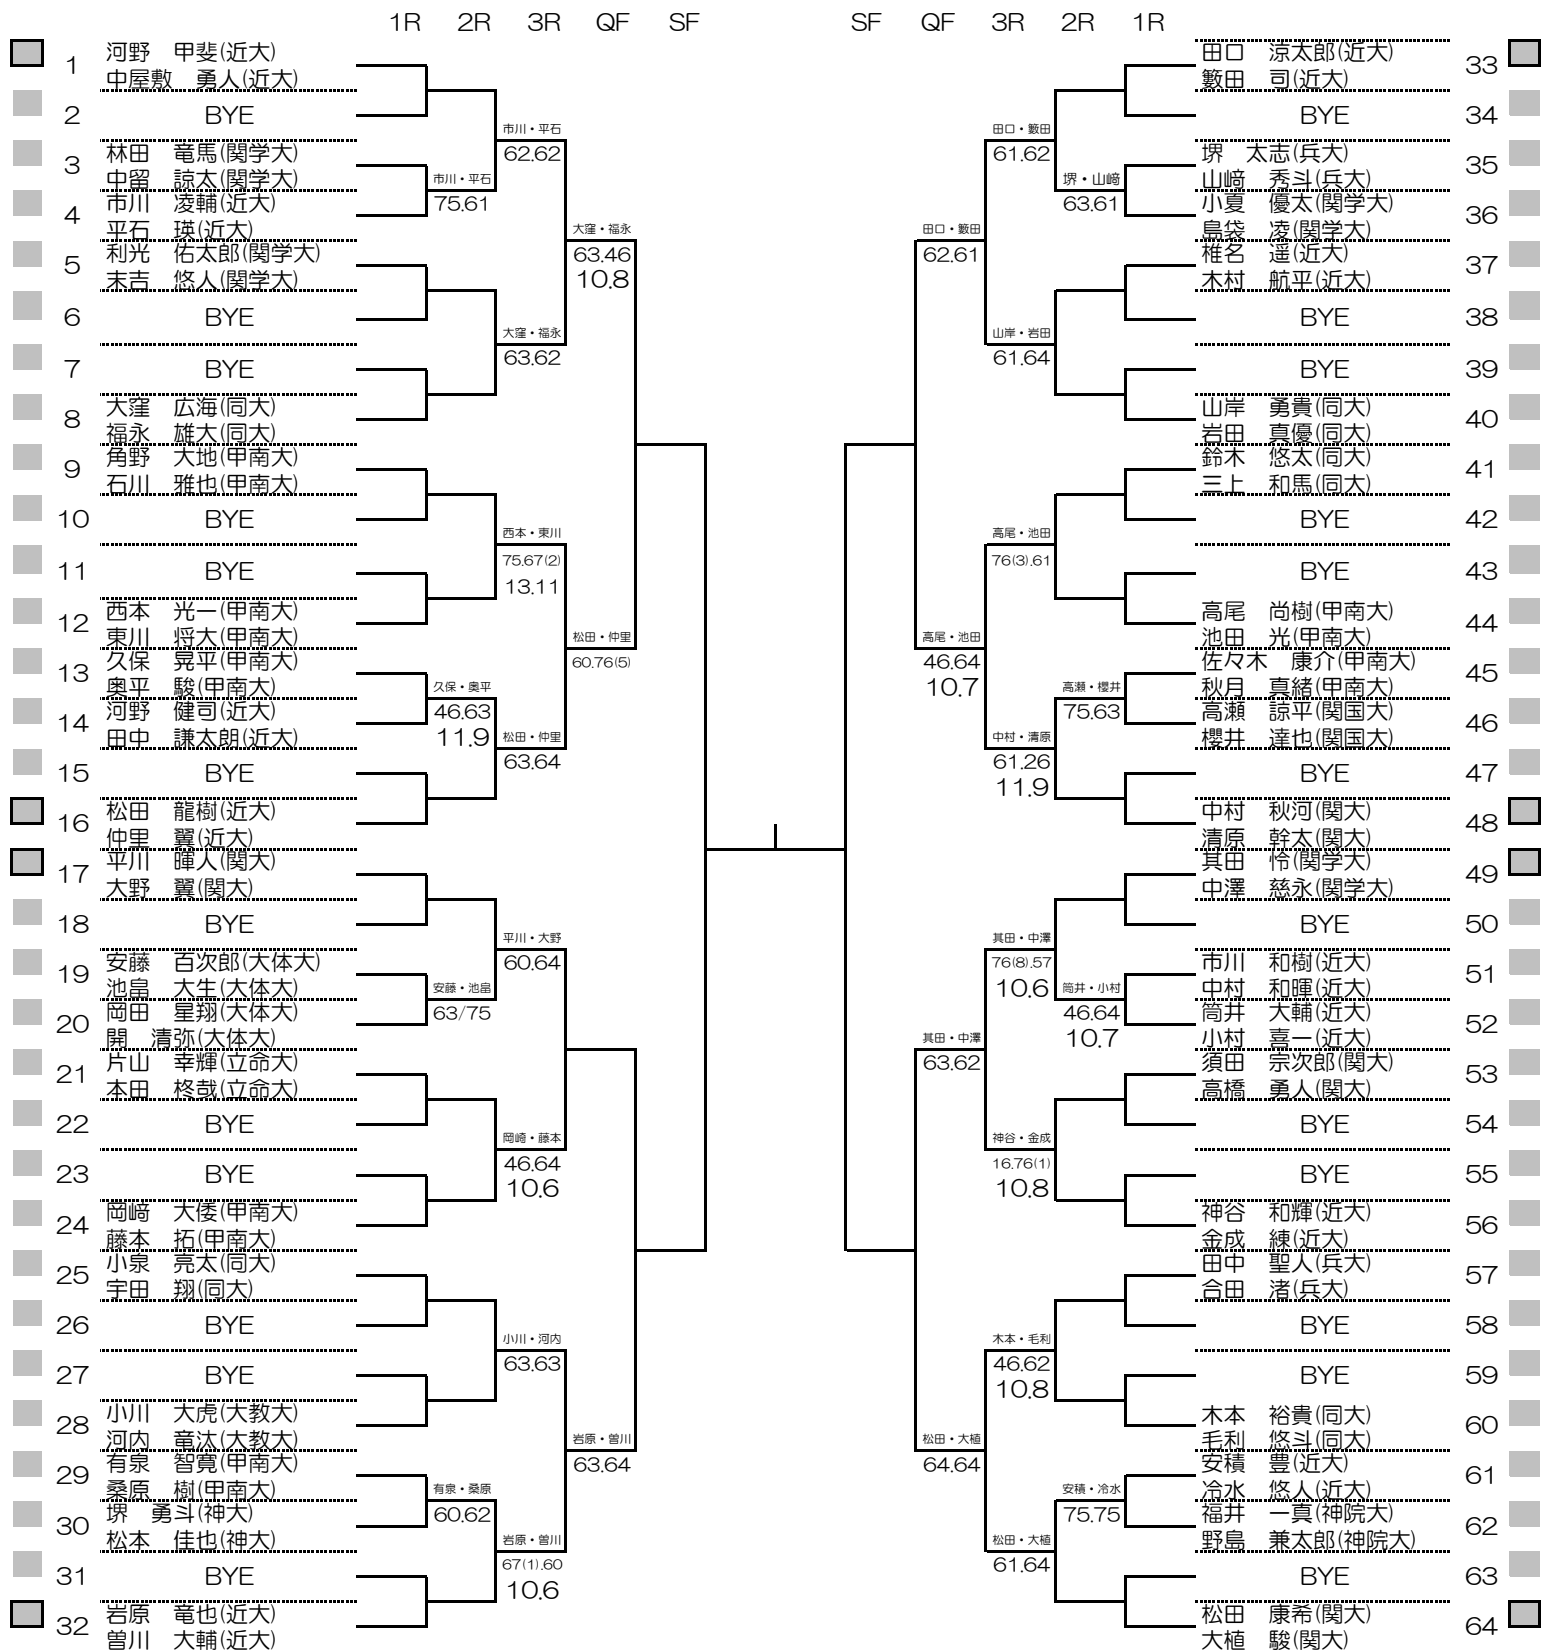

2020年度関西学生テニス選手権大会

MEN'S MAIN DRAW DOUBLES

2020/10/26~11/2

ITC韃テニスセンター