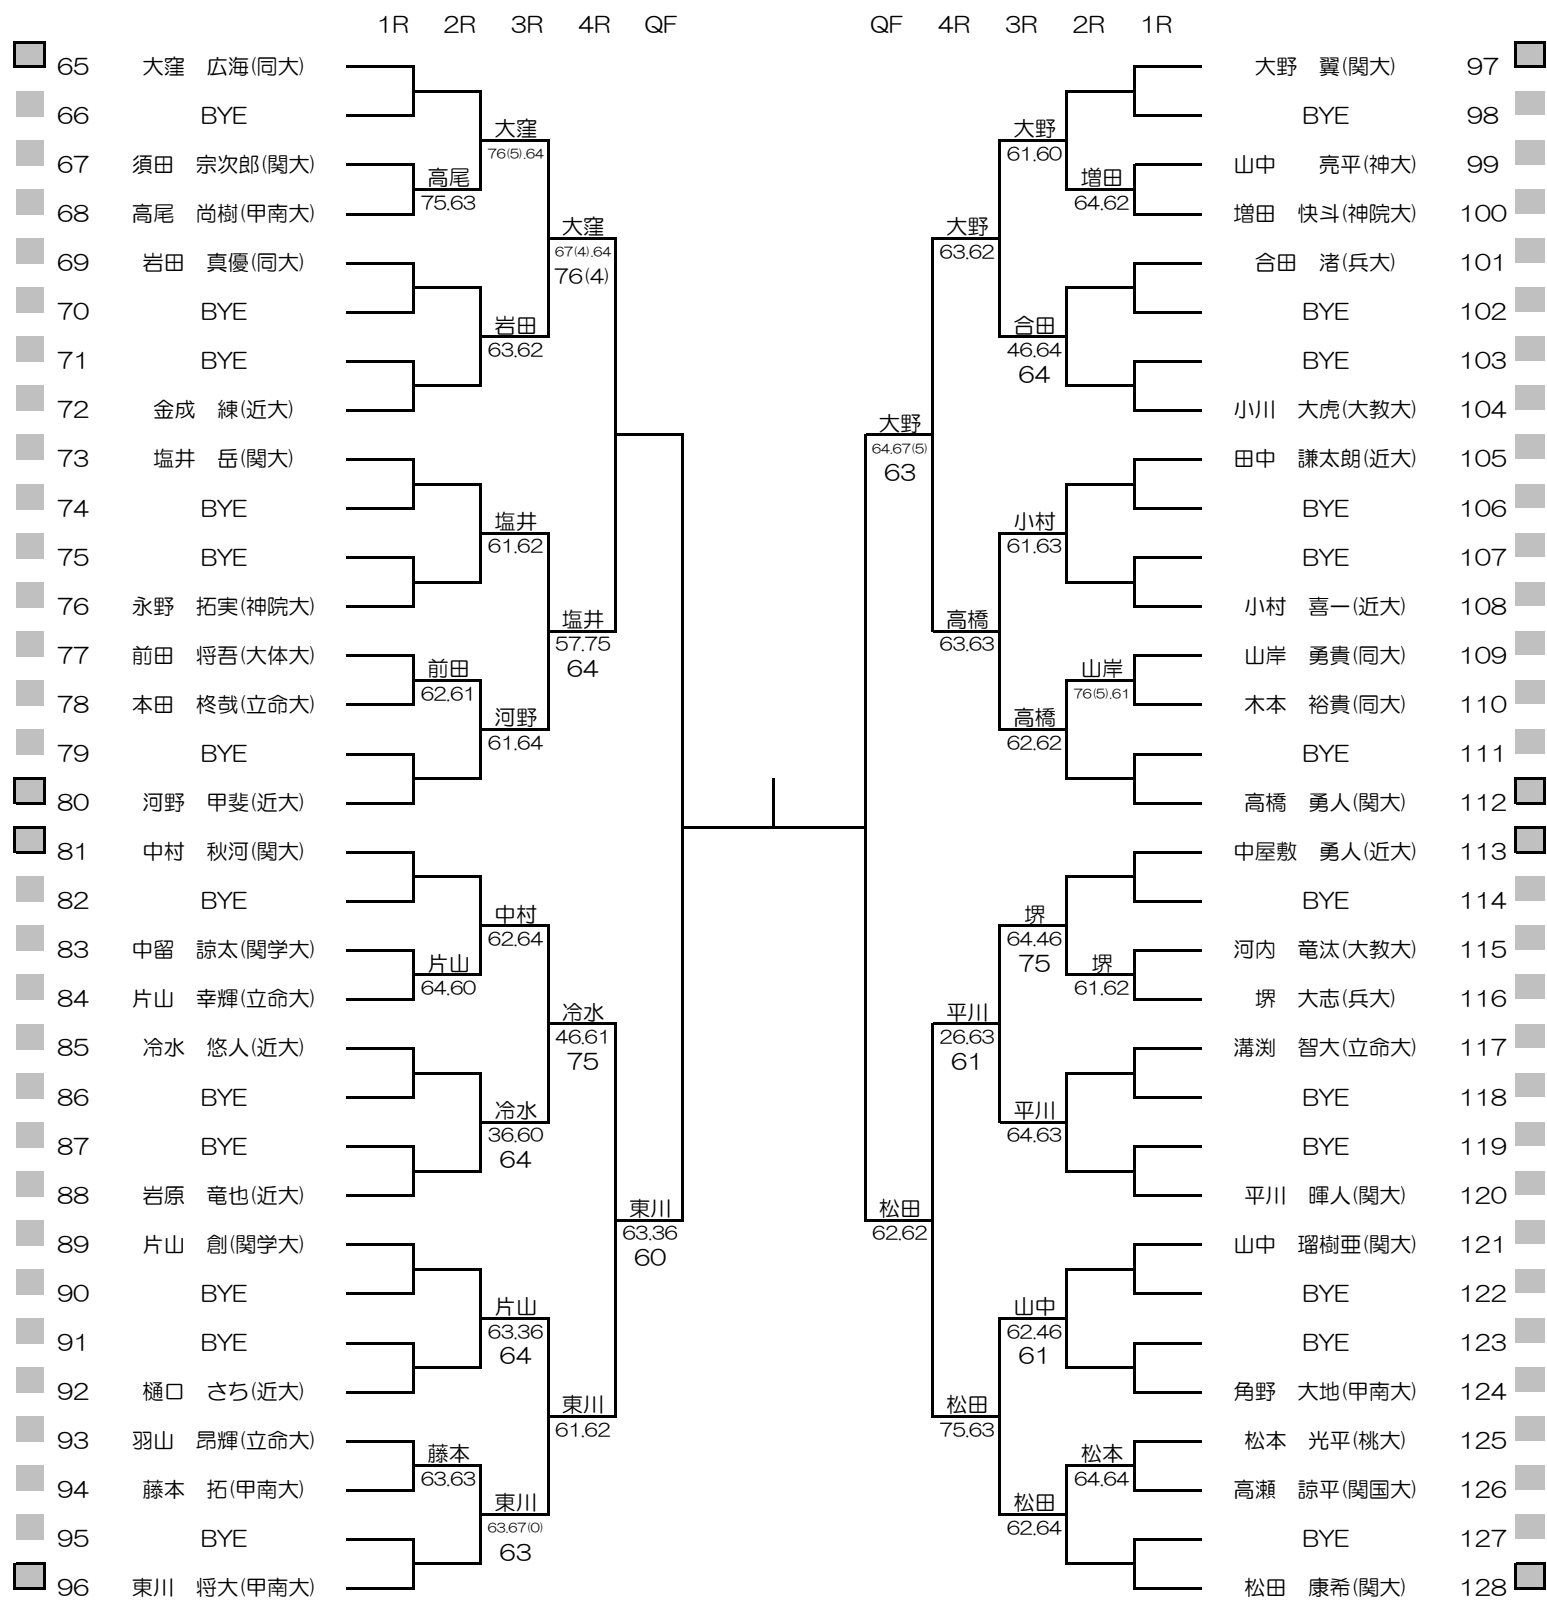

# 2020年度関西学生テニス選手権大会

# MEN'S MAIN DRAW SINGLES NO.1

2020/10/26~11/2

ITC韃テニスセンター

# MEN'S MAIN DRAW SINGLES NO.2

2020/10/26~11/2

ITC韮テニスセンター