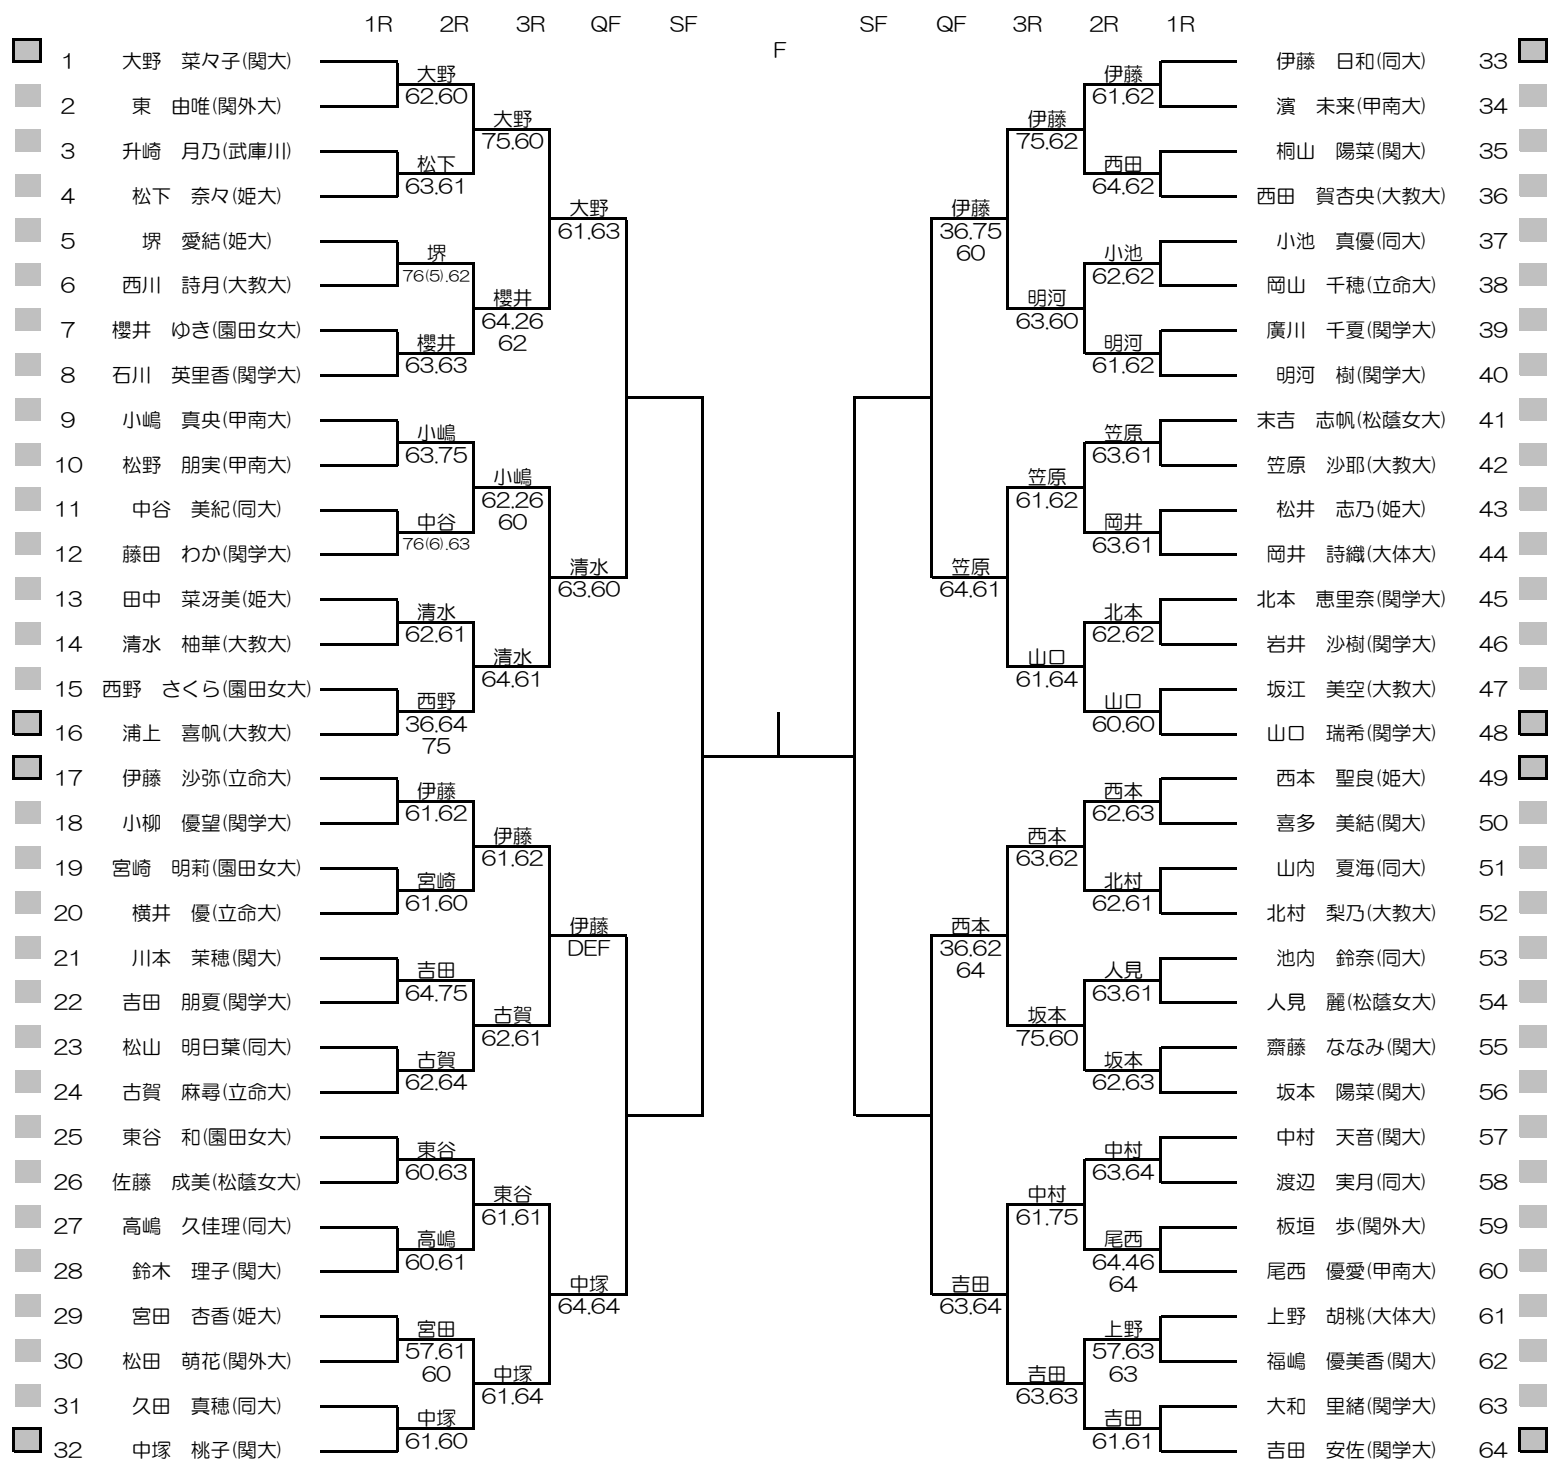

# 2020年度関西学生テニス選手権大会

# MEN'S MAIN DRAW SINGLES NO.2

2020/10/26~11/2

ITC韮テニスセンター

# WOMEN'S MAIN DRAW SINGLES

2020/10/26~11/2

ITC鞆テニスセンター