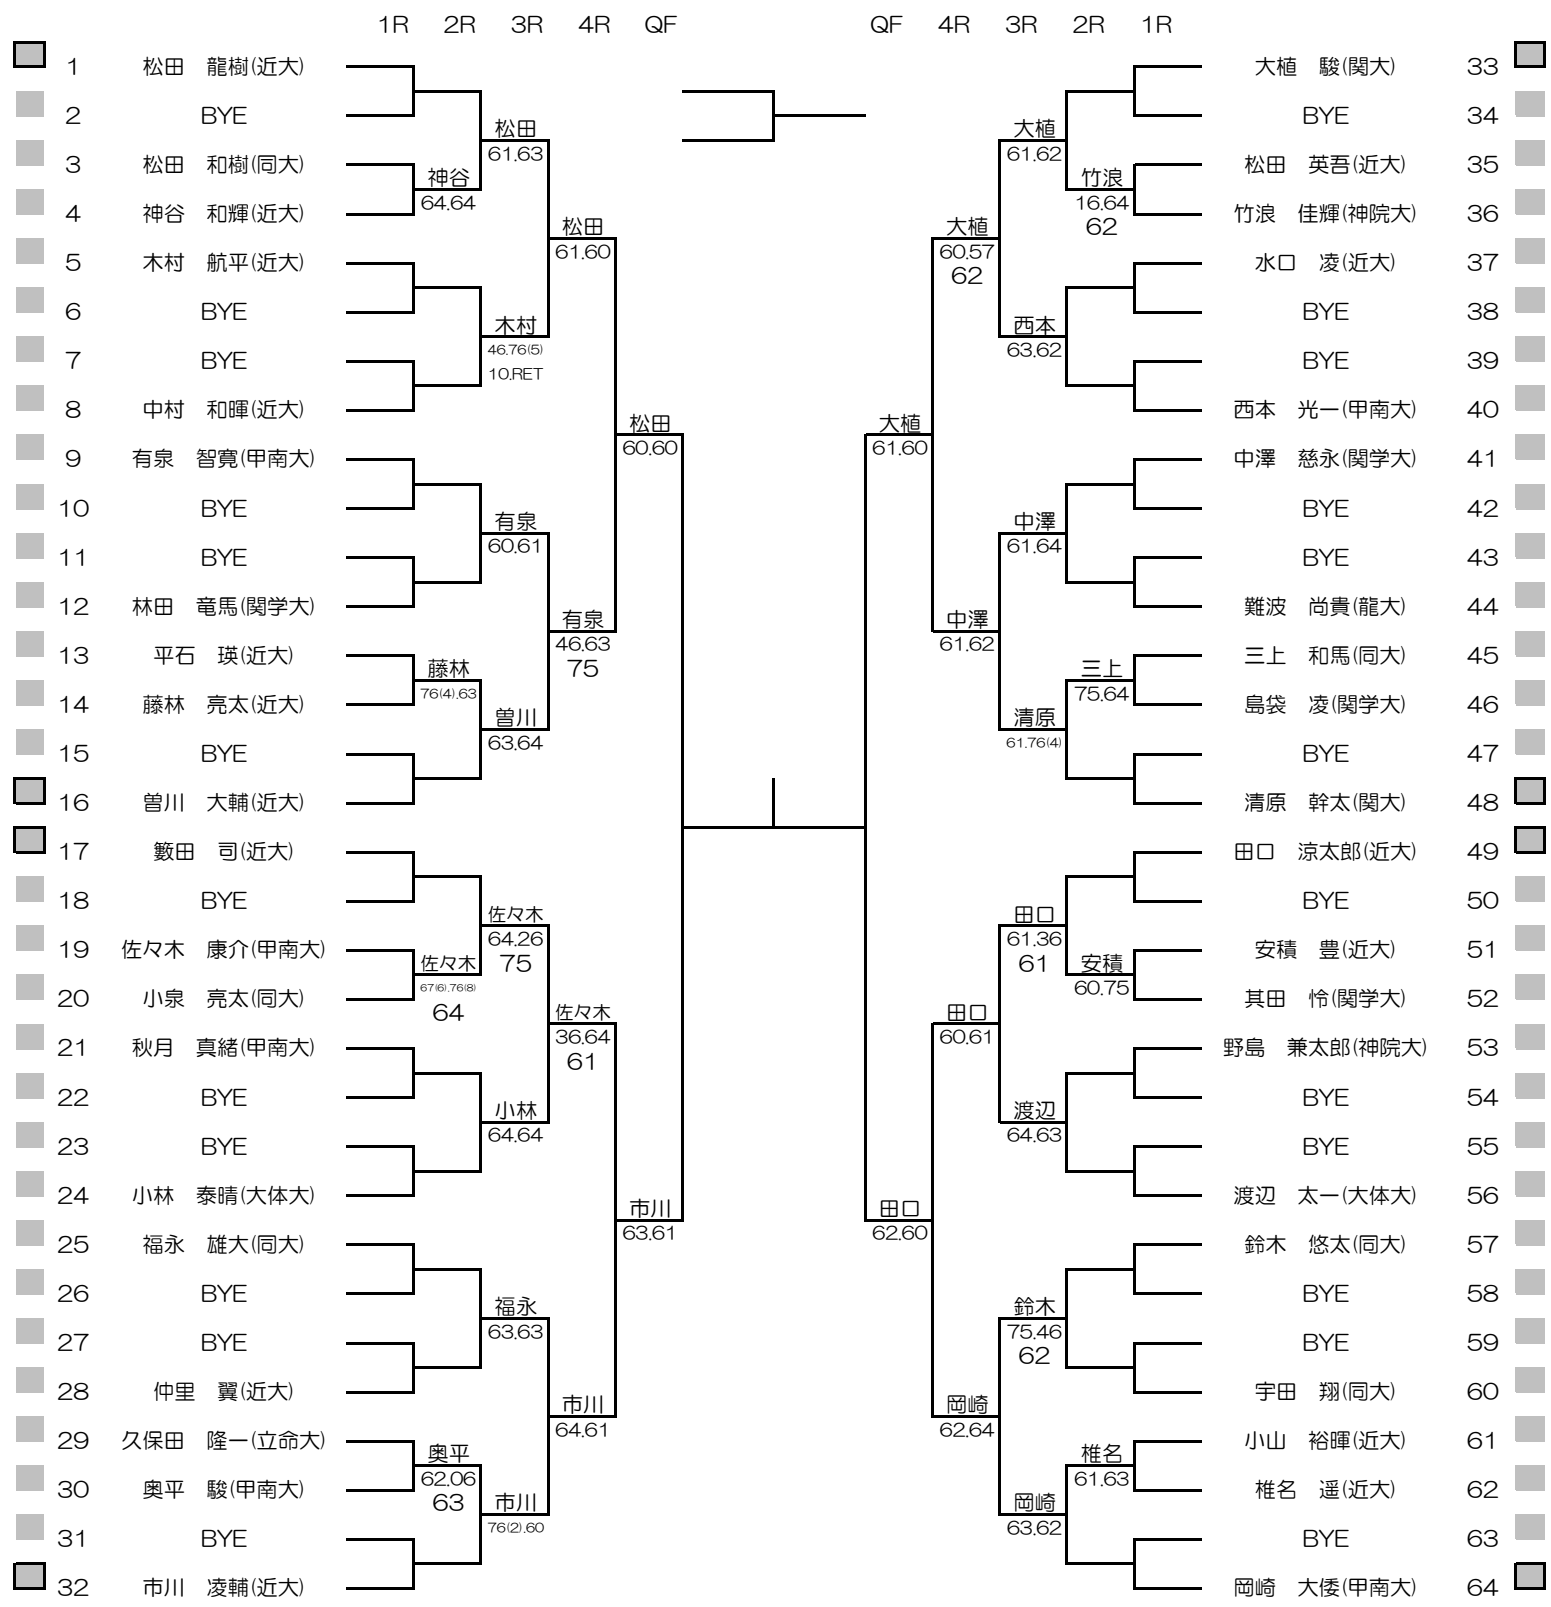

# 2020年度関西学生テニス選手権大会

# MEN'S MAIN DRAW SINGLES NO.1

2020/10/26~11/2

ITC韃テニスセンター