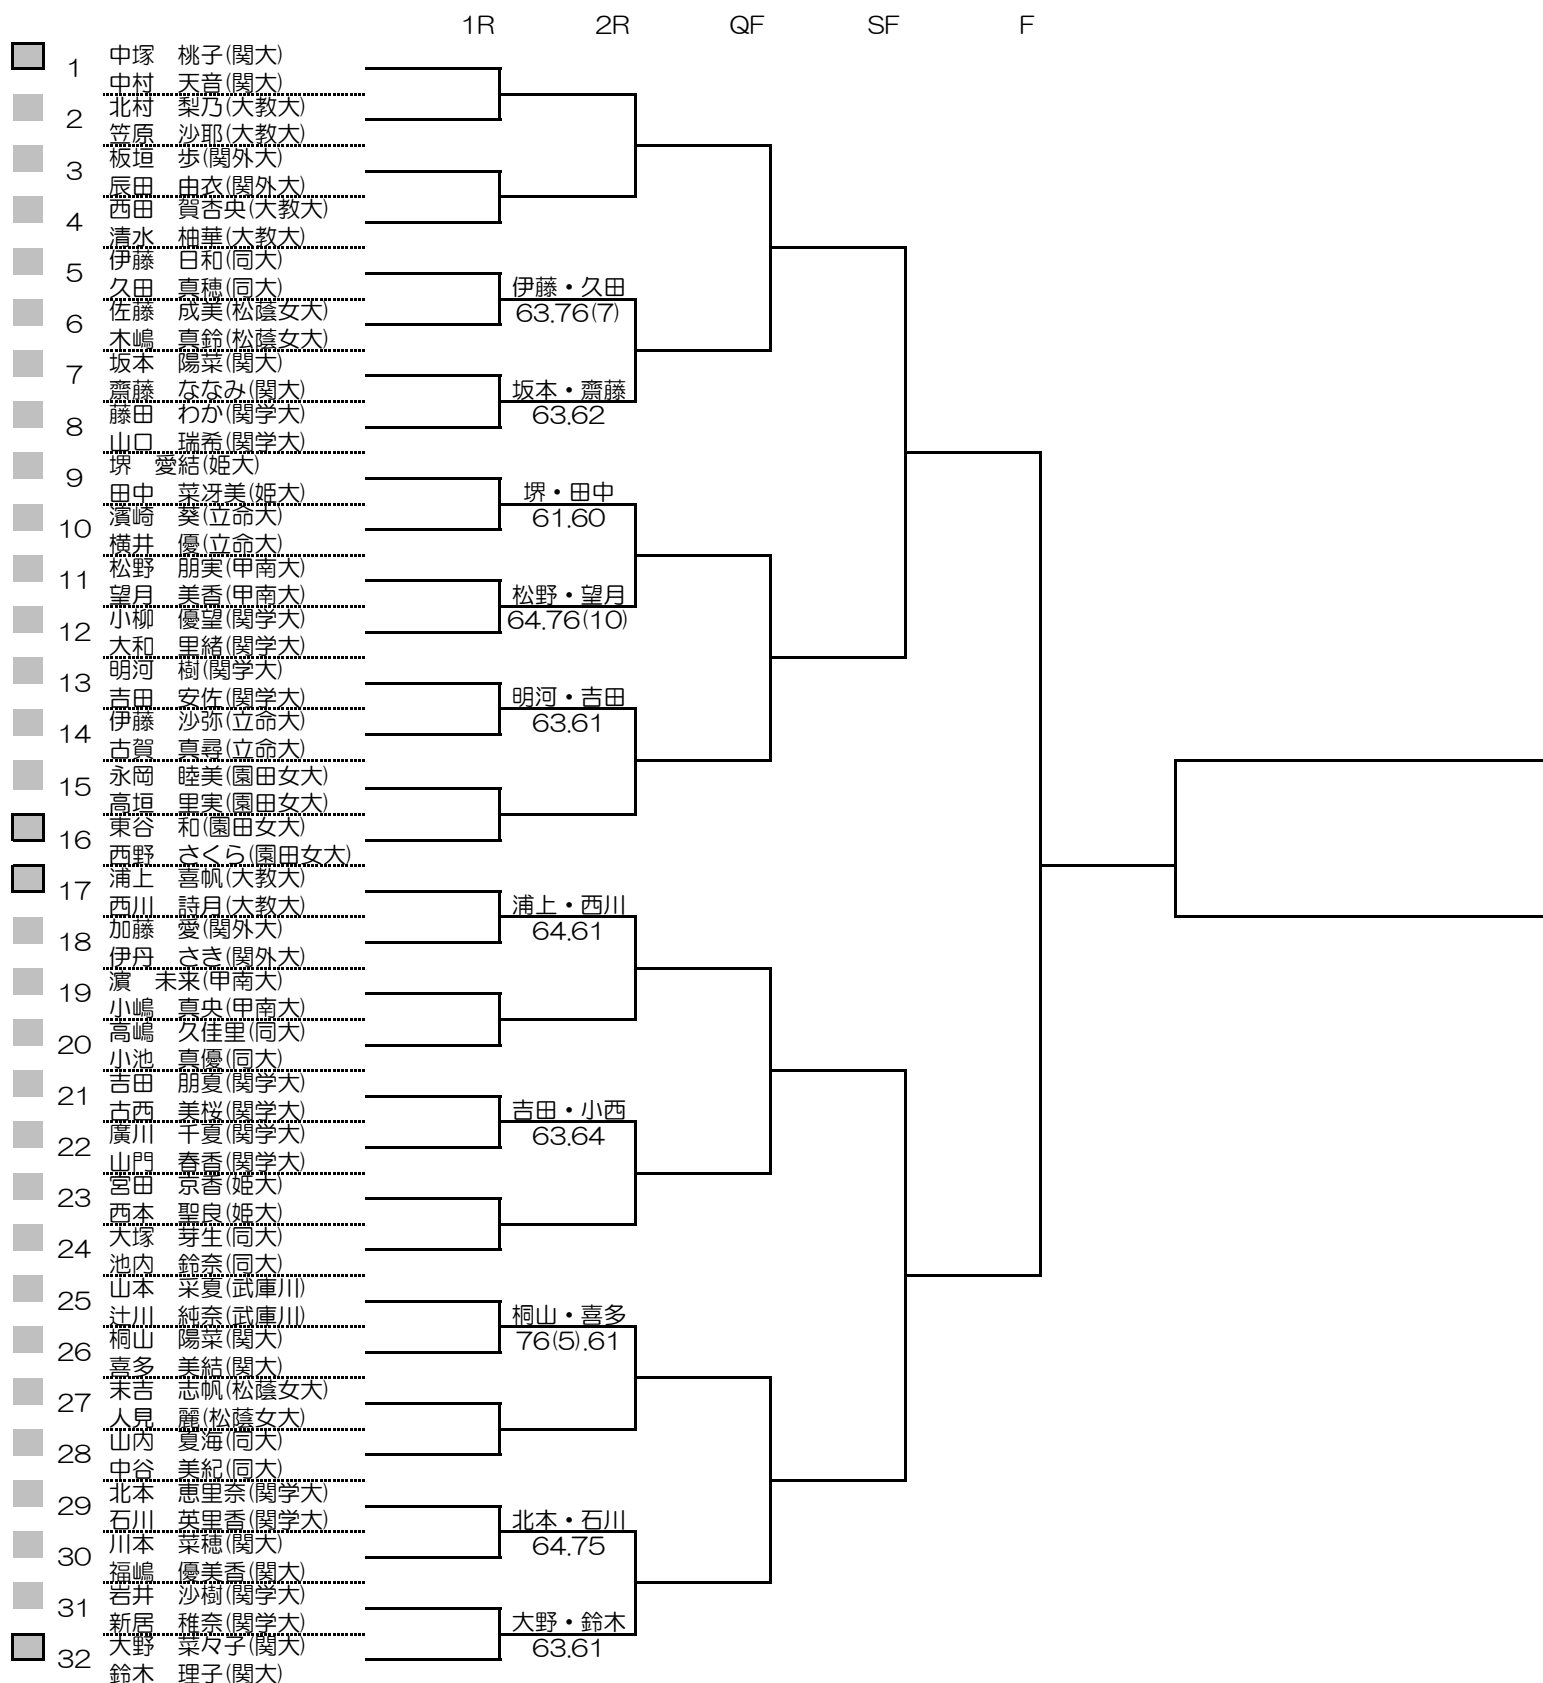

# 2020年度関西学生テニス選手権大会

# MEN'S MAIN DRAW DOUBLES

2020/10/26~11/2

ITC韃テニスセンター

## WOMEN'S MAIN DRAW DOUBLES

2020/10/26~11/2