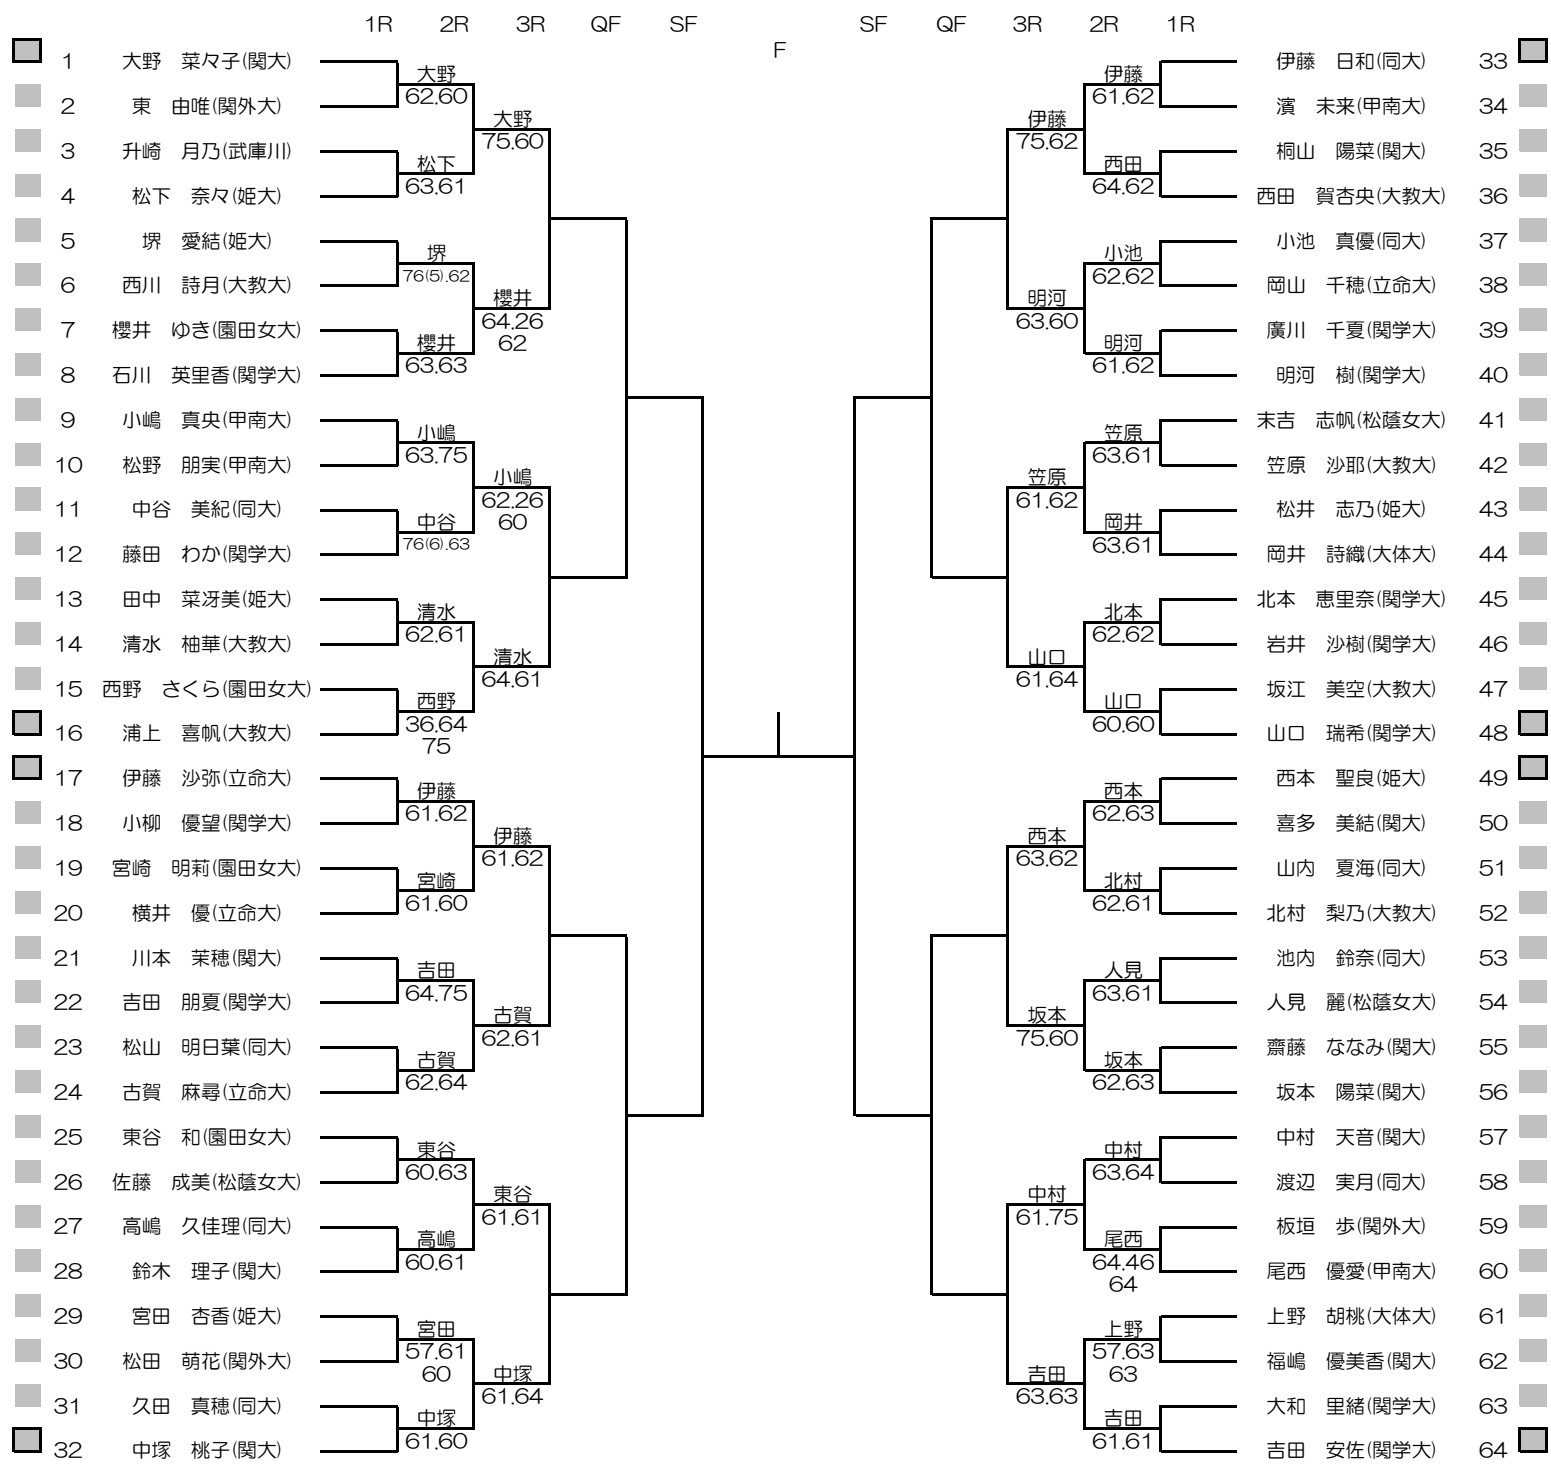

# 2020年度関西学生テニス選手権大会

# MEN'S MAIN DRAW SINGLES NO.2

2020/10/26~11/2

ITC韃テニスセンター

# WOMEN'S MAIN DRAW SINGLES

2020/10/26~11/2

ITC鞆テニスセンター