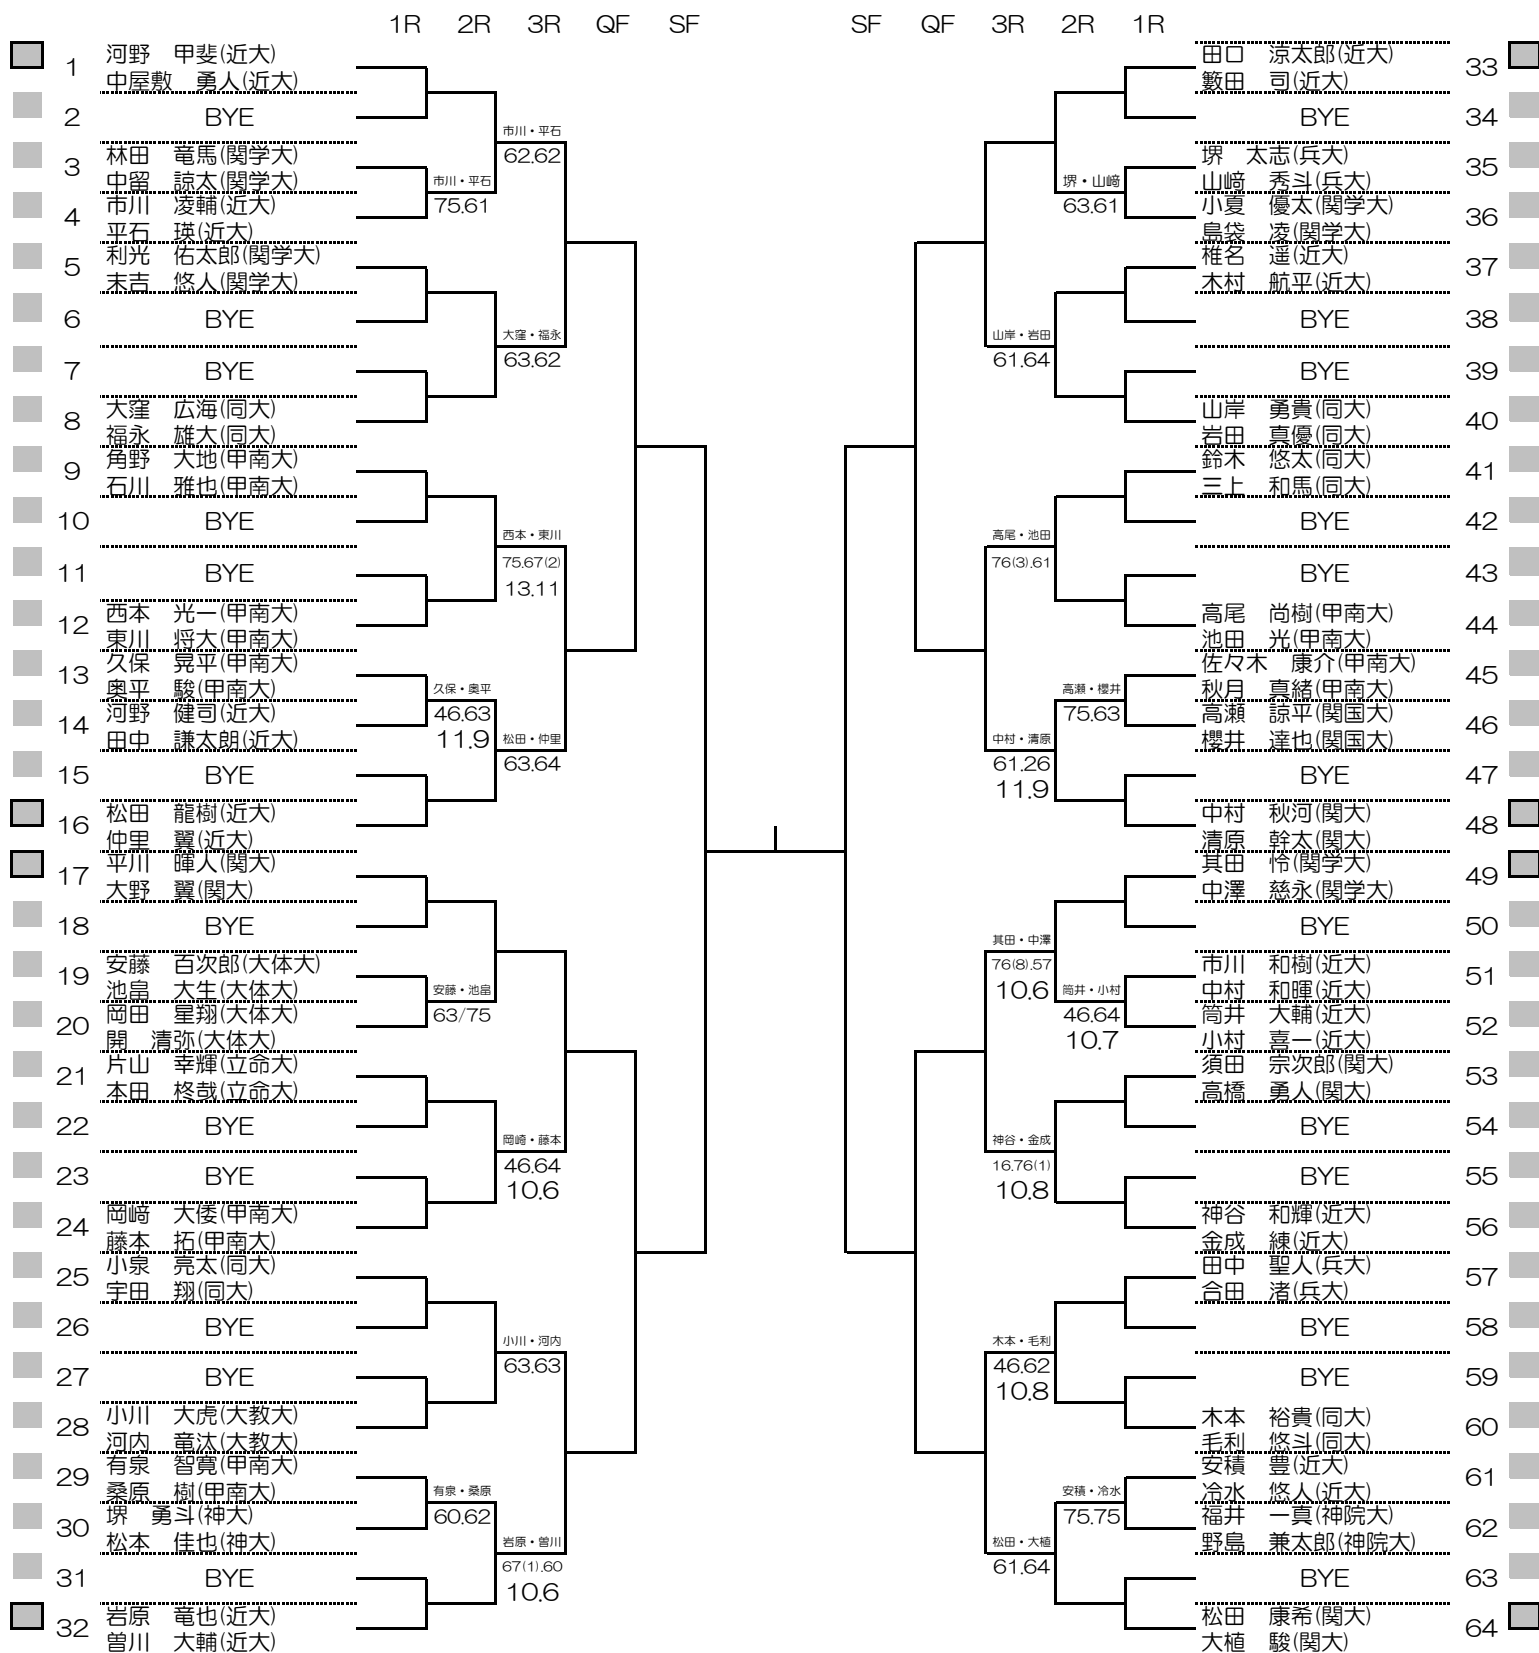

2020年度関西学生テニス選手権大会

MEN'S MAIN DRAW DOUBLES

2020/10/26~11/2

ITC韃テニスセンター