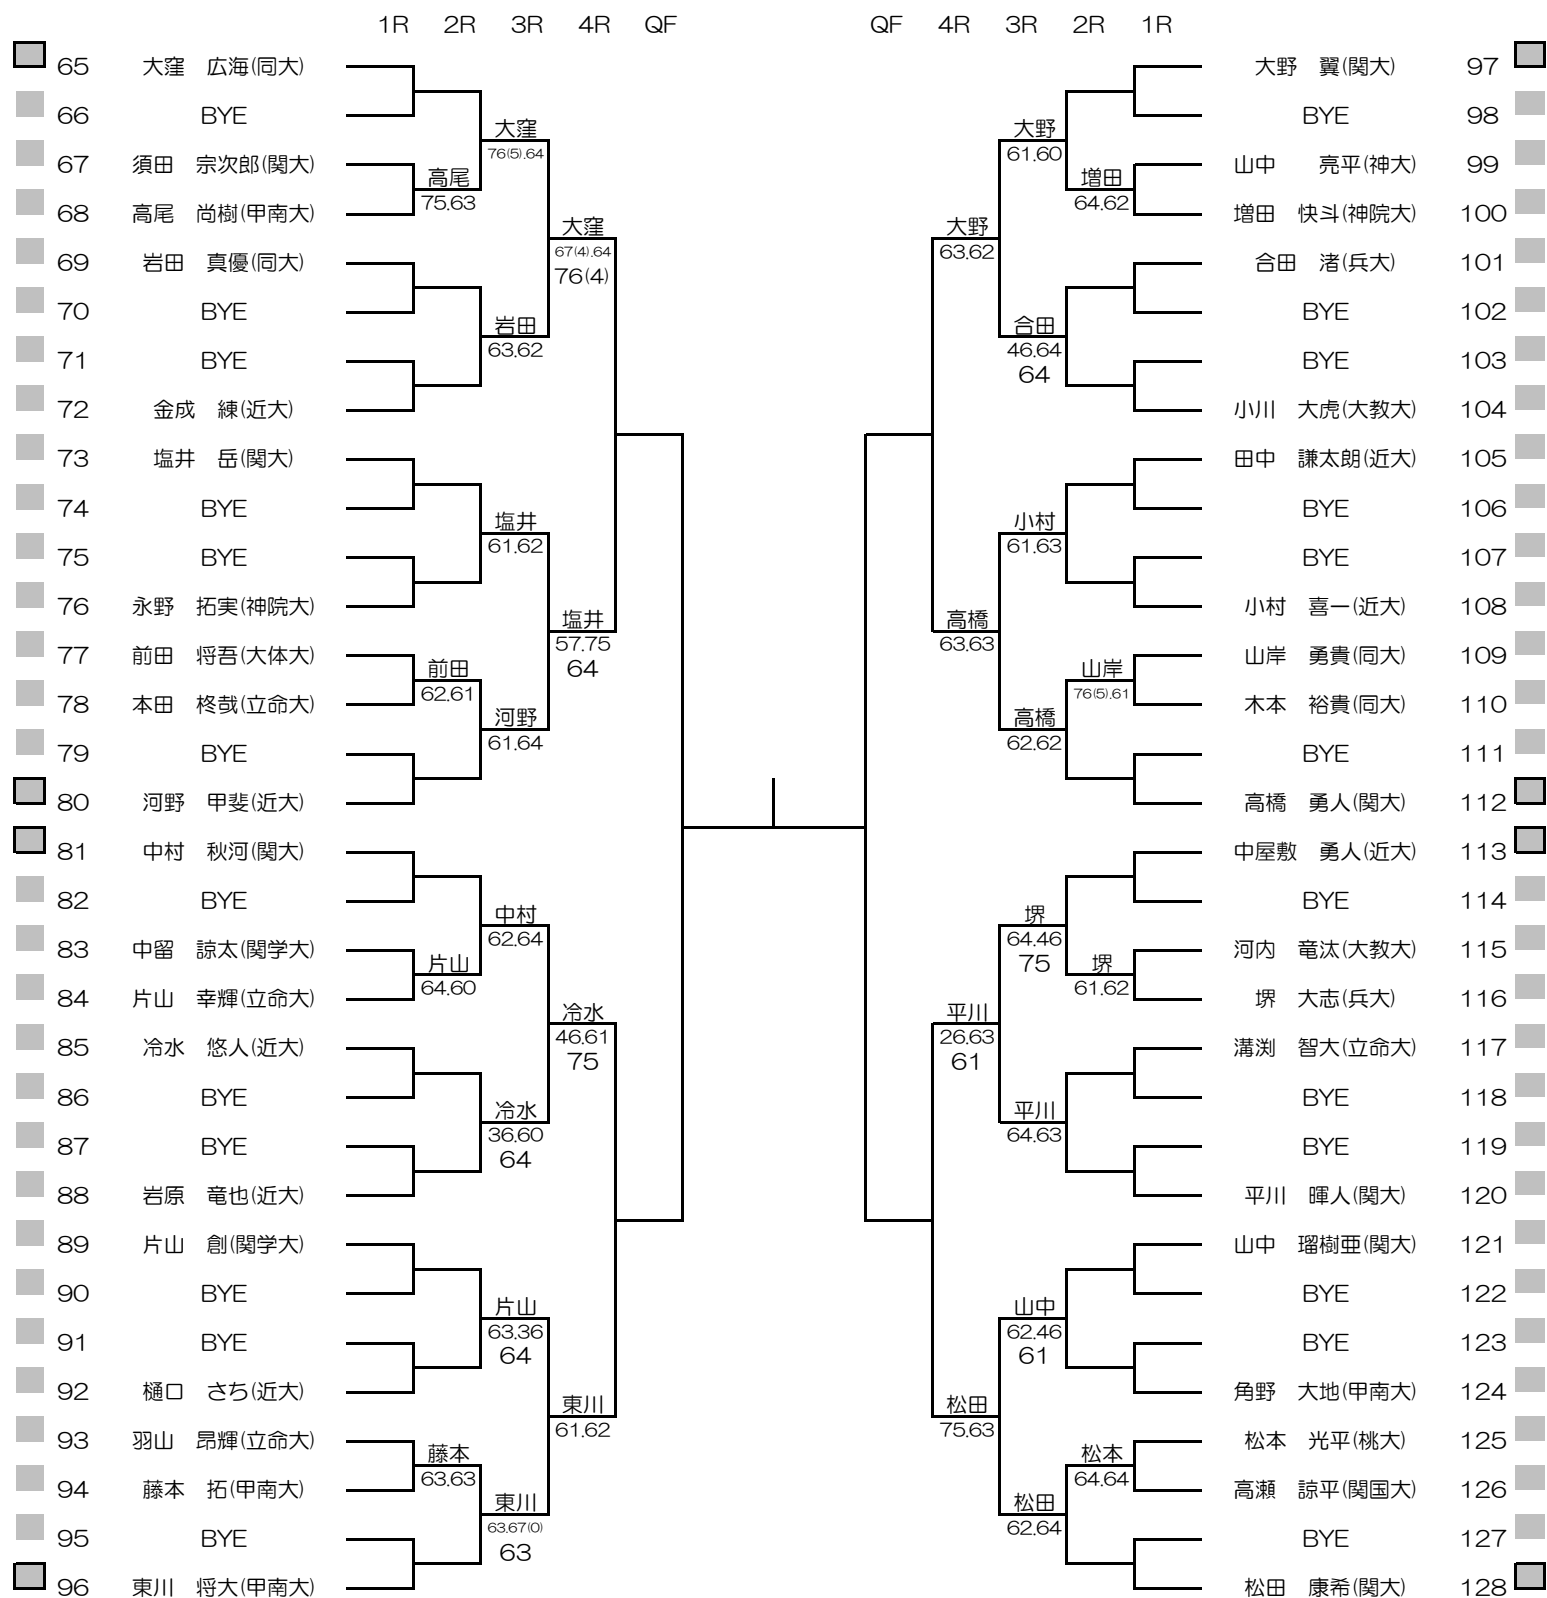

# 2020年度関西学生テニス選手権大会

# MEN'S MAIN DRAW SINGLES NO.2

2020/10/26~11/2

ITC韃テニスセンター

# WOMEN'S MAIN DRAW SINGLES

2020/10/26~11/2

ITC鞆テニスセンター