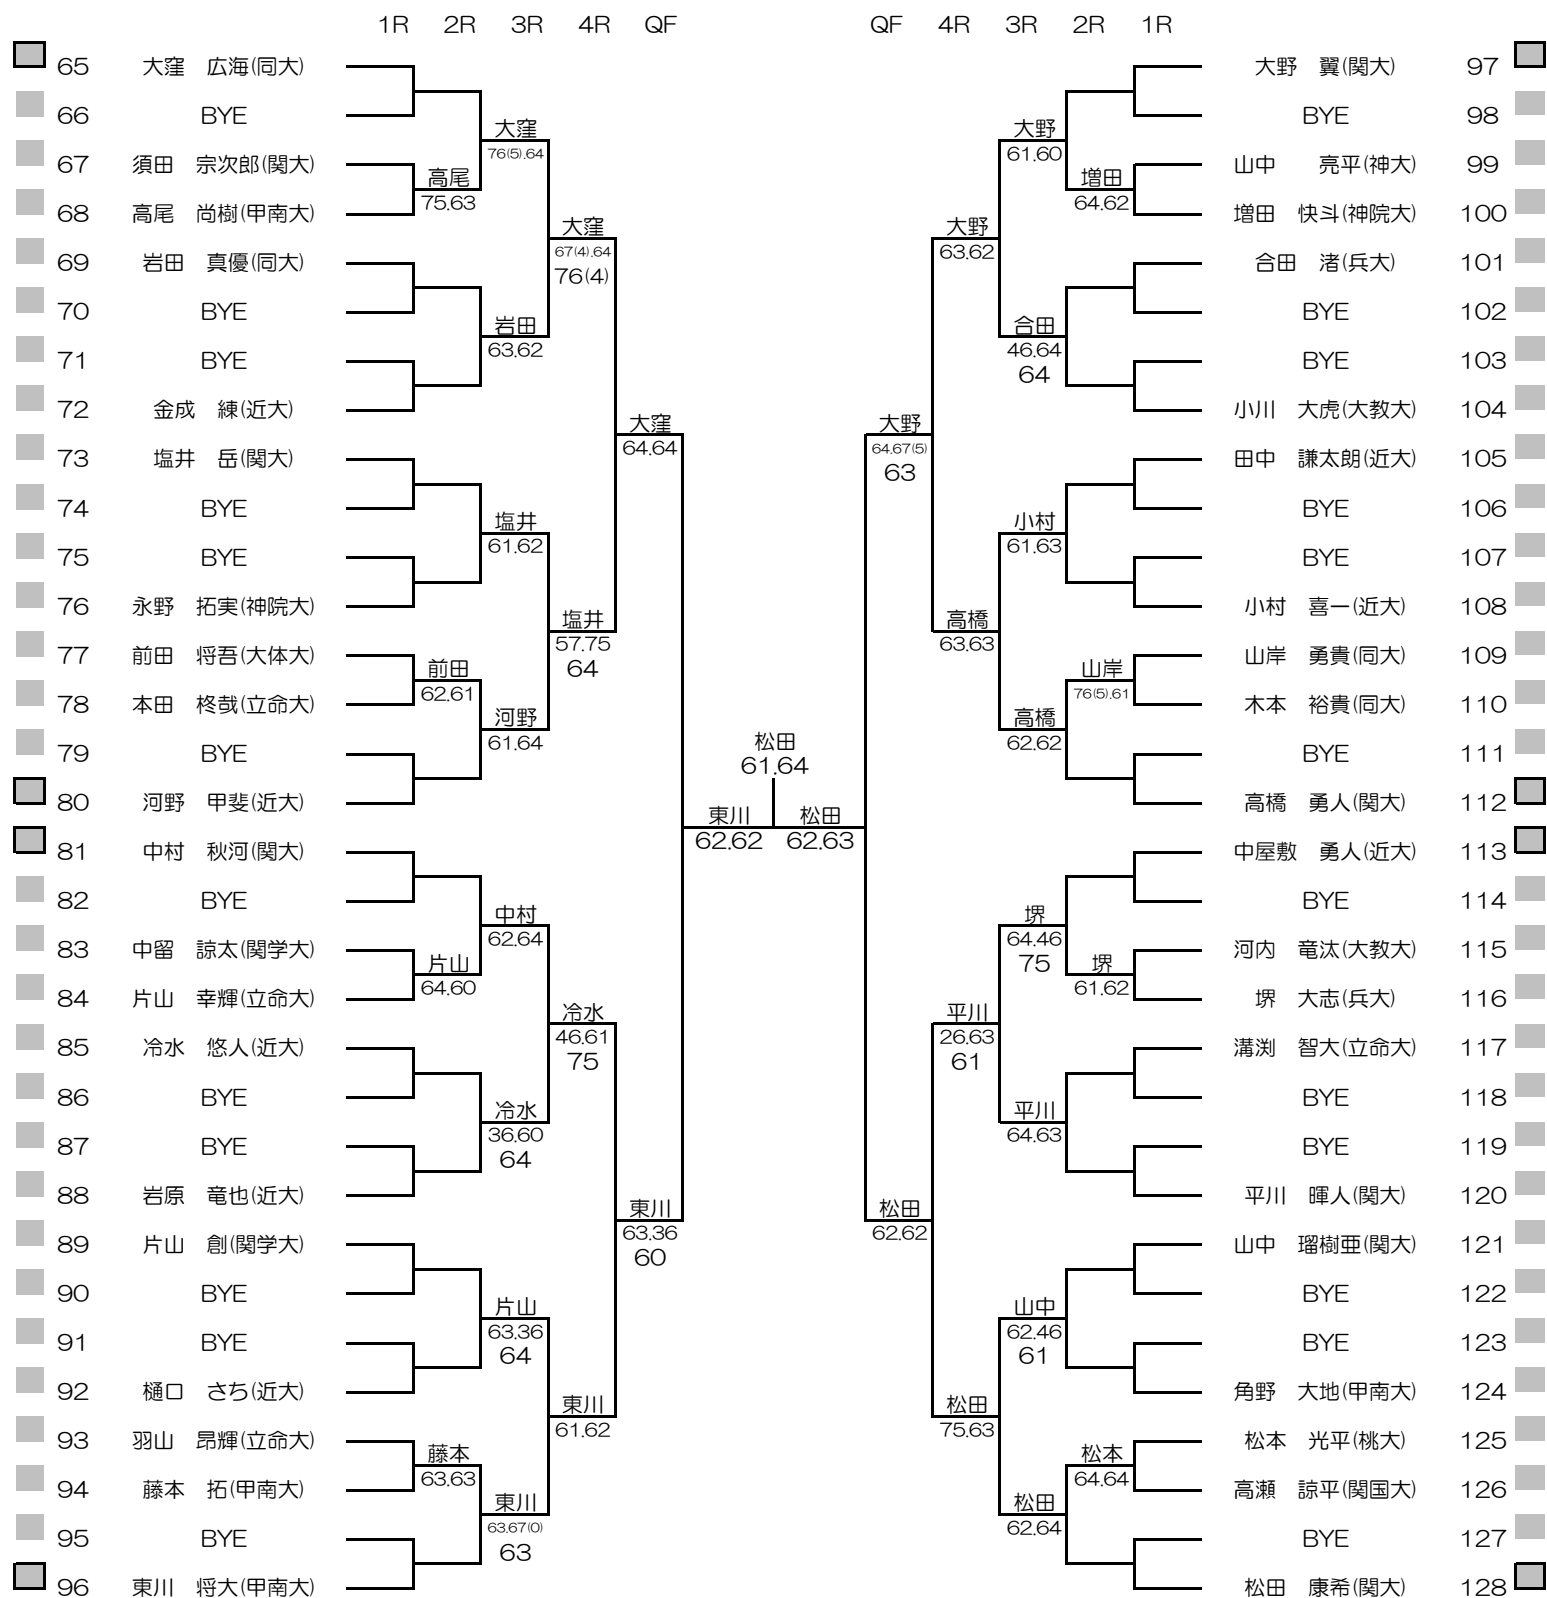

2020年度関西学生テニス選手権大会

MEN'S MAIN DRAW SINGLES NO.1

2020/10/26~11/2

ITC韃テニスセンター

2020年度関西学生テニス選手権大会

MEN'S MAIN DRAW SINGLES NO.2

2020/10/26~11/2

ITC韃テニスセンター

2020年度関西学生テニス選手権大会

WOMEN'S MAIN DRAW SINGLES

2020/10/26~11/2

ITC靱テニスセンター

2020年度関西学生テニス選手権大会

MEN'S MAIN DRAW DOUBLES

2020/10/26~11/2

ITC韃テニスセンター

2020年度関西学生テニス選手権大会

WOMEN'S MAIN DRAW DOUBLES

2020/10/26~11/2

WSインカレ本戦選考戦

		1R	2R	3R
1	宮田 杏香 (姫大)		高嶋	高嶋 63.63
2	高嶋 久佳理 (同大)		76(4).46 62	
3	北村 梨乃 (大教大)		北村	高嶋 63.63
4	岡井 詩織 (大体大)		62.76(5)	
5	西野 さくら 園田女大		西野	西野 75.36
6	尾西 優愛 (甲南大)		62.67(3) 64	
7	北本 恵里奈 (関学大)		宮崎	西野 75.36
8	宮崎 明莉 園田女大		61.64	
9	堺 愛結 (姫大)		堺	堺 76(3).62
10	人見 麗 松蔭女大		61.62	
11	吉田 朋夏 (関学大)		吉田	堺 76(3).62
12	小池 真優 (同大)		60.61	
13	中谷 美紀 (同大)		上野	松下 62.64
14	上野 胡桃 (大体大)		46.76(5) 64	
15	西田 賀杏央 (大教大)		松下	松下 62.64
16	松下 菜々 (姫大)		64.26 62	