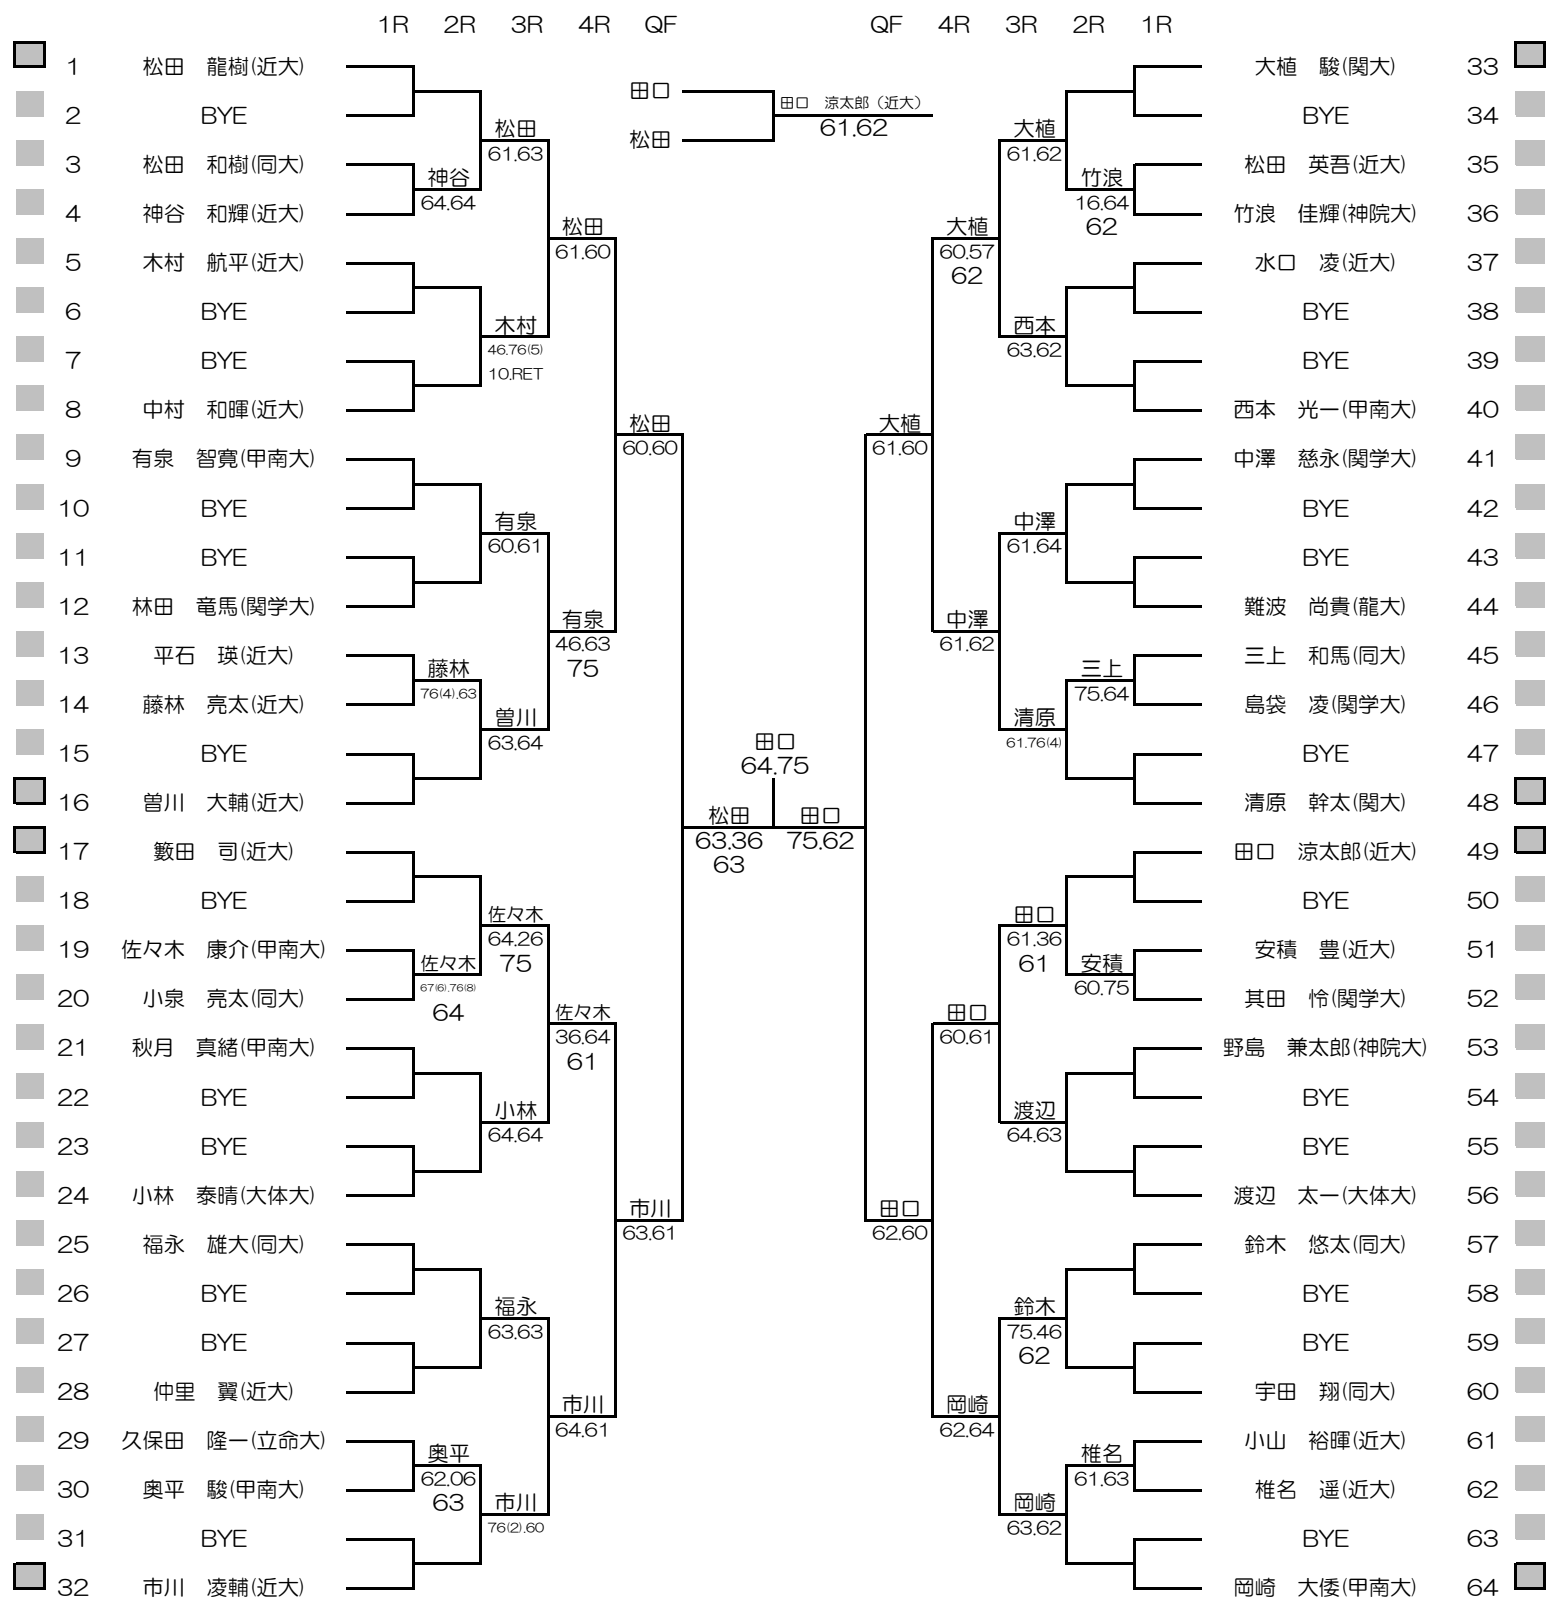

2020年度関西学生テニス選手権大会

MEN'S MAIN DRAW SINGLES NO.1

2020/10/26~11/2

ITC韃テニスセンター

2020年度関西学生テニス選手権大会

MEN'S MAIN DRAW SINGLES NO.2

2020/10/26~11/2

ITC韃テニスセンター

2020年度関西学生テニス選手権大会

WOMEN'S MAIN DRAW SINGLES

2020/10/26~11/2

ITC靱テニスセンター

2020年度関西学生テニス選手権大会

MEN'S MAIN DRAW DOUBLES

2020/10/26~11/2

ITC韃テニスセンター

2020年度関西学生テニス選手権大会

WOMEN'S MAIN DRAW DOUBLES

2020/10/26~11/2

WSインカレ本戦選考戦

		1R	2R	3R
1	宮田 杏香 (姫大)		高嶋	高嶋 63.63
2	高嶋 久佳理 (同大)		76(4).46 62	
3	北村 梨乃 (大教大)		北村	高嶋 63.63
4	岡井 詩織 (大体大)		62.76(5)	
5	西野 さくら 園田女大		西野	西野 75.36
6	尾西 優愛 (甲南大)		62.67(3) 64	
7	北本 恵里奈 (関学大)		宮崎	西野 75.36
8	宮崎 明莉 園田女大		61.64	
9	堺 愛結 (姫大)		堺	堺 76(3).62
10	人見 麗 松蔭女大		61.62	
11	吉田 朋夏 (関学大)		吉田	堺 76(3).62
12	小池 真優 (同大)		60.61	
13	中谷 美紀 (同大)		上野	松下 62.64
14	上野 胡桃 (大体大)		46.76(5) 64	
15	西田 賀杏央 (大教大)		松下	松下 62.64
16	松下 菜々 (姫大)		64.26 62	