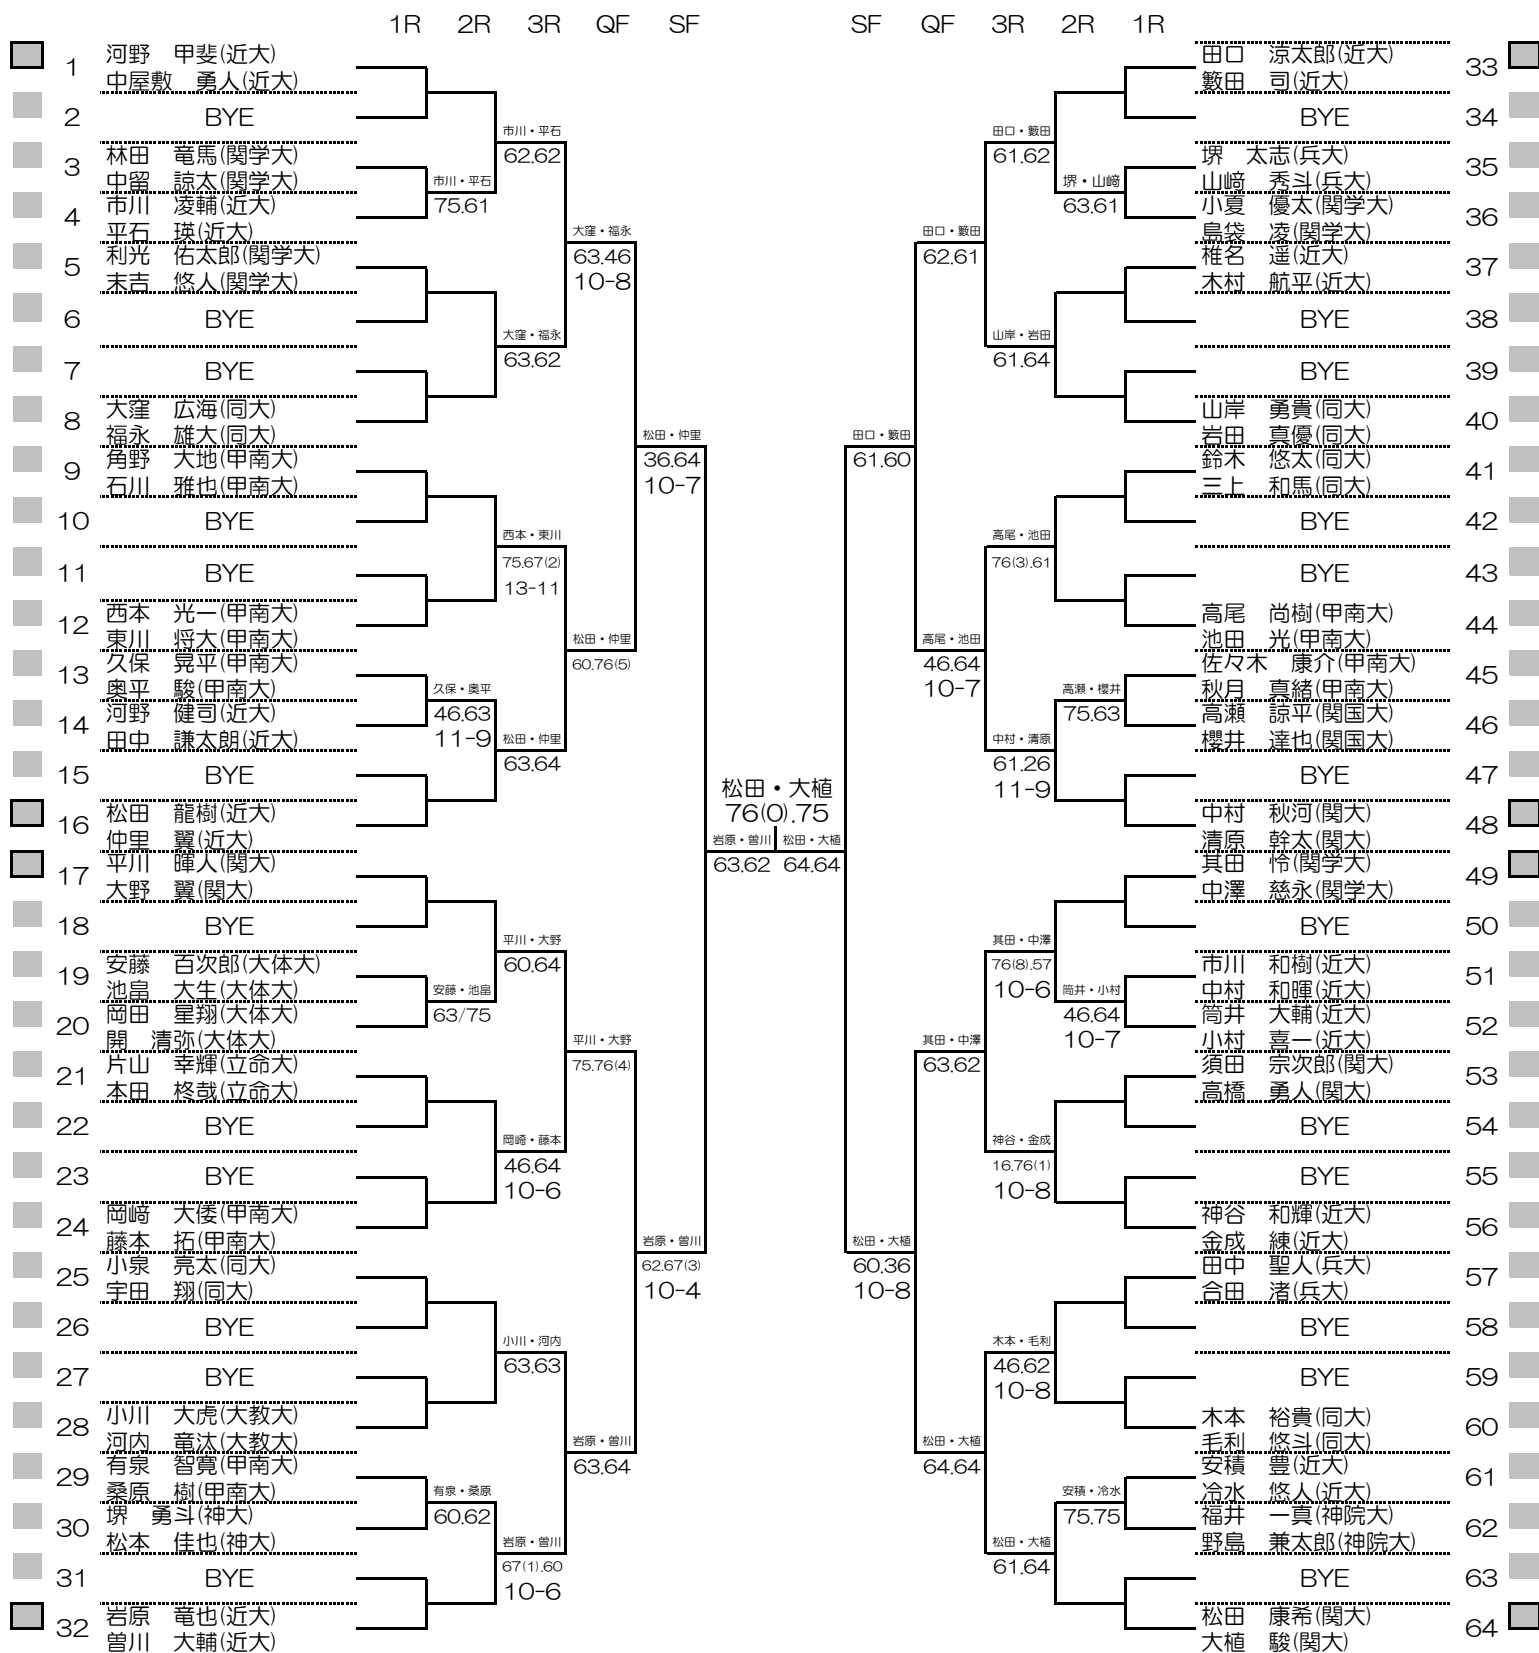

2020年度関西学生テニス選手権大会

MEN'S MAIN DRAW SINGLES NO.1

2020/10/26~11/2

ITC韃テニスセンター

2020年度関西学生テニス選手権大会

MEN'S MAIN DRAW SINGLES NO.2

2020/10/26~11/2

ITC韃テニスセンター

2020年度関西学生テニス選手権大会

WOMEN'S MAIN DRAW SINGLES

2020/10/26~11/2

ITC靱テニスセンター

2020年度関西学生テニス選手権大会

MEN'S MAIN DRAW DOUBLES

2020/10/26~11/2

ITC韃テニスセンター

2020年度関西学生テニス選手権大会

WOMEN'S MAIN DRAW DOUBLES

2020/10/26~11/2

WSインカレ本戦選考戦

		1R	2R	3R
1	宮田 杏香 (姫大)		高嶋	高嶋 63.63
2	高嶋 久佳理 (同大)		76(4).46 62	
3	北村 梨乃 (大教大)		北村	高嶋 63.63
4	岡井 詩織 (大体大)		62.76(5)	
5	西野 さくら 園田女大		西野	西野 75.36
6	尾西 優愛 (甲南大)		62.67(3) 64	
7	北本 恵里奈 (関学大)		宮崎	西野 75.36
8	宮崎 明莉 園田女大		61.64	
9	堺 愛結 (姫大)		堺	堺 76(3).62
10	人見 麗 松蔭女大		61.62	
11	吉田 朋夏 (関学大)		吉田	堺 76(3).62
12	小池 真優 (同大)		60.61	
13	中谷 美紀 (同大)		上野	松下 62.64
14	上野 胡桃 (大体大)		46.76(5) 64	
15	西田 賀杏央 (大教大)		松下	松下 62.64
16	松下 菜々 (姫大)		64.26 62	