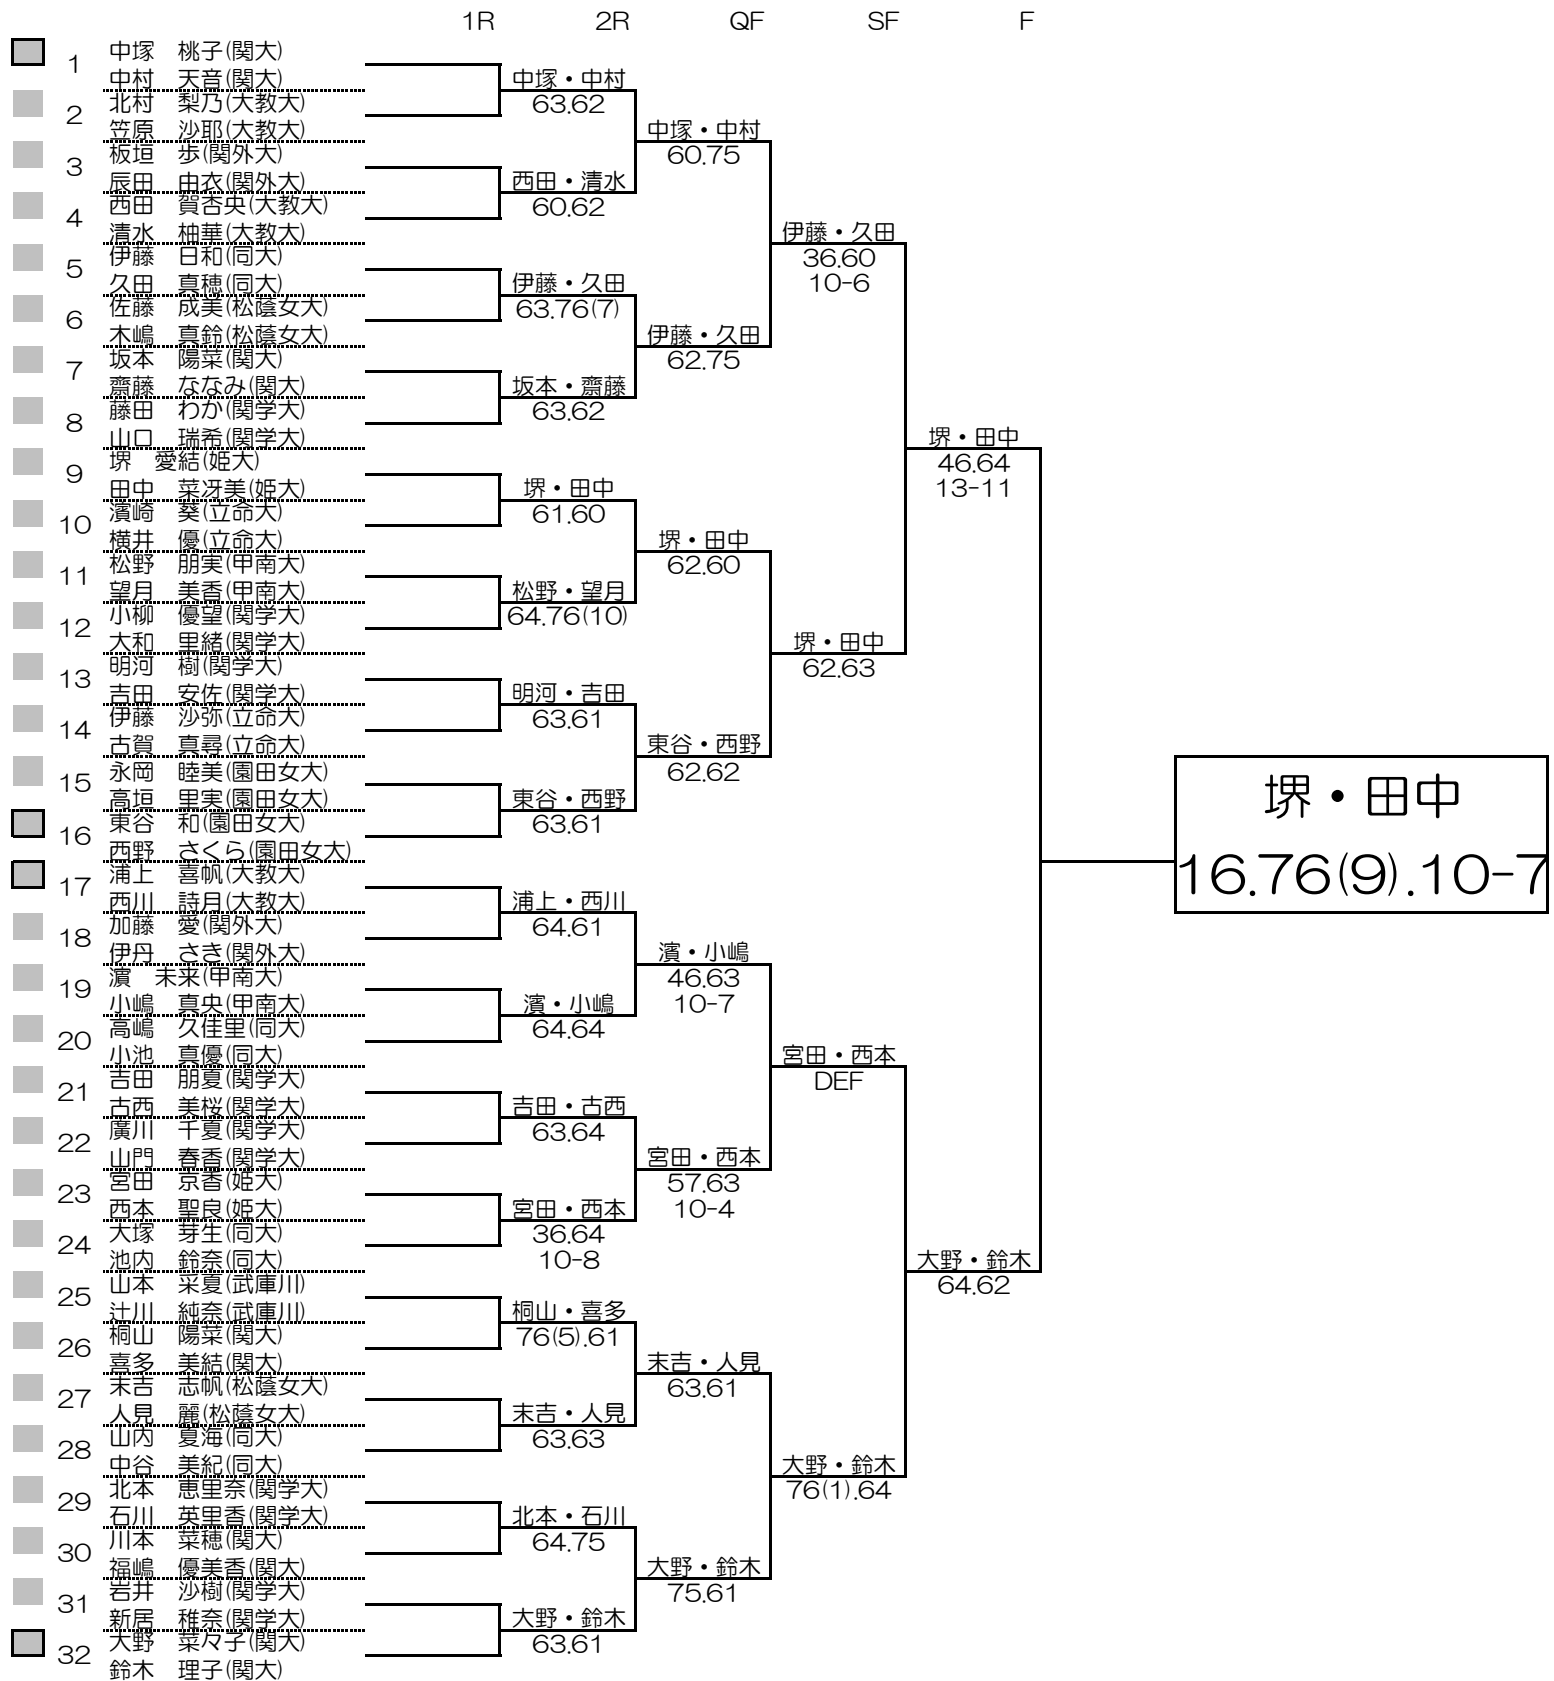

2020年度関西学生テニス選手権大会

MEN'S MAIN DRAW SINGLES NO.1

2020/10/26~11/2

ITC韃テニスセンター

2020年度関西学生テニス選手権大会

MEN'S MAIN DRAW SINGLES NO.2

2020/10/26~11/2

ITC韃テニスセンター

2020年度関西学生テニス選手権大会

WOMEN'S MAIN DRAW SINGLES

2020/10/26~11/2

ITC靱テニスセンター

2020年度関西学生テニス選手権大会

MEN'S MAIN DRAW DOUBLES

2020/10/26~11/2

ITC韃テニスセンター

2020年度関西学生テニス選手権大会

WOMEN'S MAIN DRAW DOUBLES

2020/10/26~11/2

WSインカレ本戦選考戦

		1R	2R	3R
1	宮田 杏香 (姫大)		高嶋	高嶋 63.63
2	高嶋 久佳理 (同大)		76(4).46 62	
3	北村 梨乃 (大教大)		北村	高嶋 63.63
4	岡井 詩織 (大体大)		62.76(5)	
5	西野 さくら 園田女大		西野	西野 75.36
6	尾西 優愛 (甲南大)		62.67(3) 64	
7	北本 恵里奈 (関学大)		宮崎	西野 75.36
8	宮崎 明莉 園田女大		61.64	
9	堺 愛結 (姫大)		堺	堺 76(3).62
10	人見 麗 松蔭女大		61.62	
11	吉田 朋夏 (関学大)		吉田	堺 76(3).62
12	小池 真優 (同大)		60.61	
13	中谷 美紀 (同大)		上野	松下 62.64
14	上野 胡桃 (大体大)		46.76(5) 64	
15	西田 賀杏央 (大教大)		松下	松下 62.64
16	松下 菜々 (姫大)		64.26 62	