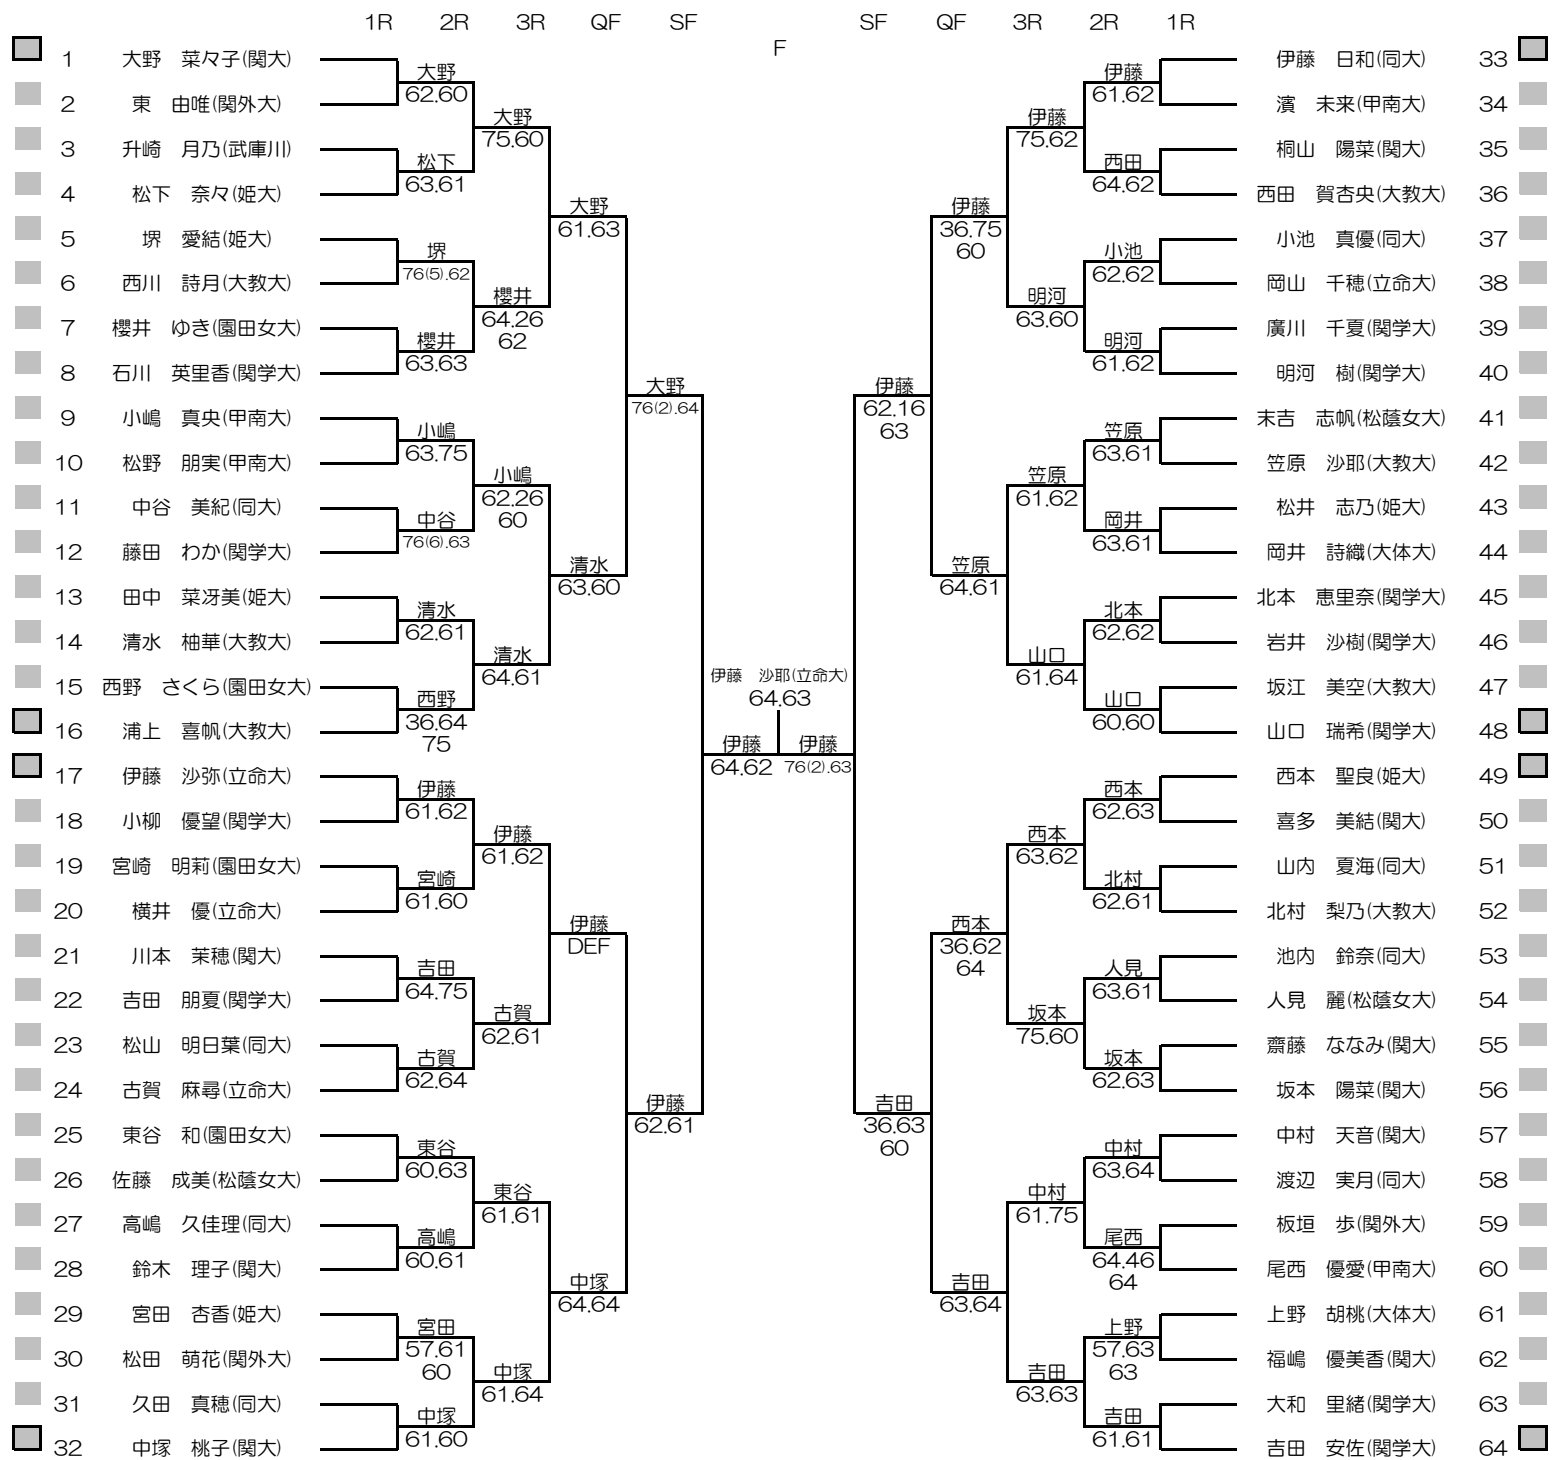

2020年度関西学生テニス選手権大会

MEN'S MAIN DRAW SINGLES NO.1

2020/10/26~11/2

ITC韃テニスセンター

2020年度関西学生テニス選手権大会

MEN'S MAIN DRAW SINGLES NO.2

2020/10/26~11/2

ITC韃テニスセンター

2020年度関西学生テニス選手権大会

WOMEN'S MAIN DRAW SINGLES

2020/10/26~11/2

ITC靱テニスセンター

2020年度関西学生テニス選手権大会

MEN'S MAIN DRAW DOUBLES

2020/10/26~11/2

ITC韃テニスセンター

2020年度関西学生テニス選手権大会

WOMEN'S MAIN DRAW DOUBLES

2020/10/26~11/2

WSインカレ本戦選考戦

		1R	2R	3R
1	宮田 杏香 (姫大)		高嶋	高嶋 63.63
2	高嶋 久佳理 (同大)		76(4).46 62	
3	北村 梨乃 (大教大)		北村	高嶋 63.63
4	岡井 詩織 (大体大)		62.76(5)	
5	西野 さくら 園田女大		西野	西野 75.36
6	尾西 優愛 (甲南大)		62.67(3) 64	
7	北本 恵里奈 (関学大)		宮崎	西野 75.36
8	宮崎 明莉 園田女大		61.64	
9	堺 愛結 (姫大)		堺	堺 76(3).62
10	人見 麗 松蔭女大		61.62	
11	吉田 朋夏 (関学大)		吉田	堺 76(3).62
12	小池 真優 (同大)		60.61	
13	中谷 美紀 (同大)		上野	松下 62.64
14	上野 胡桃 (大体大)		46.76(5) 64	
15	西田 賀杏央 (大教大)		松下	松下 62.64
16	松下 菜々 (姫大)		64.26 62	