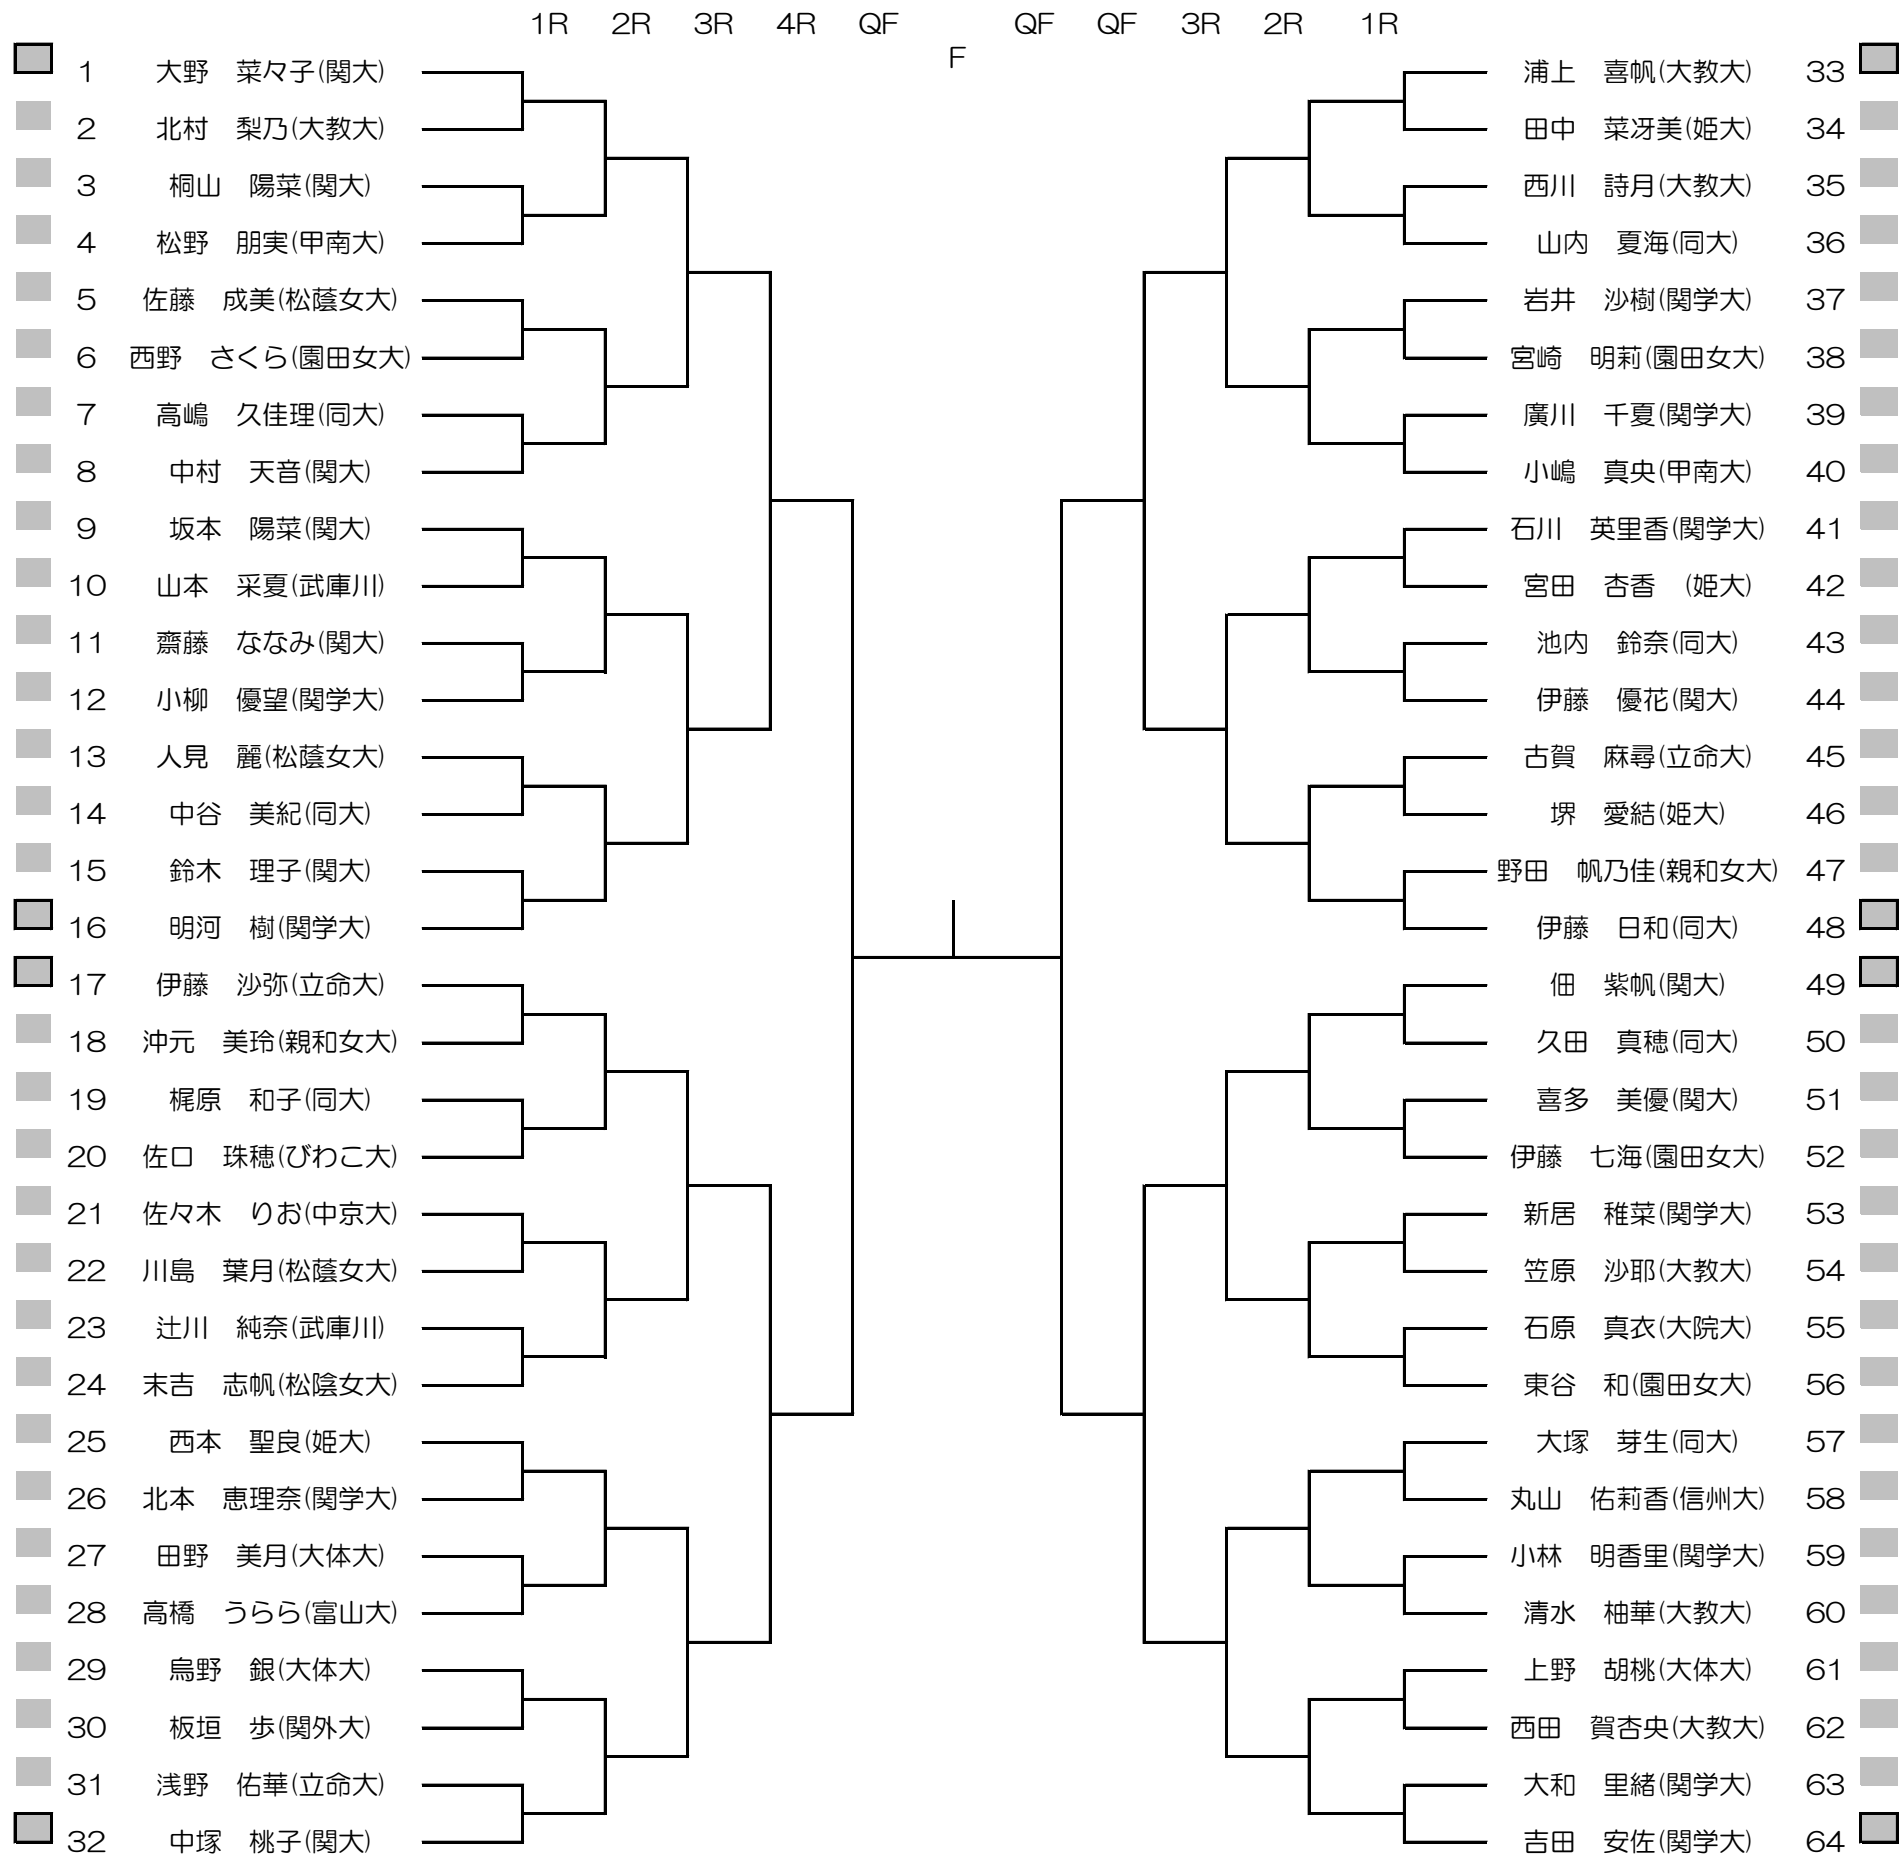

2019年度関西学生新進テニストーナメント

WOMEN'S MAIN DRAW SINGLES

2020/3/1~9

万博テニスガーデン

シード順位

- | | | | |
|----------------|----------------|-----------------|------------------|
| 1. 大野 菜々子 (関大) | 5. 浦上 喜帆 (大教大) | 9. 西本 聖良 (姫大) | 13. 中村 天音 (関大) |
| 2. 吉田 安佐 (関学大) | 6. 佃 紫帆 (関大) | 10. 東谷 和 (園田女大) | 14. 大塚 芽生 (同大) |
| 3. 伊藤 沙弥 (立命大) | 7. 明河 樹 (関学大) | 11. 小嶋 真央 (甲南大) | 15. 末吉 志帆 (松蔭女大) |
| 4. 伊藤 日和 (同大) | 8. 中塚 桃子 (関大) | 12. 坂本 陽菜 (関大) | 16. 石川 英里香 (関学大) |