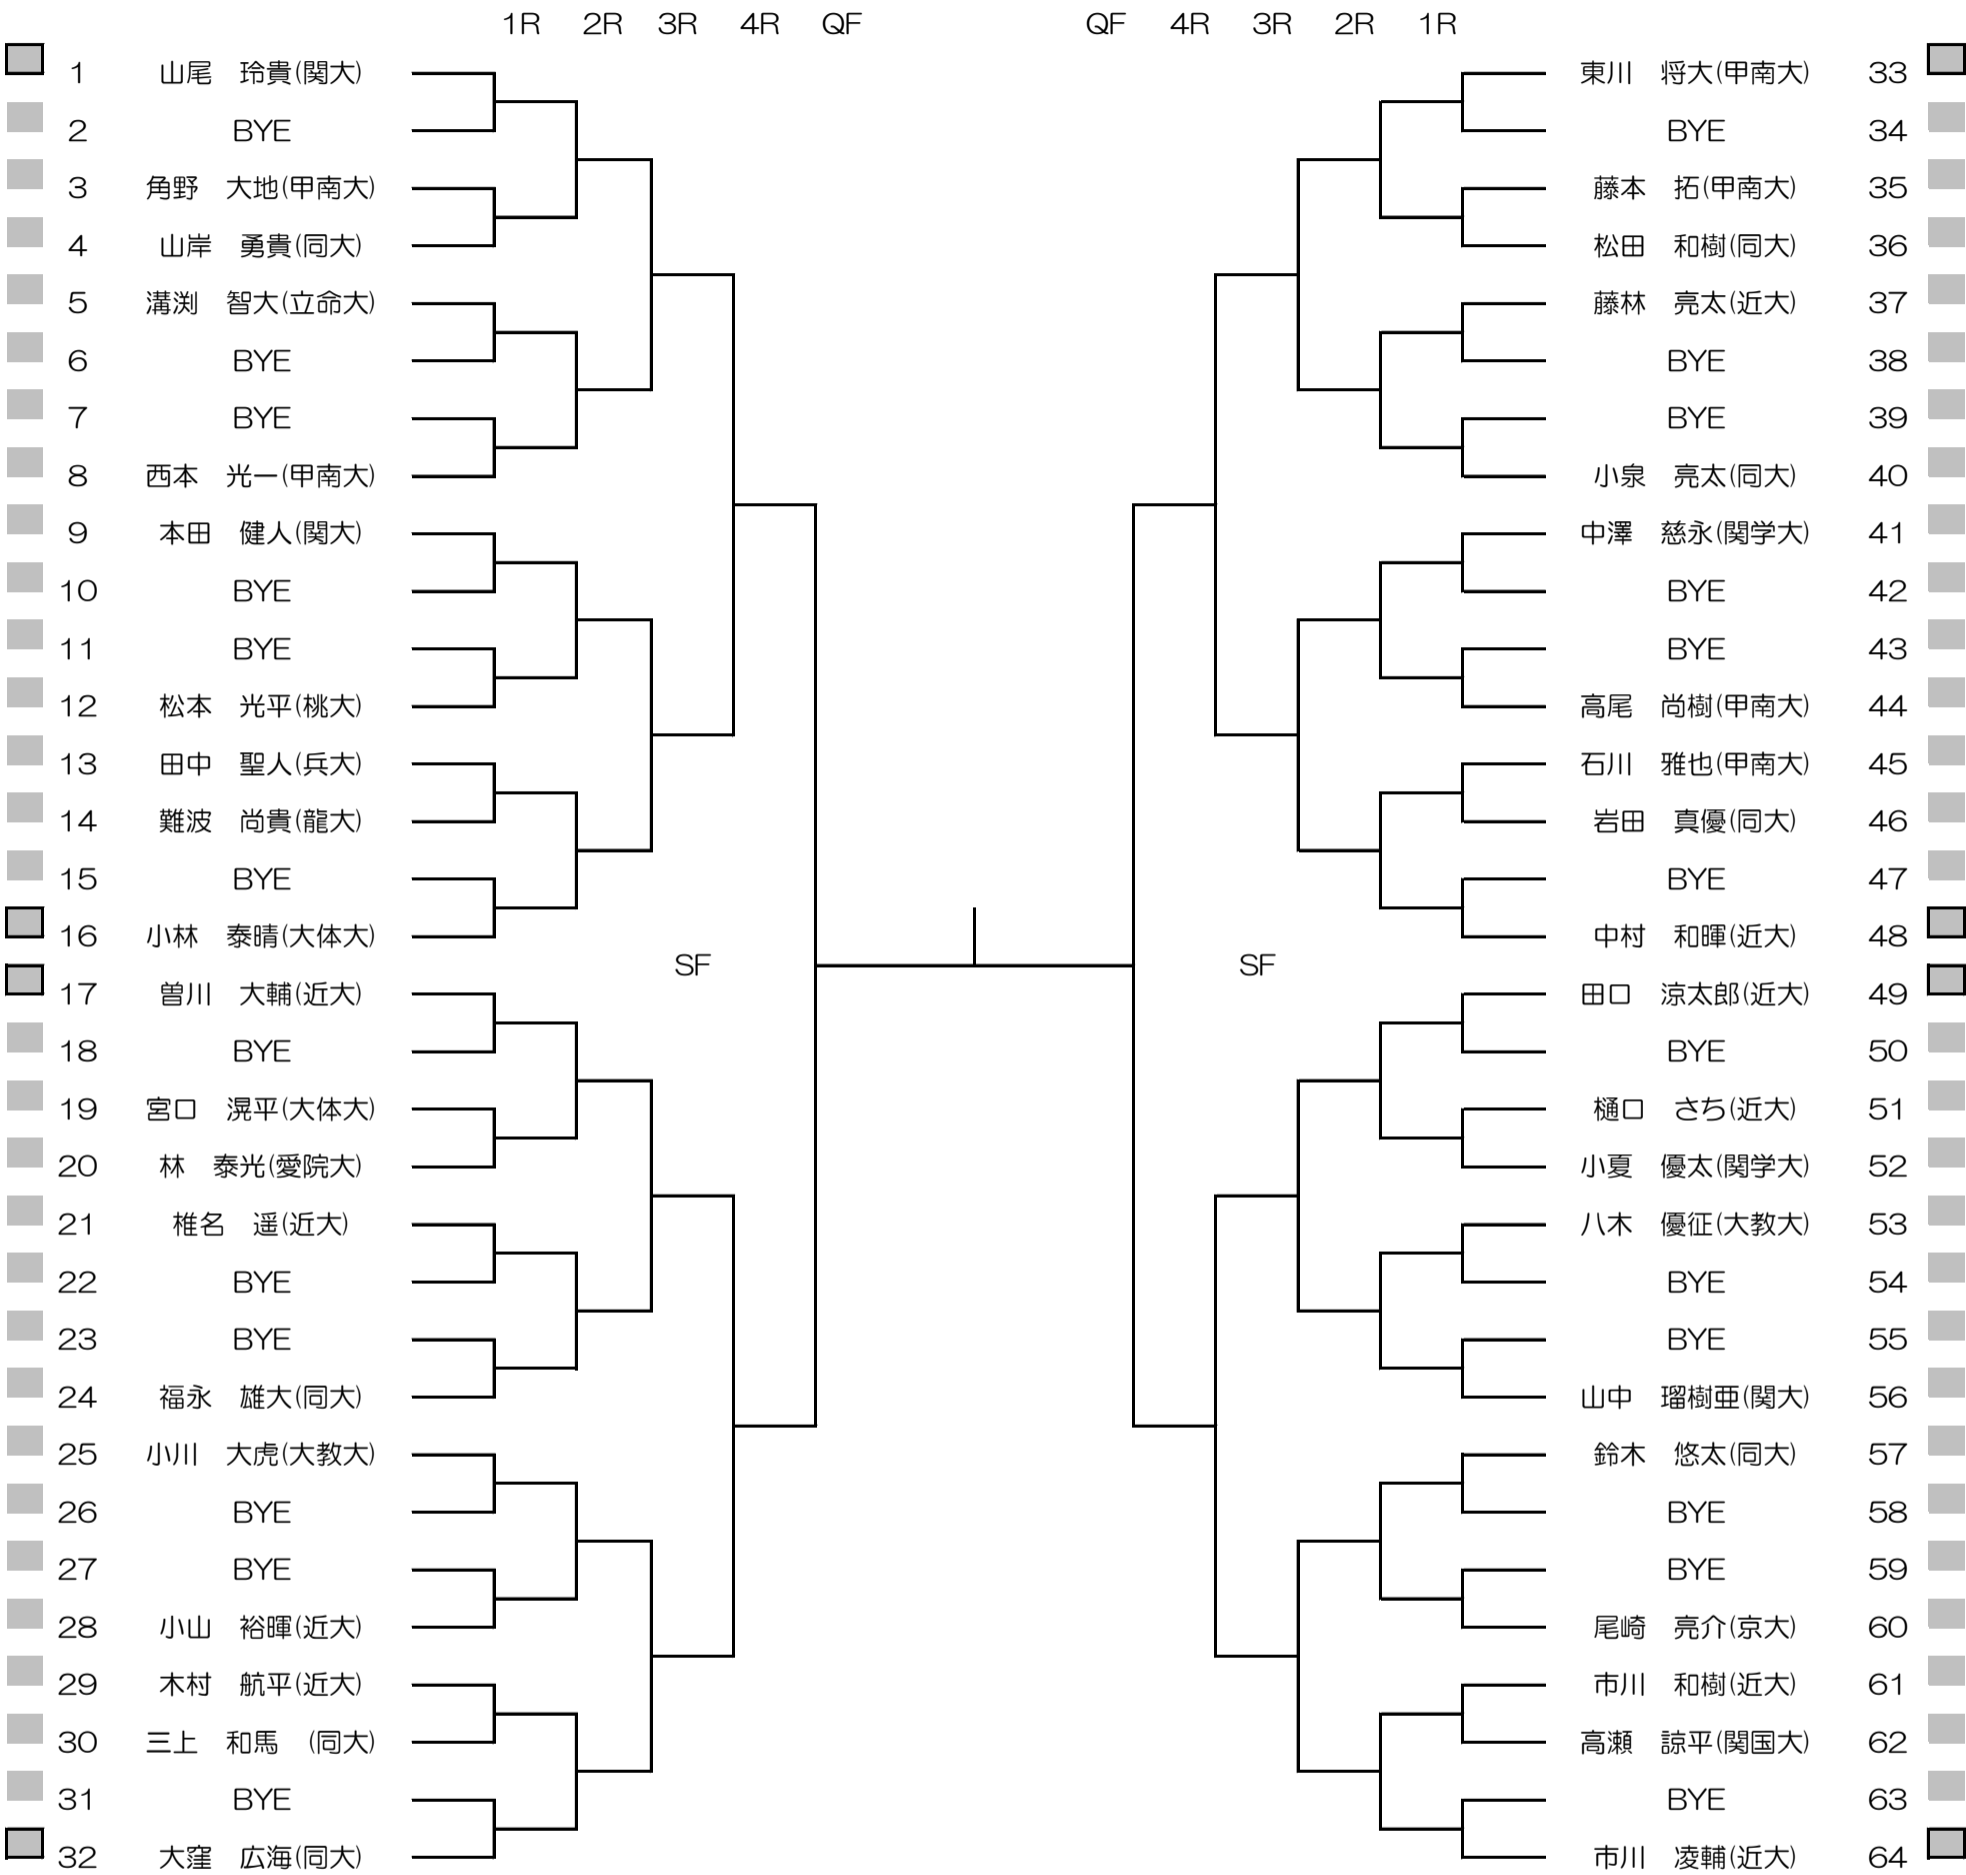

2019年度関西学生新進テニストーナメント

MEN'S MAIN DRAW SINGLES NO.1

2020/3/1~9

万博テニスガーデン

シード順位

- | | | | |
|----------------|---------------|-----------------|-----------------|
| 1. 山尾 玲貴 (関大) | 5. 大野 翼 (近大) | 9. 高橋 勇人 (関大) | 13. 中村 和暉 (近大) |
| 2. 大植 駿 (関大) | 6. 大窪 広海 (同大) | 10. 藪田 司 (近大) | 14. 中屋敷 勇人 (近大) |
| 3. 東川 将大 (甲南大) | 7. 市川 凌輔 (近大) | 11. 田口 涼太郎 (近大) | 15. 小林 泰晴 (大体大) |
| 4. 岡崎 大倭 (甲南大) | 8. 河野 甲斐 (近大) | 12. 曾川 大輔 (近大) | 16. 塩井 岳 (関大) |

2019年度関西学生新進テニストーナメント

MEN'S MAIN DRAW SINGLES NO.2

2020/3/1~9

万博テニスガーデン

1R 2R 3R 4R QF QF 4R 3R 2R 1R