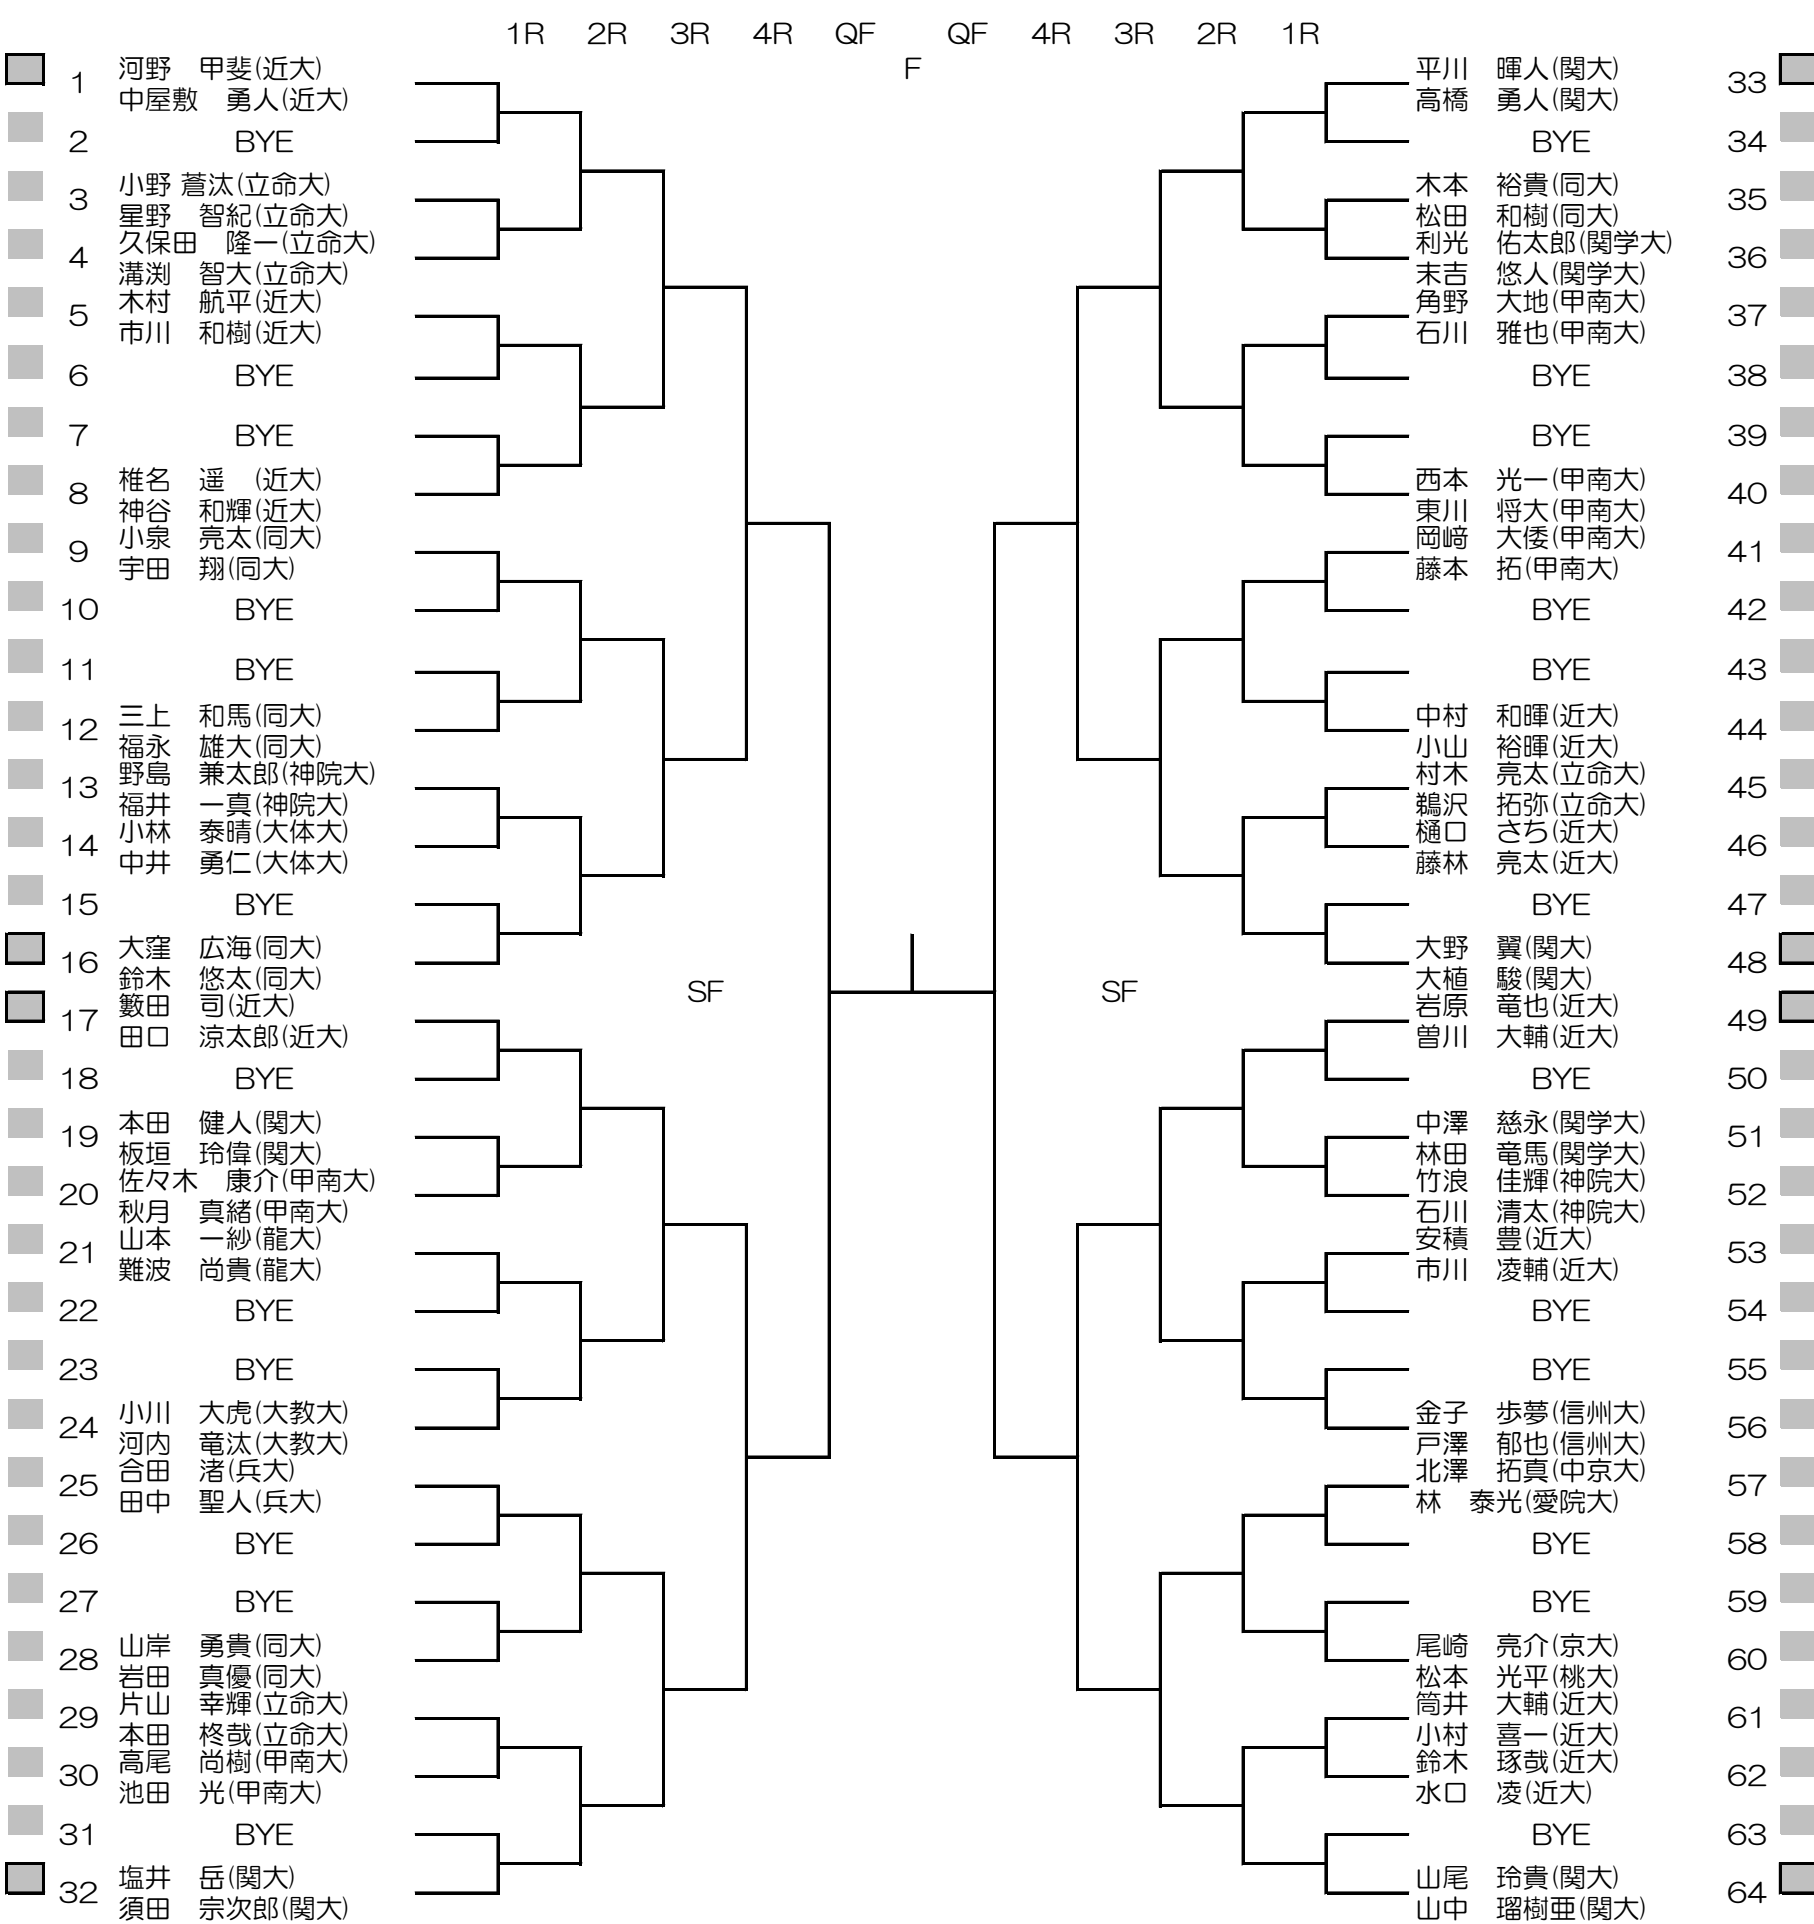

2019年度関西学生新進テニストーナメント MEN'S MAIN DRAW DOUBLES

2020/3/1~9 万博テニスガーデン

- シード順位
- 1. 河野・中屋敷 (近大)
 - 2. 山尾・山中 (関大)
 - 3. 藪田・田口 (近大)
 - 4. 大野・大植 (関大)

- 5. 平川・高橋 (関大)
- 6. 大窪・鈴木 (同大)
- 7. 岩原・曾川 (近大)
- 8. 塩井・須田 (関大)