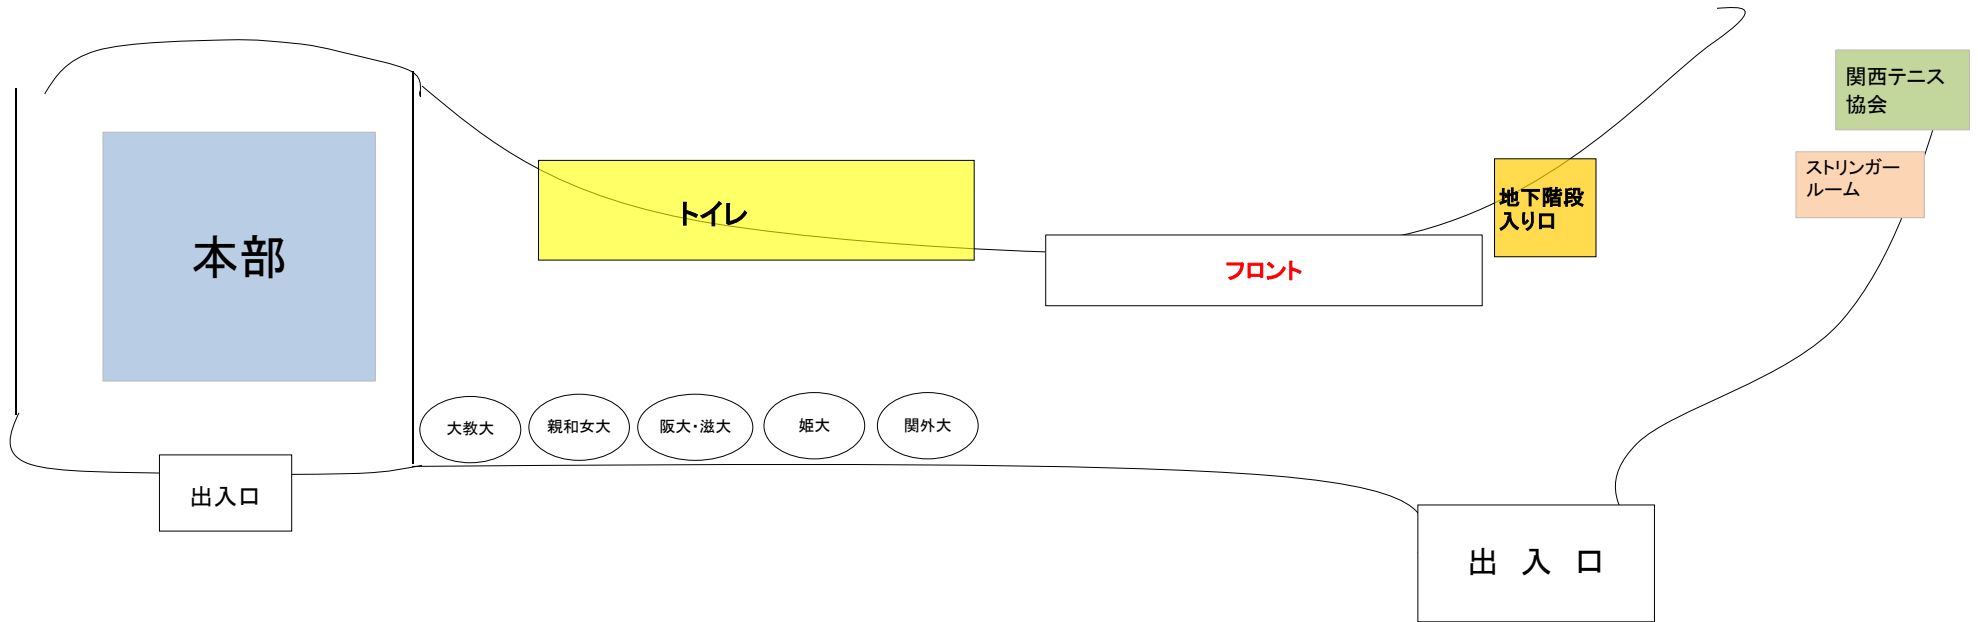

8月28日

サブスタンド

壁にゴミ袋などを貼り付けたい場合は本部まで専用のテープを取りに来て下さい。

※絶対にガムテープでは貼り付けしないで下さい！

1番コート

8月28日

・壁にゴミ袋などを貼り付けたい場合は本部まで専用のテープを取りに来て下さい。
※絶対にガムテープでは貼り付けしないで下さい！

8月28日

エントランス

大体大

同大

神院大

園田女大

立命大

甲南大

入口

壁にゴミ袋などを貼り付けたい場合は本部まで専用のテープを取りに来てください。

※絶対にガムテープで貼り付けしないで下さい！

入口付近は通路なので、物を置かないようにしてください。