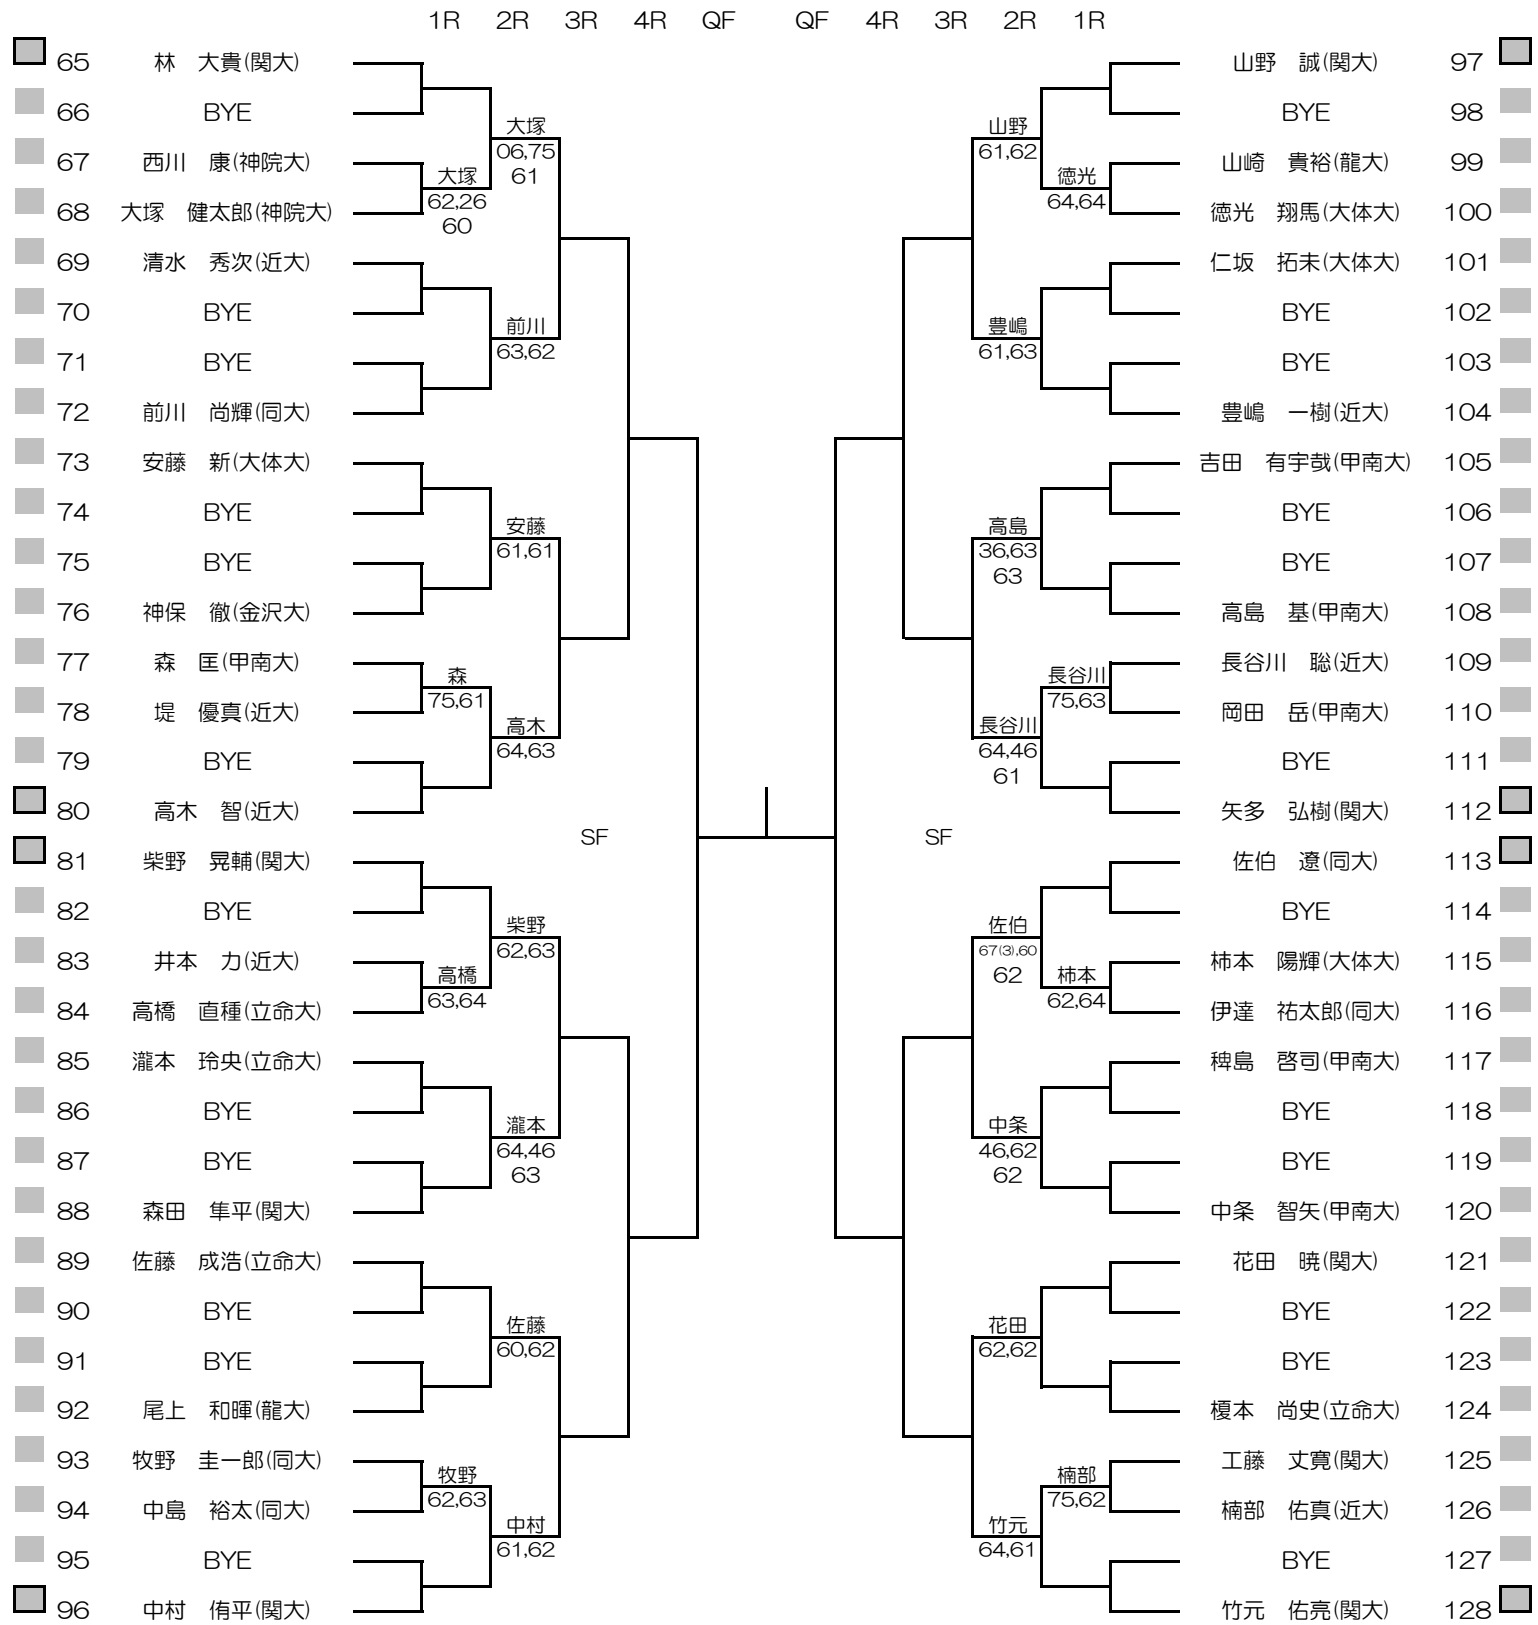

平成27年度関西学生新進テニストーナメント

MEN'S MAIN DRAW SINGLES NO.1

2016/3/1~8

万博テニスガーデン

シード順位

- | | | | |
|---------------|----------------|---------------|----------------|
| 1. 染矢 和隆 (関大) | 5. 増尾 怜央楠 (同大) | 9. 榎 勇輔 (関大) | 13. 柴野 晃輔 (関大) |
| 2. 竹元 佑亮 (関大) | 6. 加藤 隆盛 (関大) | 10. 高木 智 (近大) | 14. 西川 徹哉 (近大) |
| 3. 中村 侑平 (関大) | 7. 林 大貴 (関大) | 11. 細川 和希(関大) | 15. 佐伯 遼 (同大) |
| 4. 前川 隼 (神院大) | 8. 山野 誠 (関大) | 12. 矢多 弘樹(関大) | 16. 飯島 啓斗 (同大) |

平成27年度関西学生新進テニストーナメント

MEN'S MAIN DRAW SINGLES NO.2

2016/3/1~8

万博テニスガーデン

平成27年度関西学生新進テニストーナメント

WOMEN'S MAIN DRAW SINGLES

2016/3/1~8

万博テニスガーデン