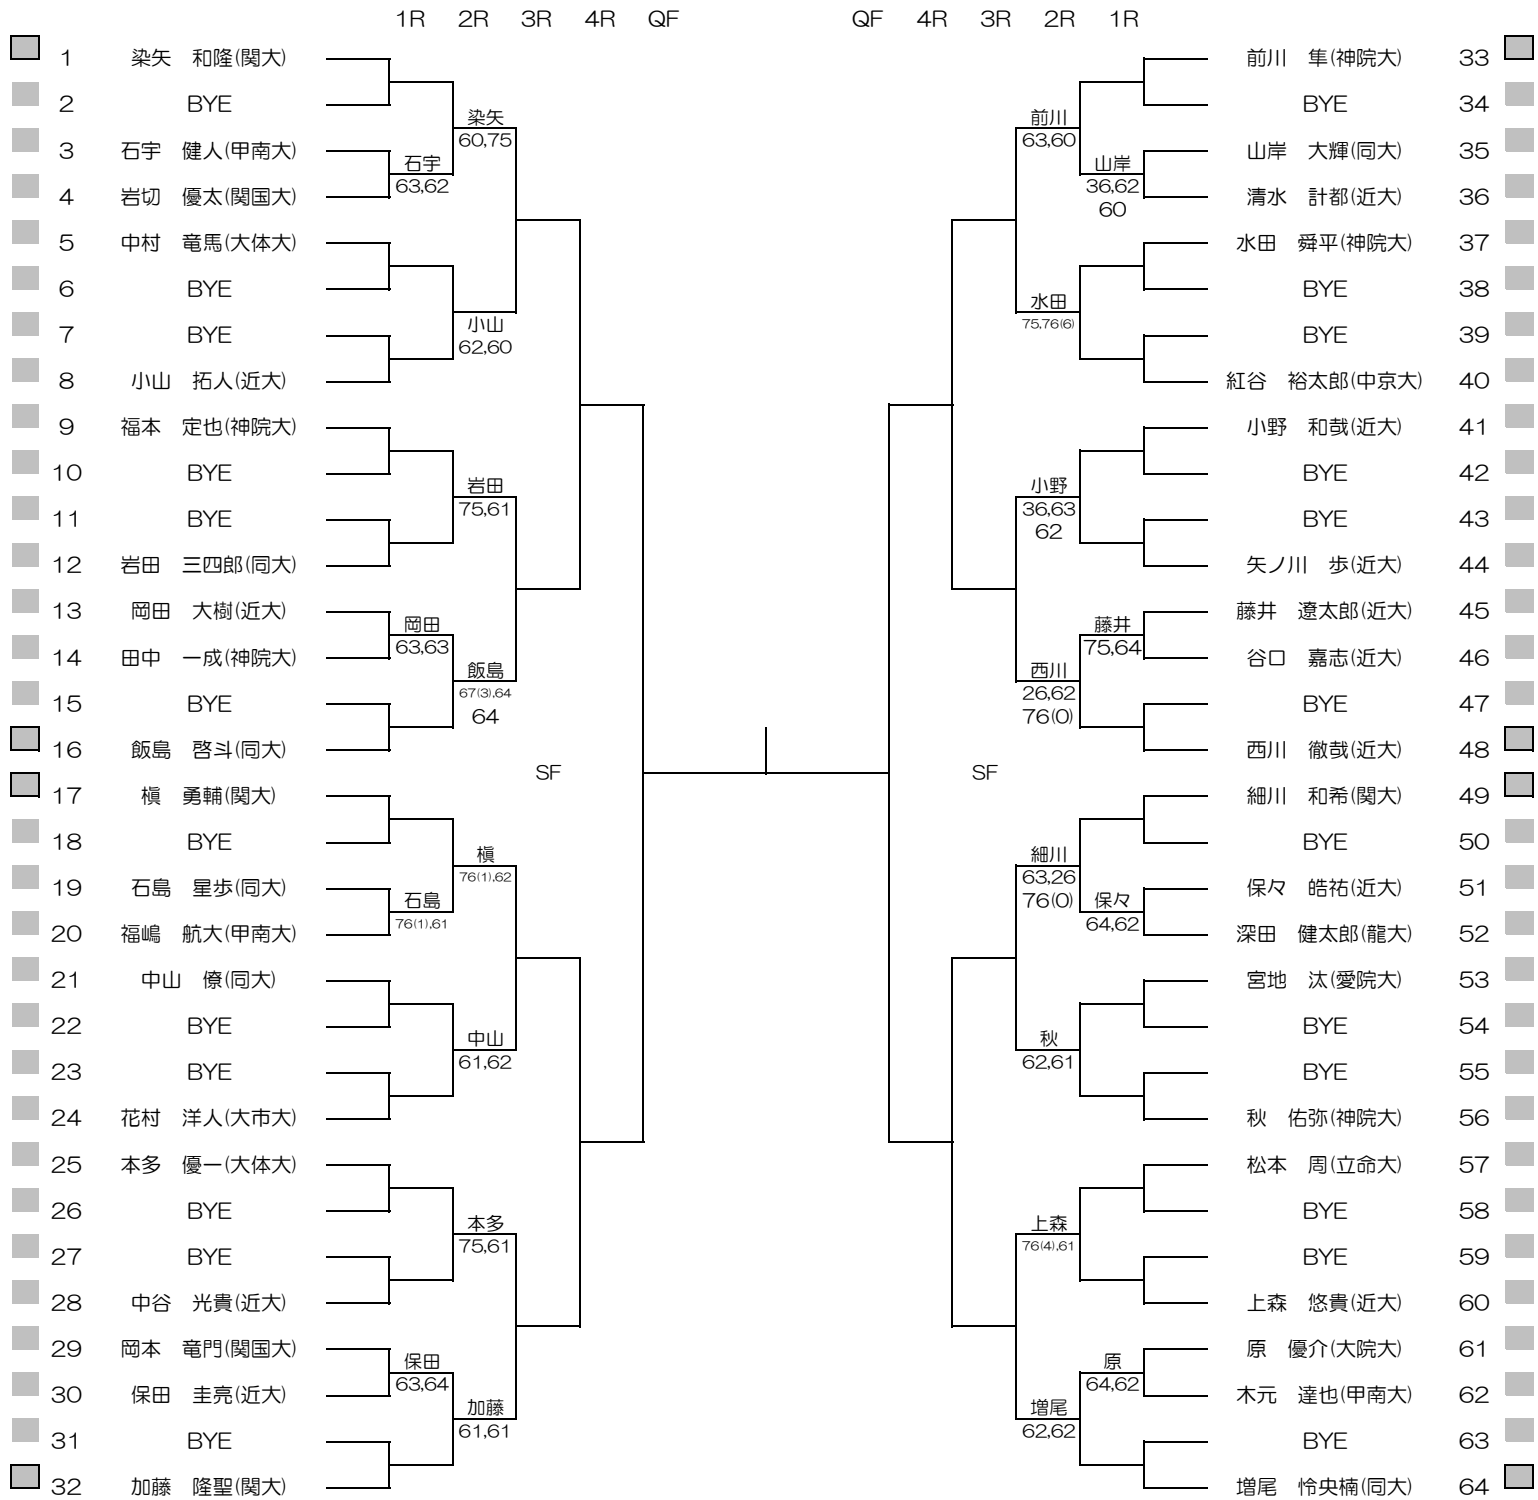

平成27年度関西学生新進テニストーナメント

MEN'S MAIN DRAW SINGLES NO.1

2016/3/1~8

万博テニスガーデン

シード順位

- | | | | |
|---------------|----------------|---------------|----------------|
| 1. 染矢 和隆 (関大) | 5. 増尾 怜央楠 (同大) | 9. 榎 勇輔 (関大) | 13. 柴野 晃輔 (関大) |
| 2. 竹元 佑亮 (関大) | 6. 加藤 隆盛 (関大) | 10. 高木 智 (近大) | 14. 西川 徹哉 (近大) |
| 3. 中村 侑平 (関大) | 7. 林 大貴 (関大) | 11. 細川 和希(関大) | 15. 佐伯 遼 (同大) |
| 4. 前川 隼 (神院大) | 8. 山野 誠 (関大) | 12. 矢多 弘樹(関大) | 16. 飯島 啓斗 (同大) |

平成27年度関西学生新進テニストーナメント

MEN'S MAIN DRAW SINGLES NO.2

2016/3/1~8

万博テニスガーデン

平成27年度関西学生新進テニストーナメント

WOMEN'S MAIN DRAW SINGLES

2016/3/1~8

万博テニスガーデン