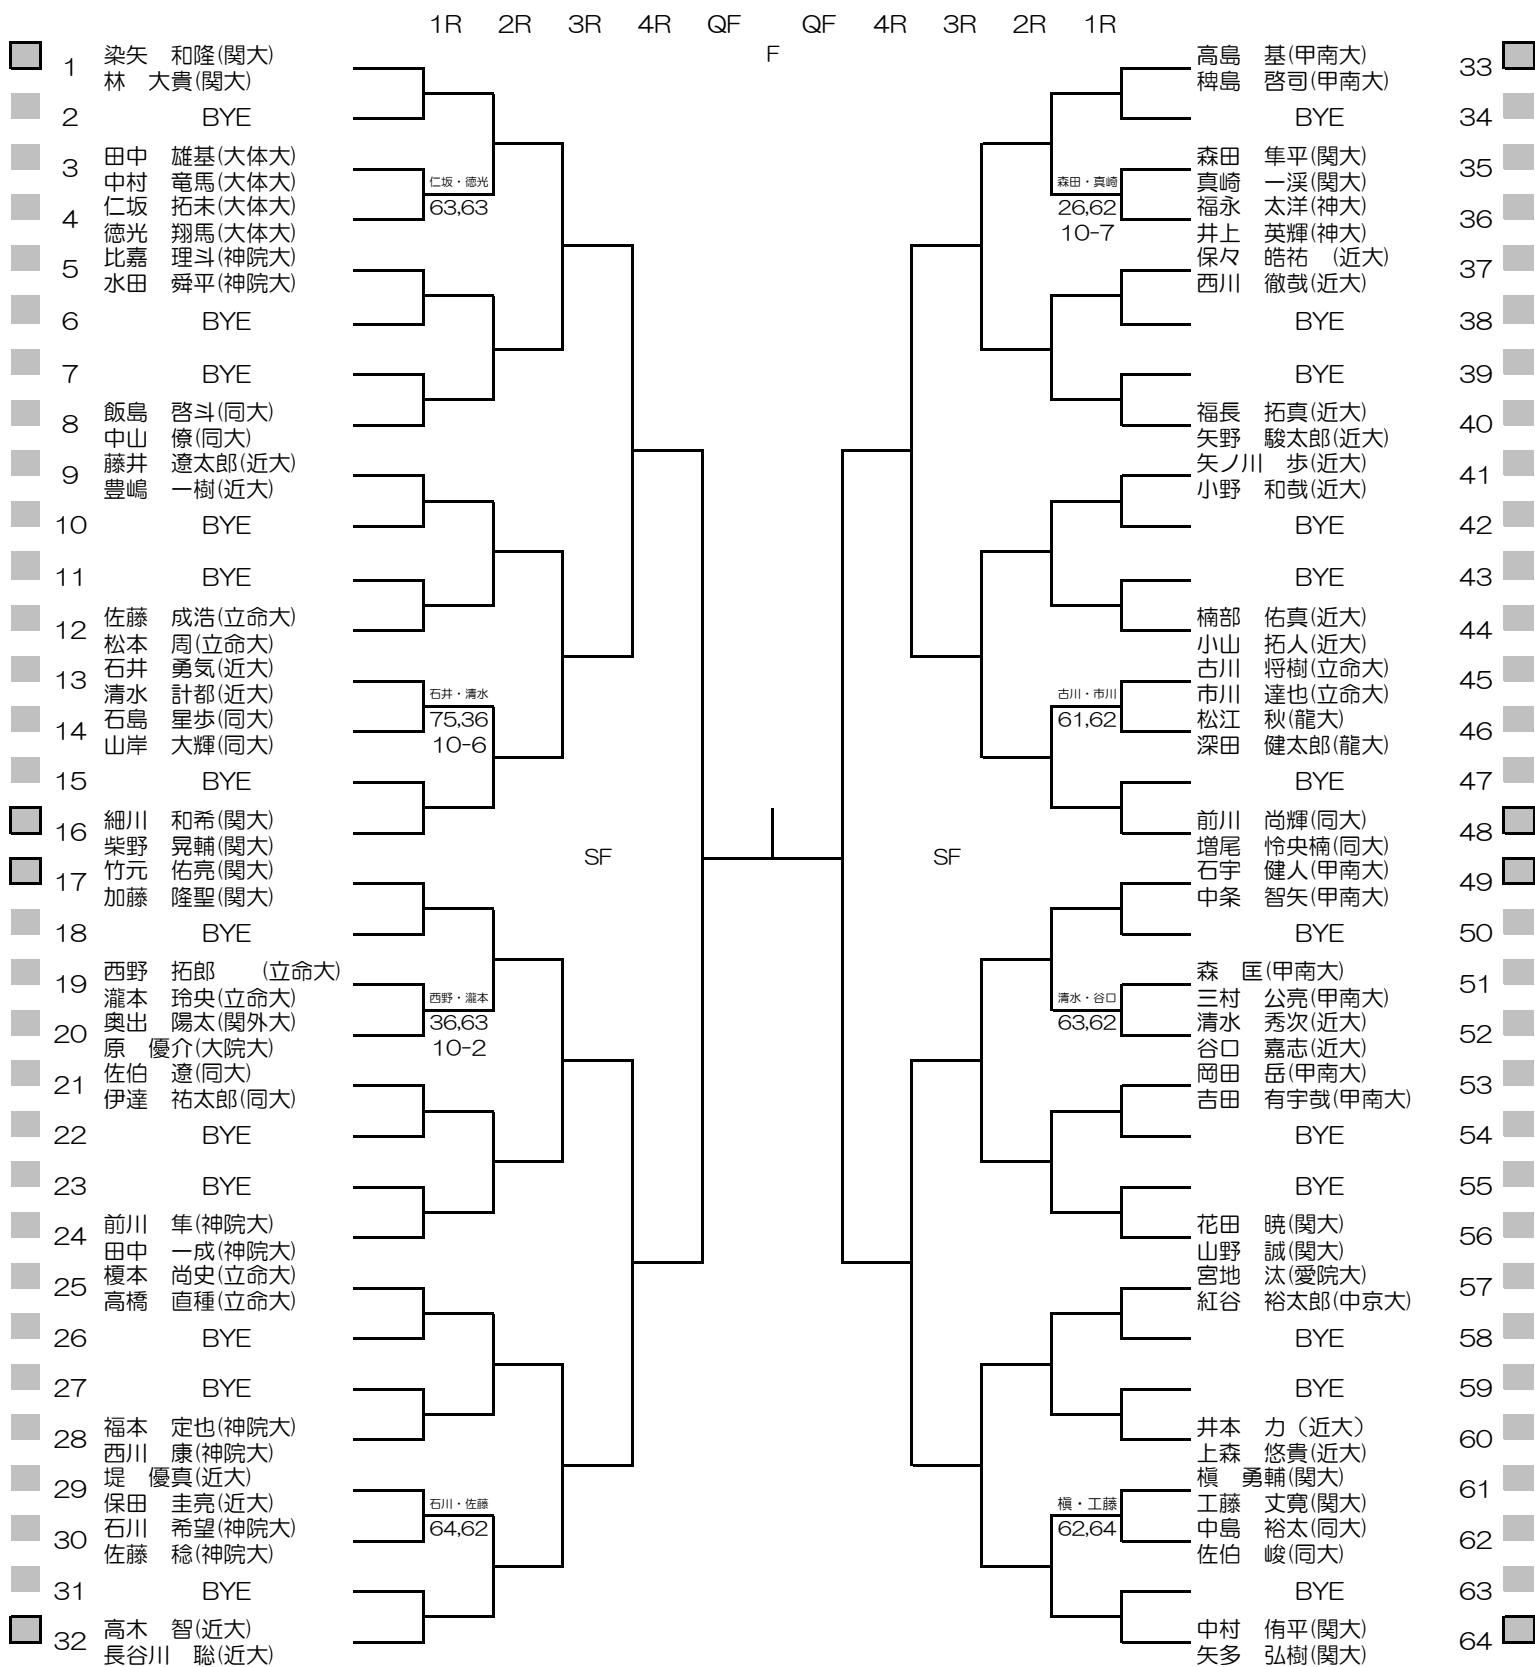

平成27年度関西学生新進テニストーナメント

MEN'S MAIN DRAW DOUBLES

2015/3/1~8

万博テニスガーデン

1. シード順位
1. 染矢・林 (関大)
  2. 中村・矢多 (関大)
  3. 竹元・加藤 (関大)
  4. 前川・増尾 (同大)

5. 細川・柴野 (関大)
6. 石宇・中条 (甲南大)
7. 高木・長谷川 (近大)
8. 高島・裨島 (甲南大)