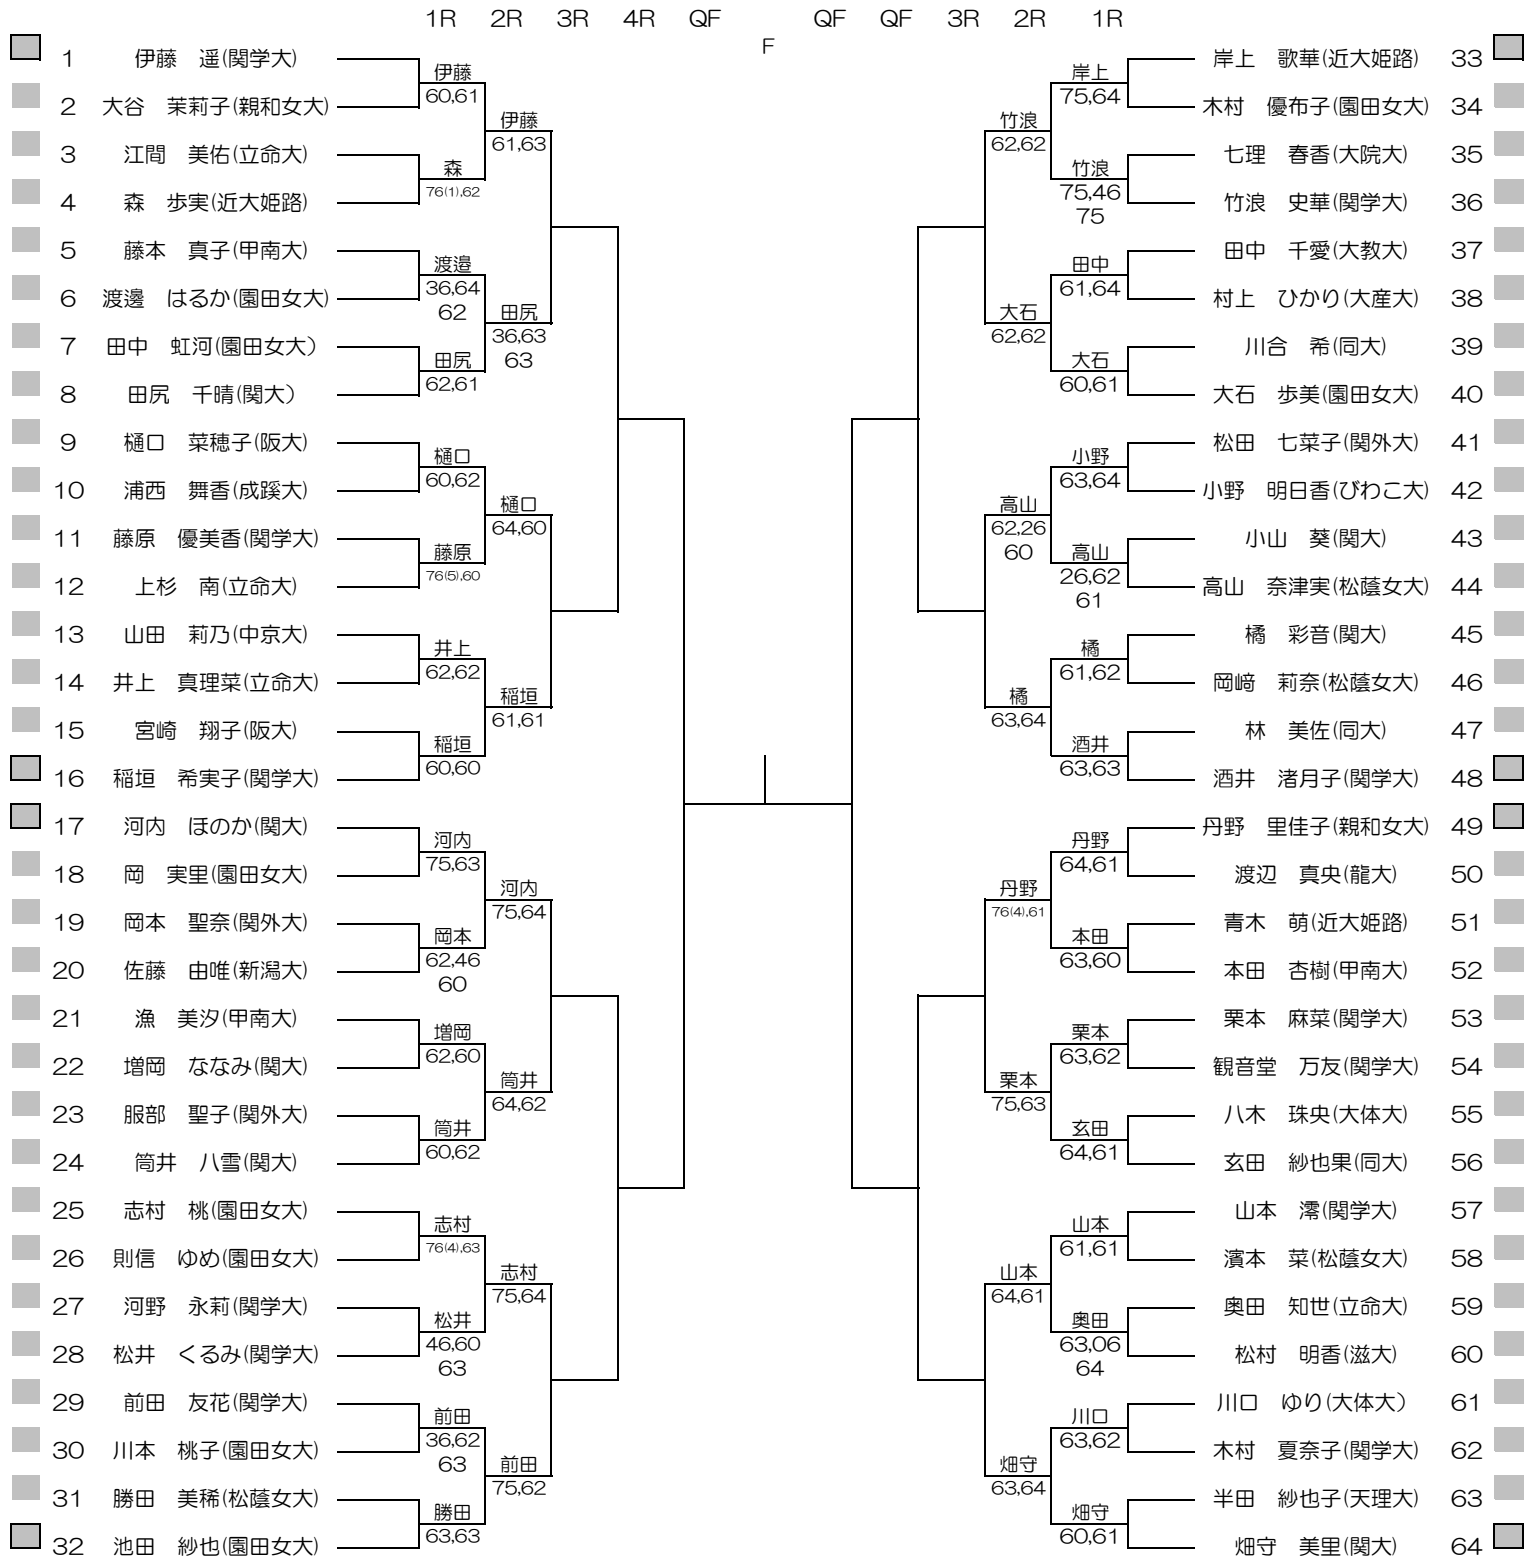

平成27年度関西学生新進テニストーナメント

MEN'S MAIN DRAW SINGLES NO.1

2016/3/1~8

万博テニスガーデン

シード順位

- | | | | |
|---------------|----------------|---------------|----------------|
| 1. 染矢 和隆 (関大) | 5. 増尾 怜央楠 (同大) | 9. 榎 勇輔 (関大) | 13. 柴野 晃輔 (関大) |
| 2. 竹元 佑亮 (関大) | 6. 加藤 隆盛 (関大) | 10. 高木 智 (近大) | 14. 西川 徹哉 (近大) |
| 3. 中村 侑平 (関大) | 7. 林 大貴 (関大) | 11. 細川 和希(関大) | 15. 佐伯 遼 (同大) |
| 4. 前川 隼 (神院大) | 8. 山野 誠 (関大) | 12. 矢多 弘樹(関大) | 16. 飯島 啓斗 (同大) |

平成27年度関西学生新進テニストーナメント

MEN'S MAIN DRAW SINGLES NO.2

2016/3/1~8

万博テニスガーデン

平成27年度関西学生新進テニストーナメント

WOMEN'S MAIN DRAW SINGLES

2016/3/1~8

万博テニスガーデン