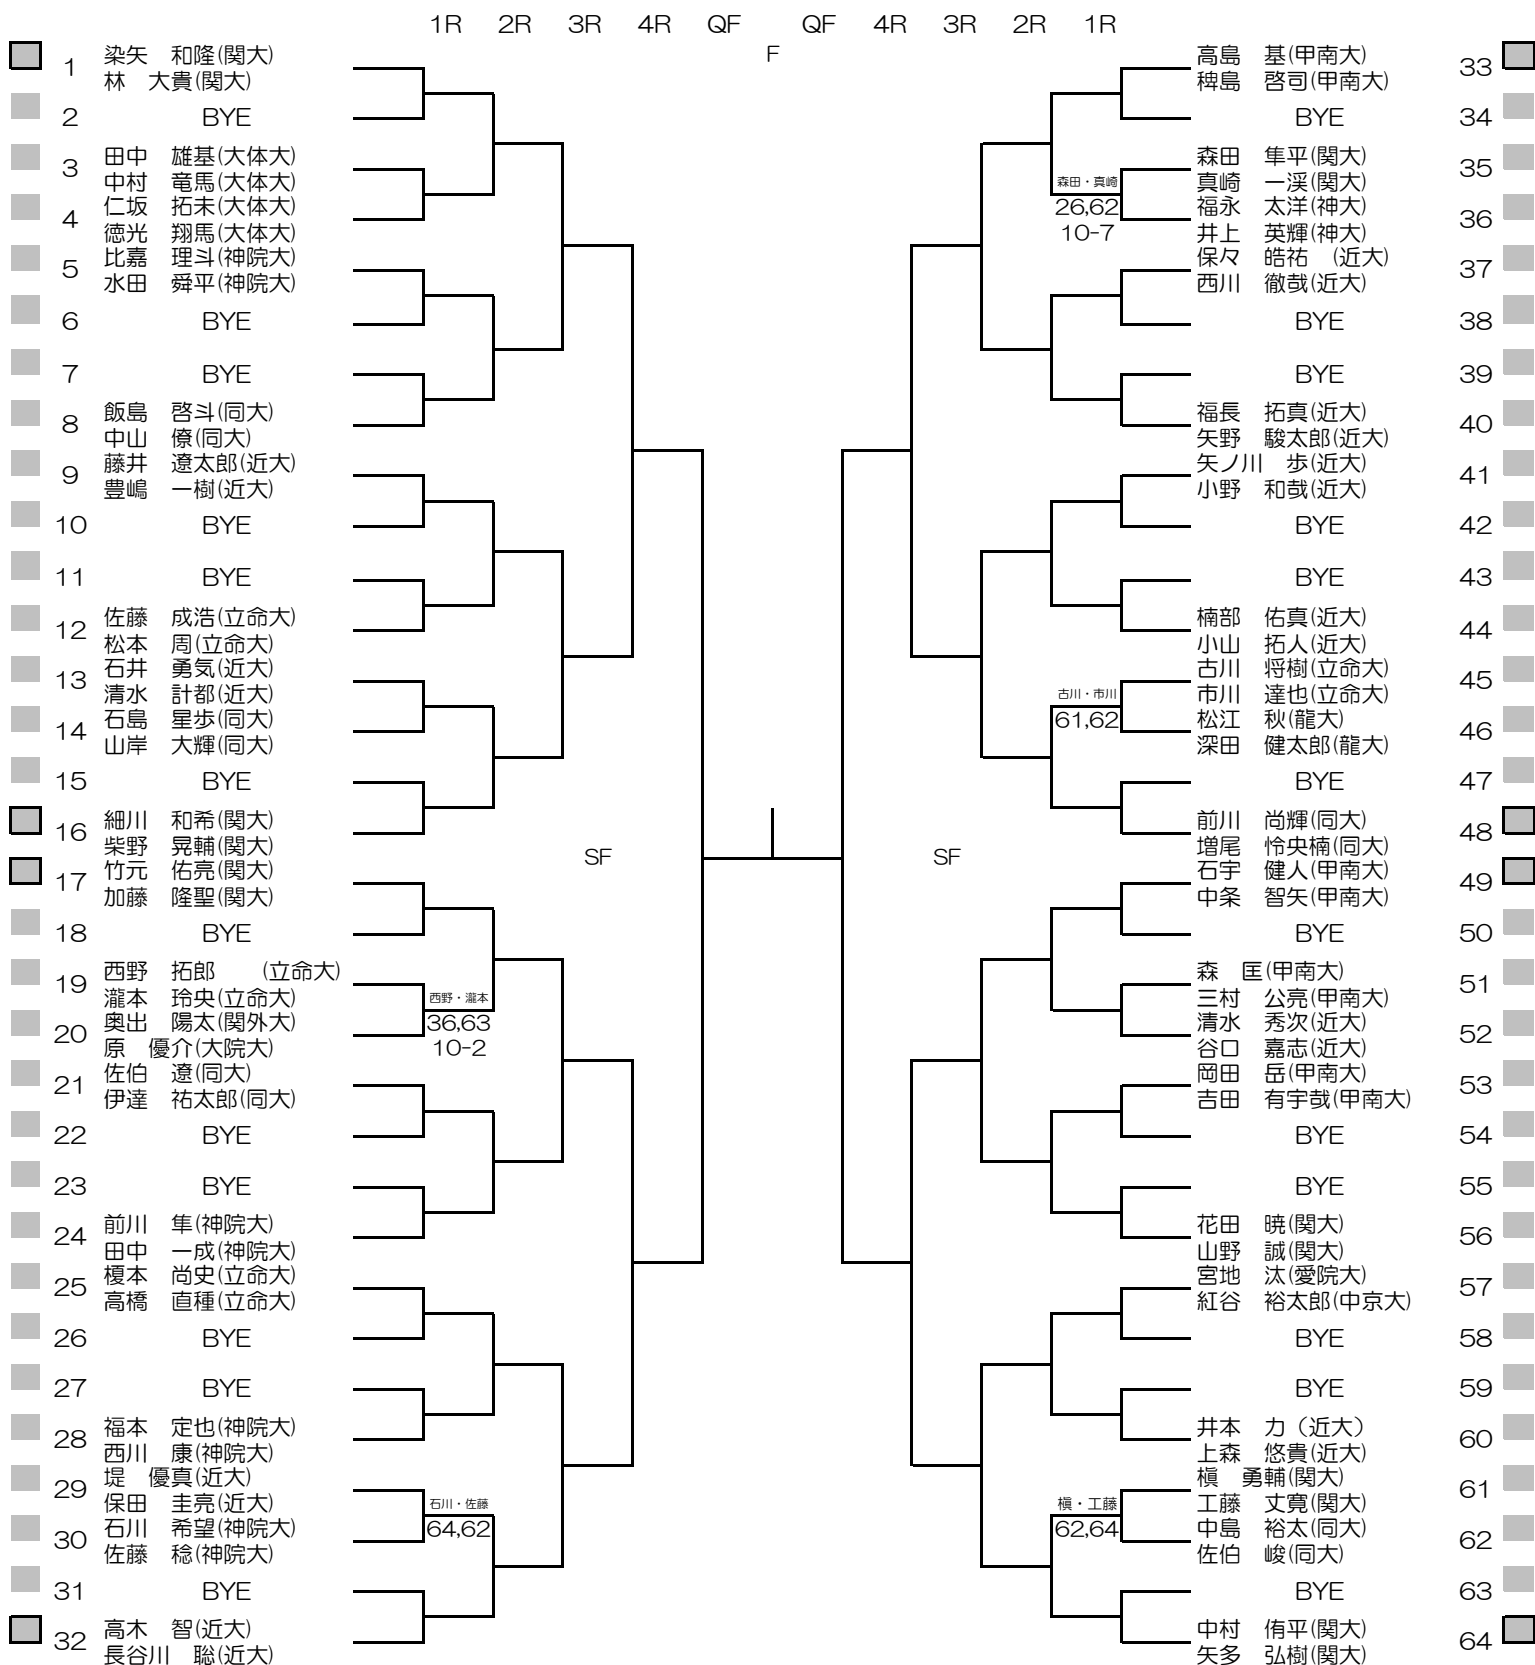

平成27年度関西学生新進テニストーナメント

MEN'S MAIN DRAW DOUBLES

2015/3/1~8

万博テニスガーデン

シード順位

1. 染矢・林 (関大)
2. 中村・矢多 (関大)
3. 竹元・加藤 (関大)
4. 前川・増尾 (同大)
5. 細川・柴野 (関大)
6. 石宇・中条 (甲南大)
7. 高木・長谷川 (近大)
8. 高島・稗島 (甲南大)