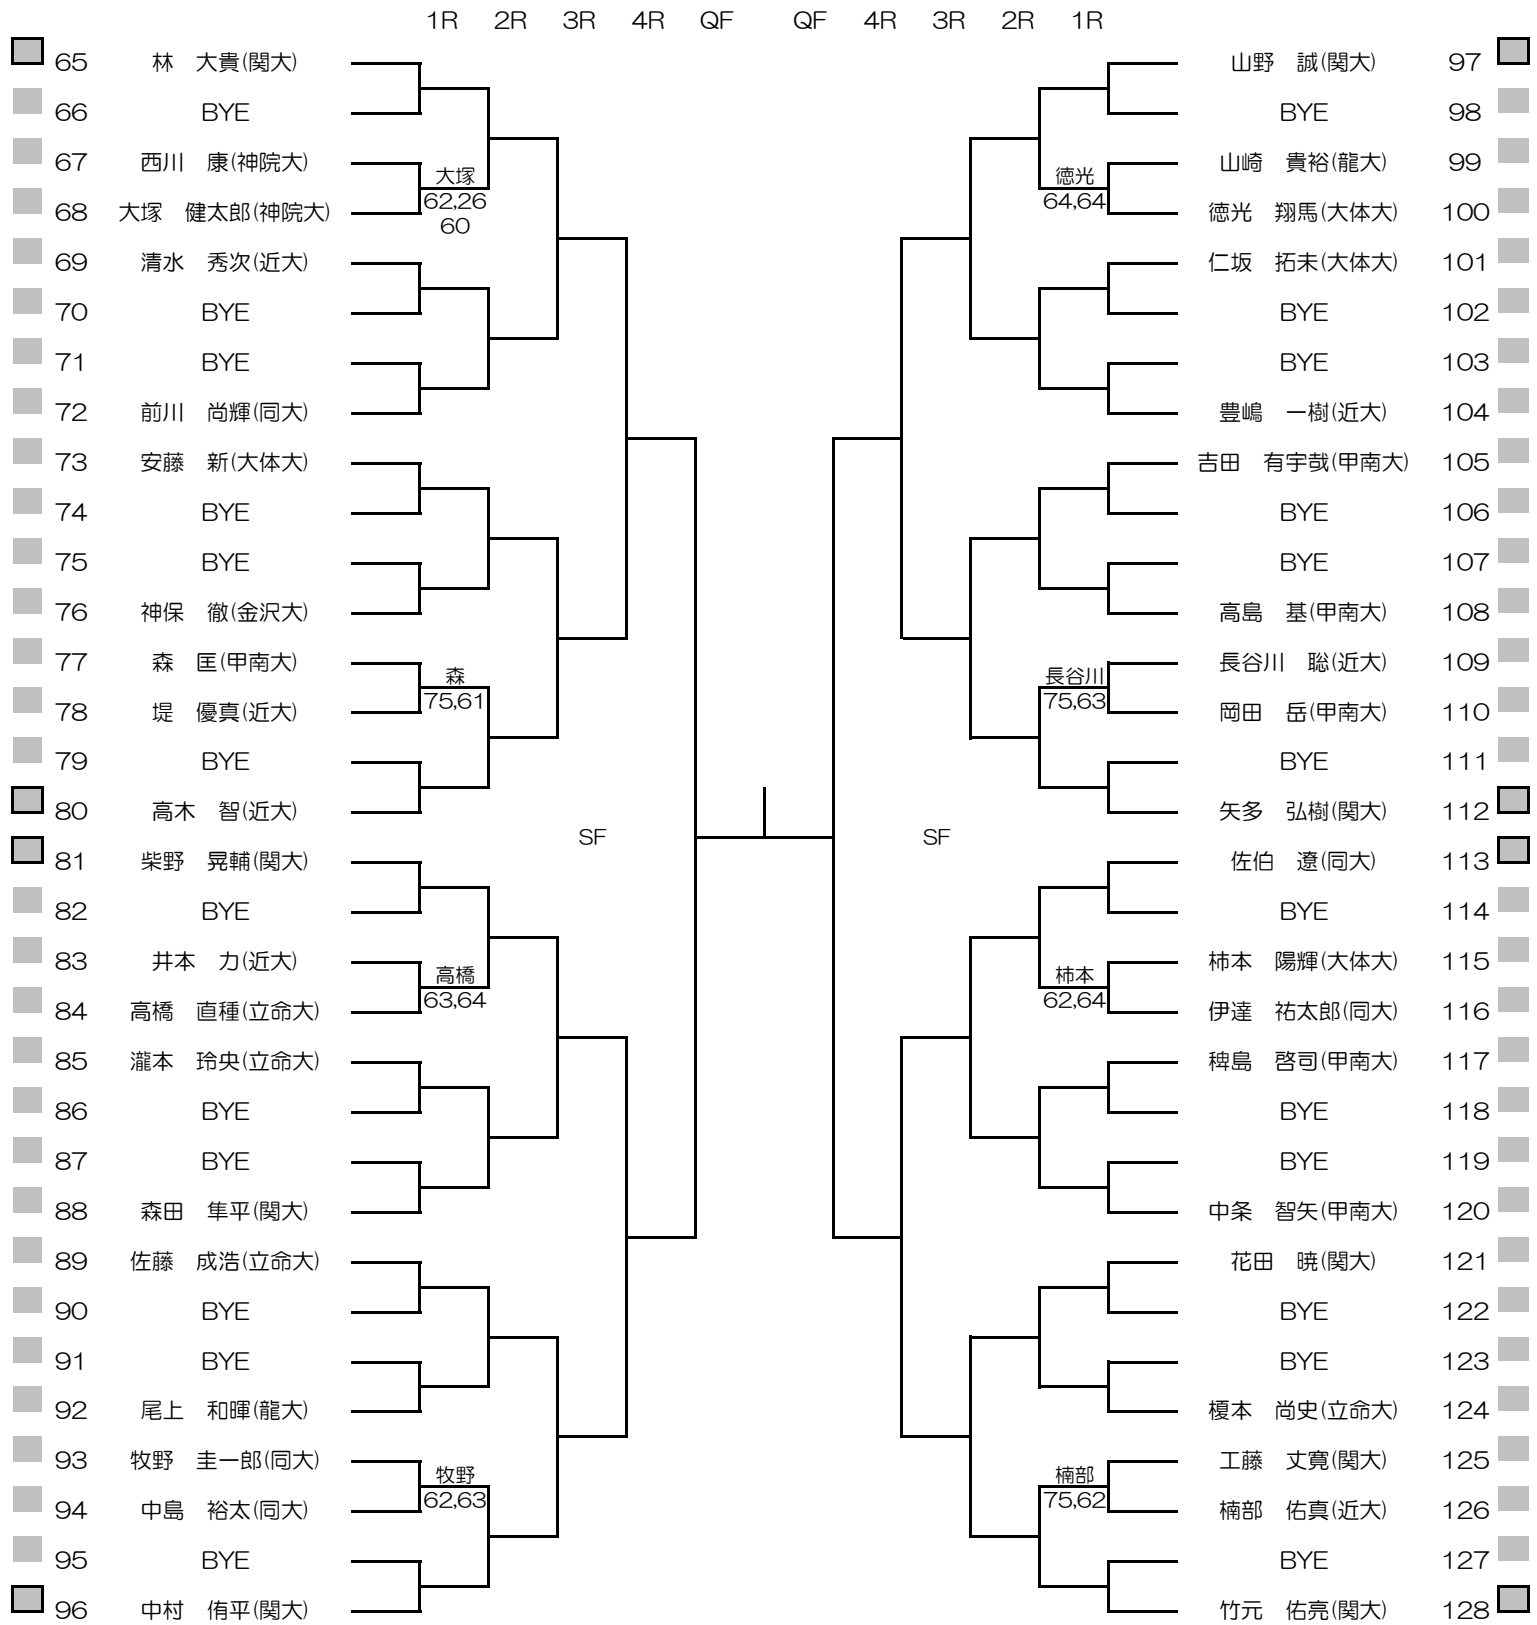

平成27年度関西学生新進テニストーナメント

MEN'S MAIN DRAW SINGLES NO.2

2016/3/1~8

万博テニスガーデン