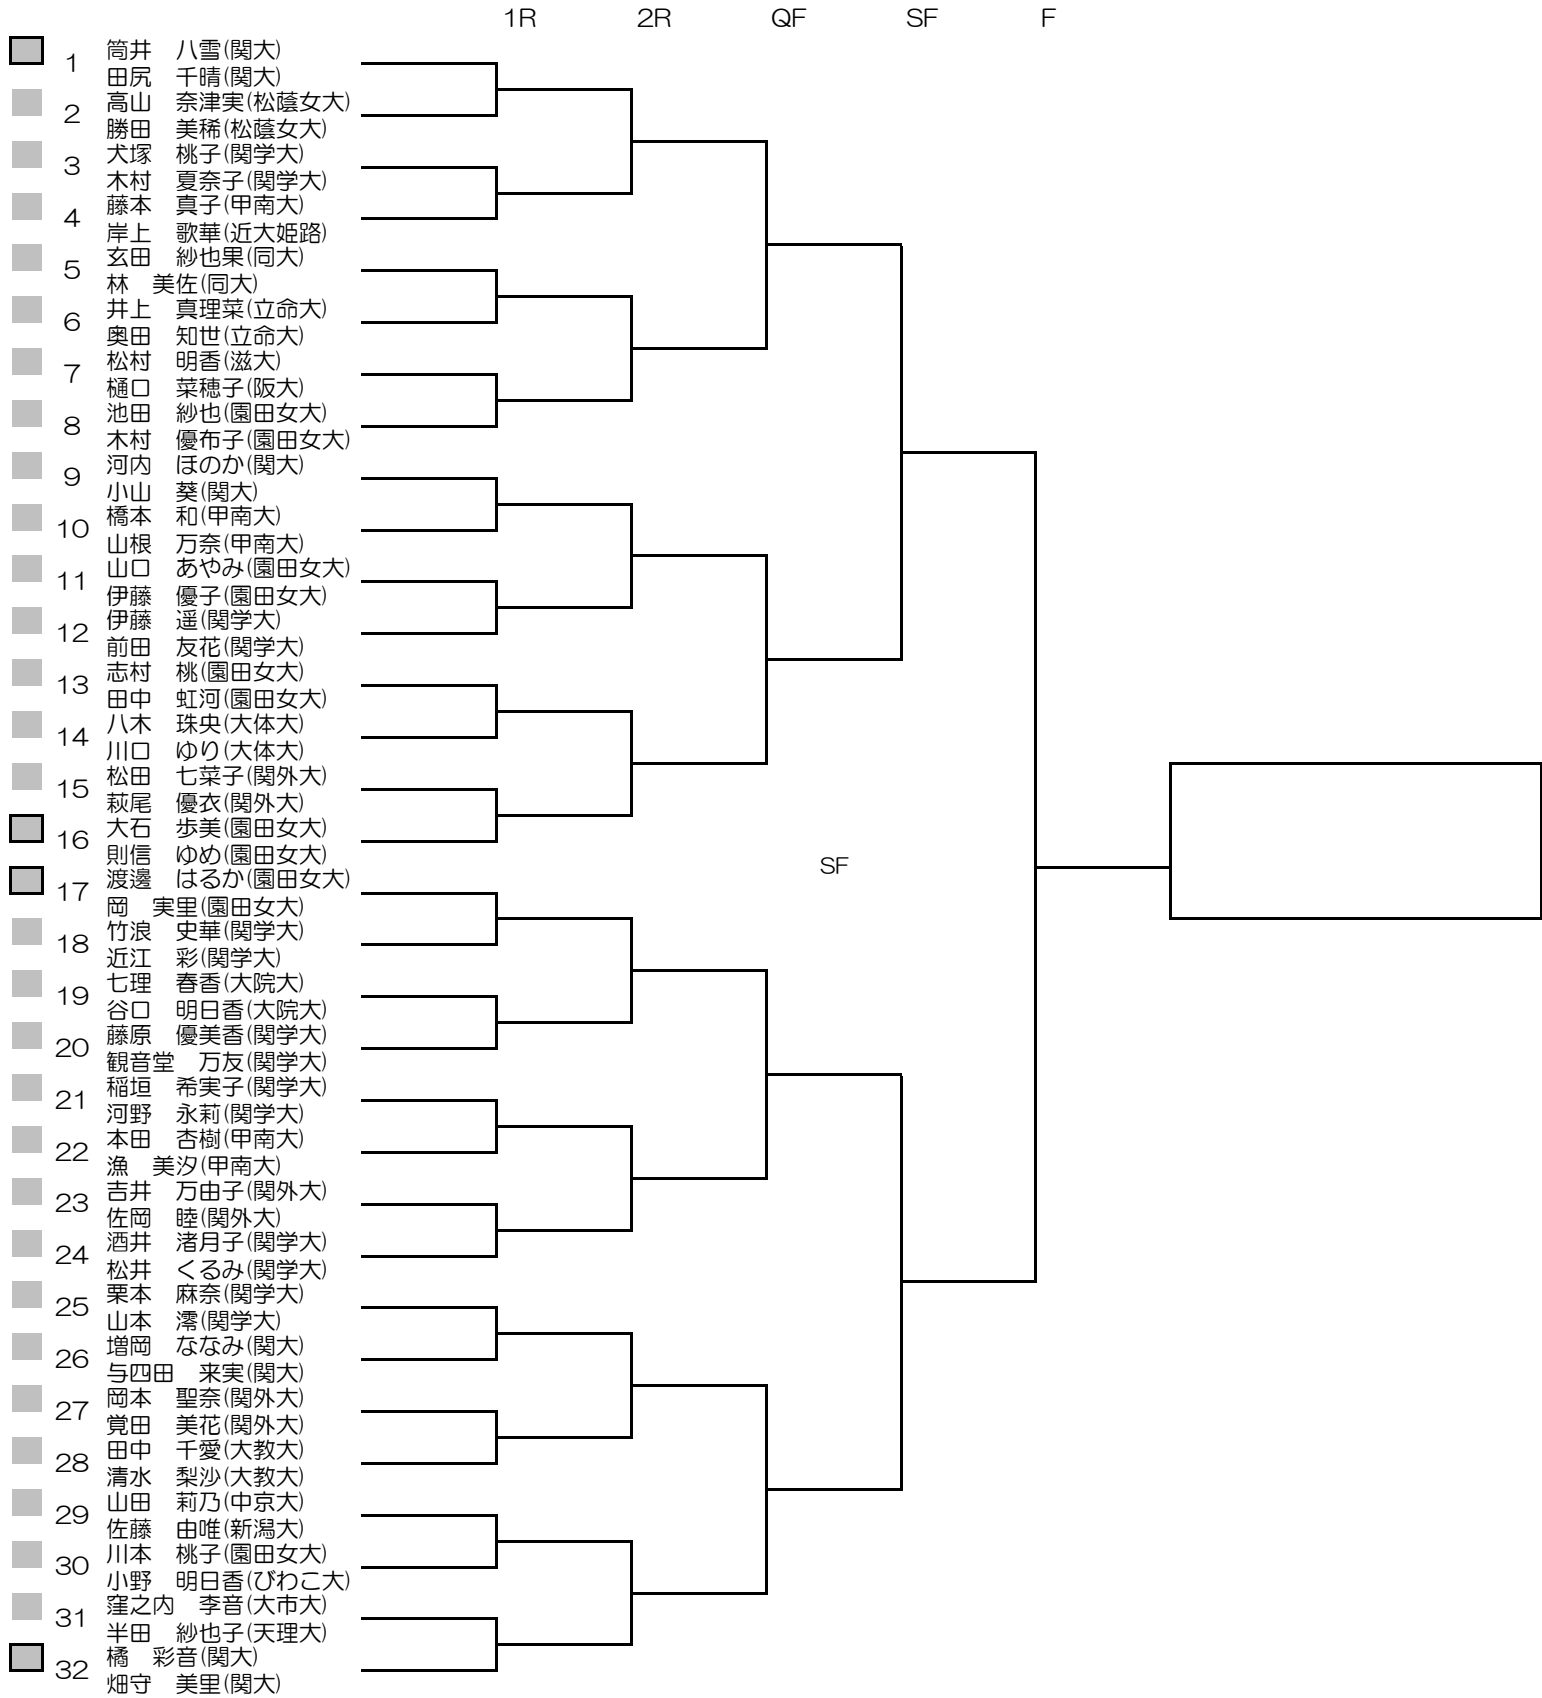

平成27年度関西学生新進テニストーナメント

MEN'S MAIN DRAW SINGLES NO.1

2016/3/1~8

万博テニスガーデン

シード順位

- | | | | |
|---------------|----------------|---------------|----------------|
| 1. 染矢 和隆 (関大) | 5. 増尾 怜央楠 (同大) | 9. 榎 勇輔 (関大) | 13. 柴野 晃輔 (関大) |
| 2. 竹元 佑亮 (関大) | 6. 加藤 隆盛 (関大) | 10. 高木 智 (近大) | 14. 西川 徹哉 (近大) |
| 3. 中村 侑平 (関大) | 7. 林 大貴 (関大) | 11. 細川 和希(関大) | 15. 佐伯 遼 (同大) |
| 4. 前川 隼 (神院大) | 8. 山野 誠 (関大) | 12. 矢多 弘樹(関大) | 16. 飯島 啓斗 (同大) |

平成27年度関西学生新進テニストーナメント

WOMEN'S MAIN DRAW SINGLES

2016/3/1~8

万博テニスガーデン

シード順位

- | | | | |
|-----------------|------------------|-----------------|------------------|
| 1. 伊藤 遥 (関学大) | 5. 岸上 歌華 (近大姫路) | 9. 大石 歩美 (園田女大) | 13. 山本 濤 (関学大) |
| 2. 畑守 美里 (関大) | 6. 丹野 里佳子 (親和女大) | 10. 玄田 紗也果 (同大) | 14. 松田 七菜子 (関外大) |
| 3. 河内 ほのか (関大) | 7. 池田 紗也 (園田女大) | 11. 志村 桃 (園田女大) | 15. 筒井 八雪 (関大) |
| 4. 酒井 渚月子 (関学大) | 8. 稲垣 希実子 (関学大) | 12. 樋口 菜穂子 (阪大) | 16. 田尻 千晴 (関大) |

平成27年度関西学生新進テニストーナメント

MEN'S MAIN DRAW DOUBLES

2015/3/1~8

万博テニスガーデン

- シード順位
1. 染矢・林 (関大)
 2. 中村・矢多 (関大)
 3. 竹元・加藤 (関大)
 4. 前川・増尾 (同大)

5. 細川・柴野 (関大)
6. 石宇・中条 (甲南大)
7. 高木・長谷川 (近大)
8. 高島・稗島 (甲南大)

シード順位

- | | |
|----------------|-----------------|
| 1. 筒井・田尻 (関大) | 5. 栗本・山本 (関学大) |
| 2. 橋・畑守 (関大) | 6. 渡邊・岡 (園田女大) |
| 3. 河内・小山 (関大) | 7. 大石・則信 (園田女大) |
| 4. 酒井・松井 (関学大) | 8. 池田・木村 (園田女大) |