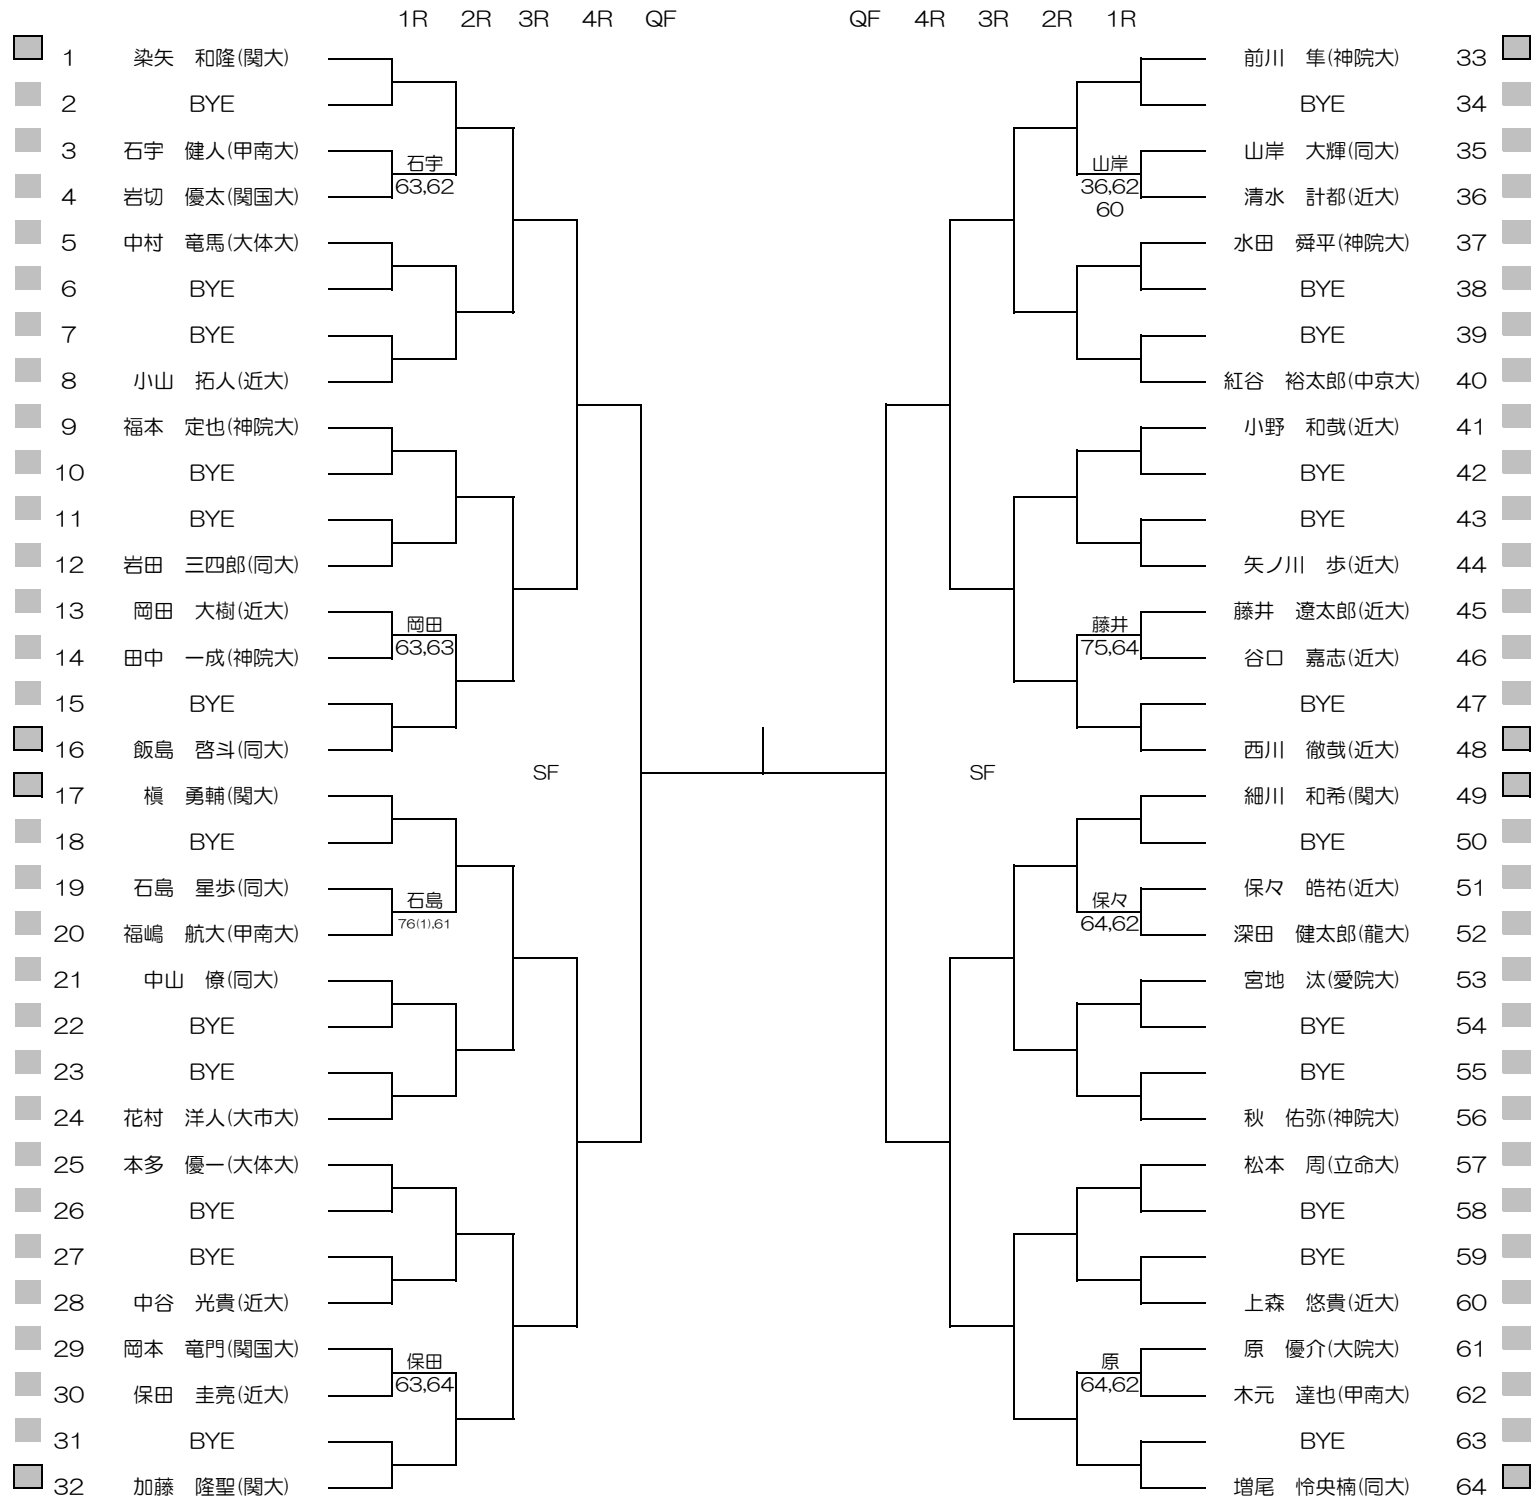

平成27年度関西学生新進テニストーナメント

MEN'S MAIN DRAW SINGLES NO.1

2016/3/1~8

万博テニスガーデン

シード順位

- | | | | |
|---------------|----------------|---------------|----------------|
| 1. 染矢 和隆 (関大) | 5. 増尾 怜央楠 (同大) | 9. 榎 勇輔 (関大) | 13. 柴野 晃輔 (関大) |
| 2. 竹元 佑亮 (関大) | 6. 加藤 隆盛 (関大) | 10. 高木 智 (近大) | 14. 西川 徹哉 (近大) |
| 3. 中村 侑平 (関大) | 7. 林 大貴 (関大) | 11. 細川 和希(関大) | 15. 佐伯 遼 (同大) |
| 4. 前川 隼 (神院大) | 8. 山野 誠 (関大) | 12. 矢多 弘樹(関大) | 16. 飯島 啓斗 (同大) |

平成27年度関西学生新進テニストーナメント

WOMEN'S MAIN DRAW SINGLES

2016/3/1~8

万博テニスガーデン

シード順位

- | | | | |
|-----------------|------------------|-----------------|------------------|
| 1. 伊藤 遥 (関学大) | 5. 岸上 歌華 (近大姫路) | 9. 大石 歩美 (園田女大) | 13. 山本 濤 (関学大) |
| 2. 畑守 美里 (関大) | 6. 丹野 里佳子 (親和女大) | 10. 玄田 紗也果 (同大) | 14. 松田 七菜子 (関外大) |
| 3. 河内 ほのか (関大) | 7. 池田 紗也 (園田女大) | 11. 志村 桃 (園田女大) | 15. 筒井 八雪 (関大) |
| 4. 酒井 渚月子 (関学大) | 8. 稲垣 希実子 (関学大) | 12. 樋口 菜穂子 (阪大) | 16. 田尻 千晴 (関大) |

平成27年度関西学生新進テニストーナメント

MEN'S MAIN DRAW DOUBLES

2015/3/1~8

万博テニスガーデン

- シード順位
1. 染矢・林 (関大)
 2. 中村・矢多 (関大)
 3. 竹元・加藤 (関大)
 4. 前川・増尾 (同大)

5. 細川・柴野 (関大)
6. 石宇・中条 (甲南大)
7. 高木・長谷川 (近大)
8. 高島・稗島 (甲南大)

シード順位

- | | |
|----------------|-----------------|
| 1. 筒井・田尻 (関大) | 5. 栗本・山本 (関学大) |
| 2. 橋・畑守 (関大) | 6. 渡邊・岡 (園田女大) |
| 3. 河内・小山 (関大) | 7. 大石・則信 (園田女大) |
| 4. 酒井・松井 (関学大) | 8. 池田・木村 (園田女大) |