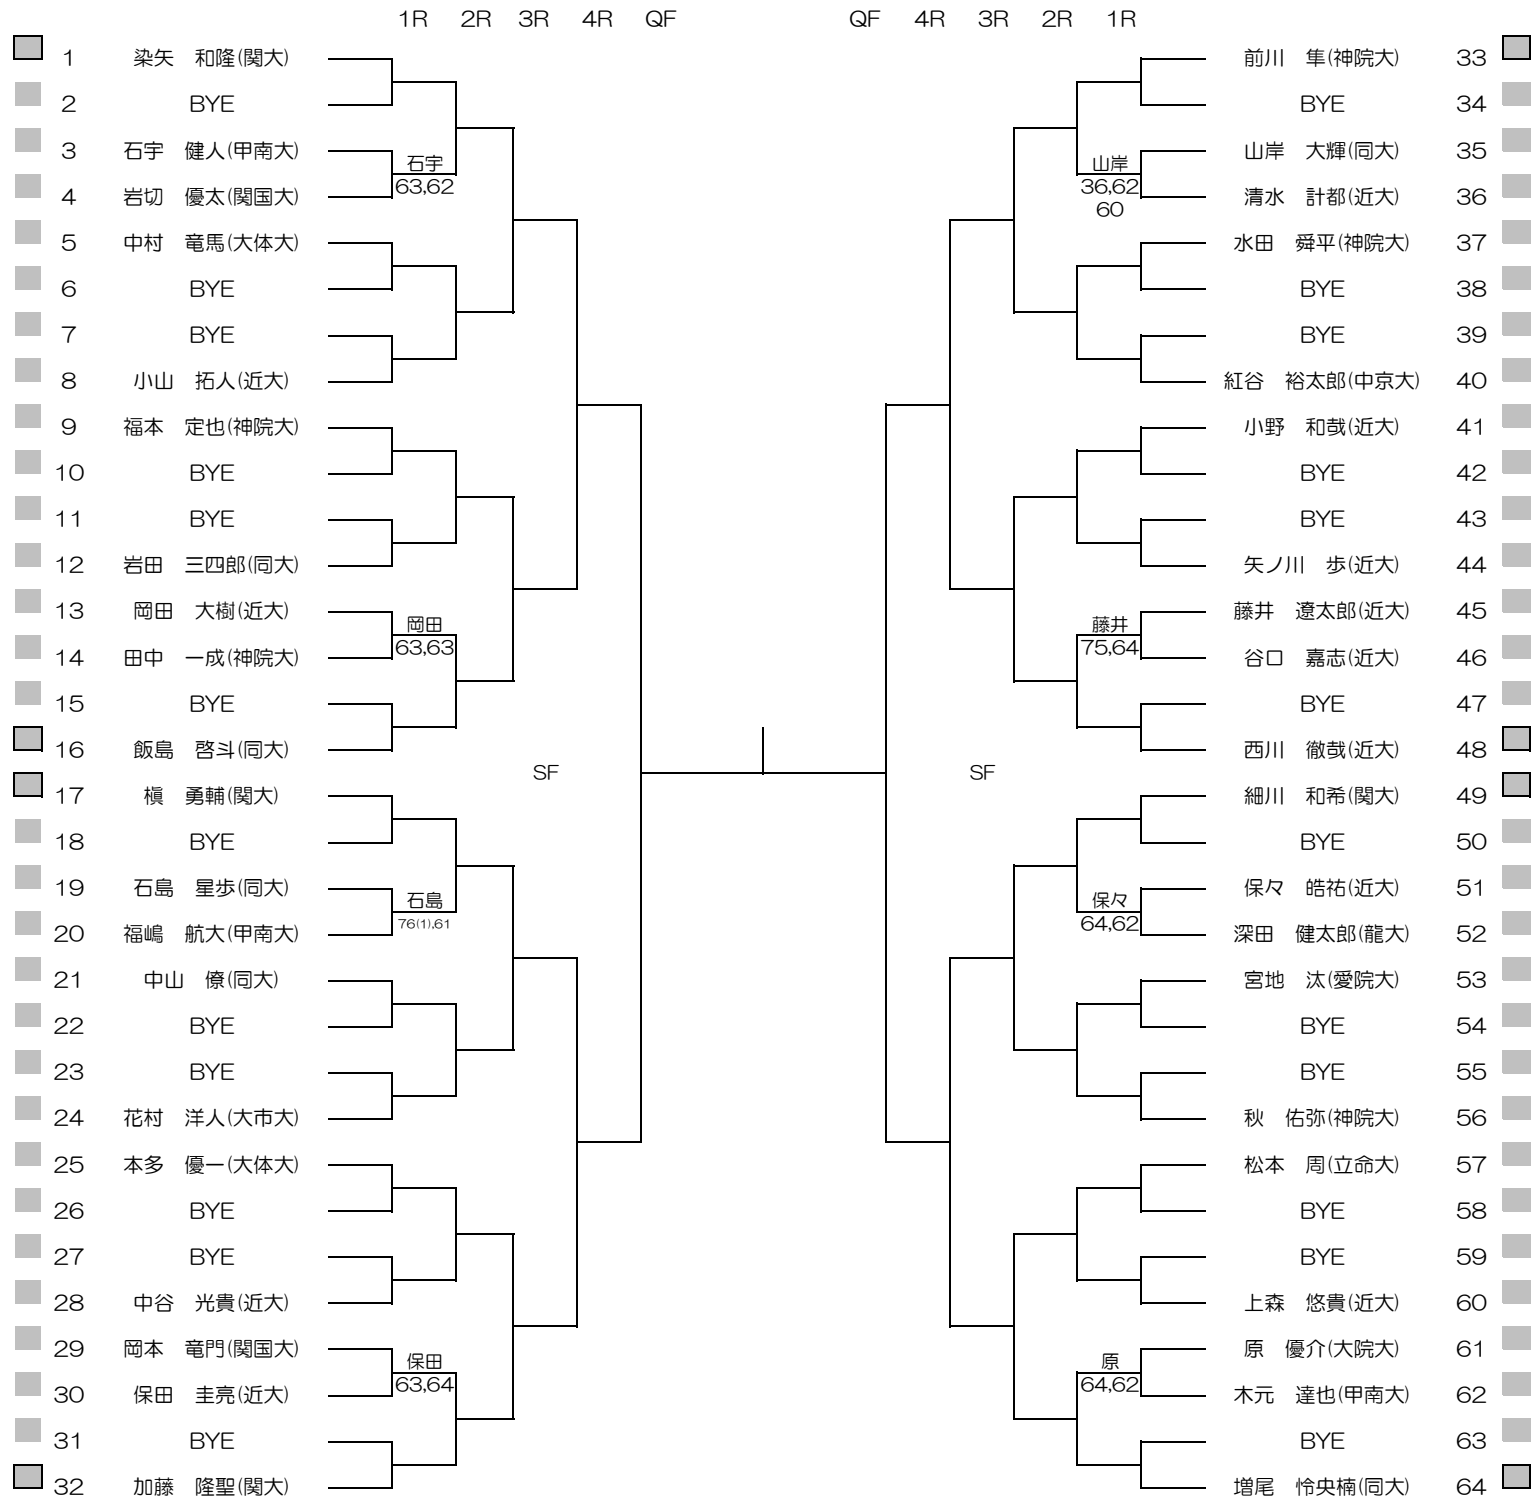

平成27年度関西学生新進テニストーナメント

MEN'S MAIN DRAW SINGLES NO.1

2016/3/1~8

万博テニスガーデン

シード順位

- 1. 染矢 和隆 (関大)
- 2. 竹元 佑亮 (関大)
- 3. 中村 侑平 (関大)
- 4. 前川 隼 (神院大)

- 5. 増尾 怜央楠 (同大)
- 6. 加藤 隆盛 (関大)
- 7. 林 大貴 (関大)
- 8. 山野 誠 (関大)

- 9. 榎 勇輔 (関大)
- 10. 高木 智 (近大)
- 11. 細川 和希 (関大)
- 12. 矢多 弘樹 (関大)

万博テニスガーデン

シード順位

- | | | | |
|-----------------|------------------|-----------------|------------------|
| 1. 伊藤 遥 (関学大) | 5. 岸上 歌華 (近大姫路) | 9. 大石 歩美 (園田女大) | 13. 山本 瀬 (関学大) |
| 2. 畑守 美里 (関大) | 6. 丹野 里佳子 (親和女大) | 10. 玄田 紗也果 (同大) | 14. 松田 七菜子 (関外大) |
| 3. 河内 ほのか (関大) | 7. 池田 紗也 (園田女大) | 11. 志村 桃 (園田女大) | 15. 筒井 八雪 (関大) |
| 4. 酒井 渚月子 (関学大) | 8. 稲垣 希実子 (関学大) | 12. 樋口 菜穂子 (阪大) | 16. 田尻 千晴 (関大) |