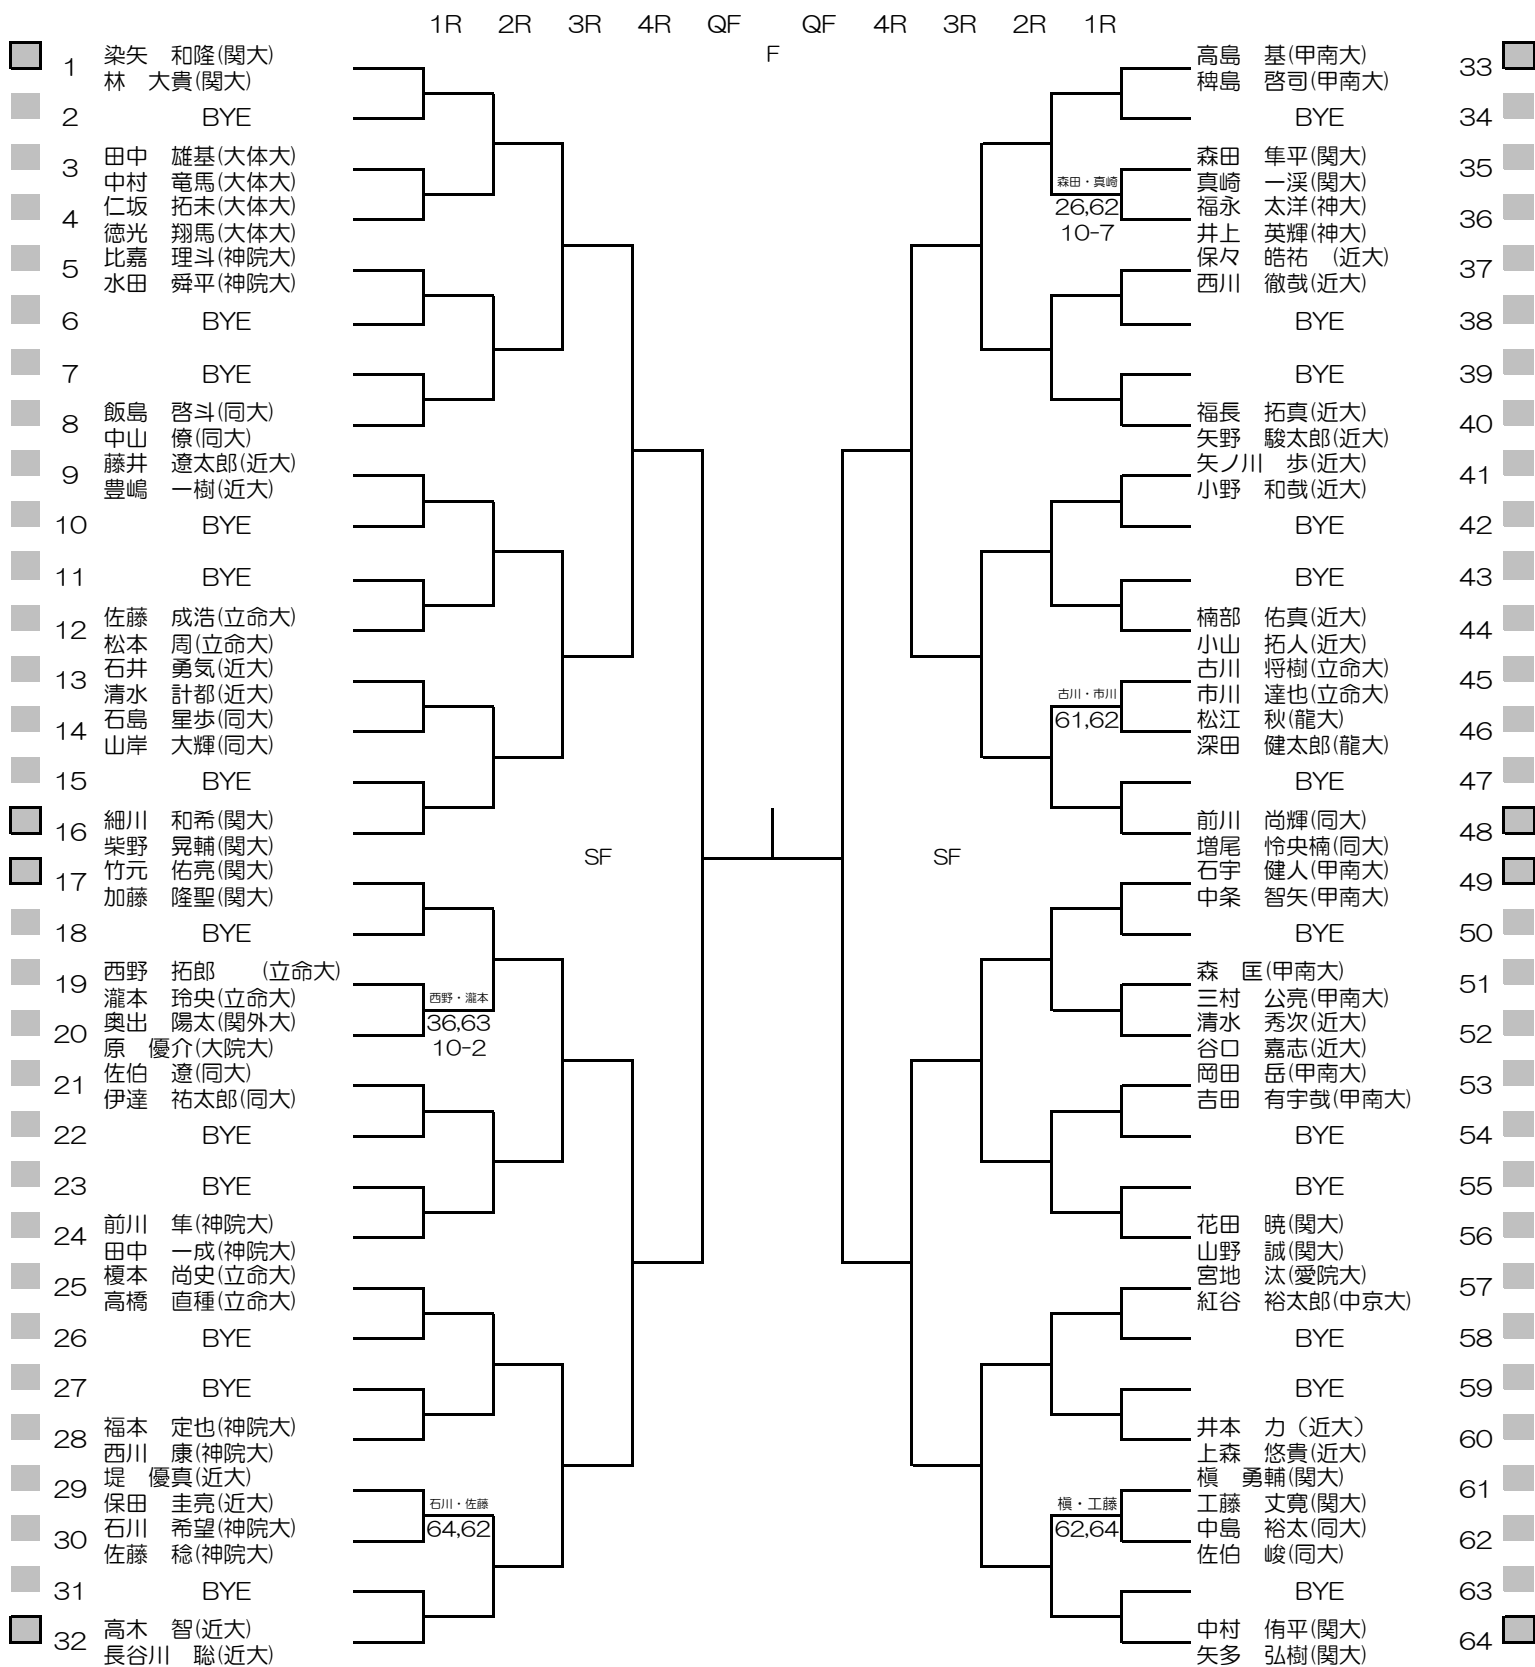

平成27年度関西学生新進テニストーナメント

MEN'S MAIN DRAW SINGLES NO.1

2016/3/1~8

万博テニスガーデン

シード順位

- | | | | |
|---------------|----------------|---------------|----------------|
| 1. 染矢 和隆 (関大) | 5. 増尾 怜央楠 (同大) | 9. 榎 勇輔 (関大) | 13. 柴野 晃輔 (関大) |
| 2. 竹元 佑亮 (関大) | 6. 加藤 隆盛 (関大) | 10. 高木 智 (近大) | 14. 西川 徹哉 (近大) |
| 3. 中村 侑平 (関大) | 7. 林 大貴 (関大) | 11. 細川 和希(関大) | 15. 佐伯 遼 (同大) |
| 4. 前川 隼 (神院大) | 8. 山野 誠 (関大) | 12. 矢多 弘樹(関大) | 16. 飯島 啓斗 (同大) |

平成27年度関西学生新進テニストーナメント

WOMEN'S MAIN DRAW SINGLES

2016/3/1~8

万博テニスガーデン

シード順位

- | | | | |
|-----------------|------------------|-----------------|------------------|
| 1. 伊藤 遥 (関学大) | 5. 岸上 歌華 (近大姫路) | 9. 大石 歩美 (園田女大) | 13. 山本 濤 (関学大) |
| 2. 畑守 美里 (関大) | 6. 丹野 里佳子 (親和女大) | 10. 玄田 紗也果 (同大) | 14. 松田 七菜子 (関外大) |
| 3. 河内 ほのか (関大) | 7. 池田 紗也 (園田女大) | 11. 志村 桃 (園田女大) | 15. 筒井 八雪 (関大) |
| 4. 酒井 渚月子 (関学大) | 8. 稲垣 希実子 (関学大) | 12. 樋口 菜穂子 (阪大) | 16. 田尻 千晴 (関大) |

平成27年度関西学生新進テニストーナメント

MEN'S MAIN DRAW DOUBLES

2015/3/1~8

万博テニスガーデン

- シード順位
1. 染矢・林 (関大)
 2. 中村・矢多 (関大)
 3. 竹元・加藤 (関大)
 4. 前川・増尾 (同大)

5. 細川・柴野 (関大)
6. 石宇・中条 (甲南大)
7. 高木・長谷川 (近大)
8. 高島・稗島 (甲南大)

シード順位

- | | |
|----------------|-----------------|
| 1. 筒井・田尻 (関大) | 5. 栗本・山本 (関学大) |
| 2. 橋・畑守 (関大) | 6. 渡邊・岡 (園田女大) |
| 3. 河内・小山 (関大) | 7. 大石・則信 (園田女大) |
| 4. 酒井・松井 (関学大) | 8. 池田・木村 (園田女大) |