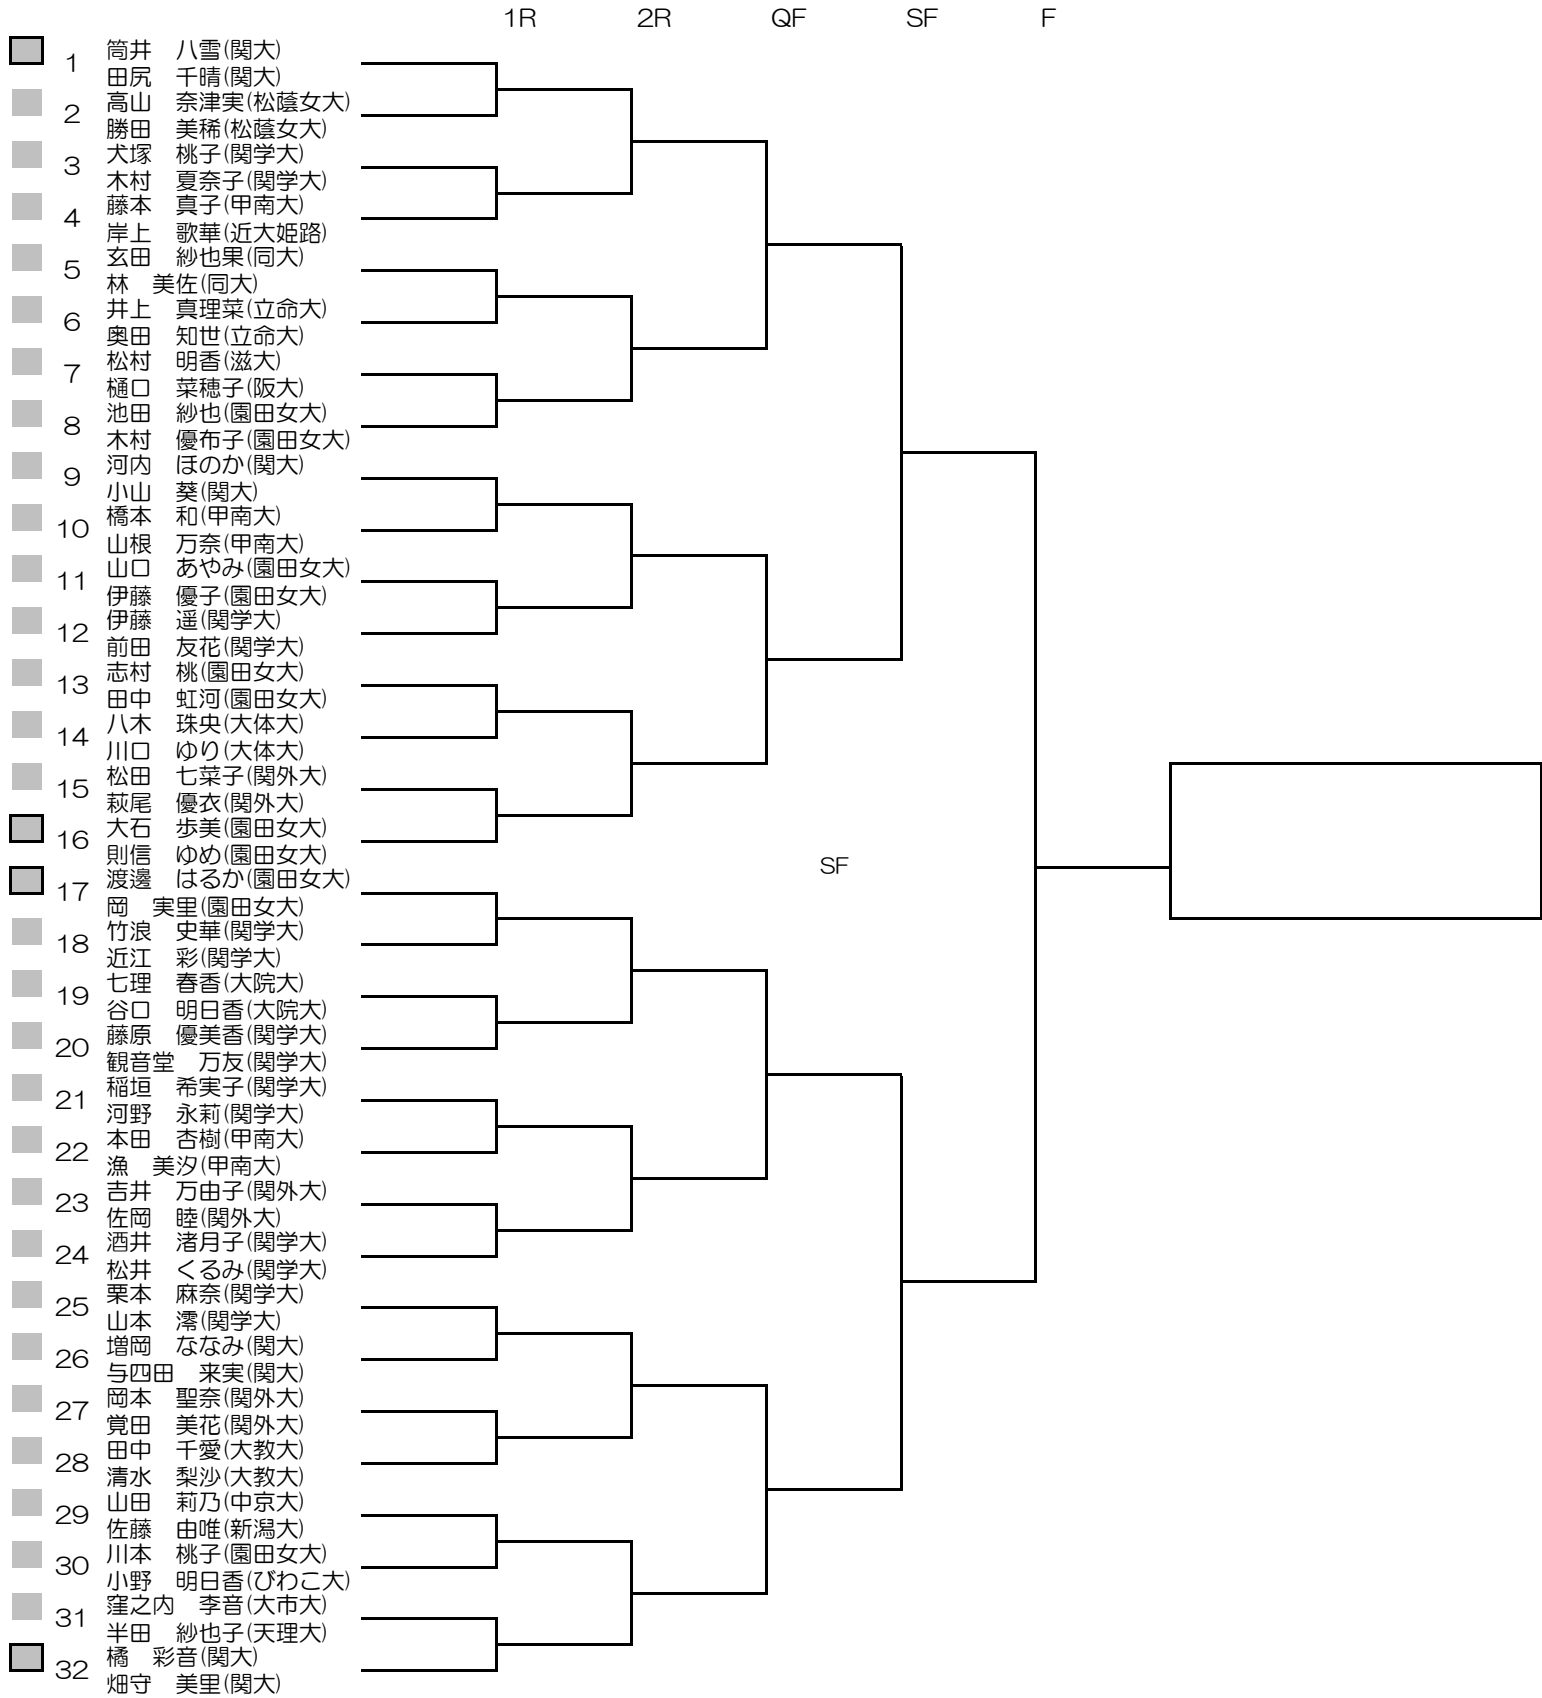

万博テニスガーデン

シード順位

- | | | | |
|-----------------|------------------|-----------------|------------------|
| 1. 伊藤 遥 (関学大) | 5. 岸上 歌華 (近大姫路) | 9. 大石 歩美 (園田女大) | 13. 山本 瀬 (関学大) |
| 2. 畑守 美里 (関大) | 6. 丹野 里佳子 (親和女大) | 10. 玄田 紗也果 (同大) | 14. 松田 七菜子 (関外大) |
| 3. 河内 ほのか (関大) | 7. 池田 紗也 (園田女大) | 11. 志村 桃 (園田女大) | 15. 筒井 八雪 (関大) |
| 4. 酒井 渚月子 (関学大) | 8. 稲垣 希実子 (関学大) | 12. 樋口 菜穂子 (阪大) | 16. 田尻 千晴 (関大) |

平成27年度関西学生新進テニストーナメント

MEN'S MAIN DRAW DOUBLES

2015/3/1~8

万博テニスガーデン

シード順位

- 1. 染矢・林 (関大)
- 2. 中村・矢多 (関大)
- 3. 竹元・加藤 (関大)
- 4. 前川・増尾 (同大)
- 5. 細川・柴野 (関大)
- 6. 石宇・中条 (甲南大)
- 7. 高木・長谷川 (近大)
- 8. 高島・稗島 (甲南大)

シード順位