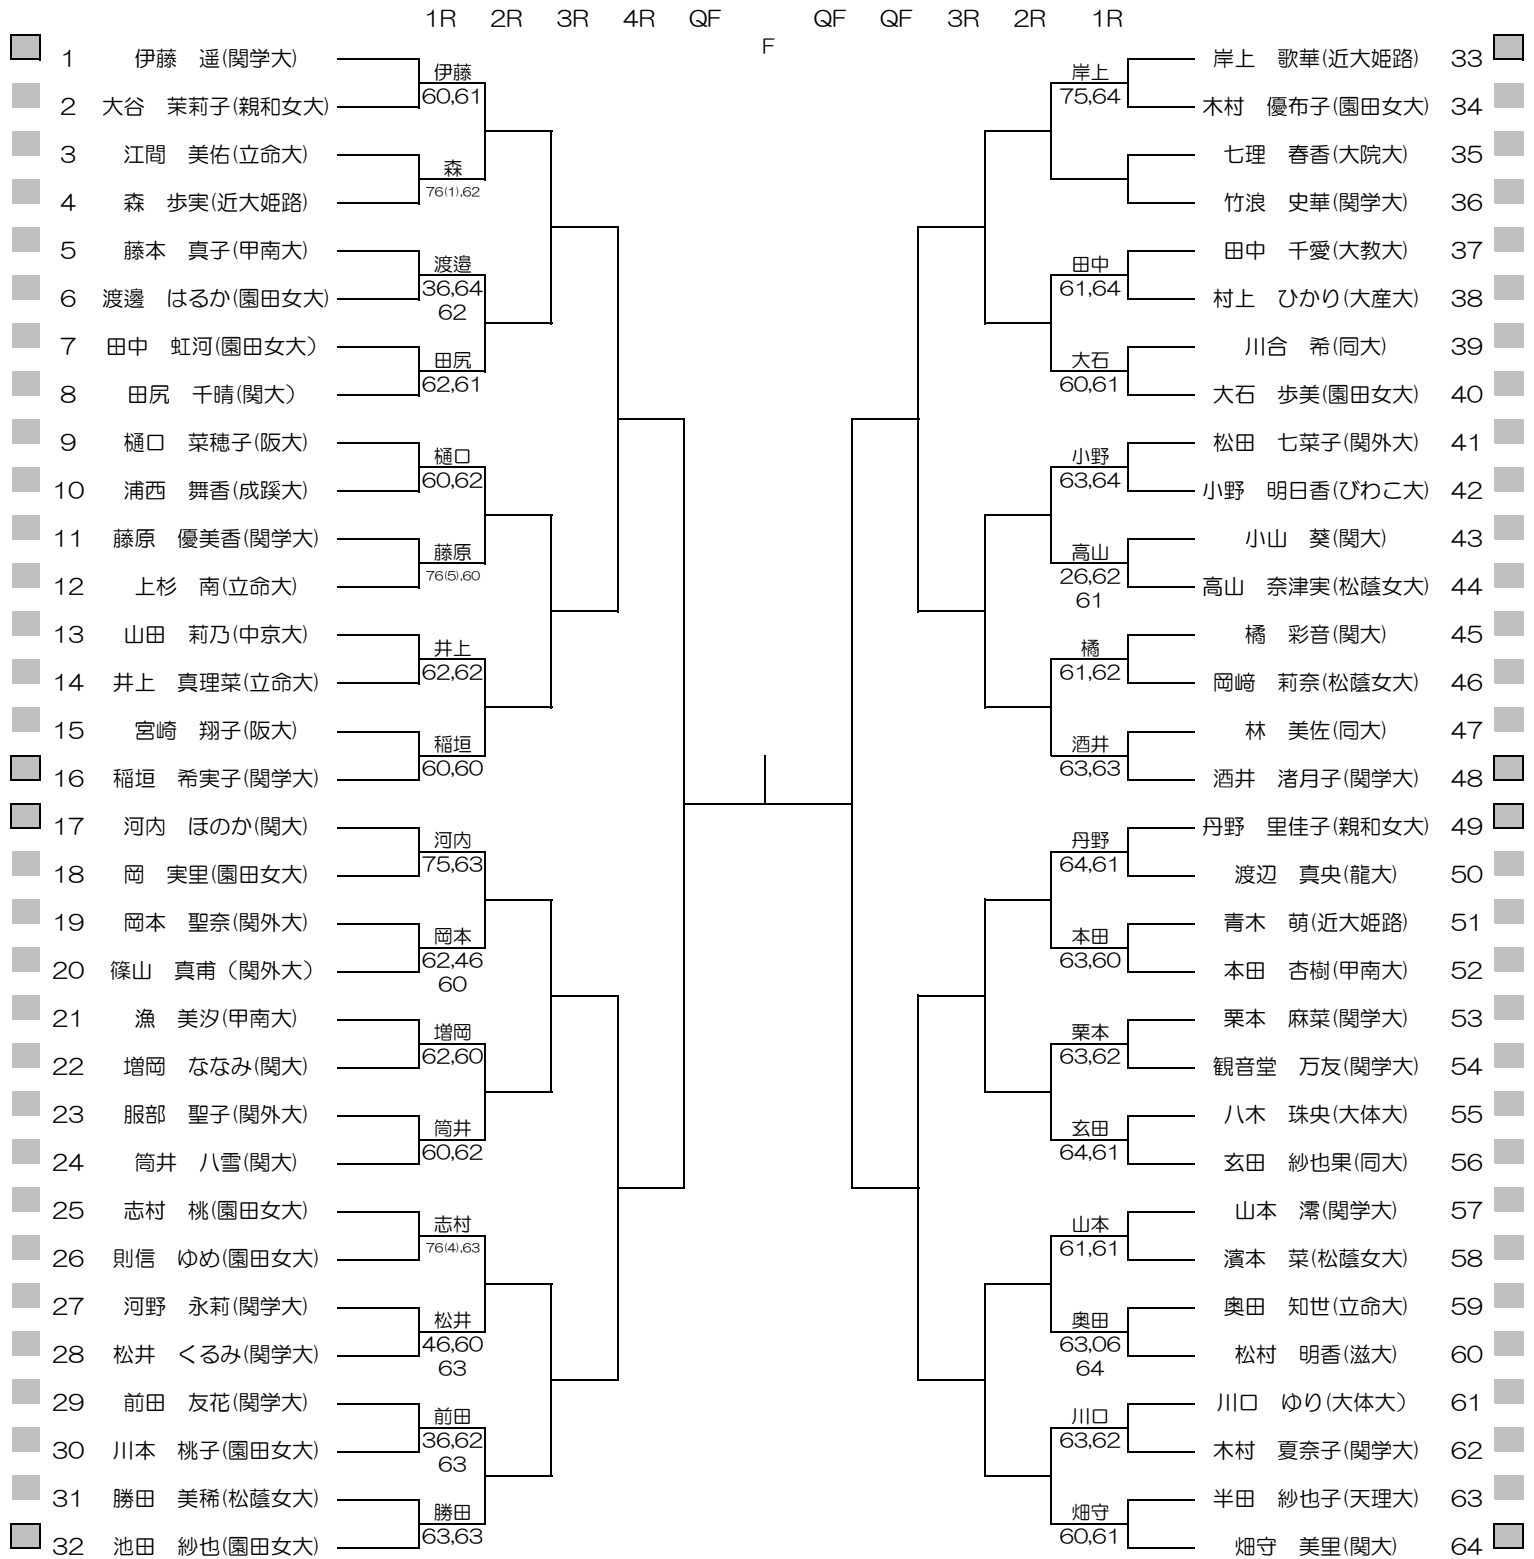

平成27年度関西学生新進テニストーナメント

MEN'S MAIN DRAW SINGLES NO.1

2016/3/1~8

万博テニスガーデン

シード順位

- | | | | |
|---------------|----------------|---------------|----------------|
| 1. 染矢 和隆 (関大) | 5. 増尾 怜央楠 (同大) | 9. 榎 勇輔 (関大) | 13. 柴野 晃輔 (関大) |
| 2. 竹元 佑亮 (関大) | 6. 加藤 隆盛 (関大) | 10. 高木 智 (近大) | 14. 西川 徹哉 (近大) |
| 3. 中村 侑平 (関大) | 7. 林 大貴 (関大) | 11. 細川 和希(関大) | 15. 佐伯 遼 (同大) |
| 4. 前川 隼 (神院大) | 8. 山野 誠 (関大) | 12. 矢多 弘樹(関大) | 16. 飯島 啓斗 (同大) |

平成27年度関西学生新進テニストーナメント

WOMEN'S MAIN DRAW SINGLES

2016/3/1~8

万博テニスガーデン

シード順位

- | | | | |
|-----------------|------------------|-----------------|------------------|
| 1. 伊藤 遥 (関学大) | 5. 岸上 歌華 (近大姫路) | 9. 大石 歩美 (園田女大) | 13. 山本 濤 (関学大) |
| 2. 畑守 美里 (関大) | 6. 丹野 里佳子 (親和女大) | 10. 玄田 紗也果 (同大) | 14. 松田 七菜子 (関外大) |
| 3. 河内 ほのか (関大) | 7. 池田 紗也 (園田女大) | 11. 志村 桃 (園田女大) | 15. 筒井 八雪 (関大) |
| 4. 酒井 渚月子 (関学大) | 8. 稲垣 希実子 (関学大) | 12. 樋口 菜穂子 (阪大) | 16. 田尻 千晴 (関大) |

平成27年度関西学生新進テニストーナメント

MEN'S MAIN DRAW DOUBLES

2015/3/1~8

万博テニスガーデン

- シード順位
1. 染矢・林 (関大)
 2. 中村・矢多 (関大)
 3. 竹元・加藤 (関大)
 4. 前川・増尾 (同大)

5. 細川・柴野 (関大)
6. 石宇・中条 (甲南大)
7. 高木・長谷川 (近大)
8. 高島・稗島 (甲南大)

シード順位

- | | |
|----------------|-----------------|
| 1. 筒井・田尻 (関大) | 5. 栗本・山本 (関学大) |
| 2. 橋・畑守 (関大) | 6. 渡邊・岡 (園田女大) |
| 3. 河内・小山 (関大) | 7. 大石・則信 (園田女大) |
| 4. 酒井・松井 (関学大) | 8. 池田・木村 (園田女大) |