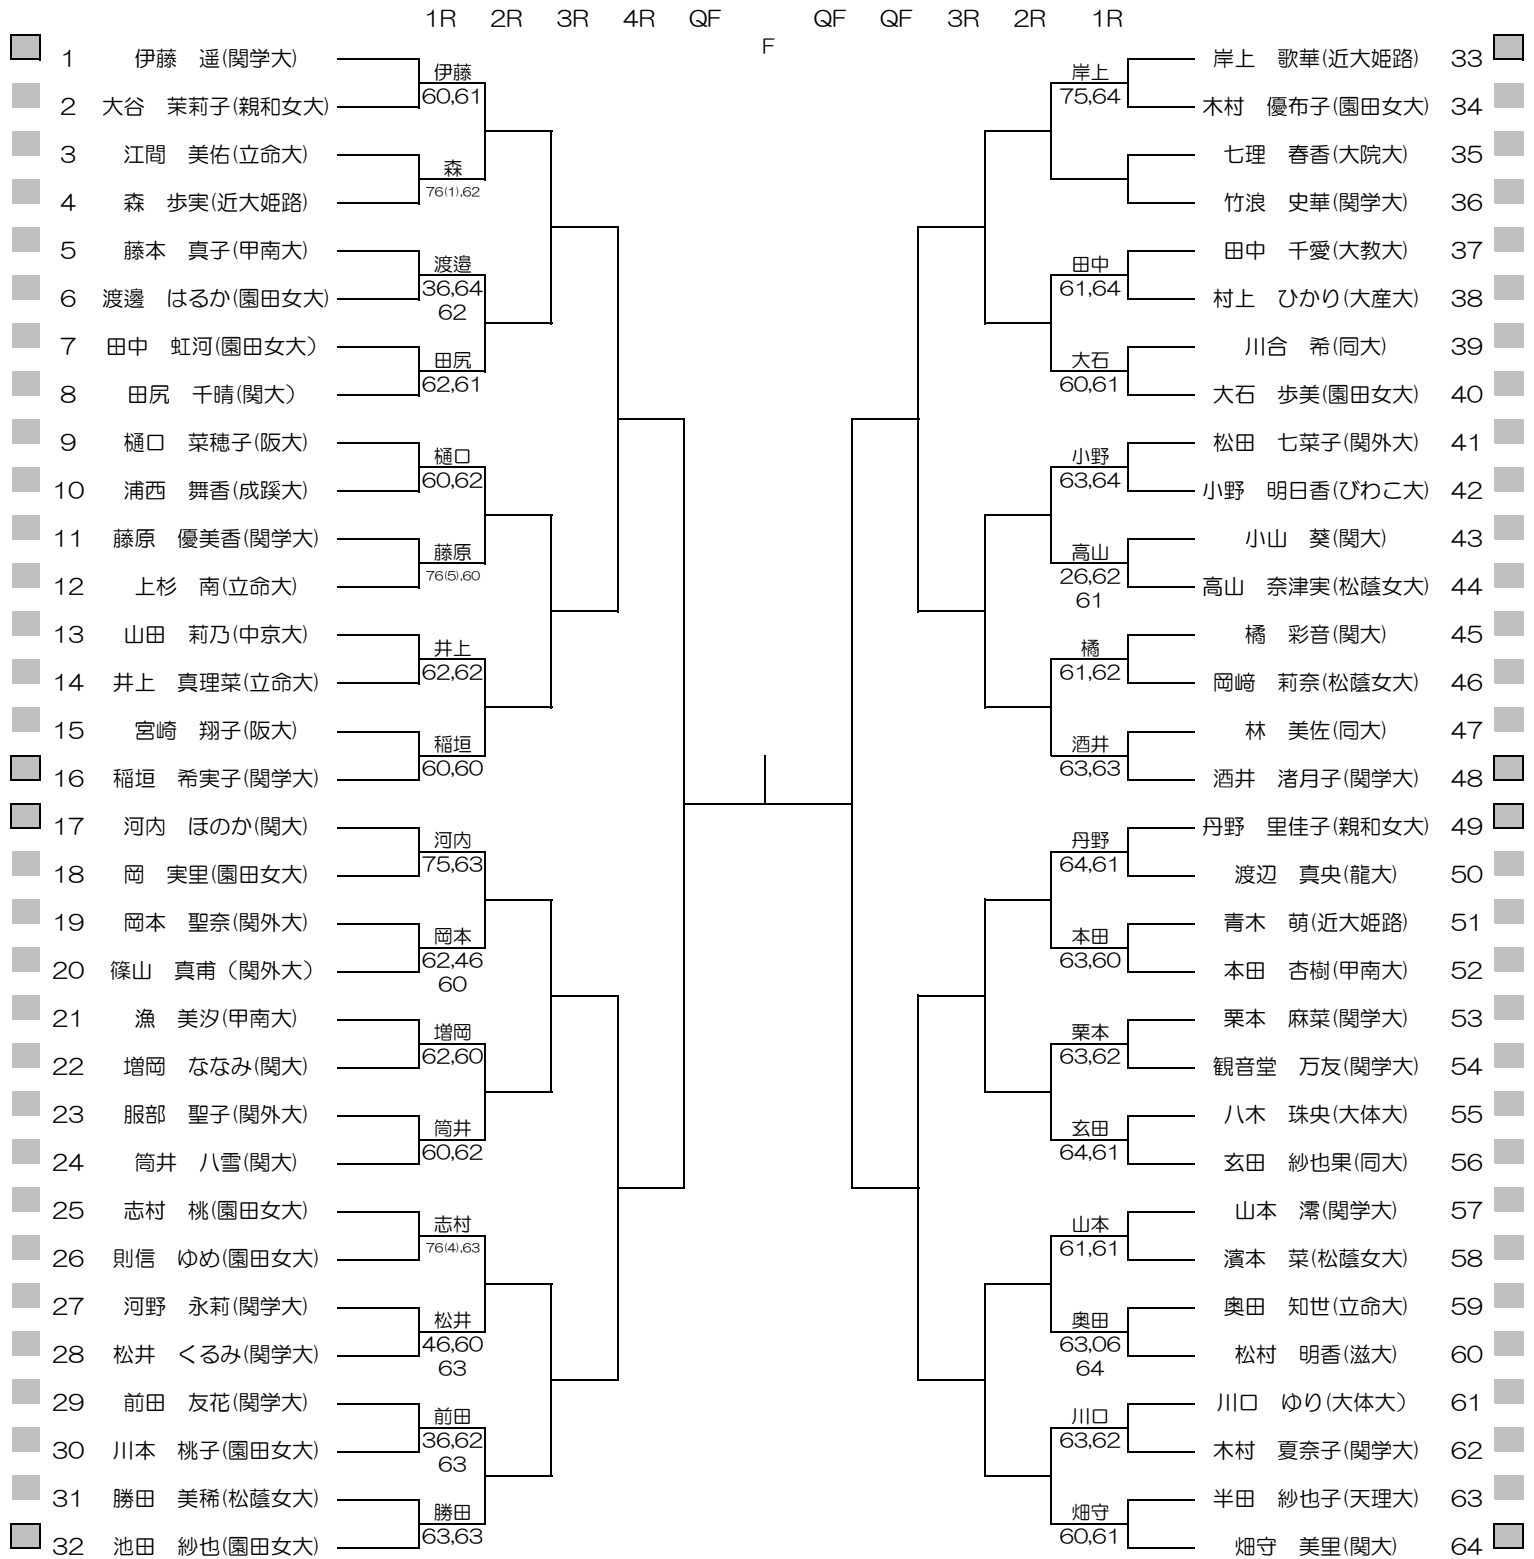

平成27年度関西学生新進テニストーナメント

MEN'S MAIN DRAW SINGLES NO.1

2016/3/1~8

万博テニスガーデン

シード順位

- 1. 染矢 和隆 (関大)
- 2. 竹元 佑亮 (関大)
- 3. 中村 侑平 (関大)
- 4. 前川 隼 (神院大)

- 5. 増尾 怜央楠 (同大)
- 6. 加藤 隆盛 (関大)
- 7. 林 大貴 (関大)
- 8. 山野 誠 (関大)

- 9. 榎 勇輔 (関大)
- 10. 高木 智 (近大)
- 11. 細川 和希 (関大)
- 12. 矢多 弘樹 (関大)

- 13. 柴野 晃輔 (関大)
- 14. 西川 徹哉 (近大)
- 15. 佐伯 遼 (同大)
- 16. 飯島 啓斗 (同大)

平成27年度関西学生新進テニストーナメント

MEN'S MAIN DRAW SINGLES NO.2

2016/3/1~8

万博テニスガーデン

平成27年度関西学生新進テニストーナメント

WOMEN'S MAIN DRAW SINGLES

2016/3/1~8

万博テニスガーデン

シード順位

- | | | | |
|-----------------|------------------|-----------------|------------------|
| 1. 伊藤 遥 (関学大) | 5. 岸上 歌華 (近大姫路) | 9. 大石 歩美 (園田女大) | 13. 山本 瀬 (関学大) |
| 2. 畑守 美里 (関大) | 6. 丹野 里佳子 (親和女大) | 10. 玄田 紗也果 (同大) | 14. 松田 七菜子 (関外大) |
| 3. 河内 ほのか (関大) | 7. 池田 紗也 (園田女大) | 11. 志村 桃 (園田女大) | 15. 筒井 八雪 (関大) |
| 4. 酒井 渚月子 (関学大) | 8. 稲垣 希実子 (関学大) | 12. 樋口 菜穂子 (阪大) | 16. 田尻 千晴 (関大) |