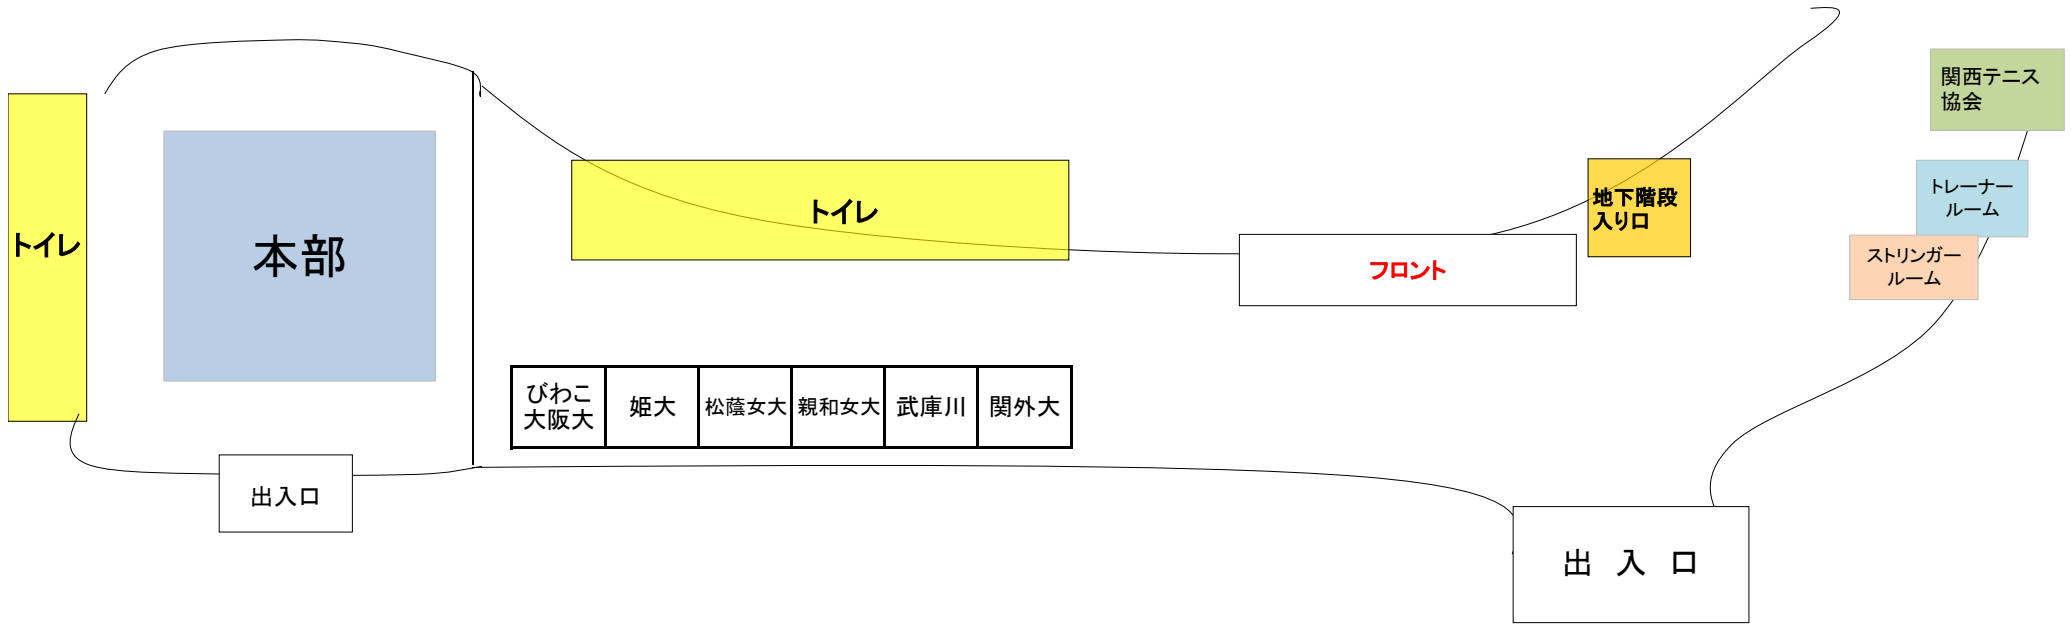

8月23日

・壁にゴミ袋などを貼り付けたい場合は本部まで専用のテープを取りに来て下さい。
※絶対にガムテープでは貼り付けしないで下さい！

8月23日

エントランス

園田女大

大教大

神院大

甲南大

立命大

同大

入口

壁にゴミ袋などを貼り付けたい場合は本部まで専用のテープを取りに来てください。

※絶対にガムテープで貼り付けしないで下さい！

入口付近は通路なので、物を置かないようにしてください。