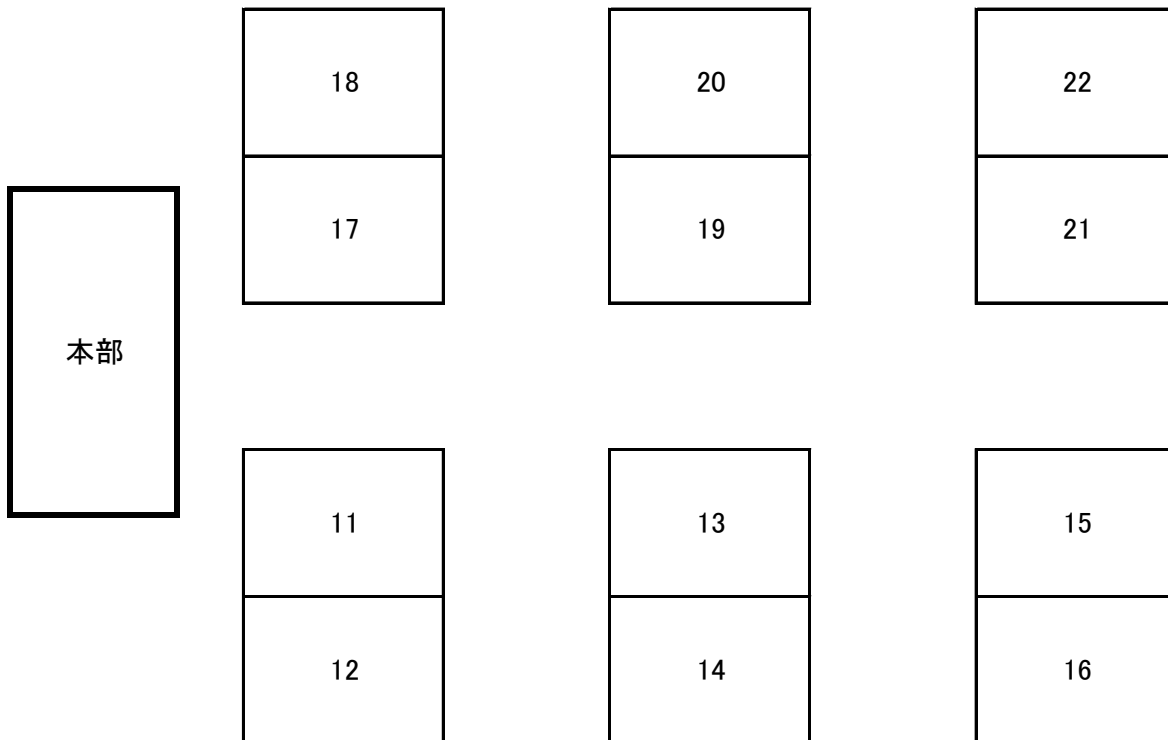

平成29年度 関西大学対抗テニスリーグ戦 (男女1部)

9月10日(日) -第5戦-

<男子>

関大	VS	近大	コートNo.17,18,(11,12)	審判	神院大	&	立命大
同大	VS	甲南大	コートNo.19,20,(13,14)	審判	関大	&	近大
神院大	VS	立命大	コートNo.21,22,(15,16)	審判	同大	&	甲南大

<女子>

関学大	VS	関大	コートNo.11,12,(17,18)	審判	同大	&	松蔭女大
園田女大	VS	大教大	コートNo.13,14,(19,20)	審判	関学大	&	関大
同大	VS	松蔭女大	コートNo.15,16,(21,22)	審判	園田女大	&	大教大

朝のプラクティス(8:30~8:45、8:45~9:00)

結果報告用紙はB5でお願いします。

オーダー交換 9:10
 試合開始 9:15
 JB本部前 8:20
 主務会議本部前 8:20

陣地	同大 (男女)	神院大	園田女大	松蔭女大	通路	甲南大	立命大	関学大	近大	通路	関大 (男女)
----	------------	-----	------	------	----	-----	-----	-----	----	----	------------