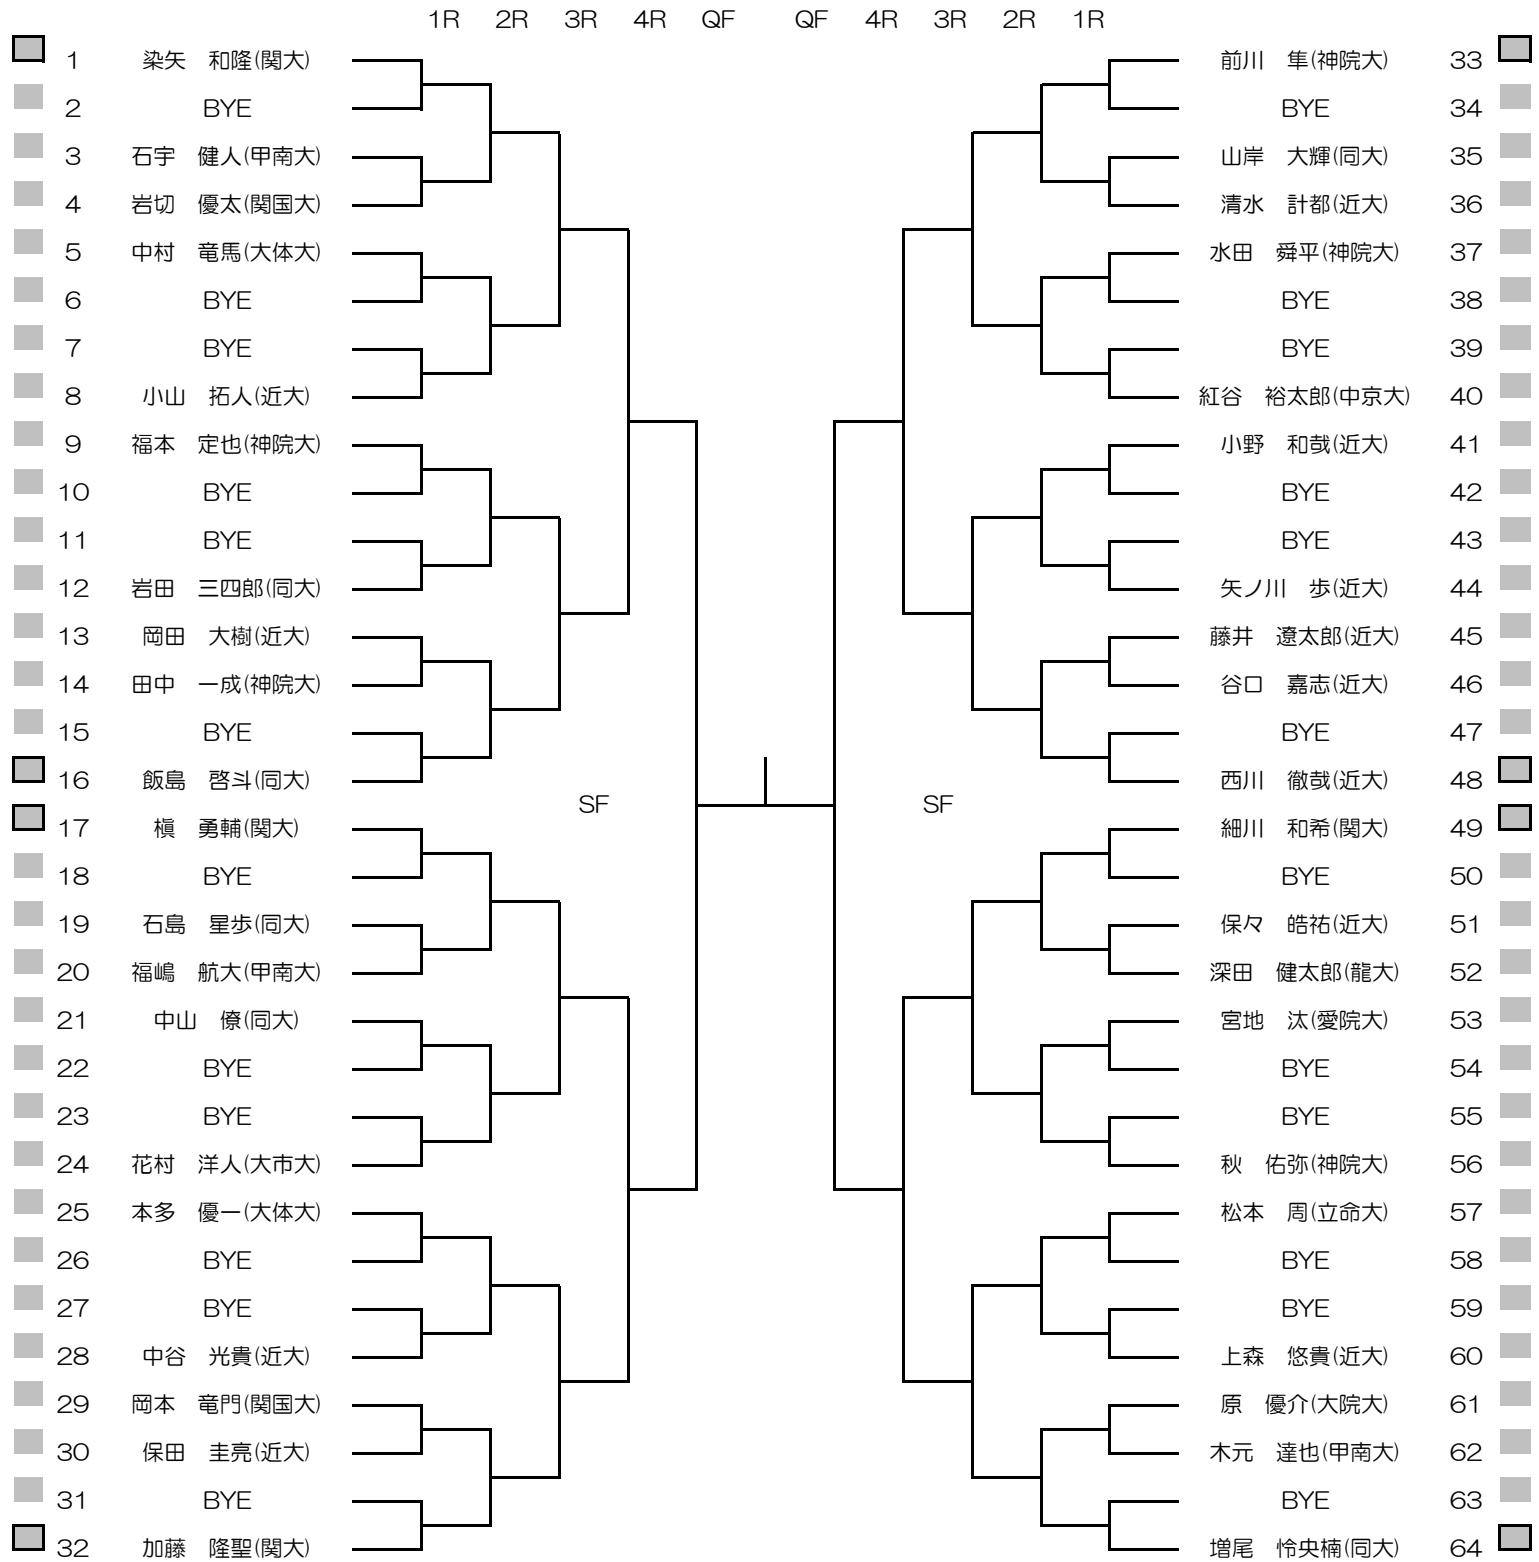

平成27年度関西学生新進テニストーナメント

MEN'S MAIN DRAW SINGLES NO.1

2015/3/3~10

万博テニスガーデン

平成27年度関西学生新進テニストーナメント

MEN'S MAIN DRAW SINGLES NO.2

2015/3/3~10

万博テニスガーデン