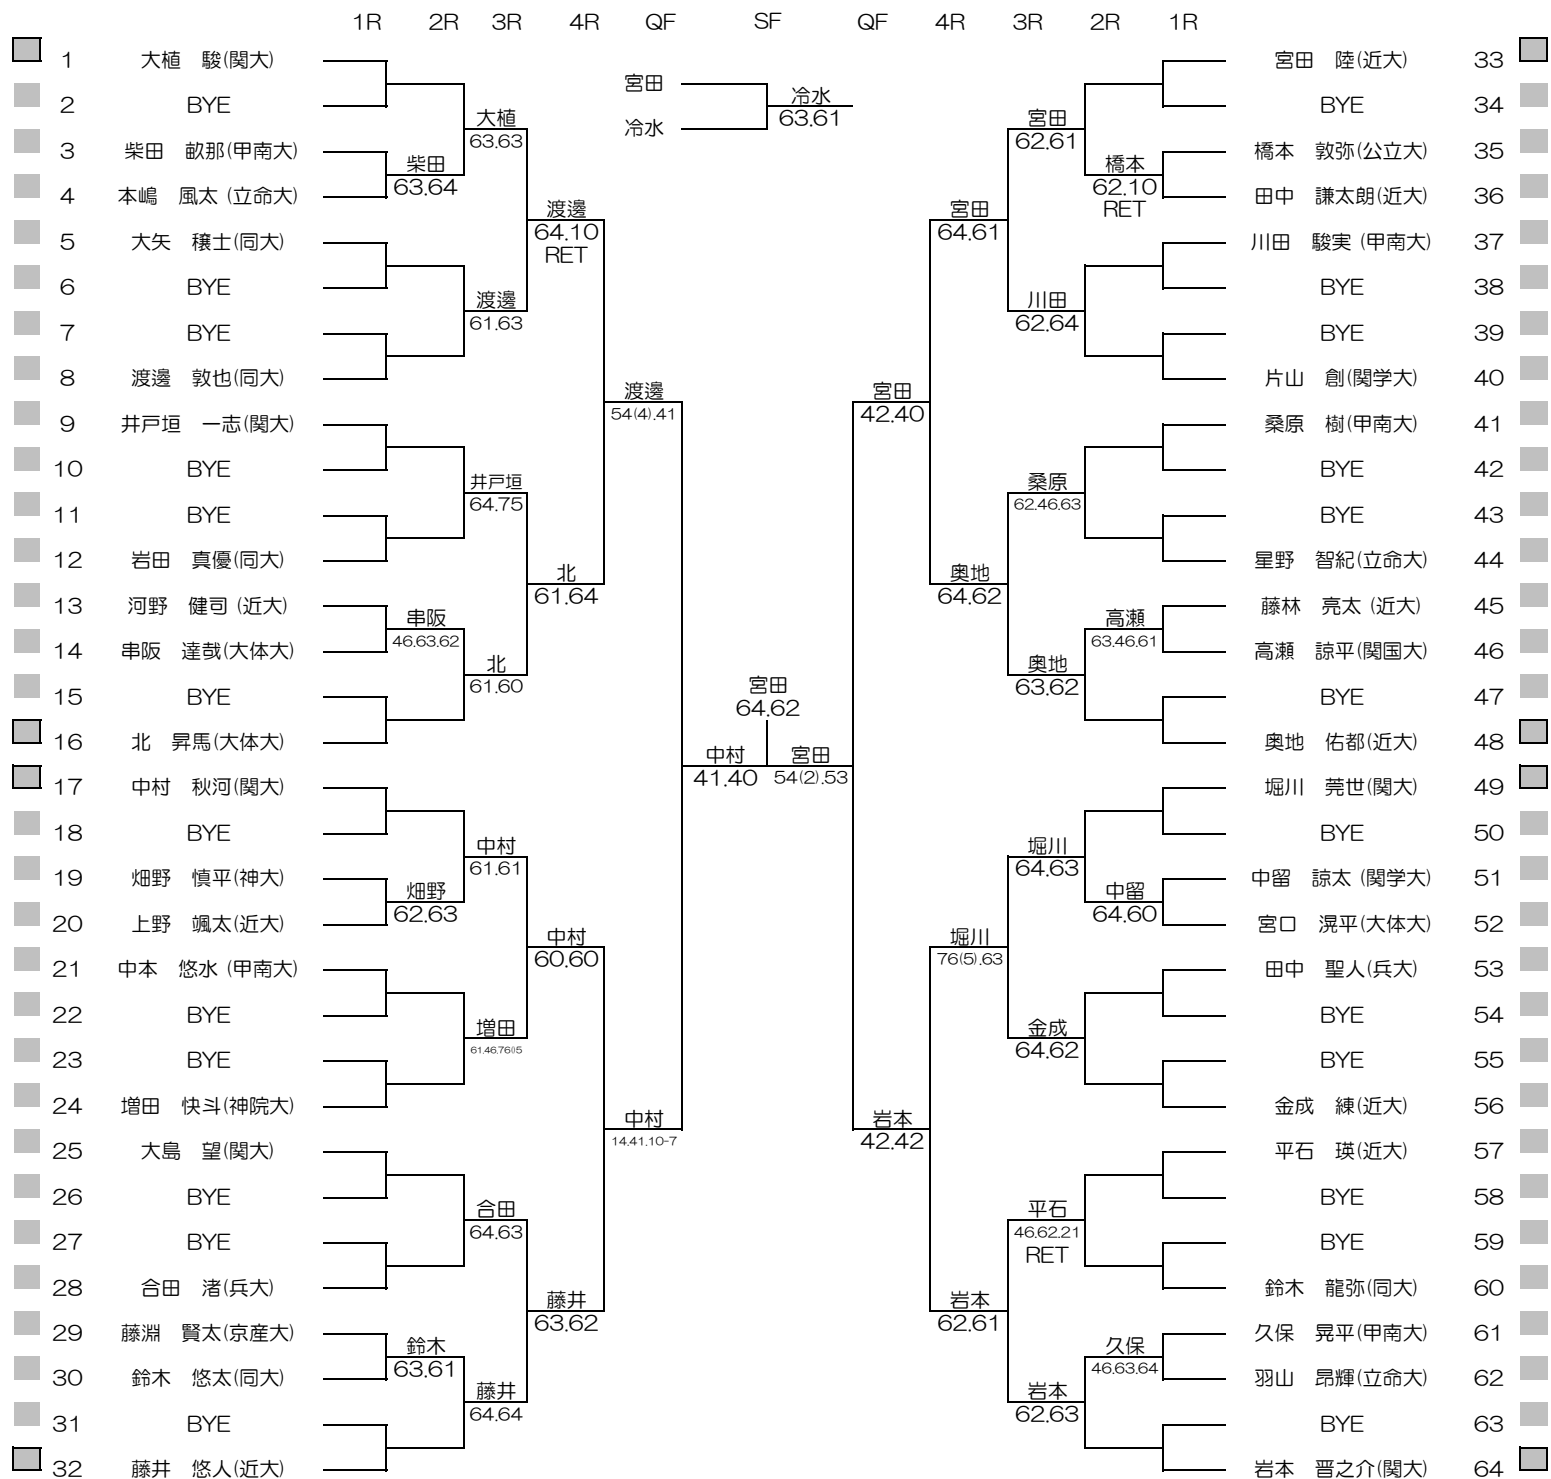

2022年度関西学生テニス選手権大会

MEN'S MAIN DRAW SINGLES NO.1

2022/7/1~8

ITC 靱テニスセンター