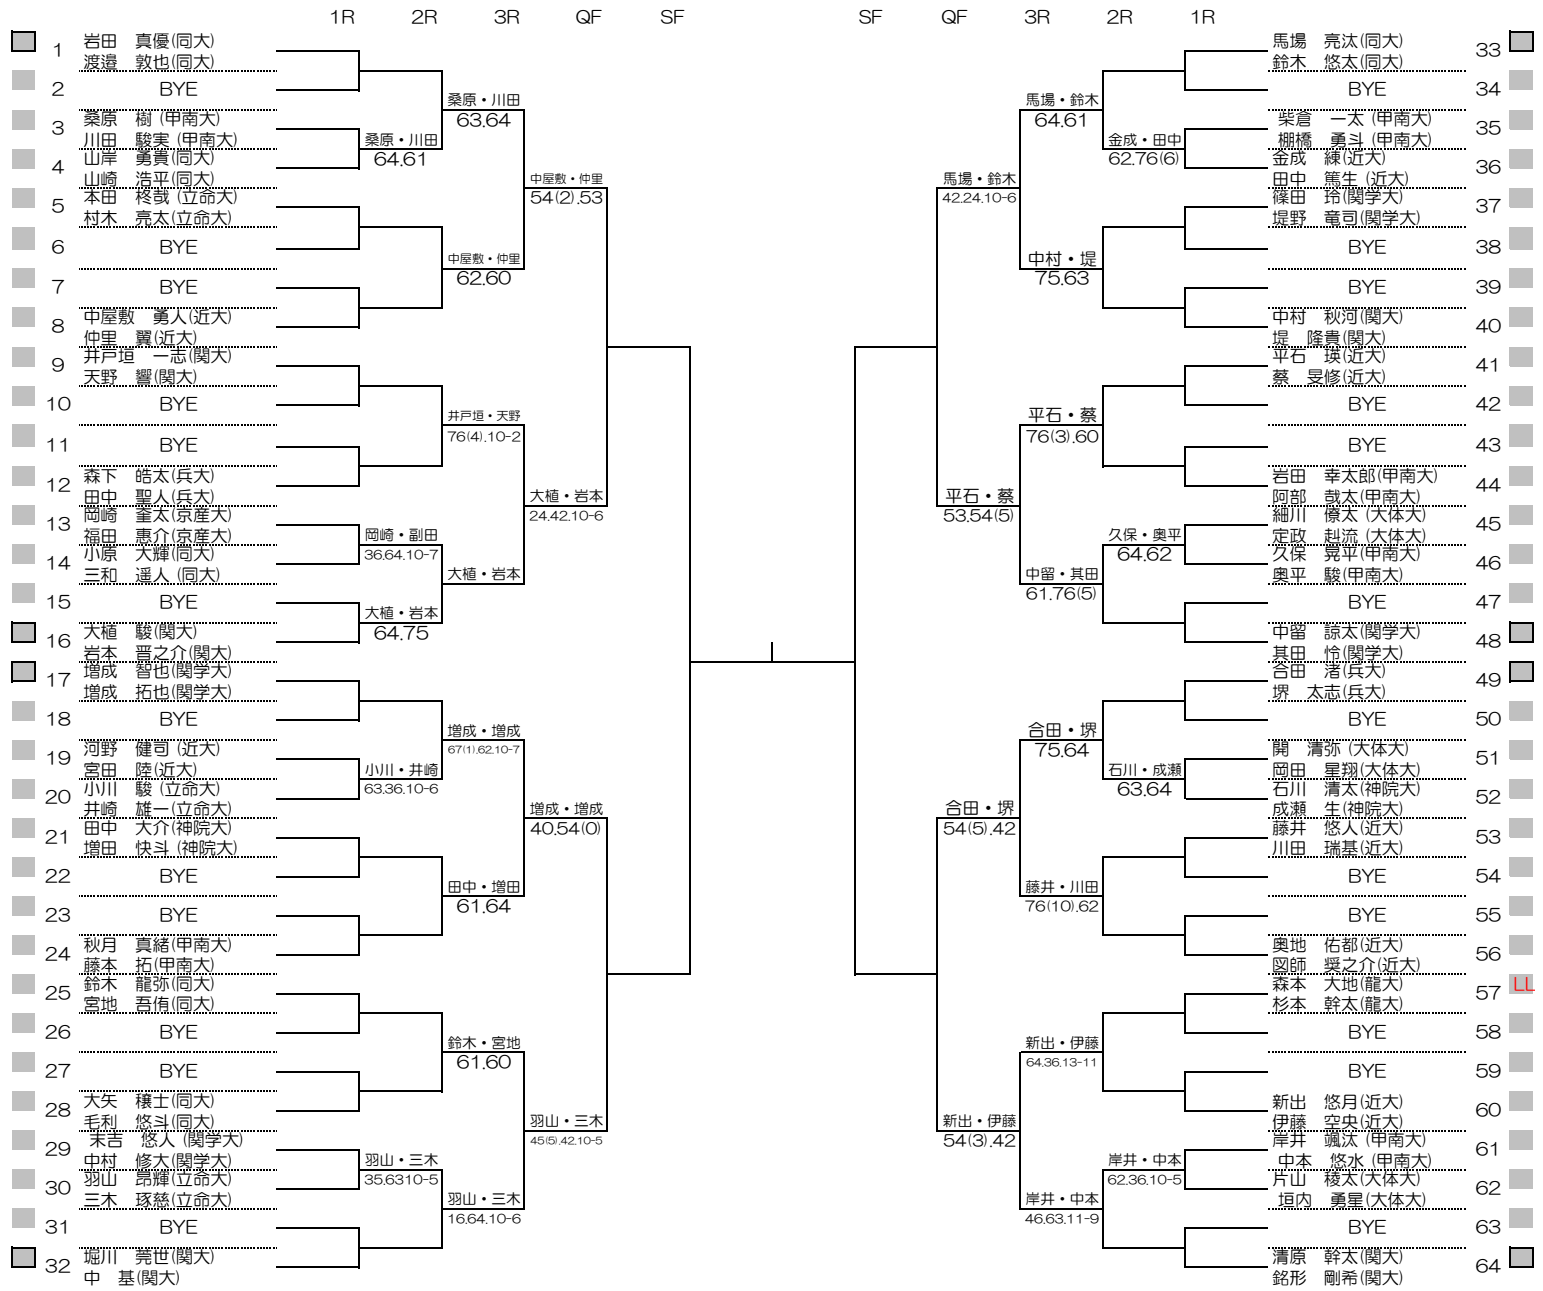

2022年度関西学生テニス選手権大会

WOMEN'S MAIN DRAW SINGLES

2022/7/1~8

ITC 靱テニスセンター

2022年度関西学生テニス選手権大会

MEN'S MAIN DRAW DOUBLES

2022/7/1~8

ITC鞆テニスセンター

2022年度関西学生テニス選手権大会

WOMEN'S MAIN DRAW DOUBLES

2022/7/1~8

ITC靱テニスセンター