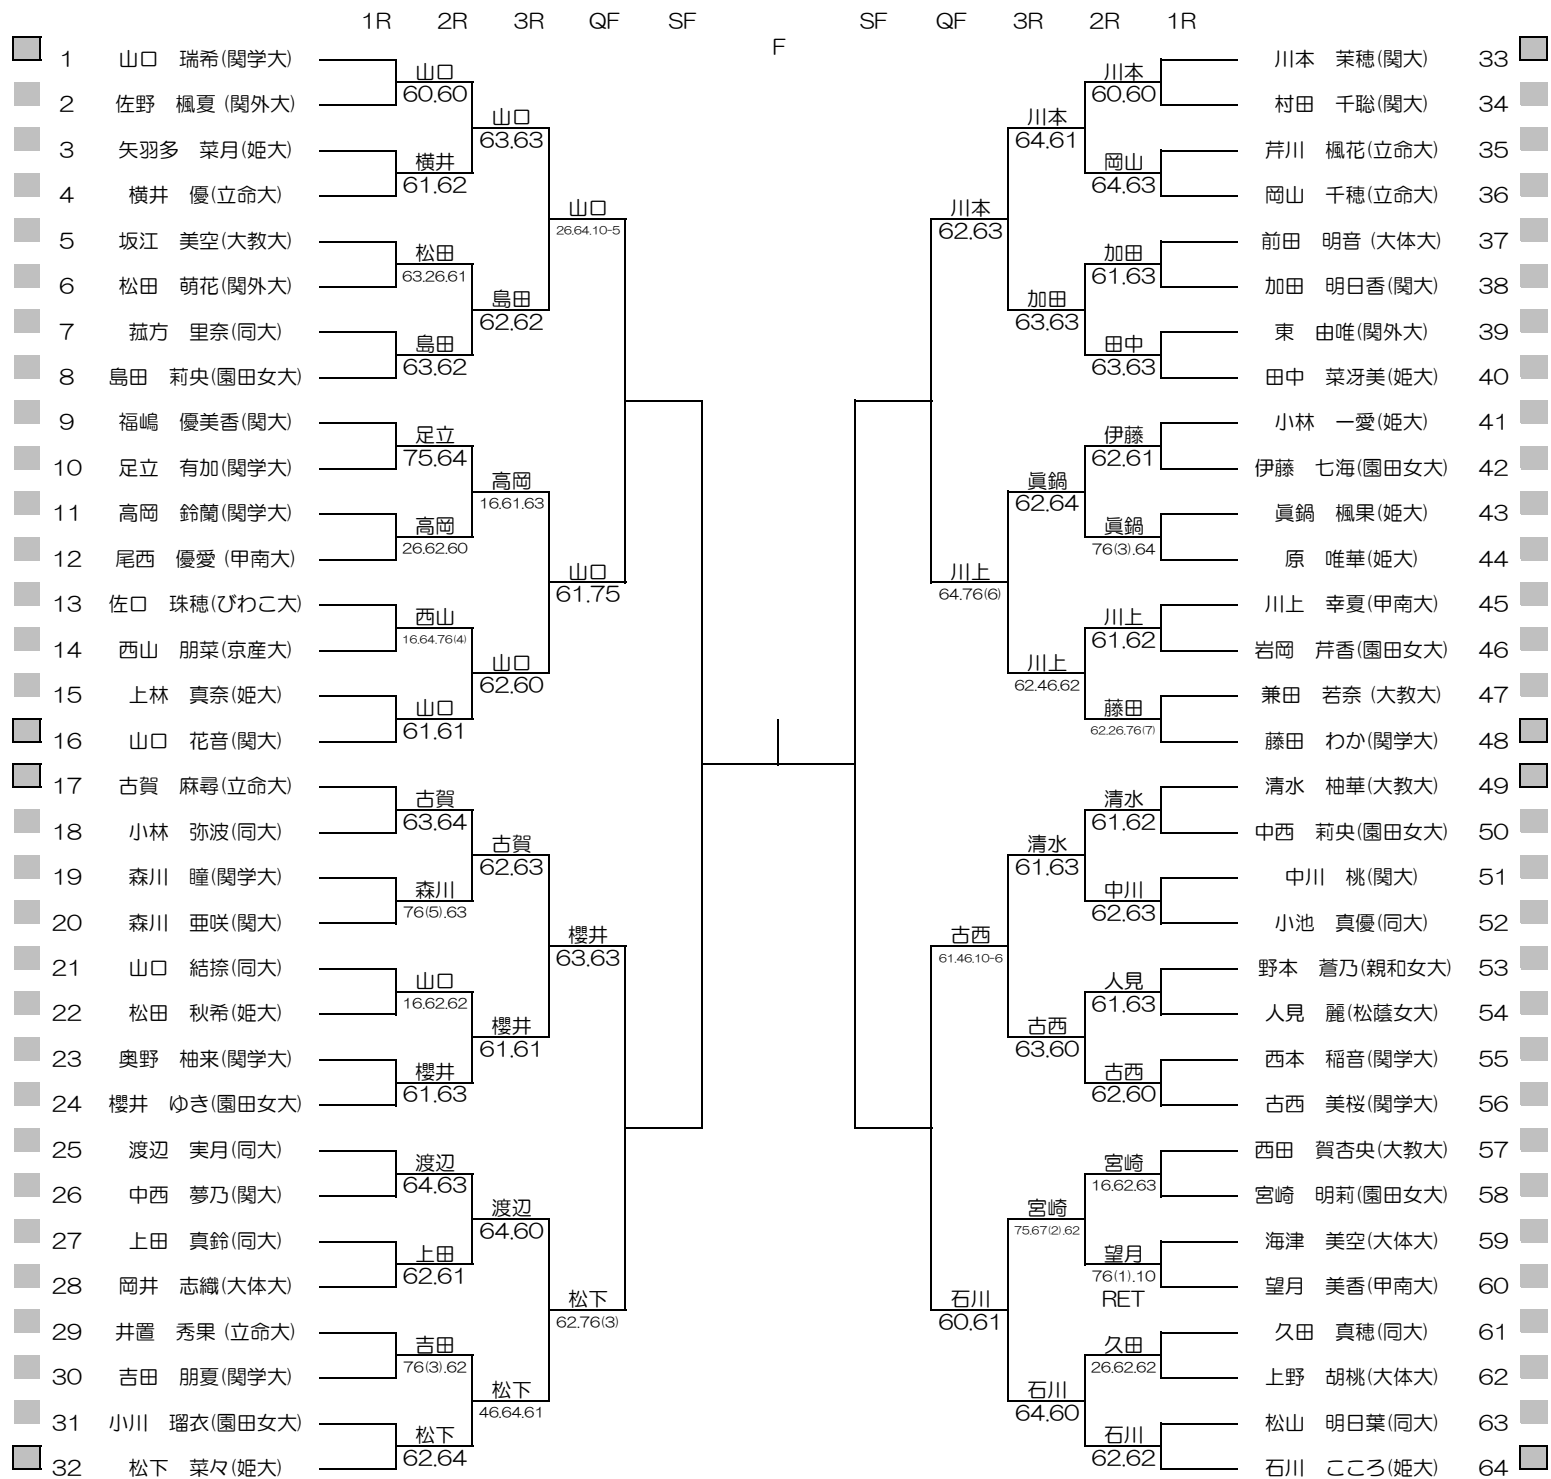

2022年度関西学生テニス選手権大会

WOMEN'S MAIN DRAW SINGLES

2022/7/1~8

ITC 靱テニスセンター

2022年度関西学生テニス選手権大会

MEN'S MAIN DRAW DOUBLES

2022/7/1~8

ITC鞆テニスセンター

2022年度関西学生テニス選手権大会

WOMEN'S MAIN DRAW DOUBLES

2022/7/1~8

ITC靱テニスセンター