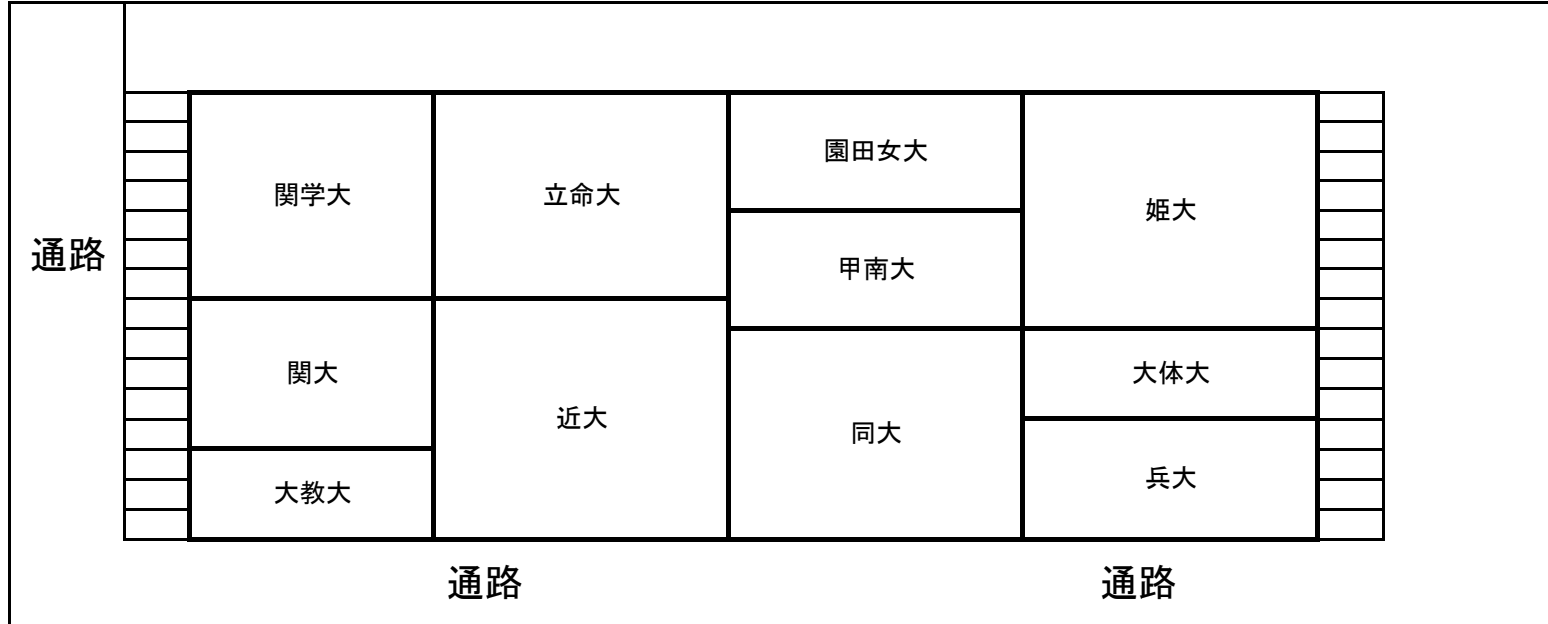

7月7日 サブスタンド

・学連にゴミの回収を任せる場合は、手数料で500円かかります。お金は、学連にゴミを渡す際に持ってきてください。

※トイレは本部横を使ってください。

※絶対にゴミ袋をガムテープで貼り付けしないで下さい！

1番コート