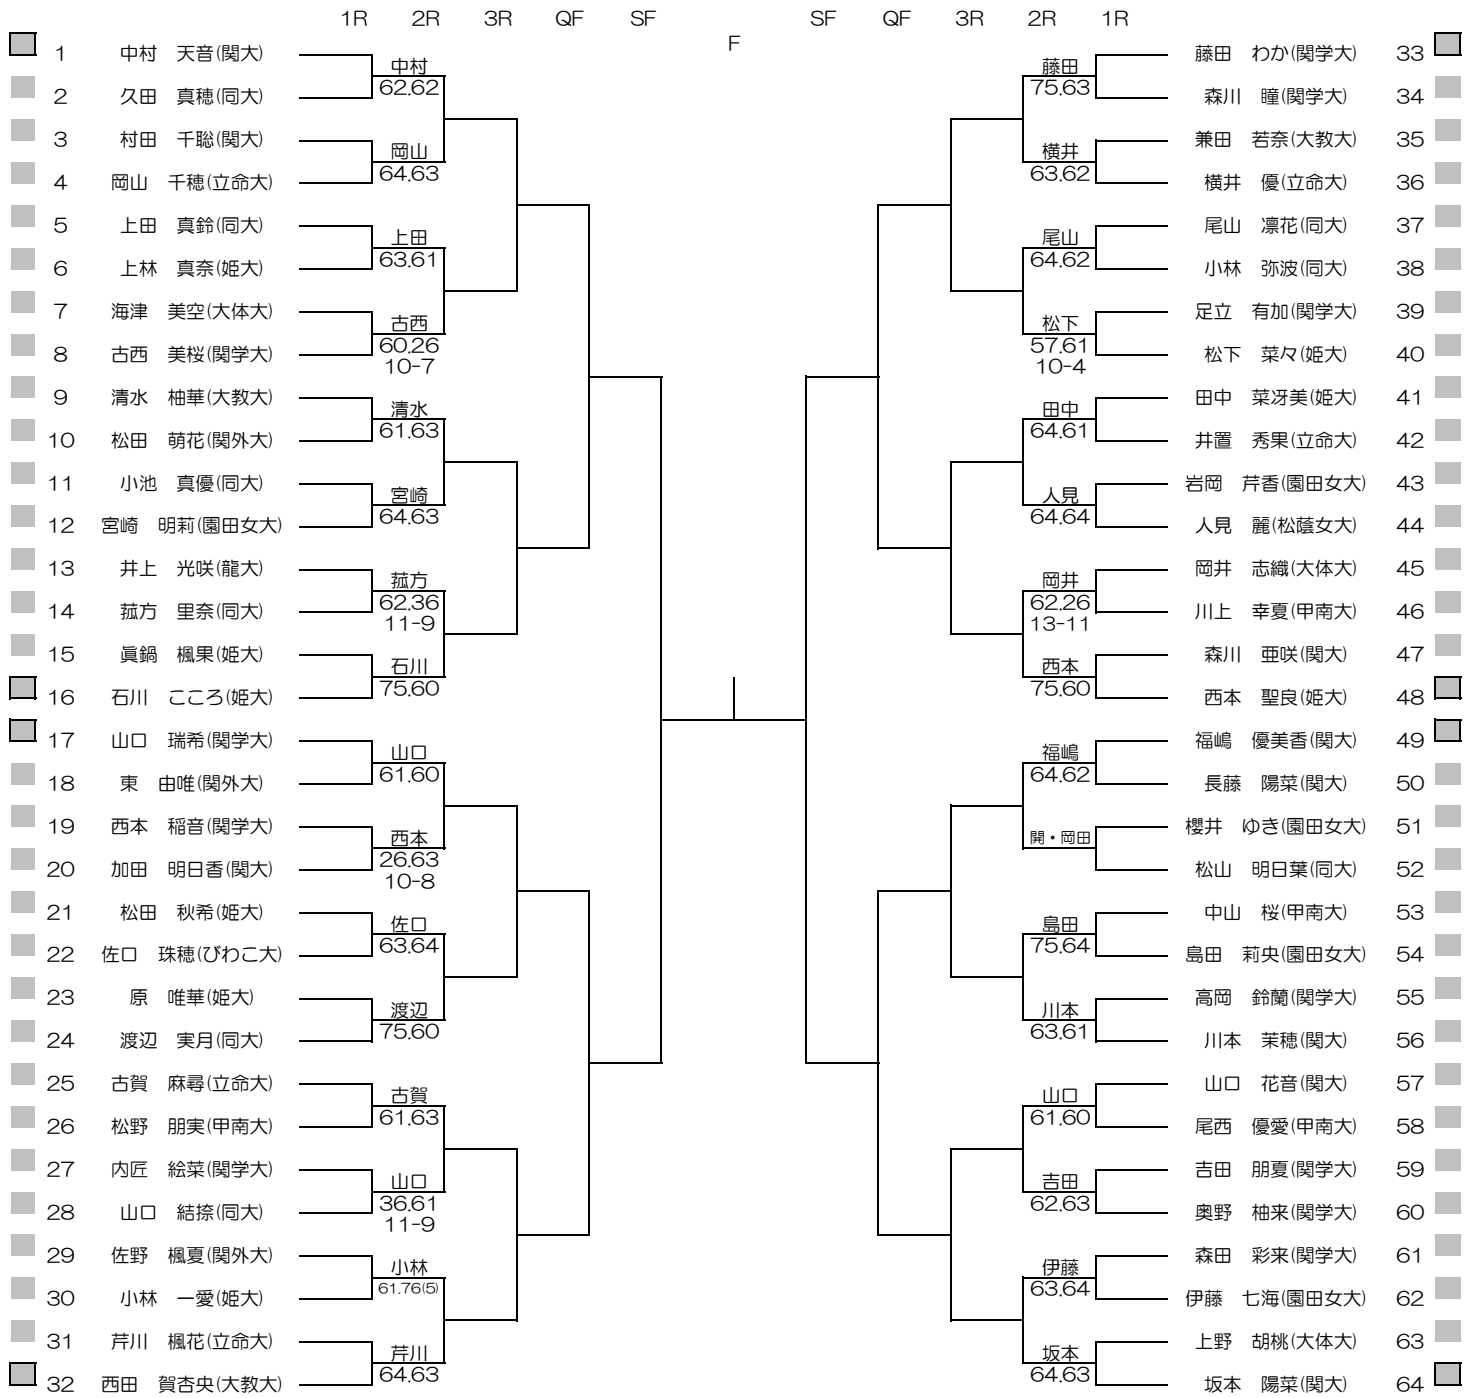

# 2022年度関西学生春季テニストーナメント

## WOMEN'S MAIN DRAW SINGLES

2022/5/22~29

ITC鞆テニスセンター

# MEN'S MAIN DRAW DOUBLES

2022/5/22~29

ITC鞆テニスセンター