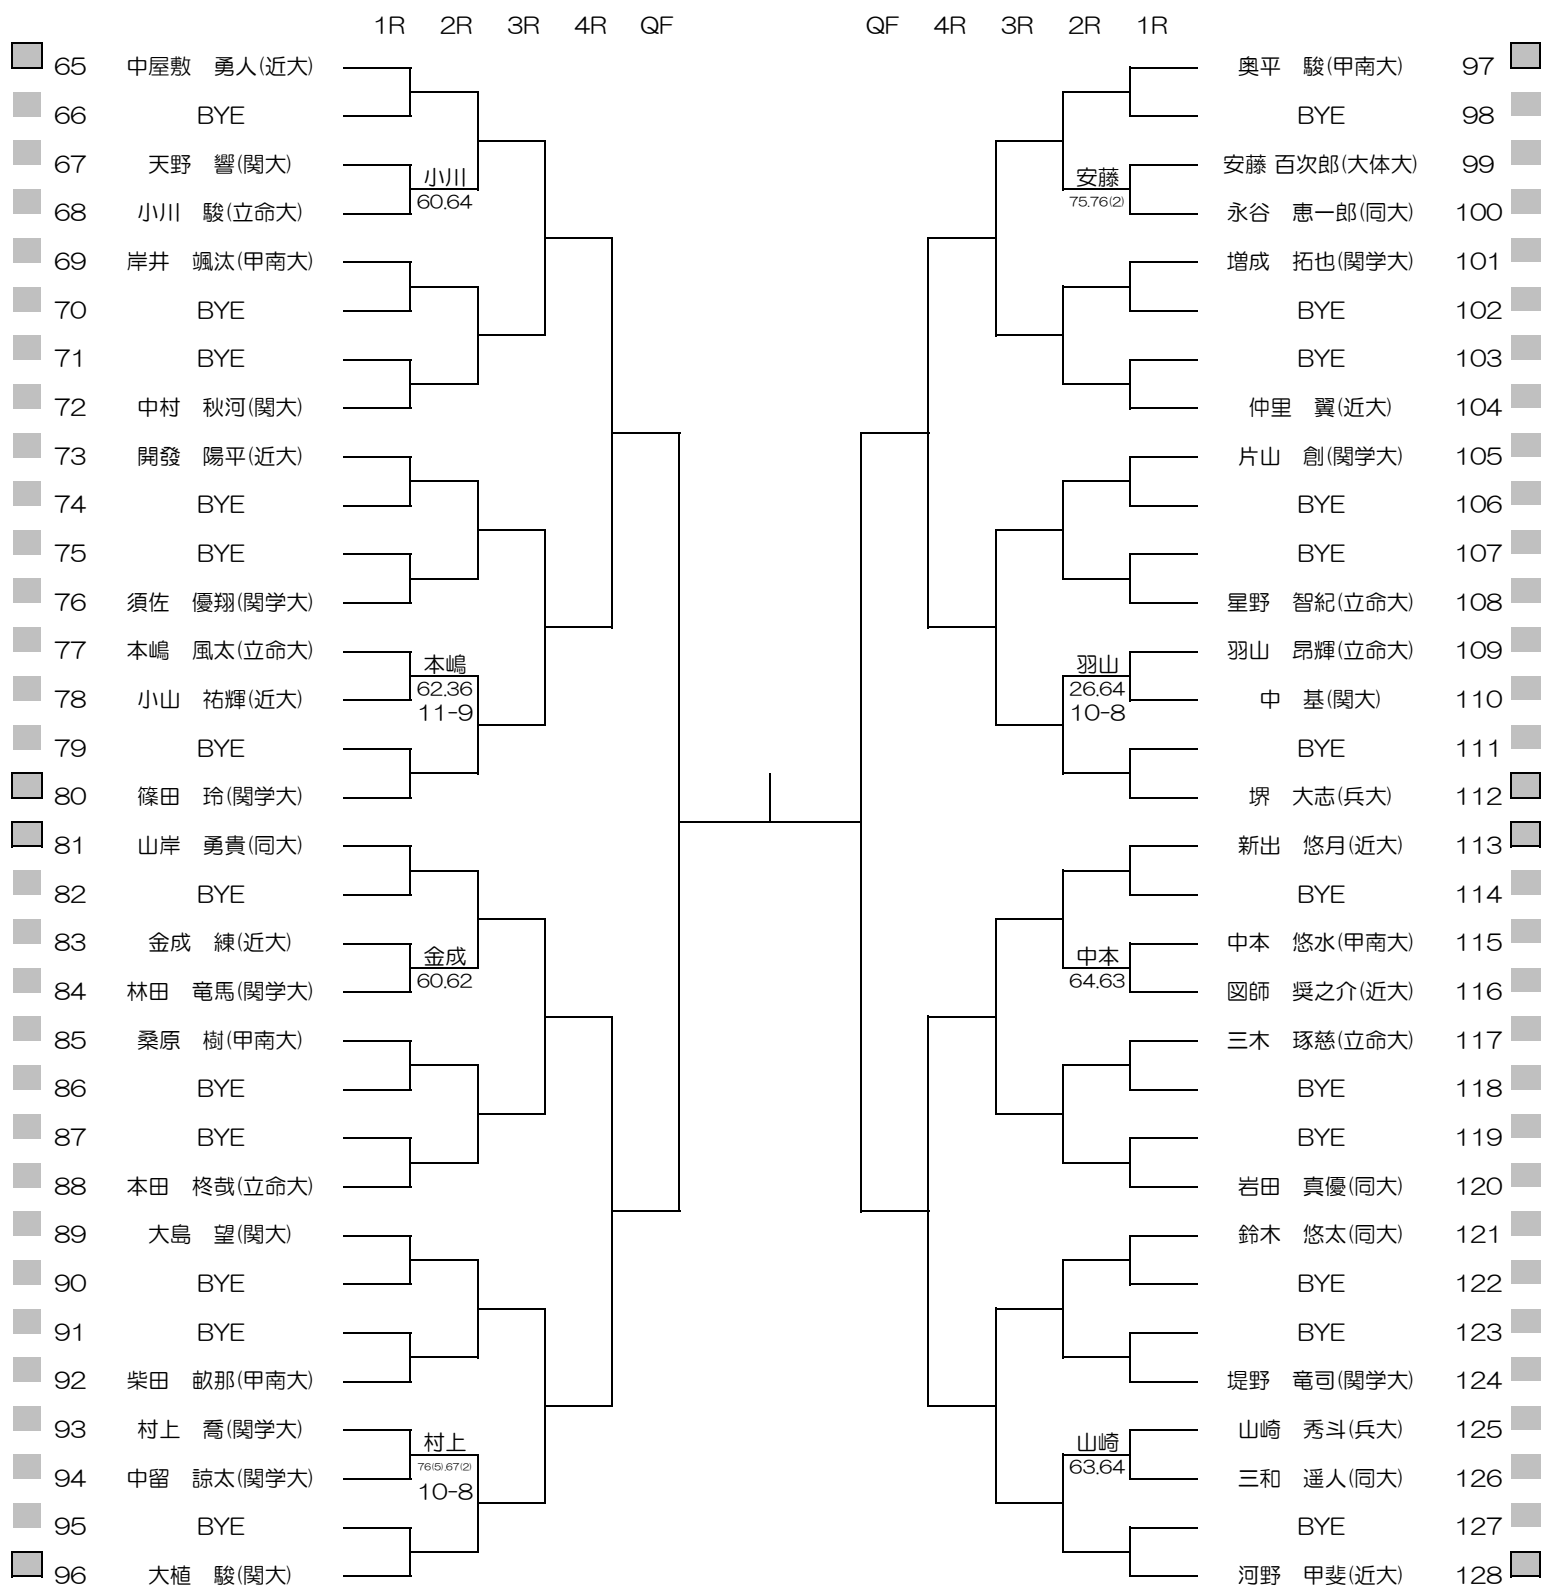

2022年度関西学生春季テニストーナメント

MEN'S MAIN DRAW SINGLES NO.1

2022/5/22~29

ITC韃テニスセンター

2022年度関西学生春季テニストーナメント

MEN'S MAIN DRAW SINGLES NO.2

2022/5/22~29

ITC韃テニスセンター

2022年度関西学生春季テニストーナメント

MEN'S MAIN DRAW DOUBLES

2022/5/22~29

ITC韃テニスセンター

2022年度関西学生春季テニストーナメント

WOMEN'S MAIN DRAW DOUBLES

2022/5/22~29

ITC韃テニスセンター