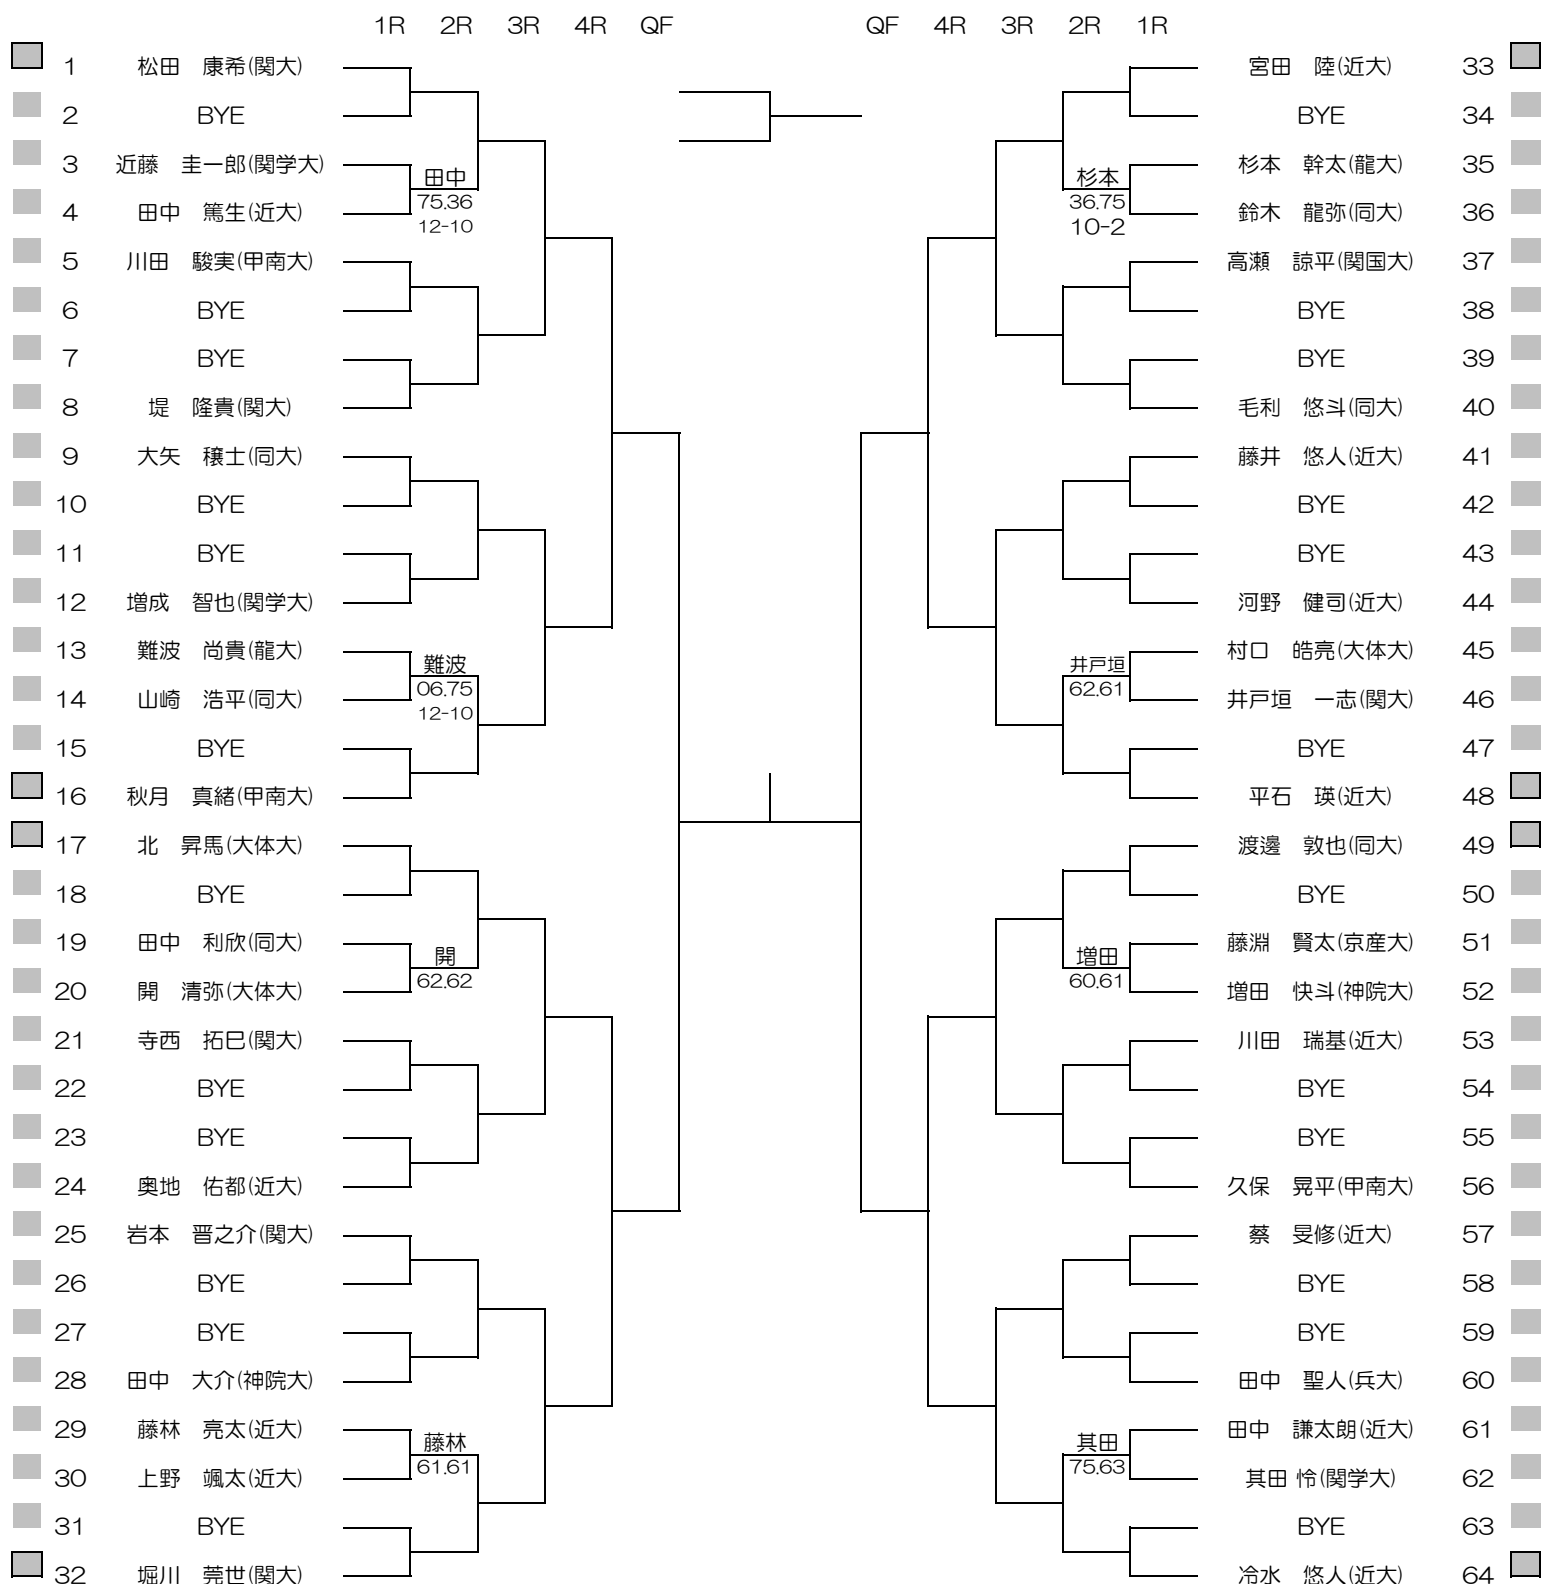

2022年度関西学生春季テニストーナメント

MEN'S MAIN DRAW SINGLES NO.1

2022/5/22~29

ITC韃テニスセンター

2022年度関西学生春季テニストーナメント

MEN'S MAIN DRAW SINGLES NO.2

2022/5/22~29

ITC韃テニスセンター

2022年度関西学生春季テニストーナメント

MEN'S MAIN DRAW DOUBLES

2022/5/22~29

ITC韃テニスセンター

2022年度関西学生春季テニストーナメント

WOMEN'S MAIN DRAW DOUBLES

2022/5/22~29

ITC韃テニスセンター