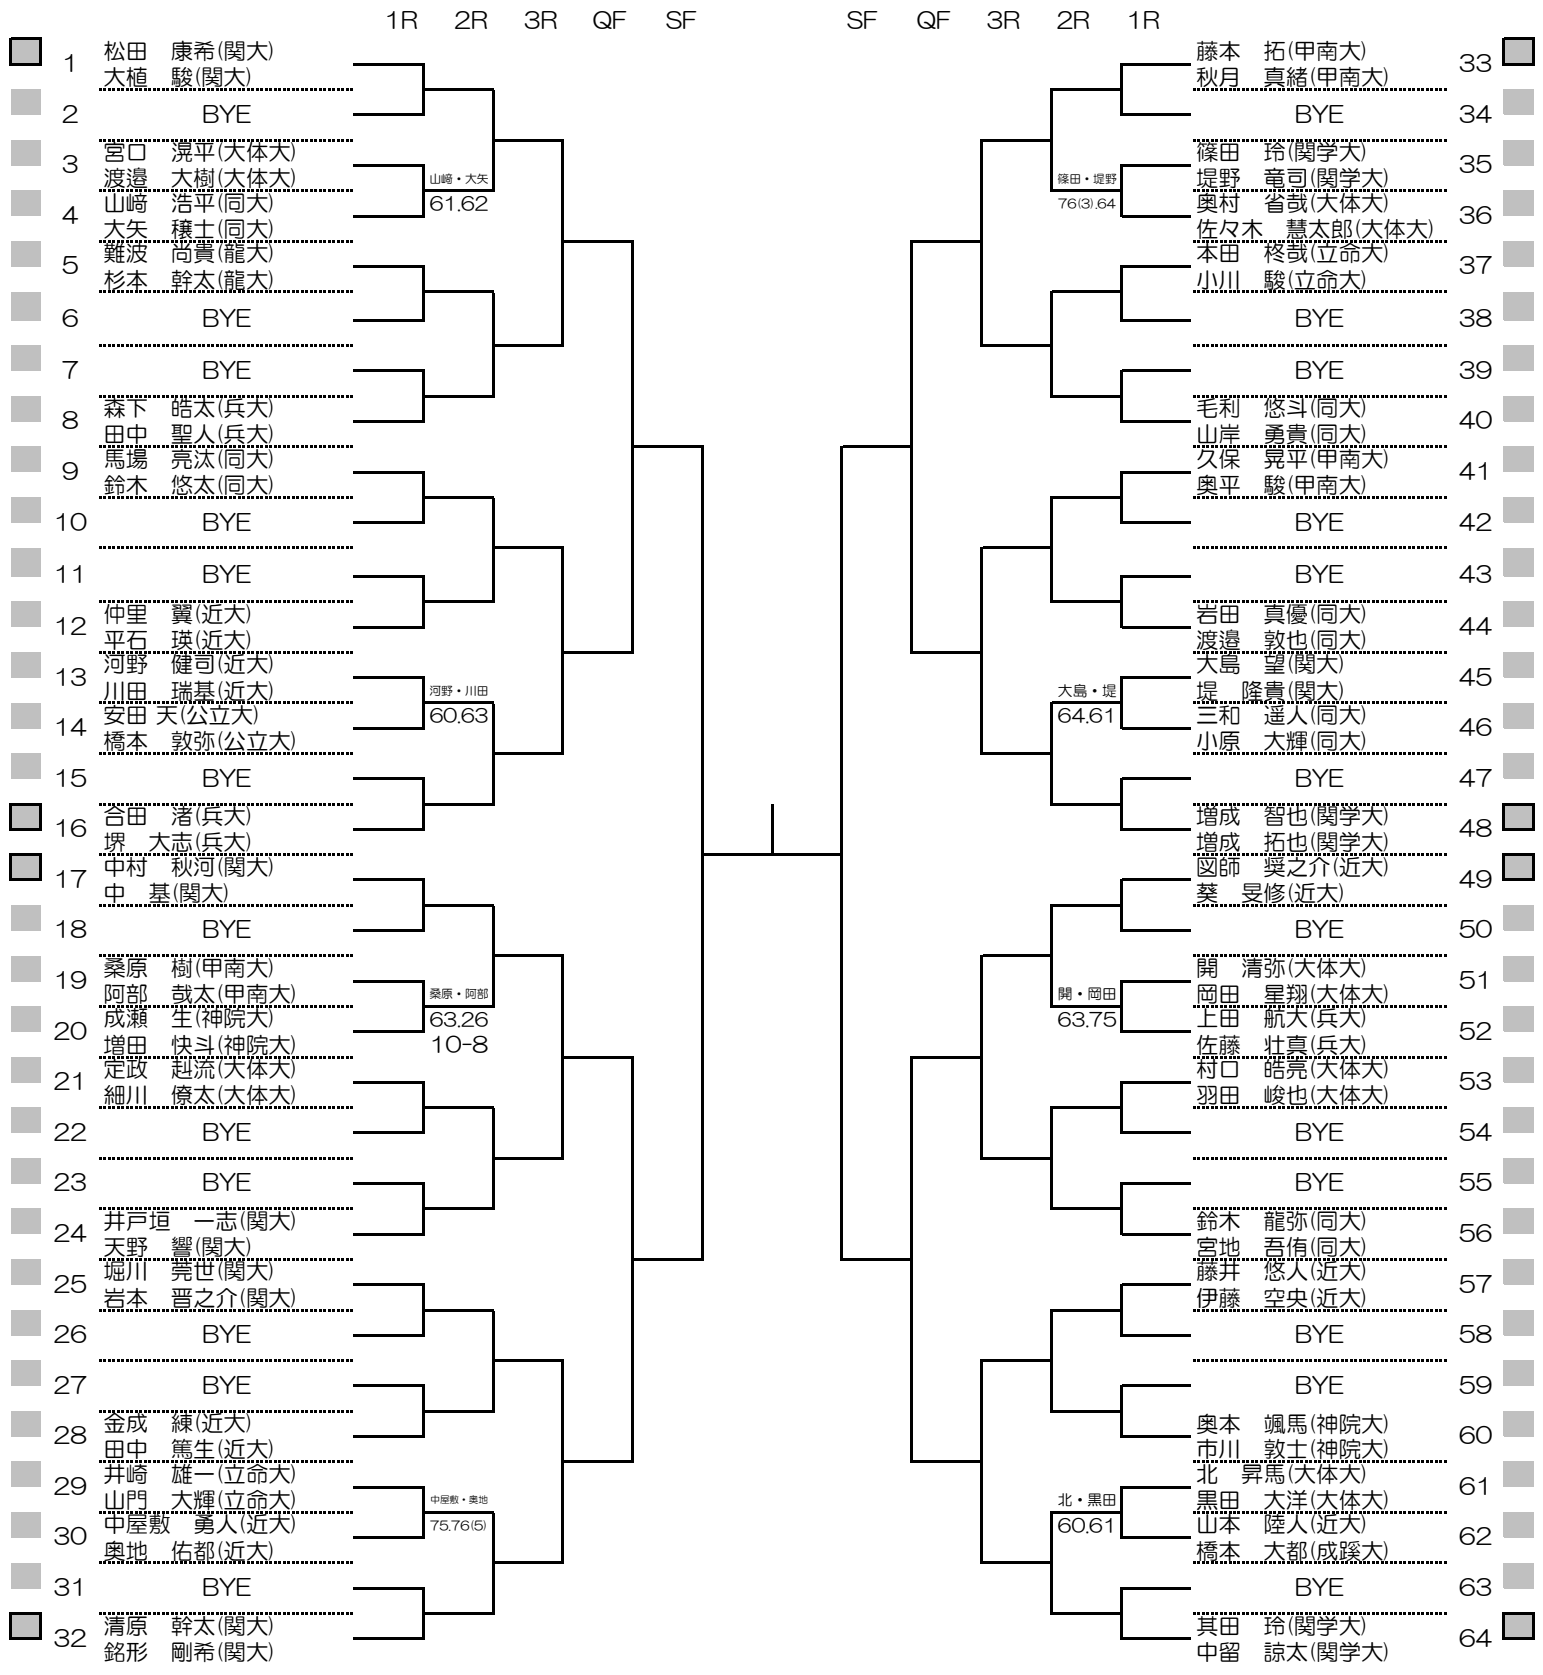

2022年度関西学生春季テニストーナメント

MEN'S MAIN DRAW SINGLES NO.1

2022/5/22~29

ITC韃テニスセンター

2022年度関西学生春季テニストーナメント

MEN'S MAIN DRAW SINGLES NO.2

2022/5/22~29

ITC韃テニスセンター

2022年度関西学生春季テニストーナメント

MEN'S MAIN DRAW DOUBLES

2022/5/22~29

ITC韃テニスセンター

2022年度関西学生春季テニストーナメント

WOMEN'S MAIN DRAW DOUBLES

2022/5/22~29

ITC韃テニスセンター