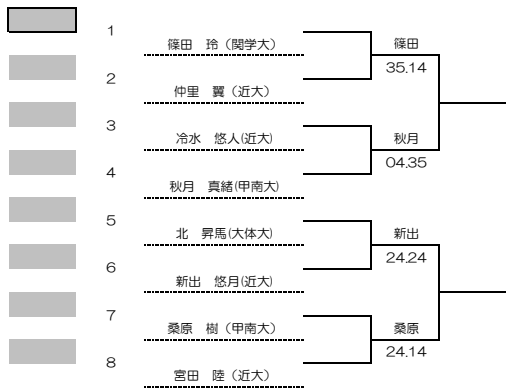

2022年度関西学生春季テニストーナメント
 インカレMS本直
 8本→6本 負け残り

WOMEN'S MAIN DRAW SINGLES
 2022/5/22~29
 ITC鶴テニスセンター

2022年度関西学生春季テニストーナメント
 インカレWS本直
8本→7本 負け残り
 1R 2R 3R

WOMEN'S MAIN DRAW SINGLES
 2022/5/22~29
 ITC鶴テニスセンター