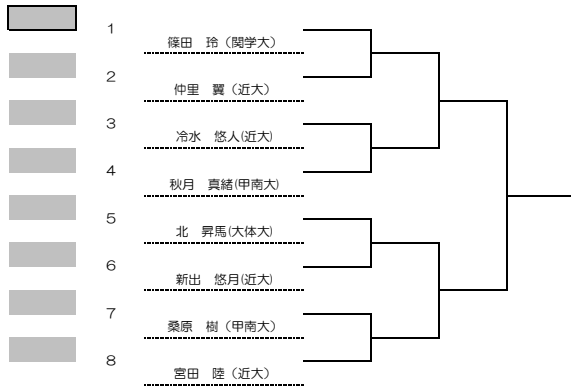

2022年度関西学生春季テニストーナメント  
インカレMS本直  
8本→6本 負け残り

1R 2R 3R

WOMEN'S MAIN DRAW SINGLES

2022/5/22~29

ITC鶴テニスセンター

2022年度関西学生春季テニストーナメント  
インカレWS本直  
8本→7本 負け残り  
1R 2R 3R

WOMEN'S MAIN DRAW SINGLES  
2022/5/22~29  
ITC鶴テニスセンター