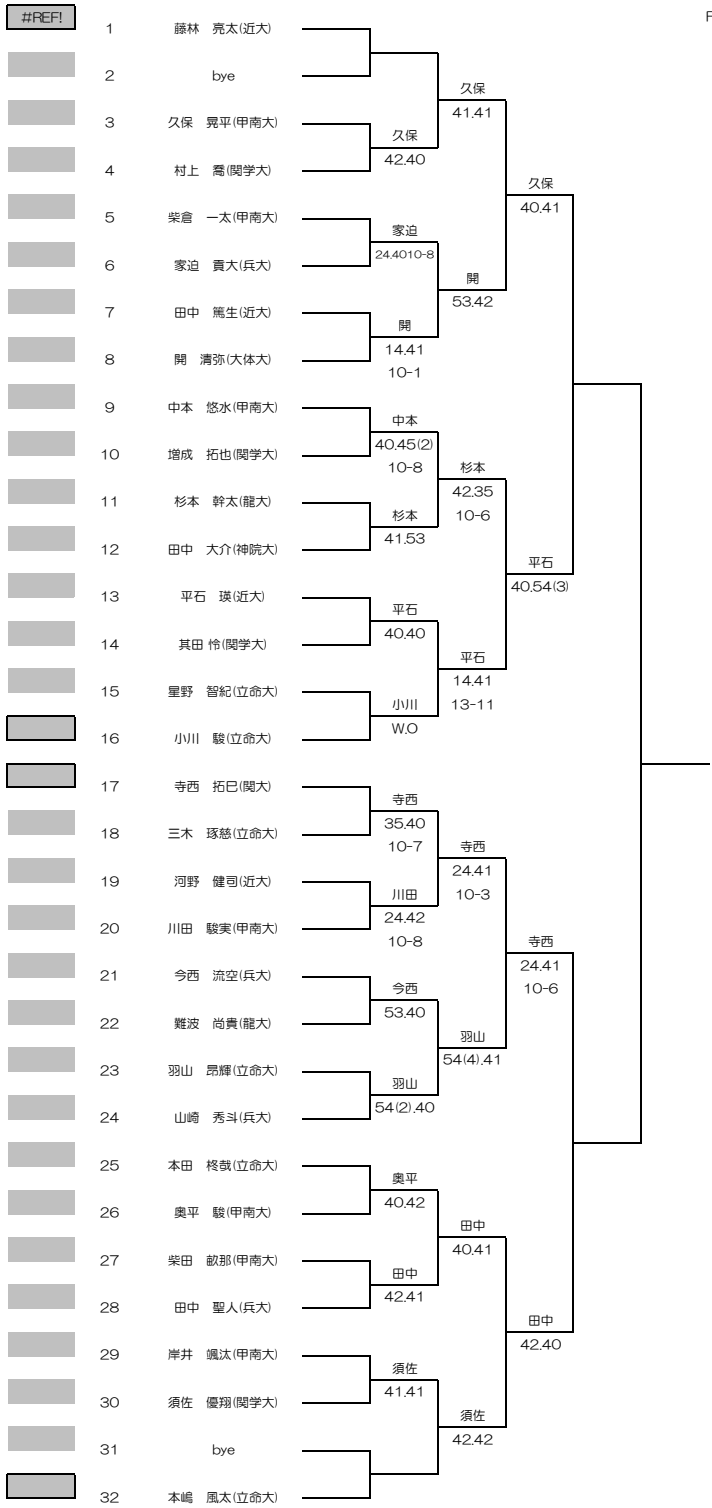

2022年度関西学生春季テニストーナメント
インカレMS予選選考
32本→1本

WOMEN'S MAIN DRAW SINGLES
2022/5/22~29
ITC鶴テニスセンター

1R 2R 3R QF SF

2022年度関西学生春季テニストーナメント
インカレMD予選選考
16本→2本

1R 2R 3R

WOMEN'S MAIN DRAW SINGLES

2022/5/22~29

ITC鶴テニスセンター

2022年度関西学生春季テニストーナメント
インカレWS予選選考
32本→1本

WOMEN'S MAIN DRAW SINGLES
2022/5/22~29
ITC鶴テニスセンター

2022年度関西学生春季テニストーナメント
インカレWD予選選考
16本→3本

1R 2R 3R

WOMEN'S MAIN DRAW SINGLES

2022/5/22~29

ITC鶴テニスセンター

3位決定戦