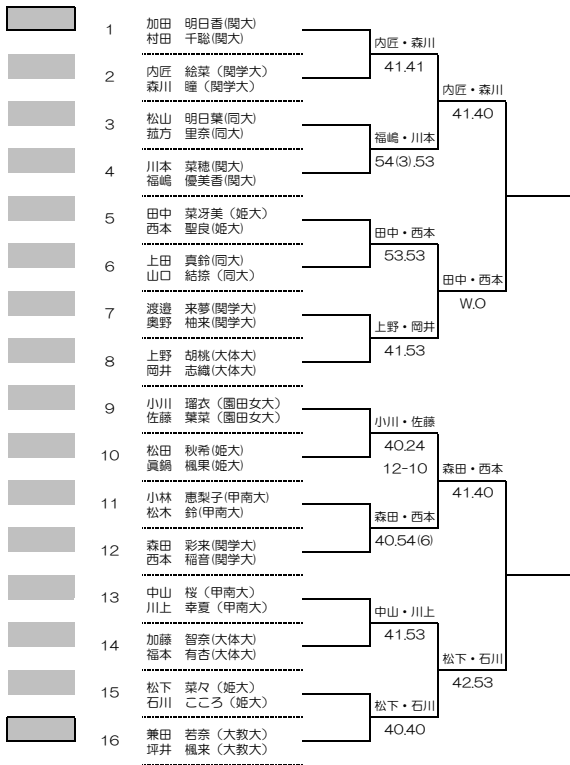

2022年度関西学生春季テニストーナメント
インカレMS予選選考
32本→1本

WOMEN'S MAIN DRAW SINGLES
2022/5/22~29
ITC鶴テニスセンター

1R 2R 3R QF SF

2022年度関西学生春季テニストーナメント
インカレMD予選選考
16本→2本

1R 2R 3R

WOMEN'S MAIN DRAW SINGLES

2022/5/22~29

ITC鶴テニスセンター

2022年度関西学生春季テニストーナメント
インカレWS予選選考
32本→1本

WOMEN'S MAIN DRAW SINGLES
2022/5/22~29
ITC鶴テニスセンター

2022年度関西学生春季テニストーナメント
インカレWD予選選考
16本→3本

1R 2R 3R

WOMEN'S MAIN DRAW SINGLES

2022/5/22~29

ITC鶴テニスセンター

3位決定戦