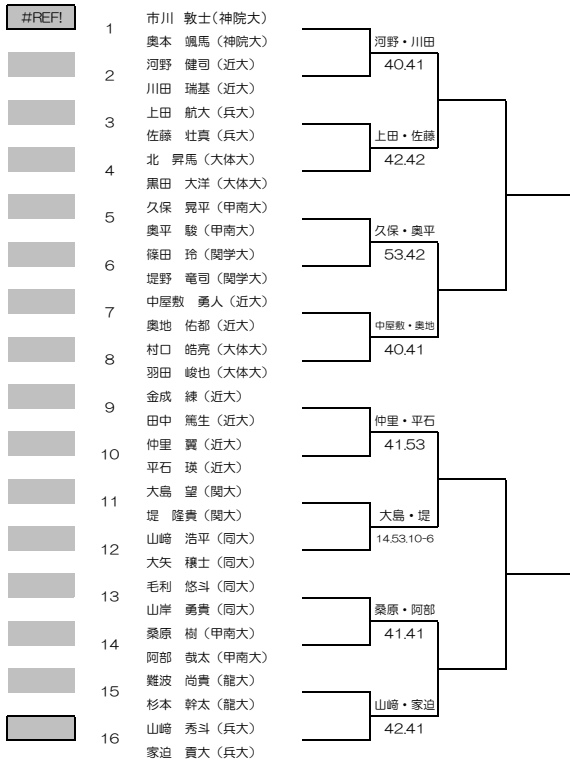

2022年度関西学生春季テニストーナメント
インカレMS予選選考
32本→1本

WOMEN'S MAIN DRAW SINGLES
2022/5/22~29
ITC鶴テニスセンター

1R 2R 3R QF SF

2022年度関西学生春季テニストーナメント
インカレMD予選選考
16本→2本

1R 2R 3R

WOMEN'S MAIN DRAW SINGLES

2022/5/22~29

ITC鶴テニスセンター

2022年度関西学生春季テニストーナメント
インカレWS予選選考
32本→1本

WOMEN'S MAIN DRAW SINGLES
2022/5/22~29
ITC鶴テニスセンター

2022年度関西学生春季テニストーナメント
インカレWD予選選考
16本→3本

1R 2R 3R

WOMEN'S MAIN DRAW SINGLES

2022/5/22~29

ITC鶴テニスセンター

3位決定戦