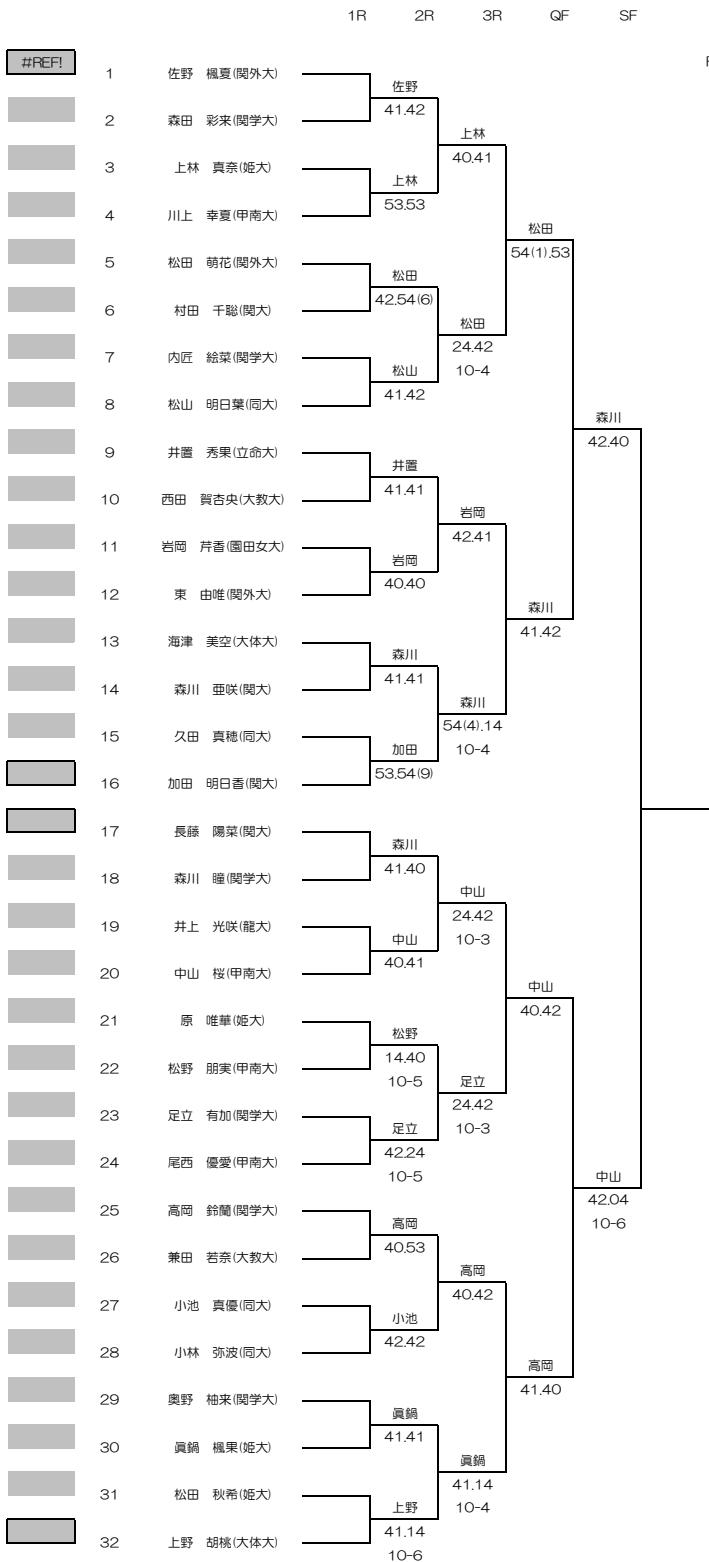

2022年度関西学生春季テニストーナメント
インカレMS予選選考
32本→1本

WOMEN'S MAIN DRAW SINGLES
2022/5/22~29
ITC鶴テニスセンター

1R 2R 3R QF SF

2022年度関西学生春季テニストーナメント
インカレMD予選選考
16本→2本

1R 2R 3R

WOMEN'S MAIN DRAW SINGLES

2022/5/22~29

ITC鶴テニスセンター

2022年度関西学生春季テニストーナメント
インカレWS予選選考
32本→1本

WOMEN'S MAIN DRAW SINGLES
2022/5/22~29
ITC鶴テニスセンター

2022年度関西学生春季テニストーナメント
インカレWD予選選考
16本→3本

1R 2R 3R

WOMEN'S MAIN DRAW SINGLES

2022/5/22~29

ITC鶴テニスセンター

3位決定戦