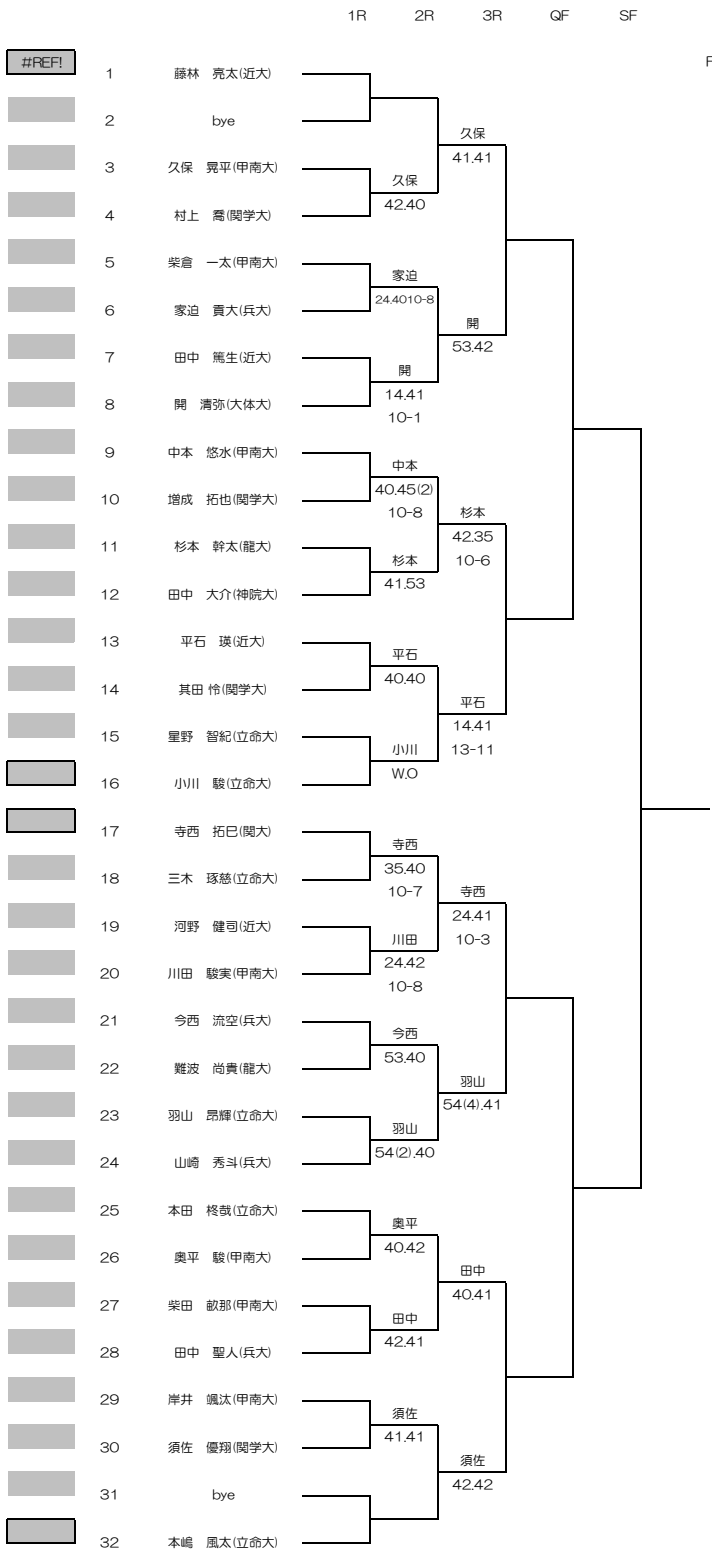

2022年度関西学生春季テニストーナメント  
インカレMS予選選考  
32本→1本

WOMEN'S MAIN DRAW SINGLES  
2022/5/22~29  
ITC鶴テニスセンター

2022年度関西学生春季テニストーナメント  
インカレMD予選選考  
16本→2本

1R 2R 3R

WOMEN'S MAIN DRAW SINGLES

2022/5/22~29

ITC鶴テニスセンター

2022年度関西学生春季テニストーナメント  
インカレWS予選選考  
32本→1本

WOMEN'S MAIN DRAW SINGLES  
2022/5/22~29  
ITC鶴テニスセンター

F

2022年度関西学生春季テニストーナメント  
インカレWD予選選考  
16本→3本

1R 2R 3R

WOMEN'S MAIN DRAW SINGLES

2022/5/22~29

ITC鶴テニスセンター