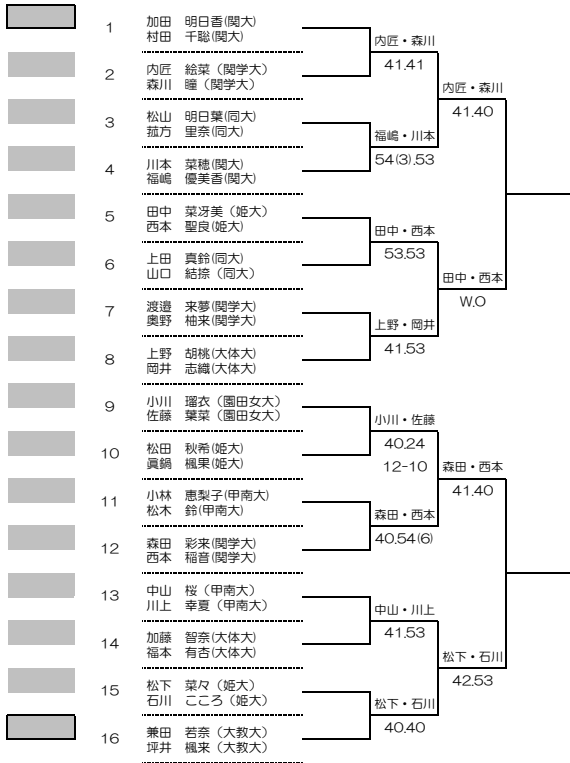

2022年度関西学生春季テニストーナメント  
インカレMS予選選考  
32本→1本

WOMEN'S MAIN DRAW SINGLES  
2022/5/22~29  
ITC鶴テニスセンター

2022年度関西学生春季テニストーナメント  
インカレMD予選選考  
16本→2本

1R 2R 3R

WOMEN'S MAIN DRAW SINGLES

2022/5/22~29

ITC鶴テニスセンター

2022年度関西学生春季テニストーナメント  
インカレWS予選選考  
32本→1本

WOMEN'S MAIN DRAW SINGLES  
2022/5/22~29  
ITC鶴テニスセンター

F

2022年度関西学生春季テニストーナメント  
インカレWD予選選考  
16本→3本

1R 2R 3R

WOMEN'S MAIN DRAW SINGLES

2022/5/22~29

ITC鶴テニスセンター