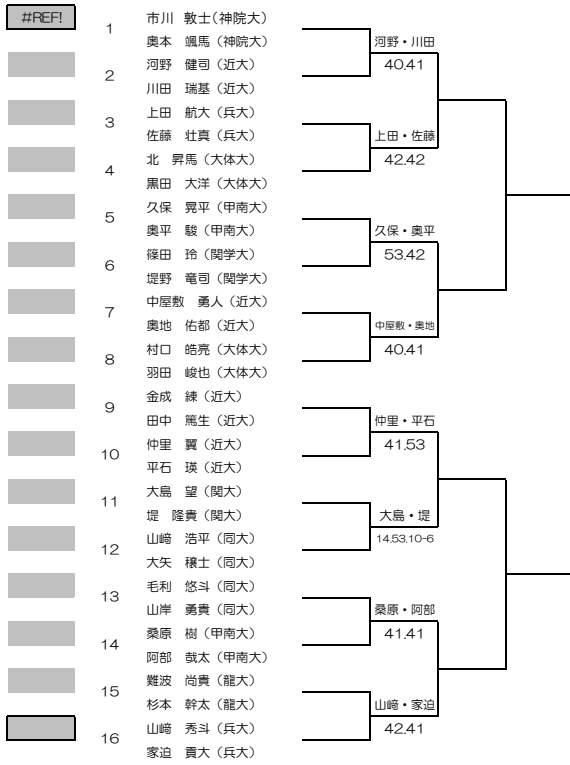

2022年度関西学生春季テニストーナメント  
インカレMS予選選考  
32本→1本

WOMEN'S MAIN DRAW SINGLES  
2022/5/22~29  
ITC鶴テニスセンター

2022年度関西学生春季テニストーナメント  
インカレMD予選選考  
16本→2本

1R 2R 3R

WOMEN'S MAIN DRAW SINGLES

2022/5/22~29

ITC鶴テニスセンター

2022年度関西学生春季テニストーナメント  
インカレWS予選選考  
32本→1本

WOMEN'S MAIN DRAW SINGLES  
2022/5/22~29  
ITC鶴テニスセンター

F

2022年度関西学生春季テニストーナメント  
インカレWD予選選考  
16本→3本

1R 2R 3R

WOMEN'S MAIN DRAW SINGLES

2022/5/22~29

ITC鶴テニスセンター