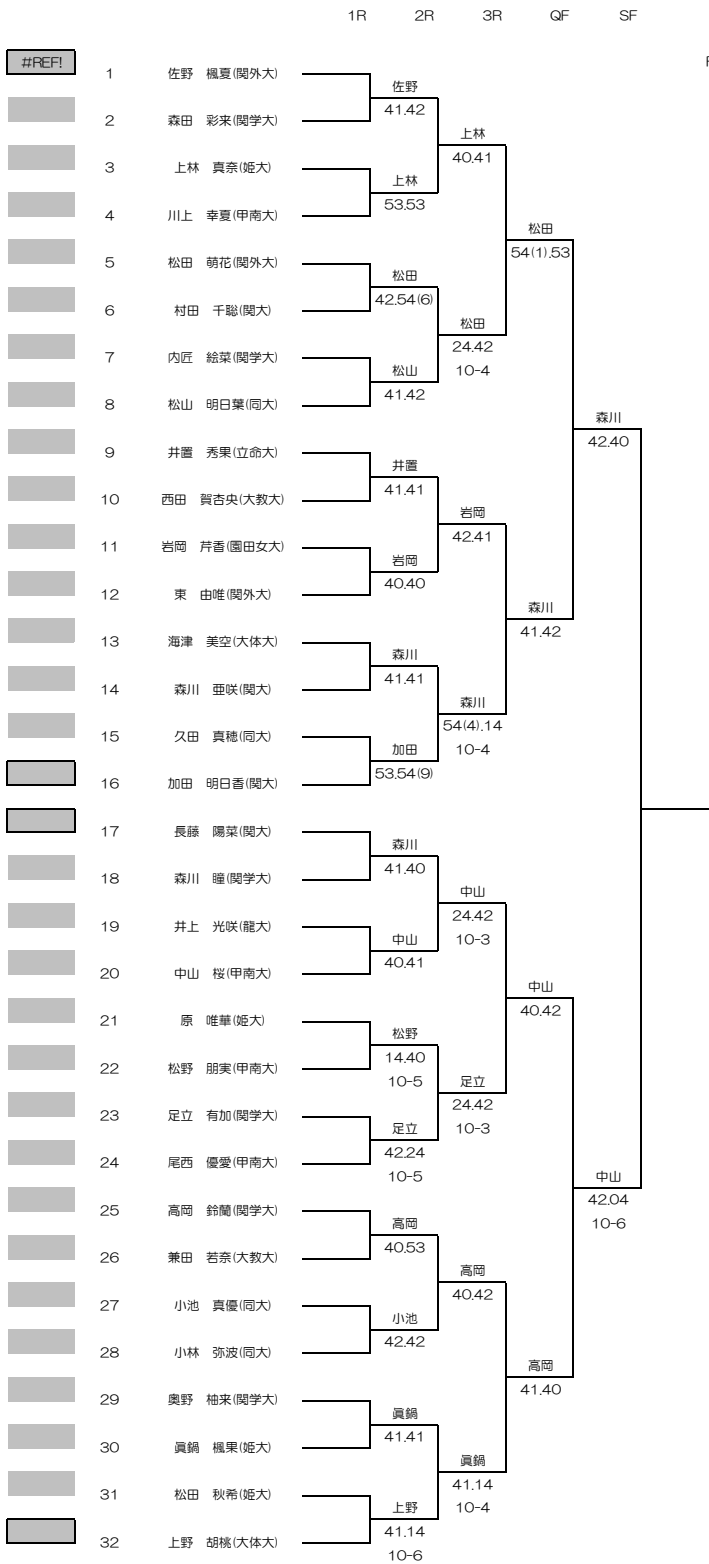

2022年度関西学生春季テニストーナメント  
インカレMS予選選考  
32本→1本

WOMEN'S MAIN DRAW SINGLES  
2022/5/22~29  
ITC鶴テニスセンター

2022年度関西学生春季テニストーナメント  
インカレMD予選選考  
16本→2本

1R 2R 3R

WOMEN'S MAIN DRAW SINGLES

2022/5/22~29

ITC鶴テニスセンター

2022年度関西学生春季テニストーナメント  
インカレWS予選選考  
32本→1本

WOMEN'S MAIN DRAW SINGLES  
2022/5/22~29  
ITC鶴テニスセンター

F

2022年度関西学生春季テニストーナメント  
インカレWD予選選考  
16本→3本

1R 2R 3R

WOMEN'S MAIN DRAW SINGLES

2022/5/22~29

ITC鶴テニスセンター