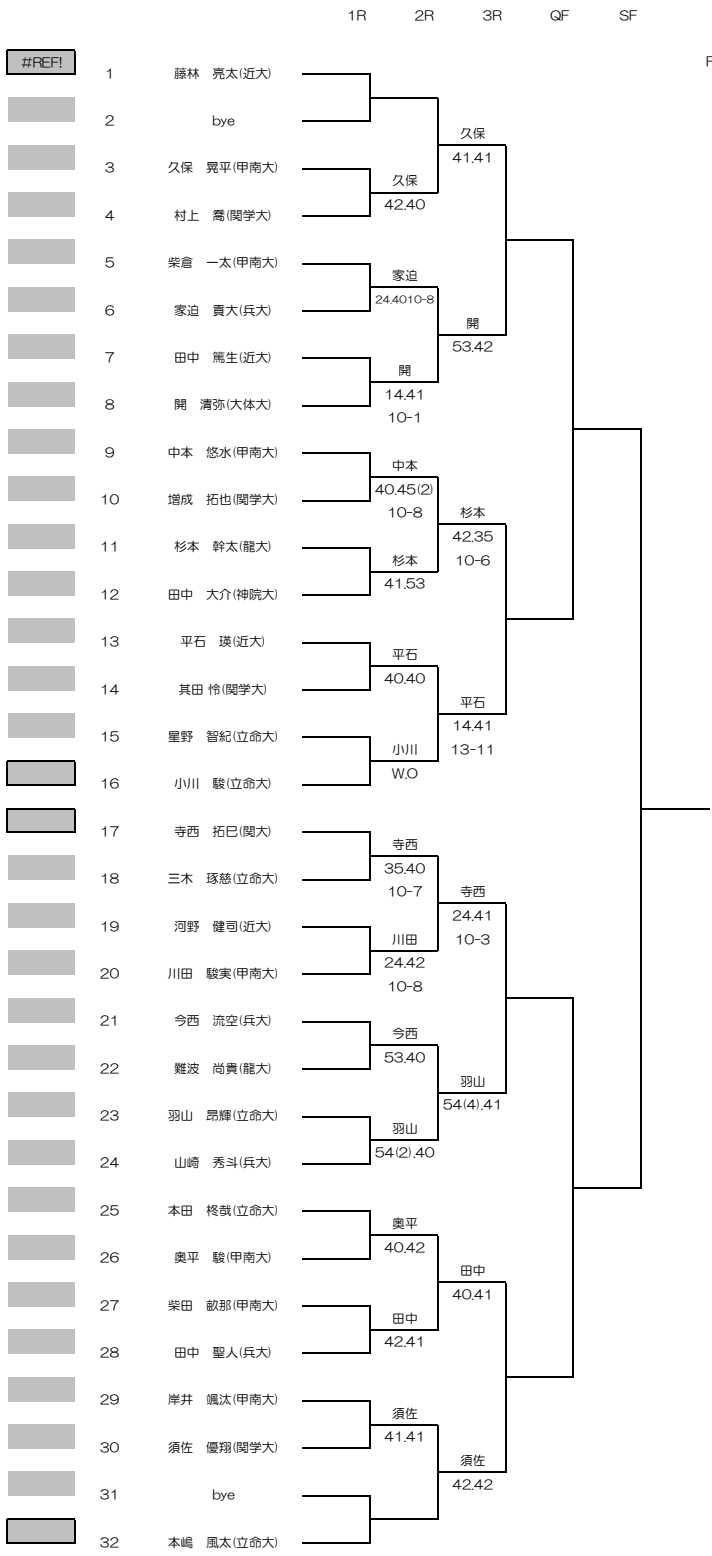

2022年度関西学生春季テニストーナメント  
インカレMS予選選考  
32本→1本

WOMEN'S MAIN DRAW SINGLES  
2022/5/22~29  
ITC鶴テニスセンター

2022年度関西学生春季テニストーナメント  
インカレMD予選選考  
16本→2本

1R 2R 3R

WOMEN'S MAIN DRAW SINGLES

2022/5/22~29

ITC鶴テニスセンター

2022年度関西学生春季テニストーナメント  
インカレWS予選選考  
32本→1本

WOMEN'S MAIN DRAW SINGLES  
2022/5/22~29  
ITC鶴テニスセンター

1R 2R 3R QF SF

F

2022年度関西学生春季テニストーナメント  
インカレWD予選選考

16本→3本

1R 2R 3R

WOMEN'S MAIN DRAW SINGLES

2022/5/22~29

ITC鶴テニスセンター

3位決定戦