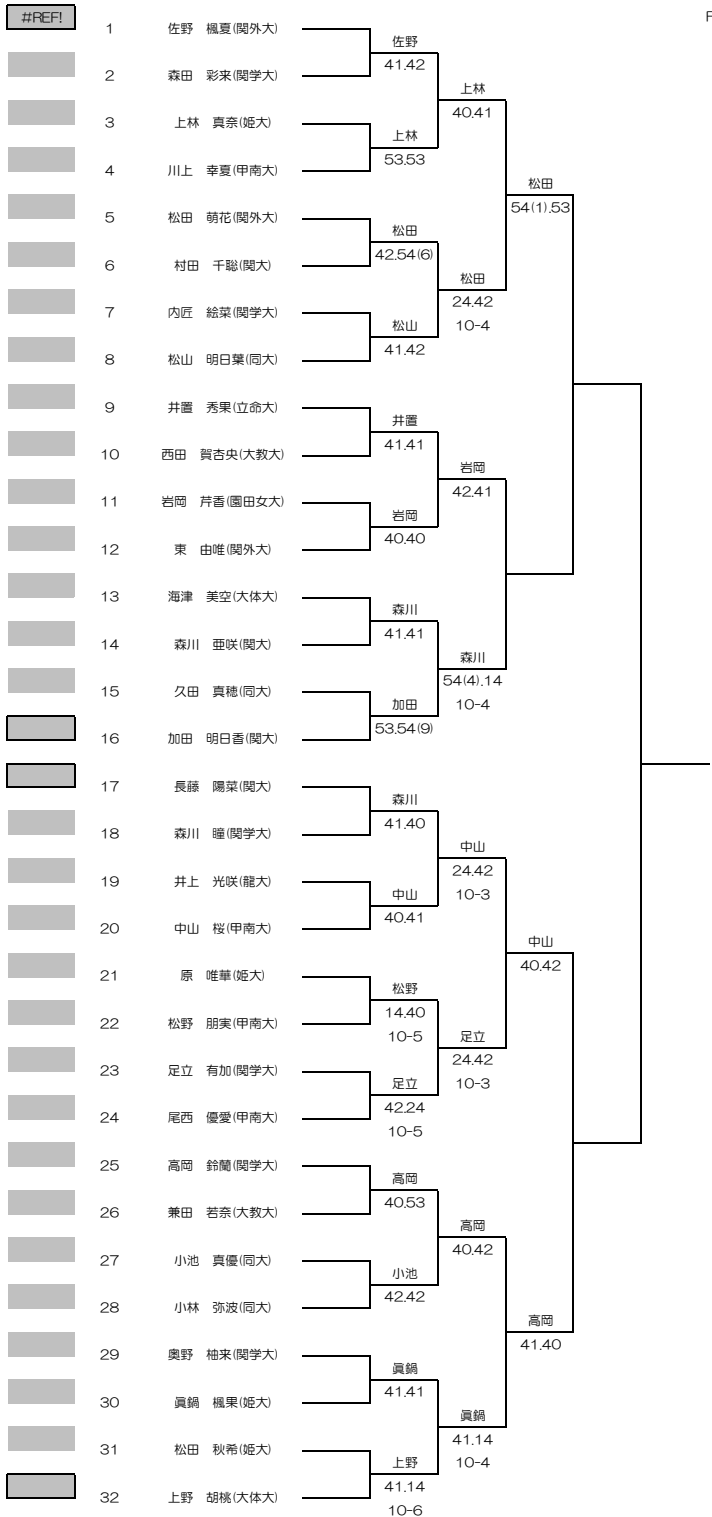

2022年度関西学生春季テニストーナメント  
インカレMS予選選考  
32本→1本

WOMEN'S MAIN DRAW SINGLES  
2022/5/22~29  
ITC鶴テニスセンター

2022年度関西学生春季テニストーナメント  
インカレMD予選選考  
16本→2本

1R 2R 3R

WOMEN'S MAIN DRAW SINGLES

2022/5/22~29

ITC鶴テニスセンター

2022年度関西学生春季テニストーナメント  
インカレWS予選選考  
32本→1本

WOMEN'S MAIN DRAW SINGLES  
2022/5/22~29  
ITC鶴テニスセンター

1R 2R 3R QF SF

F

2022年度関西学生春季テニストーナメント  
インカレWD予選選考

16本→3本

1R 2R 3R

WOMEN'S MAIN DRAW SINGLES

2022/5/22~29

ITC鶴テニスセンター

3位決定戦