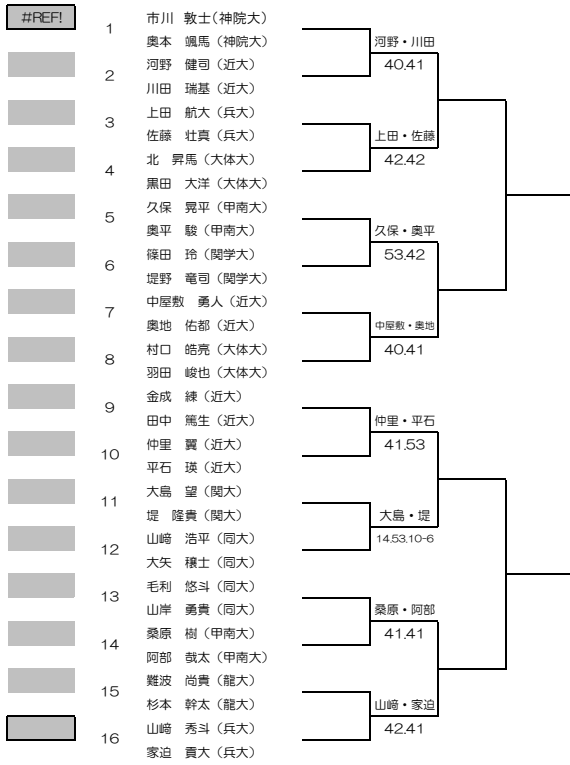

2022年度関西学生春季テニストーナメント  
インカレMS予選選考  
32本→1本

WOMEN'S MAIN DRAW SINGLES  
2022/5/22~29  
ITC鶴テニスセンター

2022年度関西学生春季テニストーナメント  
インカレMD予選選考  
16本→2本

1R 2R 3R

WOMEN'S MAIN DRAW SINGLES

2022/5/22~29

ITC鶴テニスセンター

2022年度関西学生春季テニストーナメント  
インカレWS予選選考  
32本→1本

WOMEN'S MAIN DRAW SINGLES  
2022/5/22~29  
ITC鶴テニスセンター

1R 2R 3R QF SF

F

2022年度関西学生春季テニストーナメント  
インカレWD予選選考

16本→3本

1R 2R 3R

WOMEN'S MAIN DRAW SINGLES

2022/5/22~29

ITC鶴テニスセンター

3位決定戦