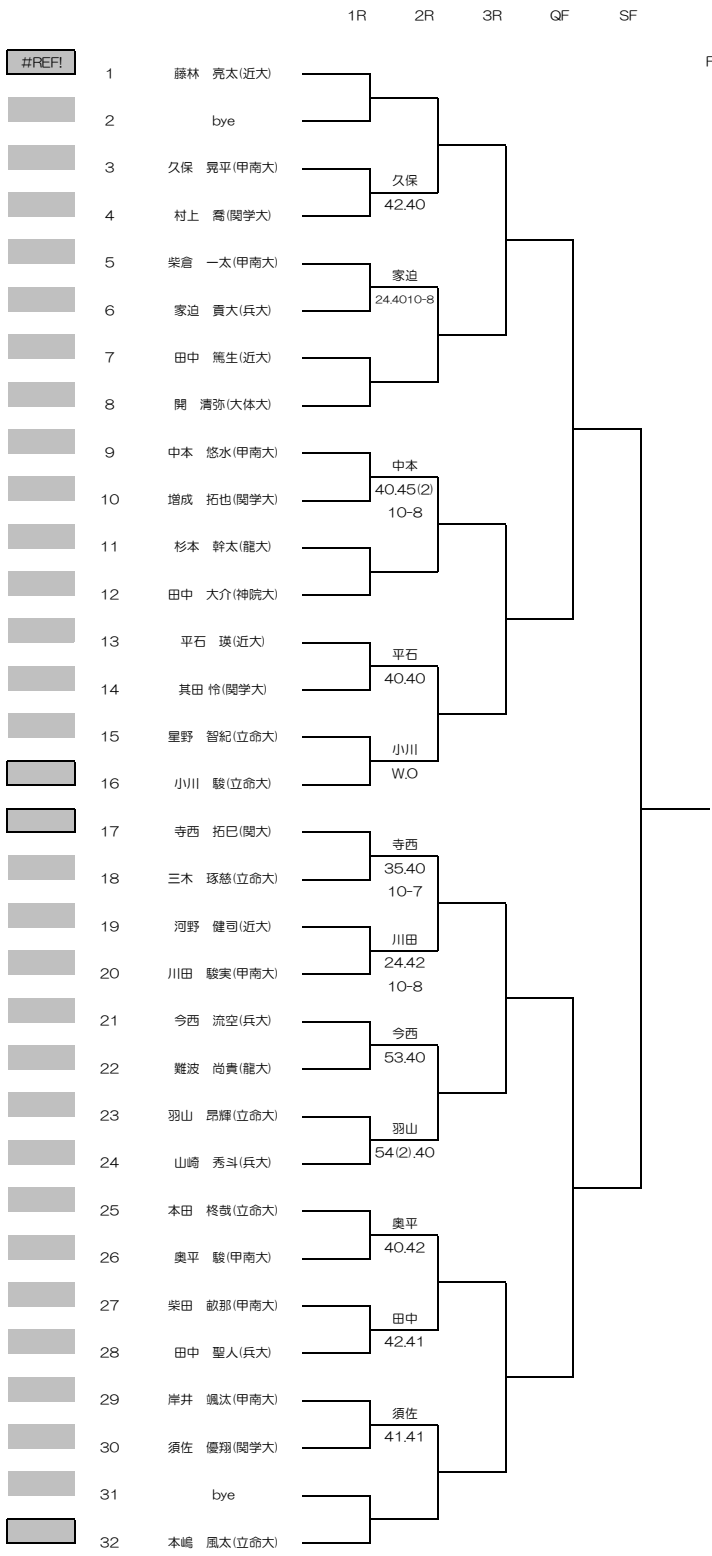

2022年度関西学生春季テニストーナメント
インカレMS予選選考
32本→1本

WOMEN'S MAIN DRAW SINGLES
2022/5/22~29
ITC鶴テニスセンター

2022年度関西学生春季テニストーナメント
インカレWS予選選考
32本→1本

WOMEN'S MAIN DRAW SINGLES
2022/5/22~29
ITC鶴テニスセンター

1R 2R 3R QF SF