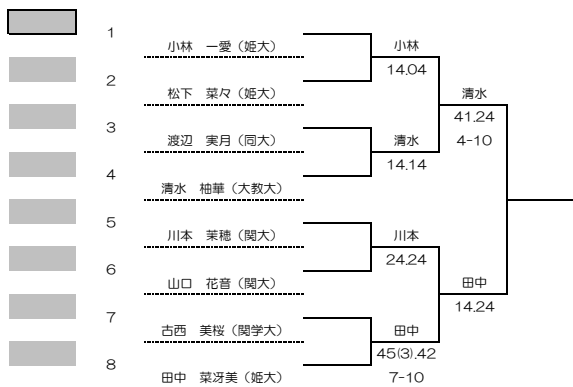

2022年度関西学生春季テニストーナメント
インカレMS予選選考
32本→1本

WOMEN'S MAIN DRAW SINGLES
2022/5/22~29
ITC鶴テニスセンター

2022年度関西学生春季テニストーナメント
インカレMD予選選考
16本→2本

1R 2R 3R

WOMEN'S MAIN DRAW SINGLES

2022/5/22~29

ITC鶴テニスセンター

2022年度関西学生春季テニストーナメント
インカレWS予選選考
32本→1本

WOMEN'S MAIN DRAW SINGLES
2022/5/22~29
ITC鶴テニスセンター

2022年度関西学生春季テニストーナメント
インカレWD予選選考
16本→3本

1R 2R 3R

3位決定戦

WOMEN'S MAIN DRAW SINGLES
2022/5/22~29
ITC鶴テニスセンター

2022年度関西学生春季テニストーナメント
 インカレMS本直
 8本→6本 負け残り

WOMEN'S MAIN DRAW SINGLES
 2022/5/22~29
 ITC鶴テニスセンター

2022年度関西学生春季テニストーナメント
 インカレWS本直
8本→7本 負け残り

1R 2R 3R

WOMEN'S MAIN DRAW SINGLES

2022/5/22~29

ITC鶴テニスセンター

2022年度関西学生春季テニストーナメント
 インカレMD本直
4本→3本 負け残り

1R 2R 3R

WOMEN'S MAIN DRAW SINGLES