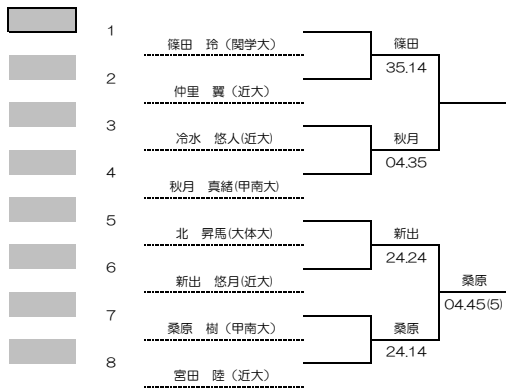

2022年度関西学生春季テニストーナメント
インカレMS予選選考
32本→1本

WOMEN'S MAIN DRAW SINGLES
2022/5/22~29
ITC鶴テニスセンター

2022年度関西学生春季テニストーナメント
インカレMD予選選考
16本→2本

1R 2R 3R

WOMEN'S MAIN DRAW SINGLES

2022/5/22~29

ITC鶴テニスセンター

2022年度関西学生春季テニストーナメント
インカレWS予選選考
32本→1本

WOMEN'S MAIN DRAW SINGLES
2022/5/22~29
ITC鶴テニスセンター

2022年度関西学生春季テニストーナメント
インカレWD予選選考
16本→3本

1R 2R 3R

3位決定戦

WOMEN'S MAIN DRAW SINGLES
2022/5/22~29
ITC鶴テニスセンター

2022年度関西学生春季テニストーナメント
 インカレMS本直
 8本→6本 負け残り

WOMEN'S MAIN DRAW SINGLES
 2022/5/22~29
 ITC鶴テニスセンター

2022年度関西学生春季テニストーナメント
 インカレWS本直
8本→7本 負け残り

1R 2R 3R

WOMEN'S MAIN DRAW SINGLES

2022/5/22~29

ITC鶴テニスセンター

2022年度関西学生春季テニストーナメント
 インカレMD本直
4本→3本 負け残り

1R 2R 3R

WOMEN'S MAIN DRAW SINGLES