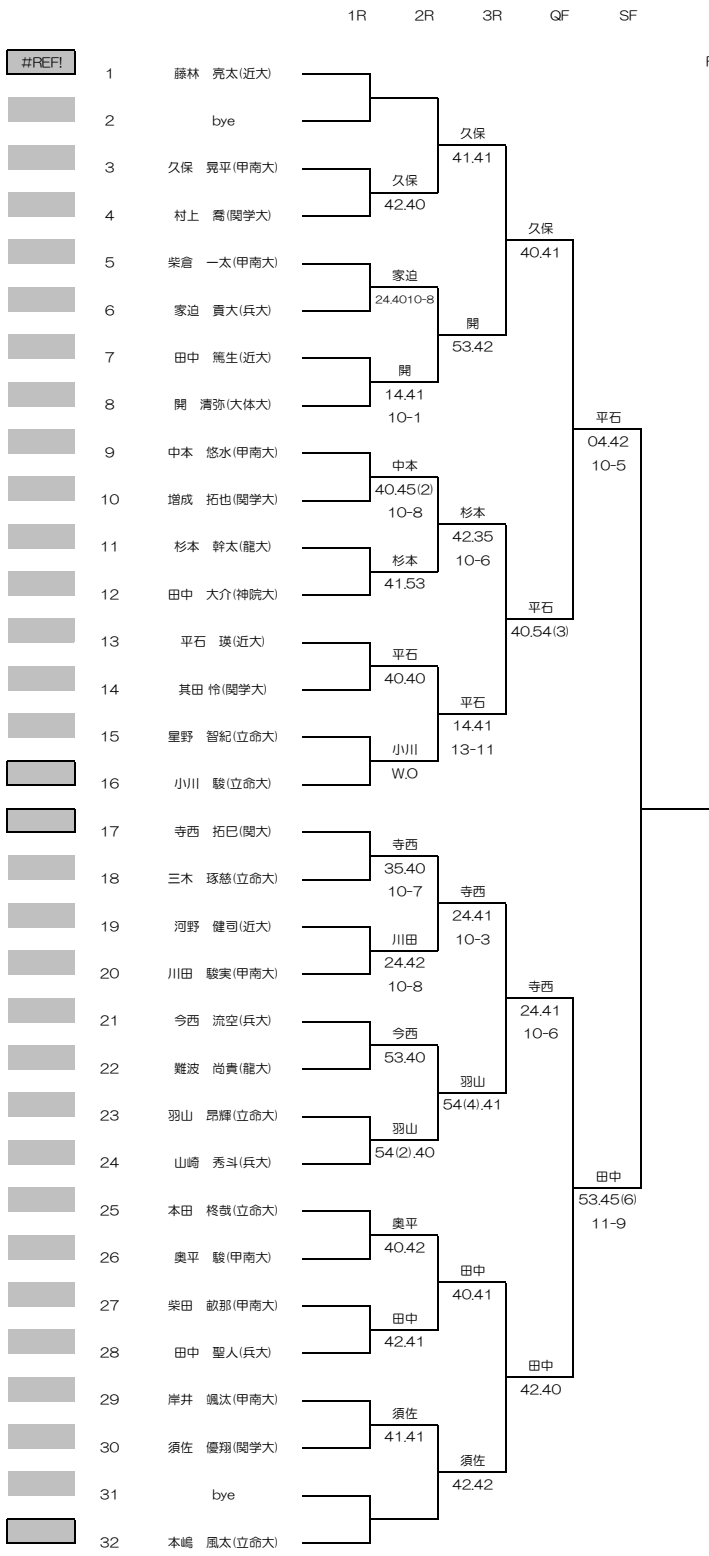

2022年度関西学生春季テニストーナメント
インカレMS予選選考
32本→1本

WOMEN'S MAIN DRAW SINGLES
2022/5/22~29
ITC鶴テニスセンター

2022年度関西学生春季テニストーナメント
インカレMD予選選考
16本→2本

1R 2R 3R

WOMEN'S MAIN DRAW SINGLES

2022/5/22~29

ITC鶴テニスセンター

2022年度関西学生春季テニストーナメント
インカレWS予選選考
32本→1本

WOMEN'S MAIN DRAW SINGLES
2022/5/22~29
ITC鶴テニスセンター

2022年度関西学生春季テニストーナメント
インカレWD予選選考
16本→3本

1R 2R 3R

3位決定戦

WOMEN'S MAIN DRAW SINGLES
2022/5/22~29
ITC鶴テニスセンター

2022年度関西学生春季テニストーナメント
 インカレMS本直
 8本→6本 負け残り

WOMEN'S MAIN DRAW SINGLES
 2022/5/22~29
 ITC鶴テニスセンター

2022年度関西学生春季テニストーナメント
 インカレWS本直
8本→7本 負け残り

1R 2R 3R

WOMEN'S MAIN DRAW SINGLES

2022/5/22~29

ITC鶴テニスセンター

2022年度関西学生春季テニストーナメント
 インカレMD本直
4本→3本 負け残り

1R 2R 3R

WOMEN'S MAIN DRAW SINGLES