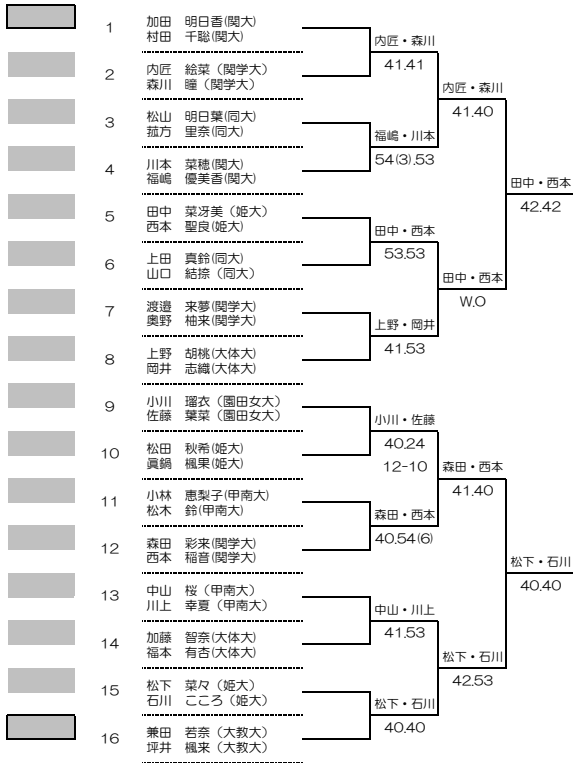

2022年度関西学生春季テニストーナメント
インカレMS予選選考
32本→1本

WOMEN'S MAIN DRAW SINGLES
2022/5/22~29
ITC鶴テニスセンター

2022年度関西学生春季テニストーナメント
インカレMD予選選考
16本→2本

1R 2R 3R

WOMEN'S MAIN DRAW SINGLES

2022/5/22~29

ITC鶴テニスセンター

2022年度関西学生春季テニストーナメント
インカレWS予選選考
32本→1本

WOMEN'S MAIN DRAW SINGLES
2022/5/22~29
ITC鶴テニスセンター

2022年度関西学生春季テニストーナメント
インカレWD予選選考
16本→3本

1R 2R 3R

3位決定戦

WOMEN'S MAIN DRAW SINGLES
2022/5/22~29
ITC鶴テニスセンター

2022年度関西学生春季テニストーナメント
 インカレMS本直
 8本→6本 負け残り

WOMEN'S MAIN DRAW SINGLES
 2022/5/22~29
 ITC鶴テニスセンター

2022年度関西学生春季テニストーナメント
 インカレWS本直
8本→7本 負け残り

1R 2R 3R

WOMEN'S MAIN DRAW SINGLES

2022/5/22~29

ITC鶴テニスセンター

2022年度関西学生春季テニストーナメント
 インカレMD本直
4本→3本 負け残り

1R 2R 3R

WOMEN'S MAIN DRAW SINGLES