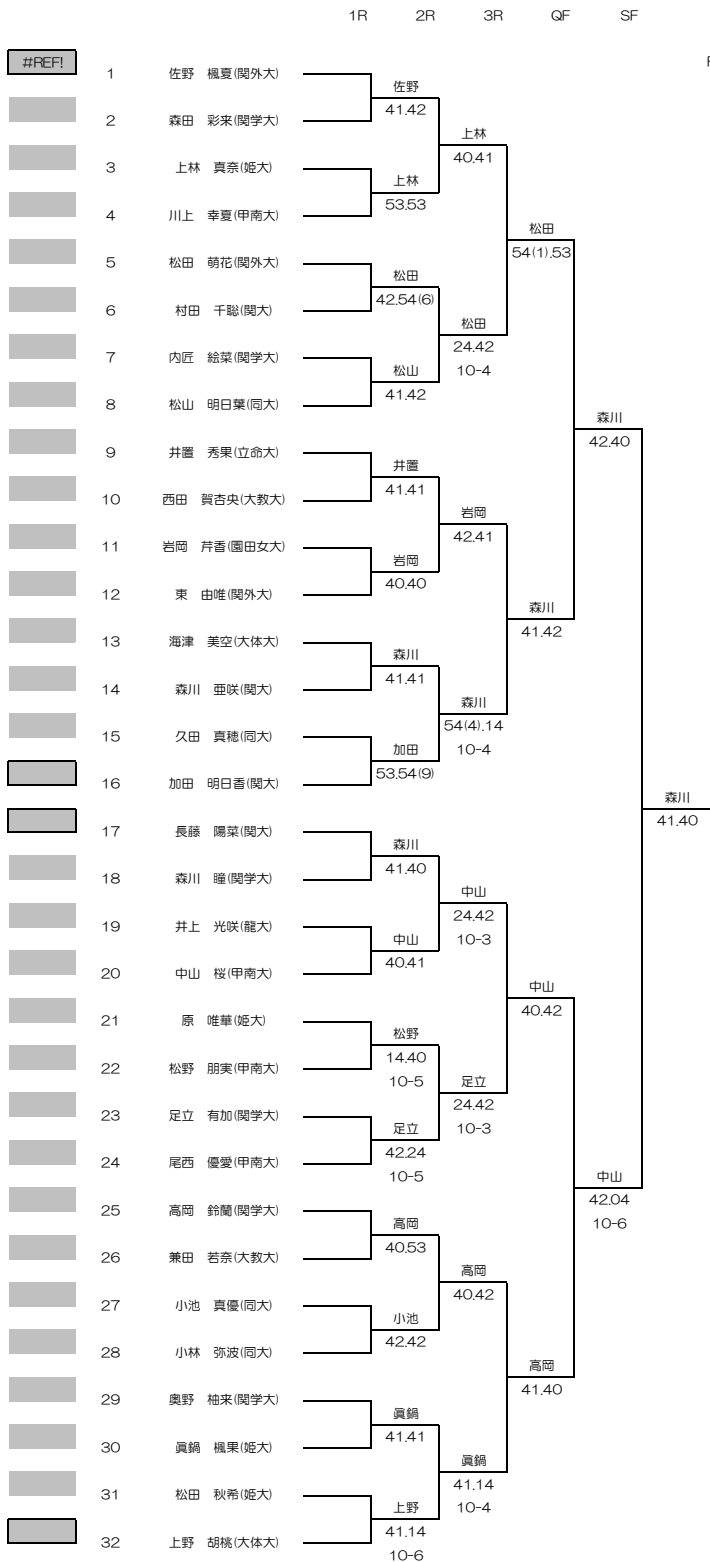

2022年度関西学生春季テニストーナメント
インカレMS予選選考
32本→1本

WOMEN'S MAIN DRAW SINGLES
2022/5/22~29
ITC鶴テニスセンター

2022年度関西学生春季テニストーナメント
インカレMD予選選考
16本→2本

1R 2R 3R

WOMEN'S MAIN DRAW SINGLES

2022/5/22~29

ITC鶴テニスセンター

2022年度関西学生春季テニストーナメント
インカレWS予選選考
32本→1本

WOMEN'S MAIN DRAW SINGLES
2022/5/22~29
ITC鶴テニスセンター

2022年度関西学生春季テニストーナメント
インカレWD予選選考
16本→3本

1R 2R 3R

3位決定戦

WOMEN'S MAIN DRAW SINGLES
2022/5/22~29
ITC鶴テニスセンター

2022年度関西学生春季テニストーナメント
 インカレMS本直
 8本→6本 負け残り

WOMEN'S MAIN DRAW SINGLES
 2022/5/22~29
 ITC鶴テニスセンター

2022年度関西学生春季テニストーナメント
 インカレWS本直
8本→7本 負け残り

1R 2R 3R

WOMEN'S MAIN DRAW SINGLES

2022/5/22~29

ITC鶴テニスセンター

2022年度関西学生春季テニストーナメント
 インカレMD本直
4本→3本 負け残り

1R 2R 3R

WOMEN'S MAIN DRAW SINGLES