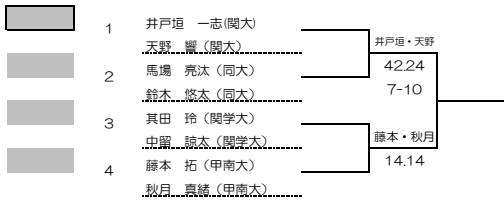

WOMEN'S MAIN DRAW SINGLES
2022/5/22~29
ITC鶴テニスセンター

2022年度関西学生春季テニストーナメント
インカレWD予選選考
16本→3本

1R 2R 3R

3位決定戦

WOMEN'S MAIN DRAW SINGLES
2022/5/22~29
ITC鶴テニスセンター

2022年度関西学生春季テニストーナメント
 インカレMS本直
 8本→6本 負け残り

WOMEN'S MAIN DRAW SINGLES
 2022/5/22~29
 ITC鶴テニスセンター

2022年度関西学生春季テニストーナメント
 インカレWS本直
8本→7本 負け残り

1R 2R 3R

WOMEN'S MAIN DRAW SINGLES

2022/5/22~29

ITC鶴テニスセンター

2022年度関西学生春季テニストーナメント
 インカレMD本直
4本→3本 負け残り

1R 2R 3R

WOMEN'S MAIN DRAW SINGLES