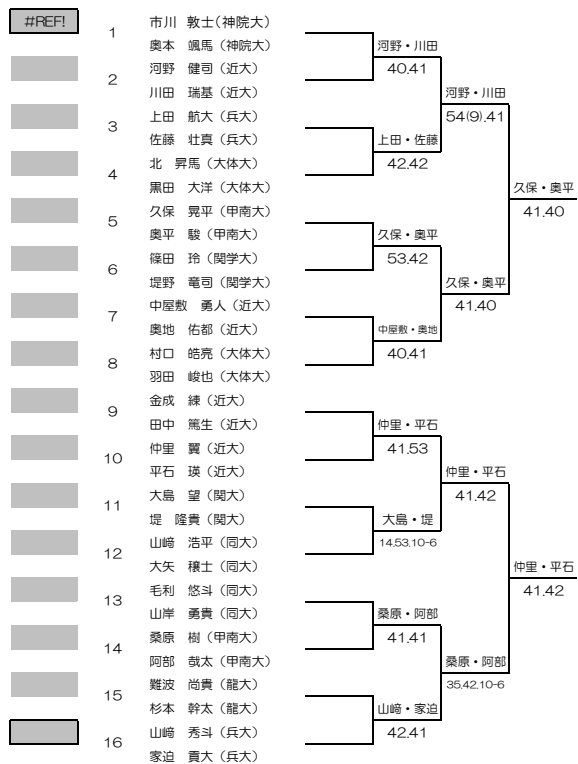

2022年度関西学生春季テニストーナメント
インカレMS予選選考
32本→1本

WOMEN'S MAIN DRAW SINGLES
2022/5/22~29
ITC鶴テニスセンター

2022年度関西学生春季テニストーナメント
インカレMD予選選考
16本→2本

1R 2R 3R

WOMEN'S MAIN DRAW SINGLES

2022/5/22~29

ITC鶴テニスセンター

2022年度関西学生春季テニストーナメント
インカレWS予選選考
32本→1本

WOMEN'S MAIN DRAW SINGLES
2022/5/22~29
ITC鶴テニスセンター

2022年度関西学生春季テニストーナメント
インカレWD予選選考
16本→3本

1R 2R 3R

3位決定戦

WOMEN'S MAIN DRAW SINGLES
2022/5/22~29
ITC鶴テニスセンター

2022年度関西学生春季テニストーナメント
 インカレMS本直
 8本→6本 負け残り

WOMEN'S MAIN DRAW SINGLES
 2022/5/22~29
 ITC鶴テニスセンター

2022年度関西学生春季テニストーナメント
 インカレWS本直
8本→7本 負け残り

1R 2R 3R

WOMEN'S MAIN DRAW SINGLES

2022/5/22~29

ITC鶴テニスセンター

2022年度関西学生春季テニストーナメント
 インカレMD本直
4本→3本 負け残り

1R 2R 3R

WOMEN'S MAIN DRAW SINGLES